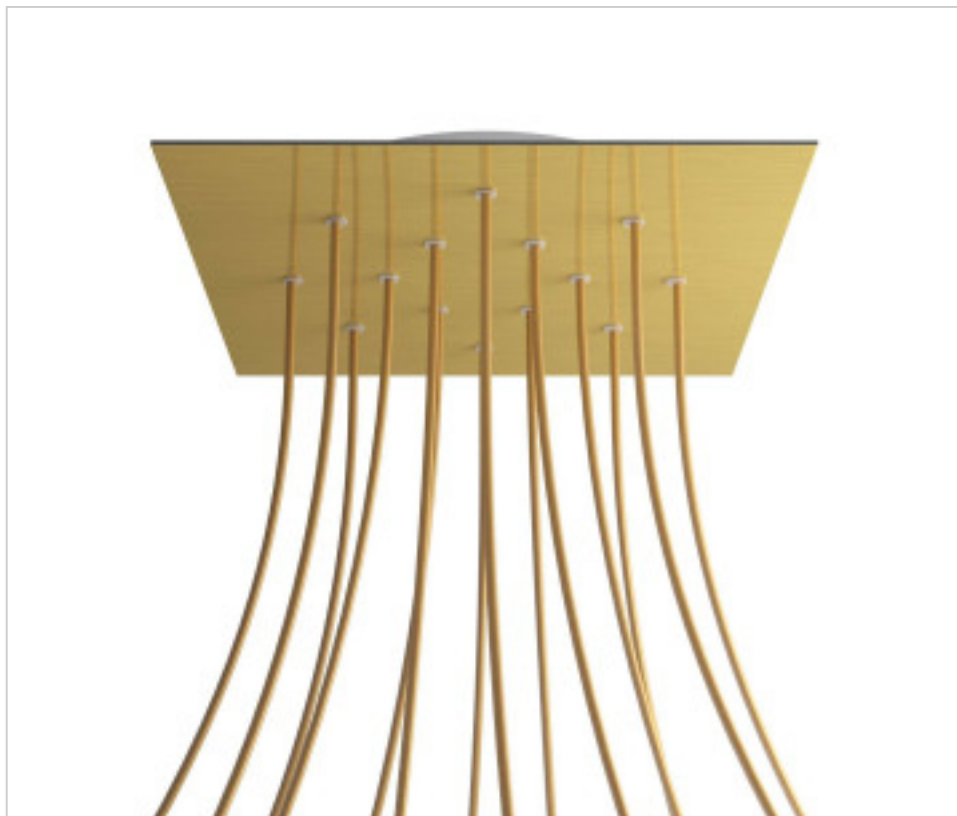

ACCESSOIRES METAL > KIT rosaces de plafond > KIT rosaces de plafond en métal
Rosaces carré en métal 14 trous avec couvercle Rose-One

CDKROQ4014F107

KIT Rose-one carré 40X40 14 trous Laiton satiné

22 déc. 2024

PRIX

	Lot	Prix sans TVA
	1	68,29€
	5	65,03€
	10	61,95€

Suite à la page suivante >>

ACCESSOIRES METAL > KIT rosaces de plafond > KIT rosaces de plafond en métal
Rosaces carré en métal 14 trous avec couvercle Rose-One

CDKROQ4014F107

KIT Rose-one carré 40X40 14 trous Laiton satiné

SPÉCIFICATIONS TECHNIQUES

Pesage: 2.06 Kilogrammes

REMARQUES

Système complet Square Roshe-One. Comprend des éléments de fixation

AUTRES CARACTÉRISTIQUES

Longueur (mm): 400

Largeur (mm): 400

Hauteur (mm): 35