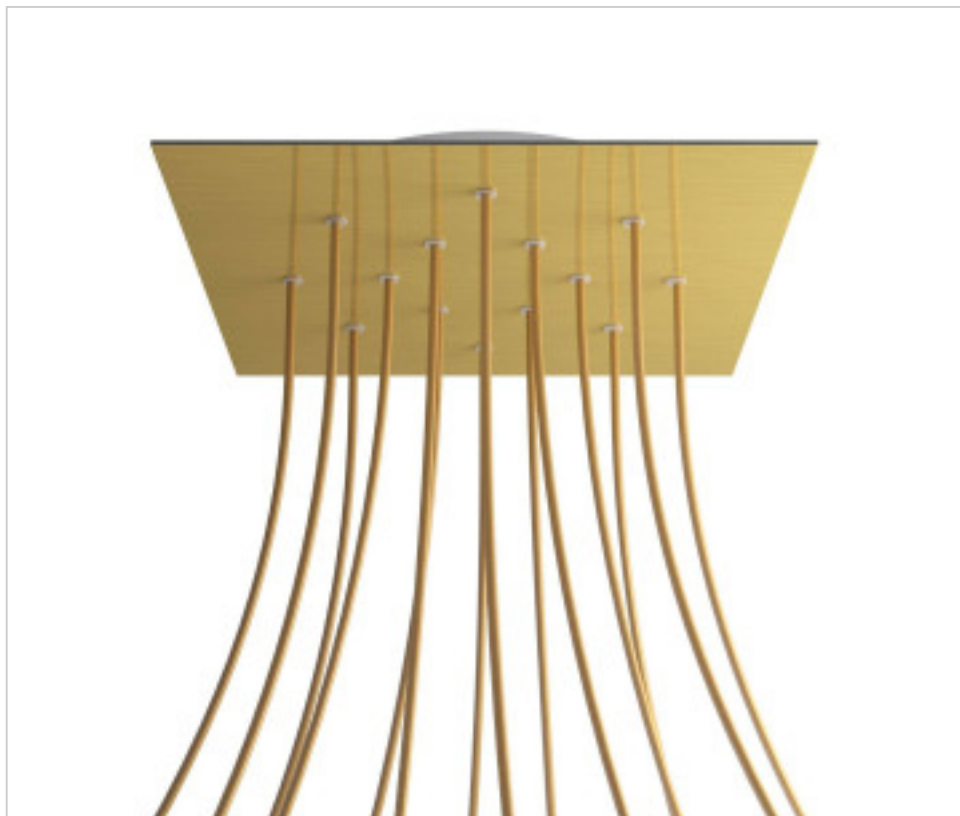

ACCESSOIRES METAL > KIT rosaces de plafond > KIT rosaces de plafond en métal
Rosaces carré en métal 14 trous avec couvercle Rose-One

CDKROQ4014F107

KIT Rose-one carré 40X40 14 trous Laiton satiné

5 avril 2025

DESCRIPTION

<iframe width="300" height="200" src="https://www.youtube.com/embed/P5N7h5tYtYc" frameborder="0" allow="accelerometer; autoplay; encrypted-media; gyroscope; picture-in-picture" allowfullscreen></iframe>

PRIX

	Lot	Prix sans TVA
	1	68,29€
	5	65,03€
	10	61,95€

Suite à la page suivante >>

ACCESSOIRES METAL > KIT rosaces de plafond > KIT rosaces de plafond en métal
Rosaces carré en métal 14 trous avec couvercle Rose-One

CDKROQ4014F107

KIT Rose-one carré 40X40 14 trous Laiton satiné

SPÉCIFICATIONS TECHNIQUES

Pesage: 2.06 Kilogrammes

REMARQUES

Système complet Square Roshe-One. Comprend des éléments de fixation

AUTRES CARACTÉRISTIQUES