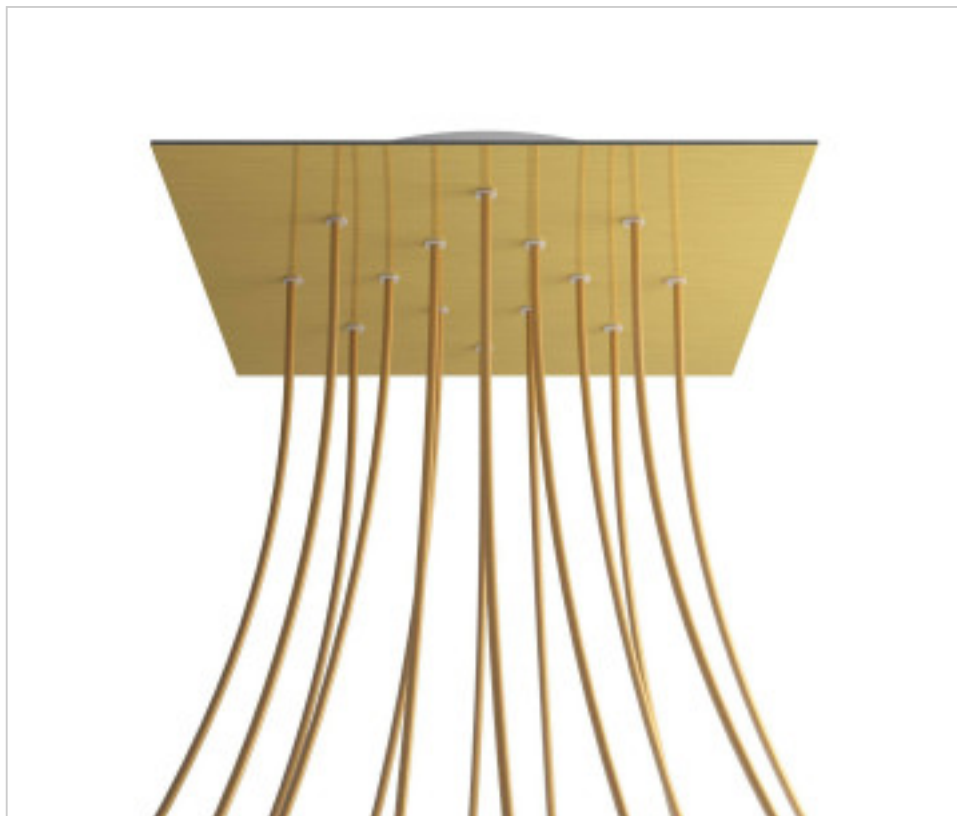

ACCESSOIRES METAL > KIT rosaces de plafond > KIT rosaces de plafond en métal
Rosaces carré en métal 14 trous avec couvercle Rose-One

CDKROQ4014F107

KIT Rose-one carré 40X40 14 trous Laiton satiné

4 mars 2025

PRIX

	Lot	Prix sans TVA
	1	68,29€
	5	65,03€
	10	61,95€

Suite à la page suivante >>

ACCESSOIRES METAL > KIT rosaces de plafond > KIT rosaces de plafond en métal
Rosaces carré en métal 14 trous avec couvercle Rose-One

CDKROQ4014F107

KIT Rose-one carré 40X40 14 trous Laiton satiné

SPÉCIFICATIONS TECHNIQUES

Pesage: 2.06 Kilogrammes

REMARQUES

Système complet Square Roshe-One. Comprend des éléments de fixation

AUTRES CARACTÉRISTIQUES

Longueur (mm): 400

Largeur (mm): 400

Hauteur (mm): 35