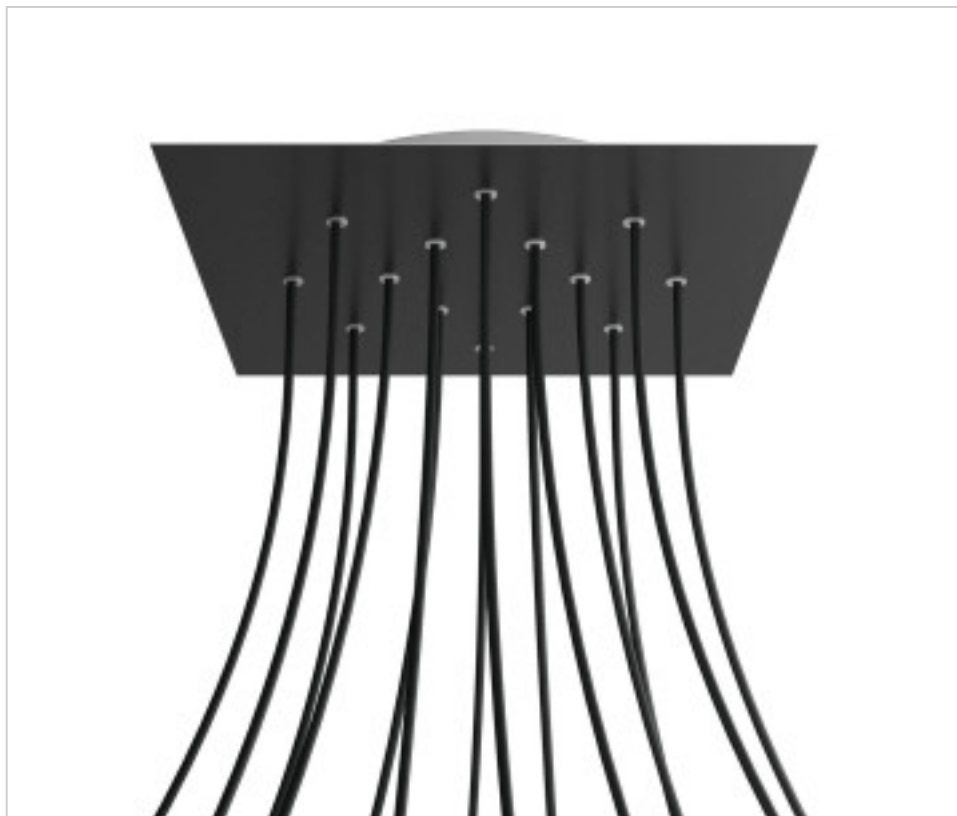

ACCESOIRES METAL > KIT rosaces de plafond > KIT rosaces de plafond en métal
Rosaces carré en métal 14 trous avec couvercle Rose-One

CDKROQ4014F103

KIT Rose-one carré 40X40 14 trous Noir Mat

5 avril 2025

DESCRIPTION

PRIX

	Lot	Prix sans TVA
	1	66,05€
	5	62,91€
	10	59,90€

Suite à la page suivante >>

ACCESSOIRES METAL > KIT rosaces de plafond > KIT rosaces de plafond en métal
Rosaces carré en métal 14 trous avec couvercle Rose-One

CDKROQ4014F103

KIT Rose-one carré 40X40 14 trous Noir Mat

SPÉCIFICATIONS TECHNIQUES

Pesage: 1.83 Kilogrammes

REMARQUES

Système complet Square Roshe-One. Comprend des éléments de fixation

AUTRES CARACTÉRISTIQUES

Longueur (mm): 400

Largeur (mm): 400

Hauteur (mm): 35