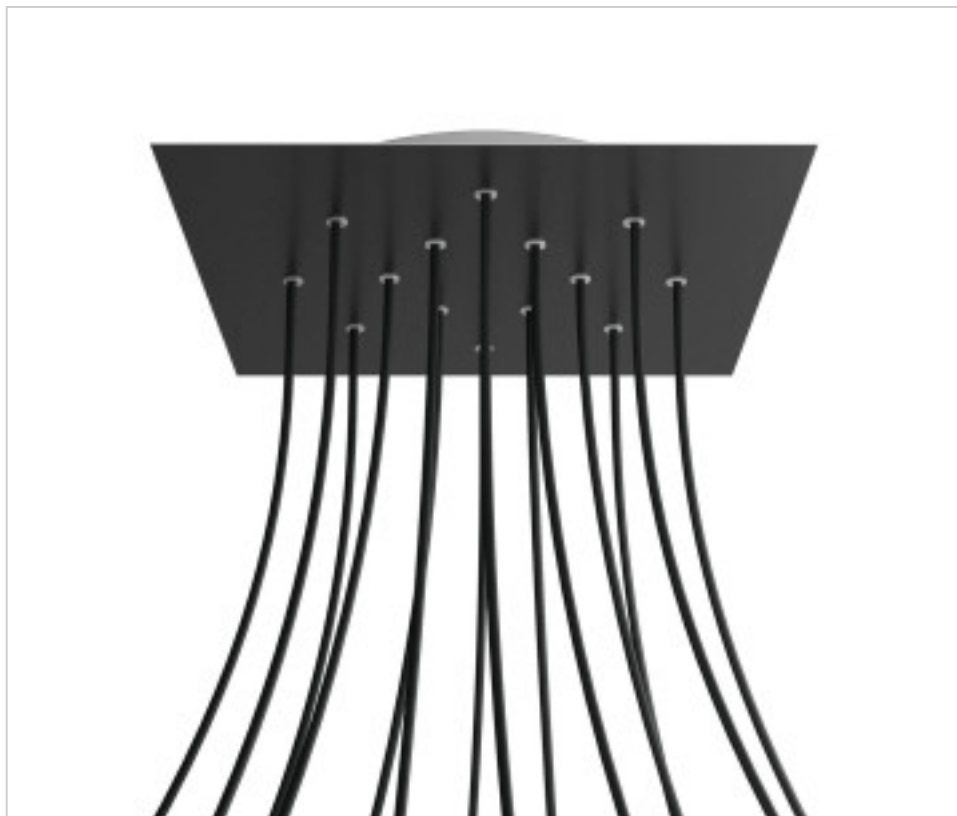

ACCESSOIRES METAL > KIT rosaces de plafond > KIT rosaces de plafond en métal
Rosaces carré en métal 14 trous avec couvercle Rose-One

CDKROQ4014F103

KIT Rose-one carré 40X40 14 trous Noir Mat

21 nov. 2024

DESCRIPTION

<iframe width="300" height="200" src="https://www.youtube.com/embed/P5N7h5tYtYc" frameborder="0" allow="accelerometer; autoplay; encrypted-media; gyroscope; picture-in-picture" allowfullscreen></iframe>

PRIX

| | Lot | Prix sans TVA |
|--|-----|---------------|
| | 1 | 66,05€ |
| | 5 | 62,91€ |
| | 10 | 59,90€ |

Suite à la page suivante >>

ACCESSOIRES METAL > KIT rosaces de plafond > KIT rosaces de plafond en métal
Rosaces carré en métal 14 trous avec couvercle Rose-One

CDKROQ4014F103

KIT Rose-one carré 40X40 14 trous Noir Mat

SPÉCIFICATIONS TECHNIQUES

Pesage: 1.83 Kilogrammes

REMARQUES

Système complet Square Roshe-One. Comprend des éléments de fixation

AUTRES CARACTÉRISTIQUES