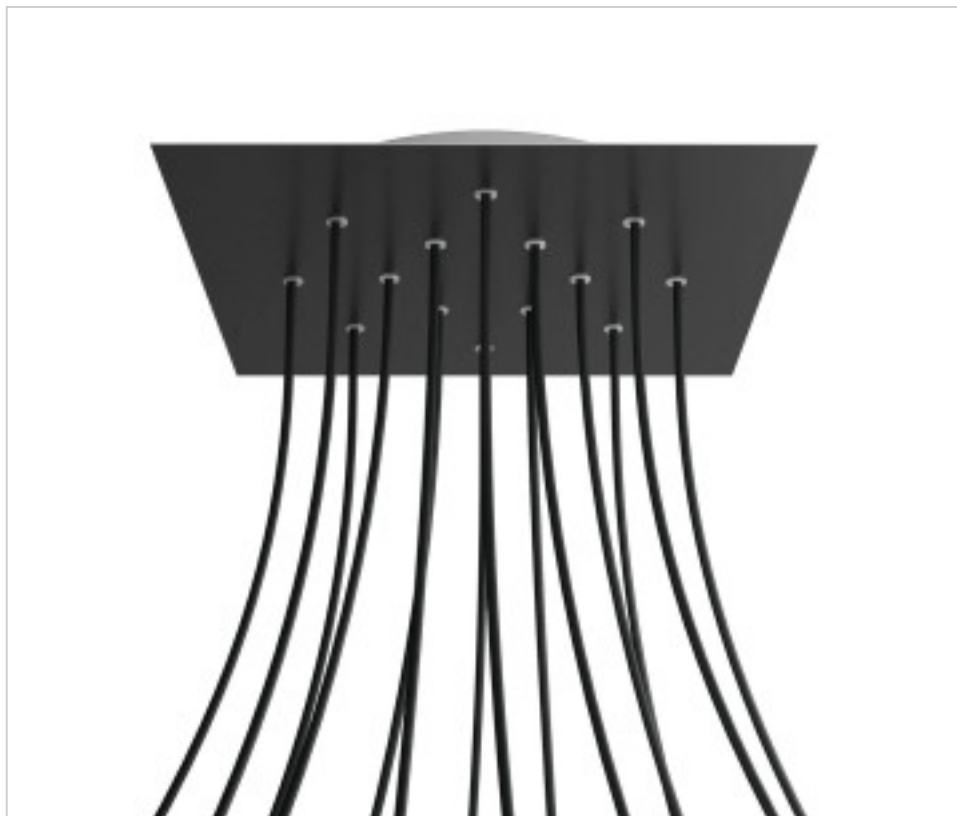

ACCESSOIRES METAL > KIT rosaces de plafond > KIT rosaces de plafond en métal
Rosaces carré en métal 14 trous avec couvercle Rose-One

CDKROQ4014F103

KIT Rose-one carré 40X40 14 trous Noir Mat

4 mars 2025

DESCRIPTION

PRIX

	Lot	Prix sans TVA
	1	66,05€
	5	62,91€
	10	59,90€

Suite à la page suivante >>

ACCESSOIRES METAL > KIT rosaces de plafond > KIT rosaces de plafond en métal
Rosaces carré en métal 14 trous avec couvercle Rose-One

CDKROQ4014F103

KIT Rose-one carré 40X40 14 trous Noir Mat

SPÉCIFICATIONS TECHNIQUES

Pesage: 1.83 Kilogrammes

REMARQUES

Système complet Square Roshe-One. Comprend des éléments de fixation

AUTRES CARACTÉRISTIQUES

Longueur (mm): 400

Largeur (mm): 400

Hauteur (mm): 35