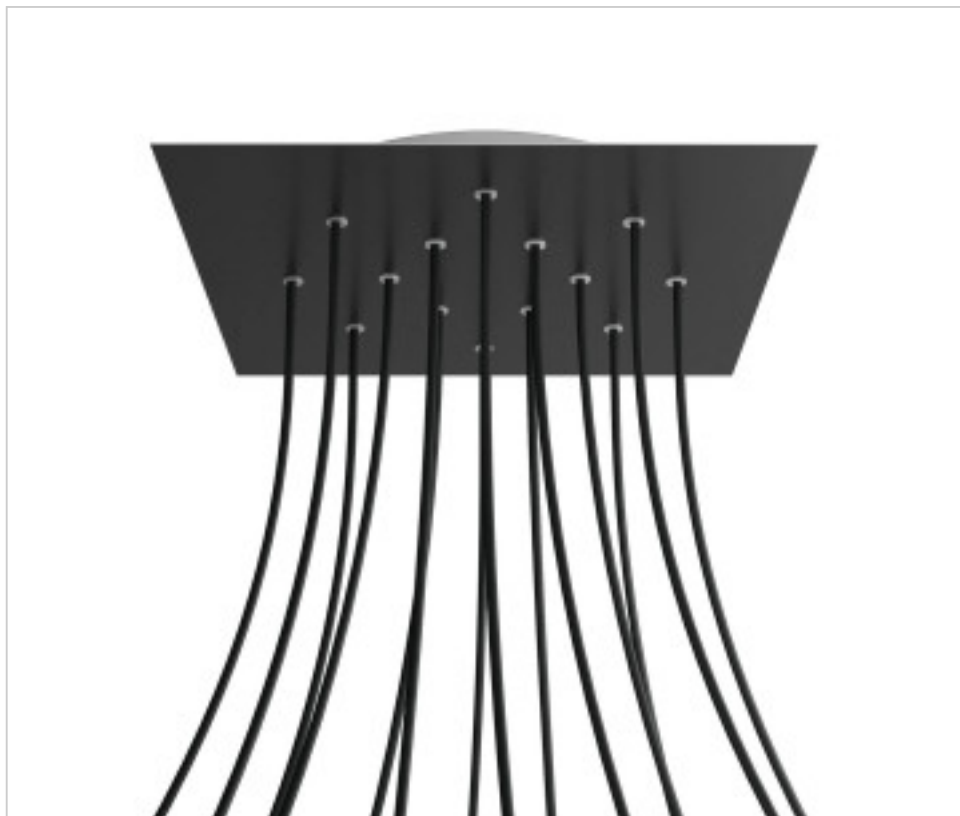

ACCESOIRES METAL > KIT rosaces de plafond > KIT rosaces de plafond en métal
Rosaces carré en métal 14 trous avec couvercle Rose-One

CDKROQ4014F103

KIT Rose-one carré 40X40 14 trous Noir Mat

22 déc. 2024

DESCRIPTION

PRIX

	Lot	Prix sans TVA
	1	66,05€
	5	62,91€
	10	59,90€

Suite à la page suivante >>

ACCESSOIRES METAL > KIT rosaces de plafond > KIT rosaces de plafond en métal
Rosaces carré en métal 14 trous avec couvercle Rose-One

CDKROQ4014F103

KIT Rose-one carré 40X40 14 trous Noir Mat

SPÉCIFICATIONS TECHNIQUES

Pesage: 1.83 Kilogrammes

REMARQUES

Système complet Square Roshe-One. Comprend des éléments de fixation

AUTRES CARACTÉRISTIQUES

Longueur (mm): 400

Largeur (mm): 400

Hauteur (mm): 35