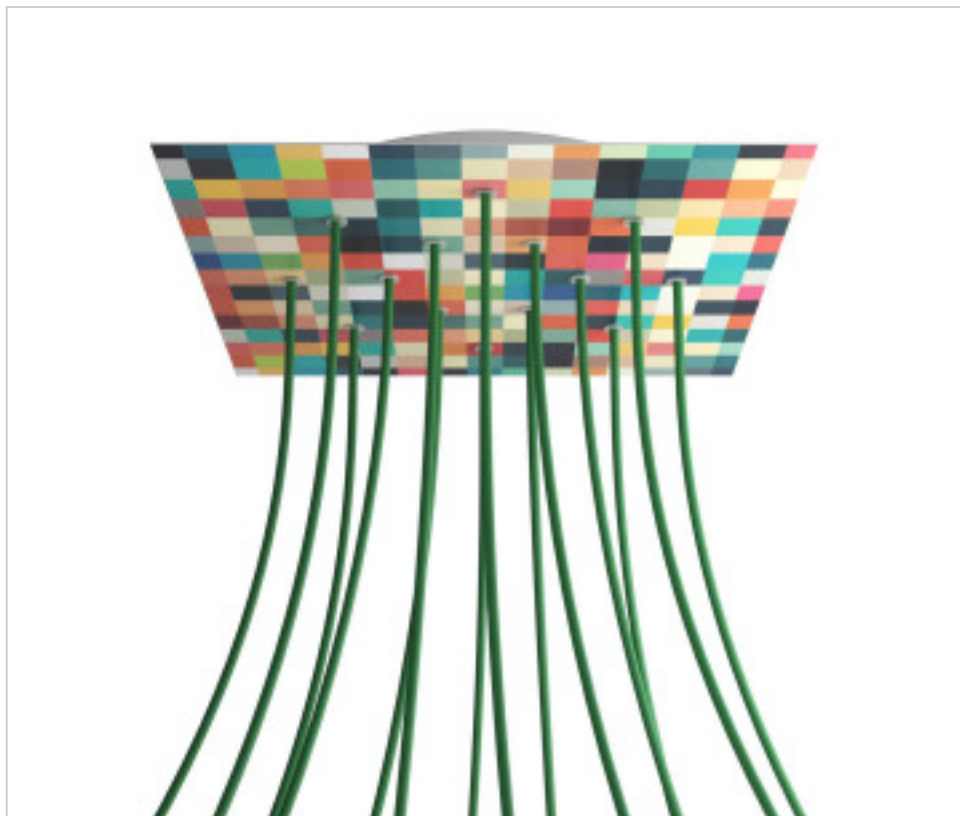

ACCESOIRES METAL > KIT rosaces de plafond > KIT rosaces de plafond en métal  
Rosaces carré en métal 14 trous avec couvercle Rose-One

CDKROQ4014F201

**KIT Rose-one carré 40X40 14 trous Palette**

5 avril 2025

## DESCRIPTION

<iframe width="300" height="200" src="https://www.youtube.com/embed/P5N7h5tYtYc" frameborder="0" allow="accelerometer; autoplay; encrypted-media; gyroscope; picture-in-picture" allowfullscreen></iframe>

## PRIX

	Lot	Prix sans TVA
	1	69,36€
	5	66,07€
	10	62,91€

Suite à la page suivante >>

ACCESSOIRES METAL > KIT rosaces de plafond > KIT rosaces de plafond en métal  
Rosaces carré en métal 14 trous avec couvercle Rose-One

CDKROQ4014F201

**KIT Rose-one carré 40X40 14 trous Palette**