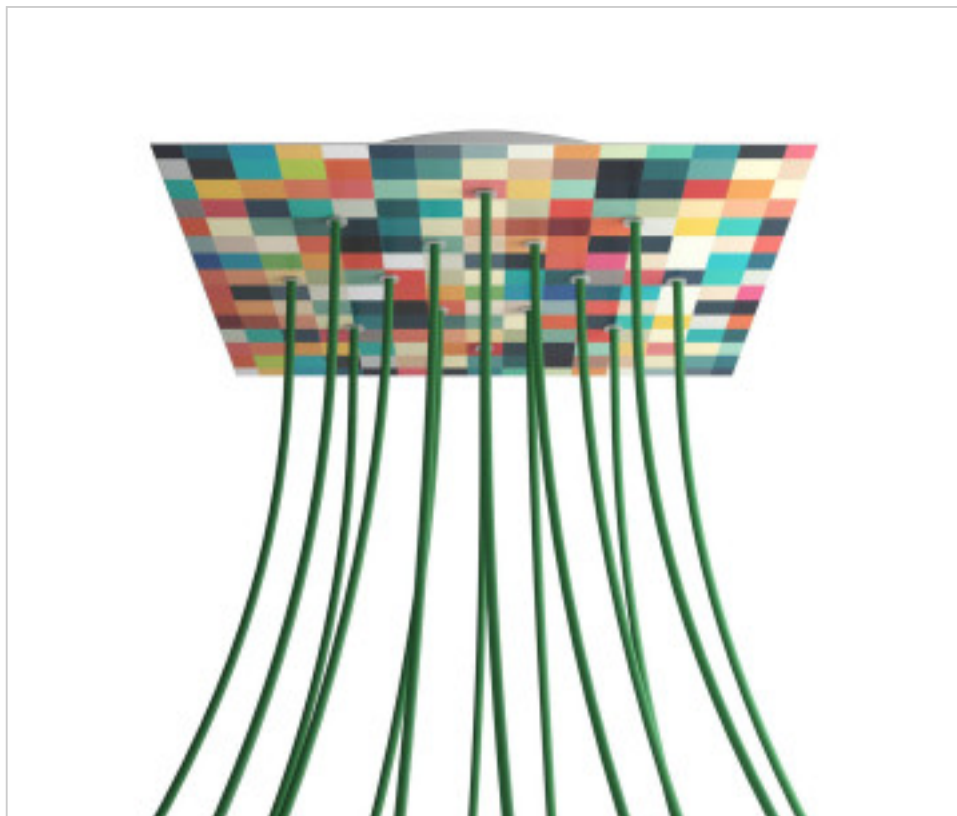

ACCESOIRES METAL > KIT rosaces de plafond > KIT rosaces de plafond en métal  
Rosaces carré en métal 14 trous avec couvercle Rose-One

CDKROQ4014F201

**KIT Rose-one carré 40X40 14 trous Palette**

21 nov. 2024

## DESCRIPTION

<iframe width="300" height="200" src="https://www.youtube.com/embed/P5N7h5tYtYc" frameborder="0" allow="accelerometer; autoplay; encrypted-media; gyroscope; picture-in-picture" allowfullscreen></iframe>

## PRIX

	Lot	Prix sans TVA
	1	69,36€
	5	66,07€
	10	62,91€

Suite à la page suivante >>

ACCESSOIRES METAL > KIT rosaces de plafond > KIT rosaces de plafond en métal  
Rosaces carré en métal 14 trous avec couvercle Rose-One

CDKROQ4014F201

**KIT Rose-one carré 40X40 14 trous Palette**