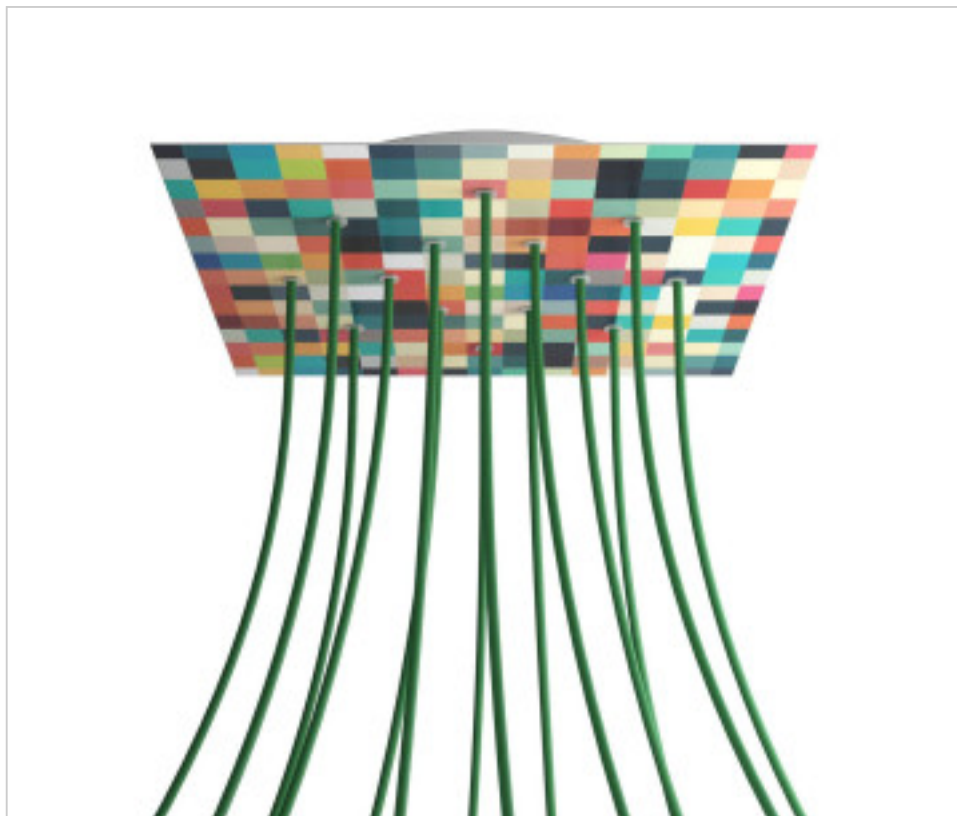

ACCESSOIRES METAL > KIT rosaces de plafond > KIT rosaces de plafond en métal
Rosaces carré en métal 14 trous avec couvercle Rose-One

CDKROQ4014F201

KIT Rose-one carré 40X40 14 trous Palette

4 mars 2025

DESCRIPTION

<iframe width="300" height="200" src="https://www.youtube.com/embed/P5N7h5tYtYc" frameborder="0" allow="accelerometer; autoplay; encrypted-media; gyroscope; picture-in-picture" allowfullscreen></iframe>

PRIX

	Lot	Prix sans TVA
	1	69,36€
	5	66,07€
	10	62,91€

Suite à la page suivante >>

ACCESSOIRES METAL > KIT rosaces de plafond > KIT rosaces de plafond en métal
Rosaces carré en métal 14 trous avec couvercle Rose-One

CDKROQ4014F201

KIT Rose-one carré 40X40 14 trous Palette

SPÉCIFICATIONS TECHNIQUES

Pesage: 1.83 Kilogrammes

REMARQUES

Système complet Square Roshe-One. Comprend des éléments de fixation

AUTRES CARACTÉRISTIQUES