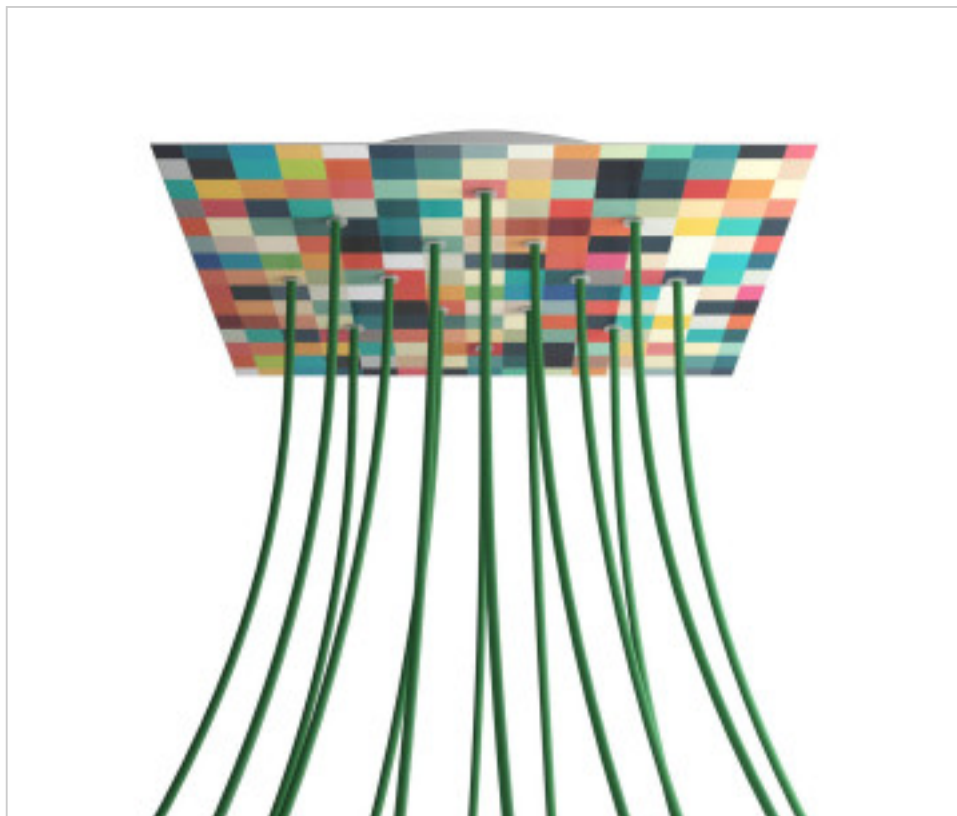

ACCESSOIRES METAL > KIT rosaces de plafond > KIT rosaces de plafond en métal
Rosaces carré en métal 14 trous avec couvercle Rose-One

CDKROQ4014F201

KIT Rose-one carré 40X40 14 trous Palette

22 déc. 2024

DESCRIPTION

<iframe width="300" height="200" src="https://www.youtube.com/embed/P5N7h5tYtYc" frameborder="0" allow="accelerometer; autoplay; encrypted-media; gyroscope; picture-in-picture" allowfullscreen></iframe>

PRIX

	Lot	Prix sans TVA
	1	69,36€
	5	66,07€
	10	62,91€

Suite à la page suivante >>

ACCESSOIRES METAL > KIT rosaces de plafond > KIT rosaces de plafond en métal
Rosaces carré en métal 14 trous avec couvercle Rose-One

CDKROQ4014F201

KIT Rose-one carré 40X40 14 trous Palette

SPÉCIFICATIONS TECHNIQUES

Pesage: 1.83 Kilogrammes

REMARQUES

Système complet Square Roshe-One. Comprend des éléments de fixation

AUTRES CARACTÉRISTIQUES