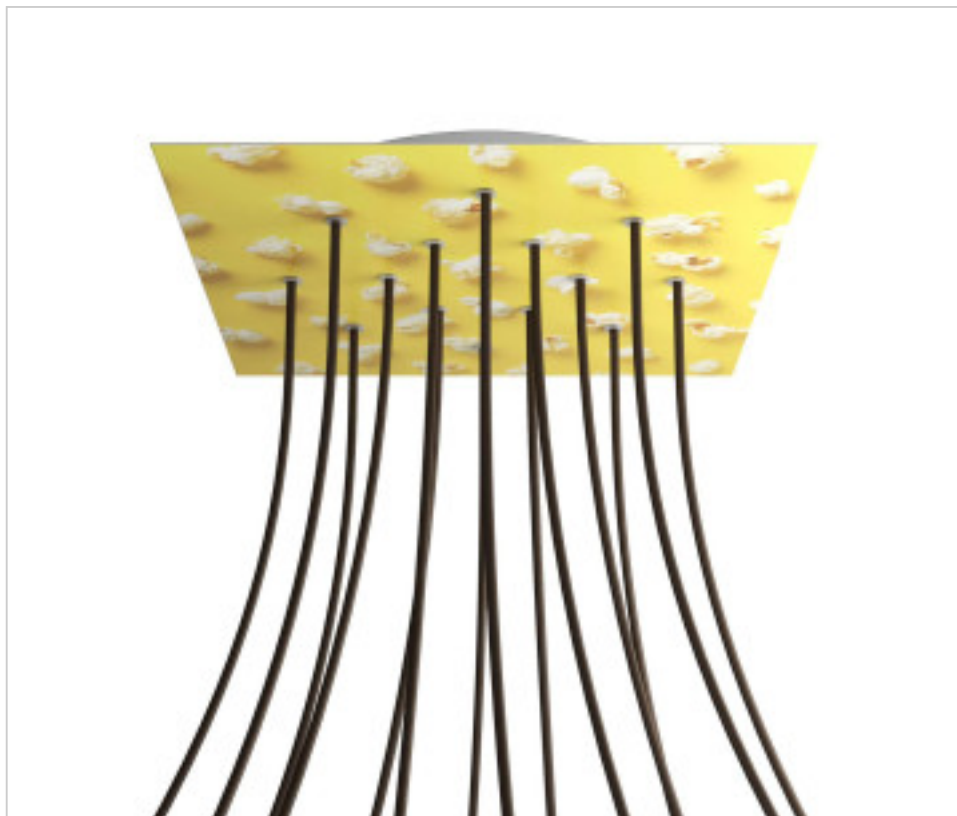

ACCESOIRES METAL > KIT rosaces de plafond > KIT rosaces de plafond en métal
Rosaces carré en métal 14 trous avec couvercle Rose-One

CDKROQ4014F203

KIT Rose-one carré 40X40 14 trous Pop Corn

21 nov. 2024

DESCRIPTION

<iframe width="300" height="200" src="https://www.youtube.com/embed/P5N7h5tYtYc" frameborder="0" allow="accelerometer; autoplay; encrypted-media; gyroscope; picture-in-picture" allowfullscreen></iframe>

PRIX

Lot	Prix sans TVA
1	69,36€
5	66,07€
10	62,91€

Suite à la page suivante >>

ACCESSOIRES METAL > KIT rosaces de plafond > KIT rosaces de plafond en métal
Rosaces carré en métal 14 trous avec couvercle Rose-One

CDKROQ4014F203

KIT Rose-one carré 40X40 14 trous Pop Corn

SPÉCIFICATIONS TECHNIQUES

Pesage: 1.83 Kilogrammes

REMARQUES

Système complet Square Roshe-One. Comprend des éléments de fixation

AUTRES CARACTÉRISTIQUES