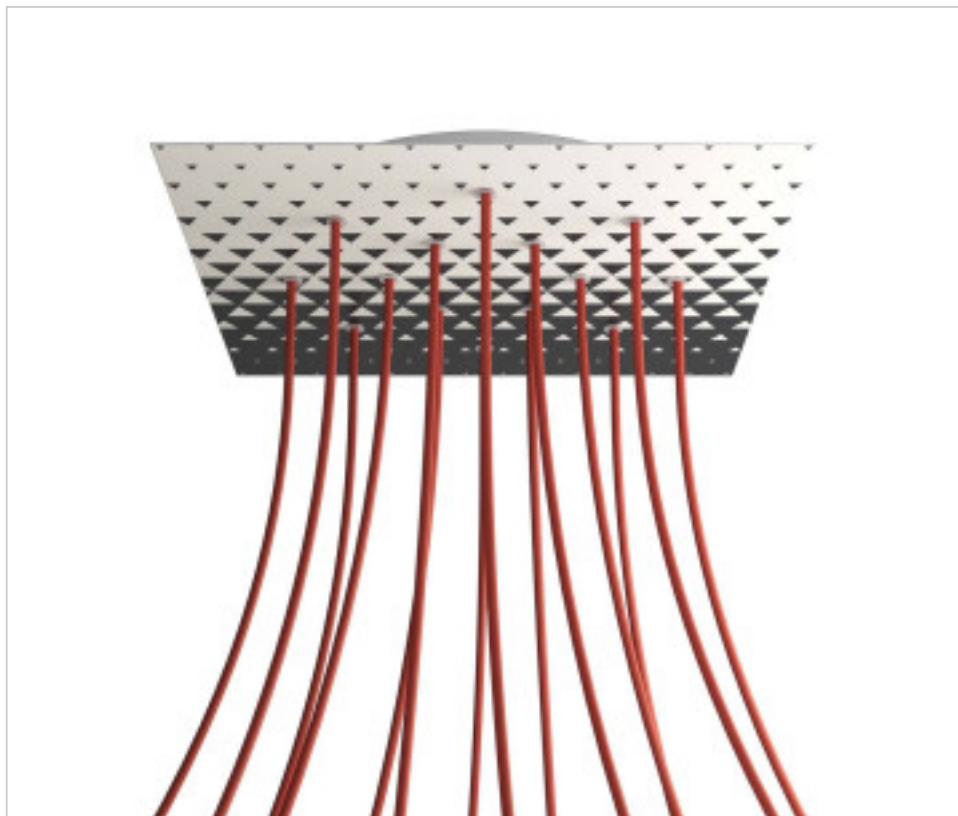

ACCESOIRES METAL > KIT rosaces de plafond > KIT rosaces de plafond en métal
Rosaces carré en métal 14 trous avec couvercle Rose-One

CDKROQ4014F205

KIT Rose-one carré 40X40 14 trous Triangle

5 avril 2025

DESCRIPTION

<iframe width="300" height="200" src="https://www.youtube.com/embed/P5N7h5tYtYc" frameborder="0" allow="accelerometer; autoplay; encrypted-media; gyroscope; picture-in-picture" allowfullscreen></iframe>

PRIX

	Lot	Prix sans TVA
	1	69,36€
	5	66,07€
	10	62,91€

Suite à la page suivante >>

ACCESSOIRES METAL > KIT rosaces de plafond > KIT rosaces de plafond en métal
Rosaces carré en métal 14 trous avec couvercle Rose-One

CDKROQ4014F205

KIT Rose-one carré 40X40 14 trous Triangle

SPÉCIFICATIONS TECHNIQUES

Pesage: 1.83 Kilogrammes

REMARQUES

Système complet Square Roshe-One. Comprend des éléments de fixation

AUTRES CARACTÉRISTIQUES