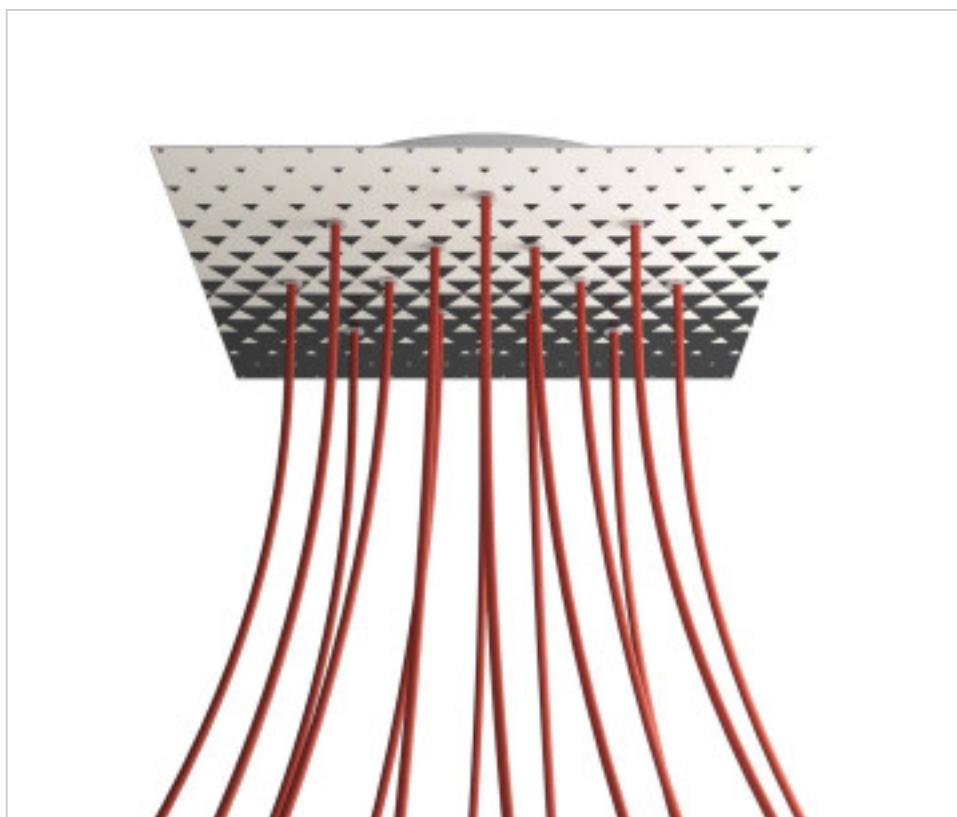

ACCESOIRES METAL > KIT rosaces de plafond > KIT rosaces de plafond en métal
Rosaces carré en métal 14 trous avec couvercle Rose-One

CDKROQ4014F205

KIT Rose-one carré 40X40 14 trous Triangle

22 déc. 2024

DESCRIPTION

<iframe width="300" height="200" src="https://www.youtube.com/embed/P5N7h5tYtYc" frameborder="0" allow="accelerometer; autoplay; encrypted-media; gyroscope; picture-in-picture" allowfullscreen></iframe>

PRIX

	Lot	Prix sans TVA
	1	69,36€
	5	66,07€
	10	62,91€

Suite à la page suivante >>

ACCESSOIRES METAL > KIT rosaces de plafond > KIT rosaces de plafond en métal
Rosaces carré en métal 14 trous avec couvercle Rose-One

CDKROQ4014F205

KIT Rose-one carré 40X40 14 trous Triangle

SPÉCIFICATIONS TECHNIQUES

Pesage: 1.83 Kilogrammes

REMARQUES

Système complet Square Roshe-One. Comprend des éléments de fixation

AUTRES CARACTÉRISTIQUES