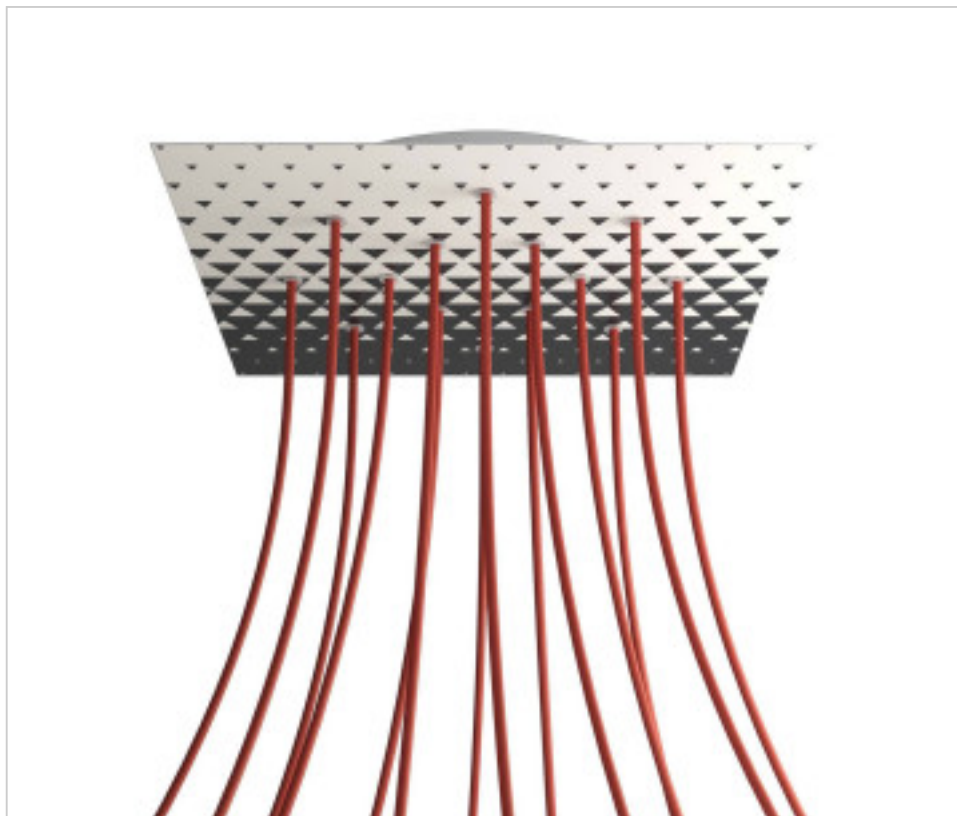

ACCESOIRES METAL > KIT rosaces de plafond > KIT rosaces de plafond en métal
Rosaces carré en métal 14 trous avec couvercle Rose-One

CDKROQ4014F205

KIT Rose-one carré 40X40 14 trous Triangle

21 nov. 2024

DESCRIPTION

<iframe width="300" height="200" src="https://www.youtube.com/embed/P5N7h5tYtYc" frameborder="0" allow="accelerometer; autoplay; encrypted-media; gyroscope; picture-in-picture" allowfullscreen></iframe>

PRIX

	Lot	Prix sans TVA
	1	69,36€
	5	66,07€
	10	62,91€

Suite à la page suivante >>

ACCESSOIRES METAL > KIT rosaces de plafond > KIT rosaces de plafond en métal
Rosaces carré en métal 14 trous avec couvercle Rose-One

CDKROQ4014F205

KIT Rose-one carré 40X40 14 trous Triangle

SPÉCIFICATIONS TECHNIQUES

Pesage: 1.83 Kilogrammes

REMARQUES

Système complet Square Roshe-One. Comprend des éléments de fixation

AUTRES CARACTÉRISTIQUES