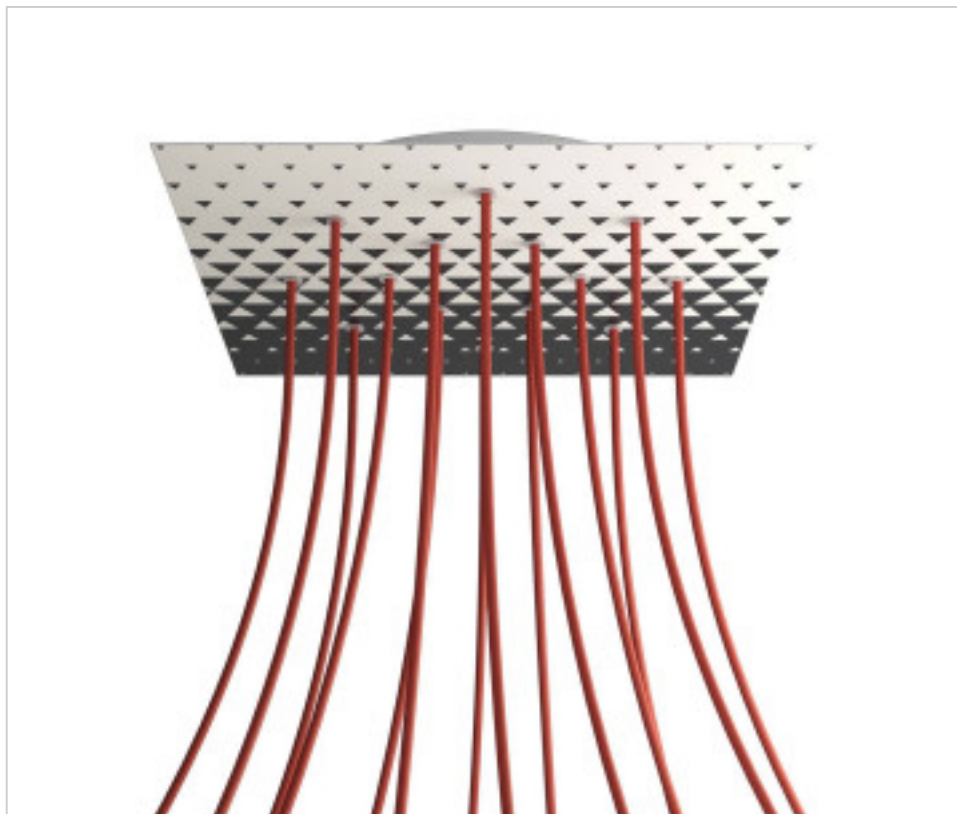

ACCESOIRES METAL > KIT rosaces de plafond > KIT rosaces de plafond en métal  
Rosaces carré en métal 14 trous avec couvercle Rose-One

CDKROQ4014F205

KIT Rose-one carré 40X40 14 trous Triangle

4 mars 2025

## DESCRIPTION

<iframe width="300" height="200" src="https://www.youtube.com/embed/P5N7h5tYtYc" frameborder="0" allow="accelerometer; autoplay; encrypted-media; gyroscope; picture-in-picture" allowfullscreen></iframe>

## PRIX

	Lot	Prix sans TVA
	1	69,36€
	5	66,07€
	10	62,91€

Suite à la page suivante >>

ACCESSOIRES METAL > KIT rosaces de plafond > KIT rosaces de plafond en métal  
Rosaces carré en métal 14 trous avec couvercle Rose-One

**CDKROQ4014F205**

**KIT Rose-one carré 40X40 14 trous Triangle**