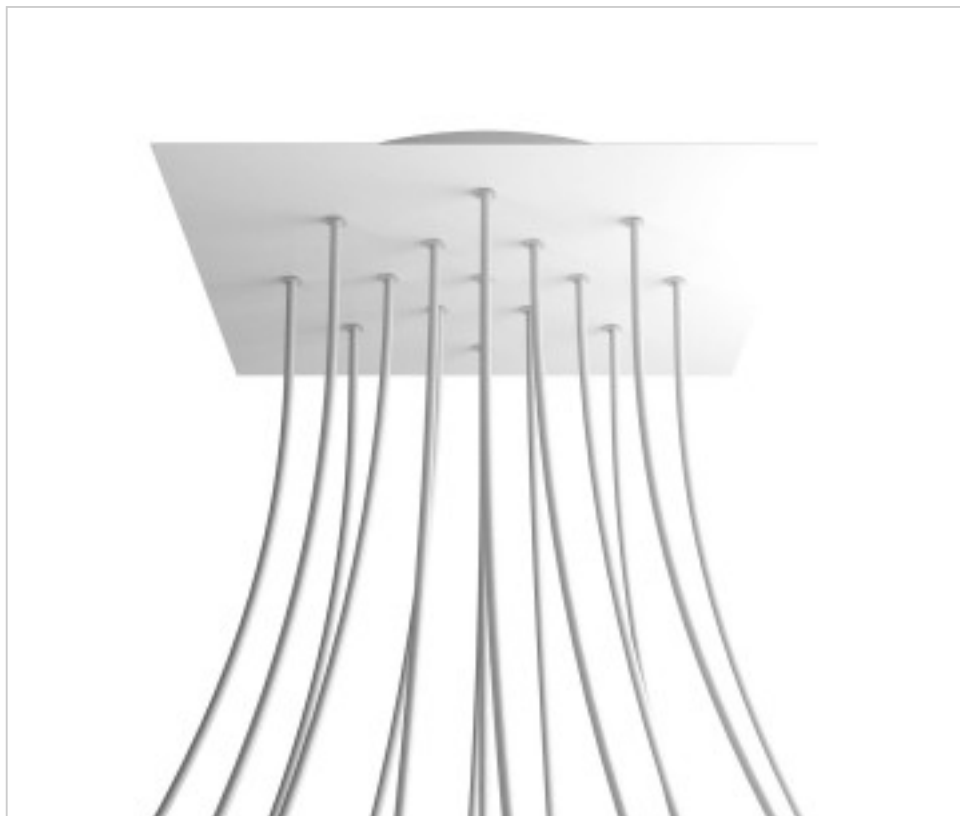

ACCESSOIRES METAL > KIT rosaces de plafond > KIT rosaces de plafond en métal  
Rosaces carré en métal 15 trous avec couvercle Rose-One

**CDKROQ4015F102**

**KIT Rose-one carré 40X40 15 trous Blanc Mat**

22 d&eacute;c. 2024

## DESCRIPTION

<iframe width="300" height="200" src="https://www.youtube.com/embed/P5N7h5tYtYc" frameborder="0" allow="accelerometer; autoplay; encrypted-media; gyroscope; picture-in-picture" allowfullscreen></iframe>

## PRIX

	Lot	Prix sans TVA
	1	67,05€
	5	63,84€
	10	60,81€

Suite à la page suivante >>

ACCESSOIRES METAL > KIT rosaces de plafond > KIT rosaces de plafond en métal  
Rosaces carré en métal 15 trous avec couvercle Rose-One

CDKROQ4015F102

**KIT Rose-one carré 40X40 15 trous Blanc Mat**