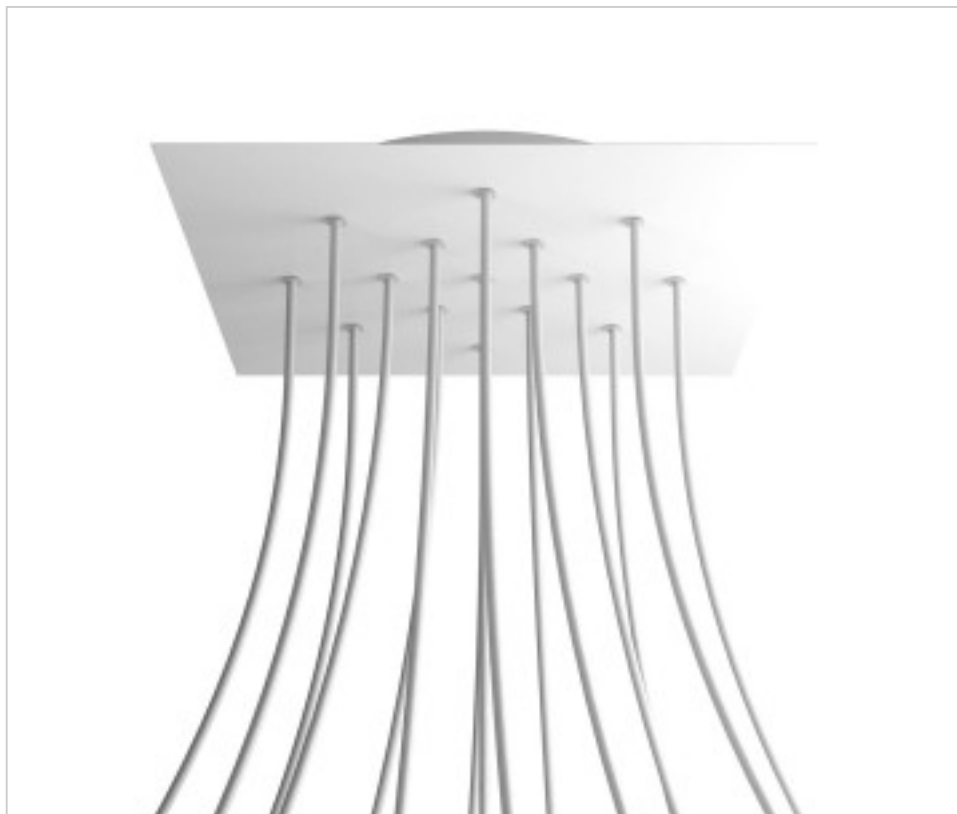

ACCESSOIRES METAL > KIT rosaces de plafond > KIT rosaces de plafond en métal  
Rosaces carré en métal 15 trous avec couvercle Rose-One

**CDKROQ4015F102**

**KIT Rose-one carré 40X40 15 trous Blanc Mat**

1 f&eacute;vr. 2025

## DESCRIPTION

<iframe width="300" height="200" src="https://www.youtube.com/embed/P5N7h5tYtYc" frameborder="0" allow="accelerometer; autoplay; encrypted-media; gyroscope; picture-in-picture" allowfullscreen></iframe>

## PRIX

	Lot	Prix sans TVA
	1	67,05€
	5	63,84€
	10	60,81€

Suite à la page suivante >>

ACCESSOIRES METAL > KIT rosaces de plafond > KIT rosaces de plafond en métal  
Rosaces carré en métal 15 trous avec couvercle Rose-One

CDKROQ4015F102

**KIT Rose-one carré 40X40 15 trous Blanc Mat**