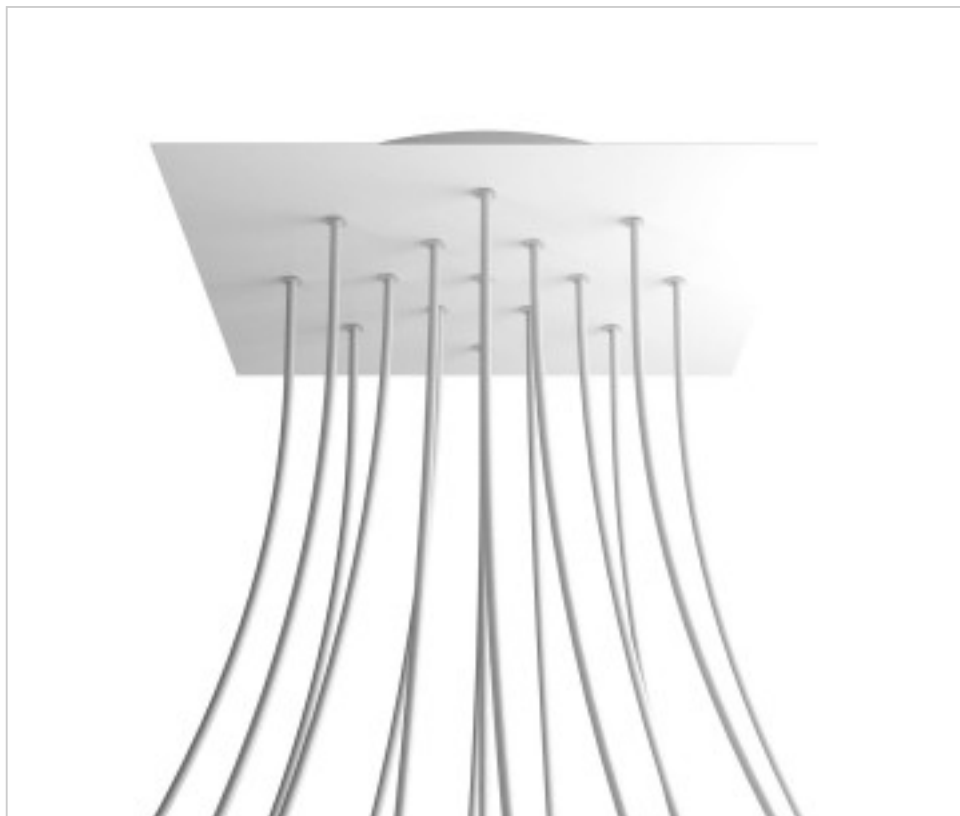

ACCESSOIRES METAL > KIT rosaces de plafond > KIT rosaces de plafond en métal
Rosaces carré en métal 15 trous avec couvercle Rose-One

CDKROQ4015F102

KIT Rose-one carré 40X40 15 trous Blanc Mat

5 avril 2025

DESCRIPTION

<iframe width="300" height="200" src="https://www.youtube.com/embed/P5N7h5tYtYc" frameborder="0" allow="accelerometer; autoplay; encrypted-media; gyroscope; picture-in-picture" allowfullscreen></iframe>

PRIX

	Lot	Prix sans TVA
	1	67,05€
	5	63,84€
	10	60,81€

Suite à la page suivante >>

ACCESSOIRES METAL > KIT rosaces de plafond > KIT rosaces de plafond en métal
Rosaces carré en métal 15 trous avec couvercle Rose-One

CDKROQ4015F102

KIT Rose-one carré 40X40 15 trous Blanc Mat

SPÉCIFICATIONS TECHNIQUES

Pesage: 1.84 Kilogrammes

REMARQUES

Système complet Square Roshe-One. Comprend des éléments de fixation

AUTRES CARACTÉRISTIQUES