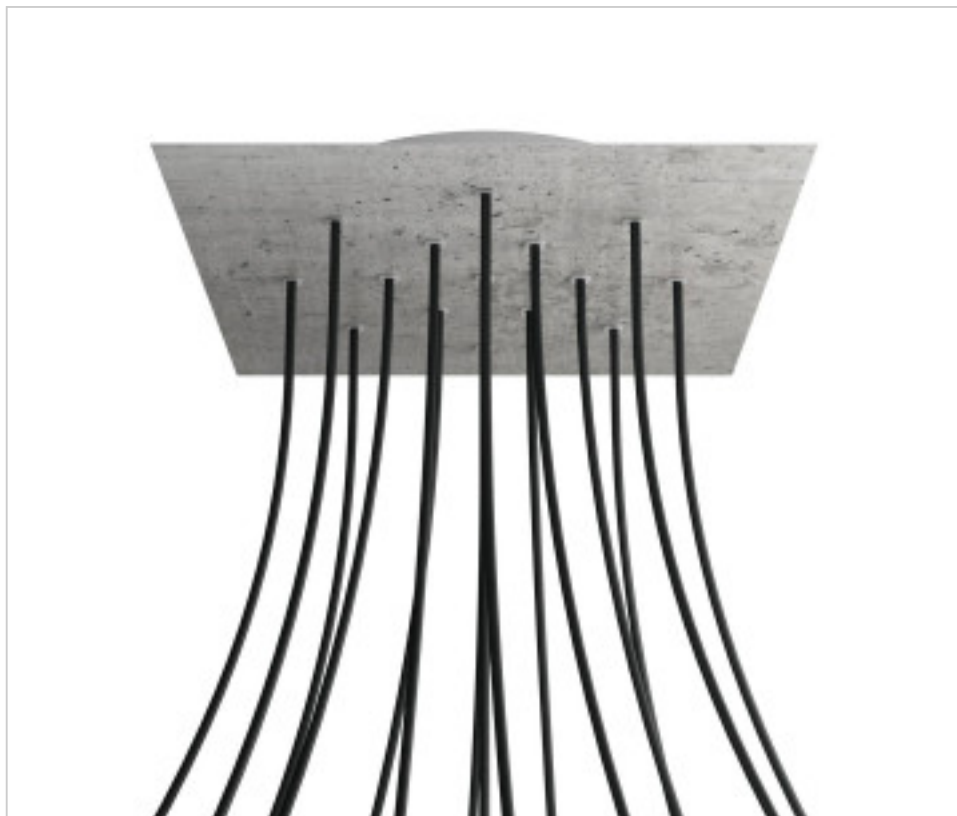

ACCESSOIRES METAL > KIT rosaces de plafond > KIT rosaces de plafond en métal
Rosaces carré en métal 15 trous avec couvercle Rose-One

CDKROQ4015F106

KIT Rose-one carré 40X40 15 trous Ciment

1 févr. 2025

DESCRIPTION

<iframe width="300" height="200" src="https://www.youtube.com/embed/P5N7h5tYtYc" frameborder="0" allow="accelerometer; autoplay; encrypted-media; gyroscope; picture-in-picture" allowfullscreen></iframe>

PRIX

	Lot	Prix sans TVA
	1	70,36€
	5	67,00€
	10	63,82€

Suite à la page suivante >>

ACCESSOIRES METAL > KIT rosaces de plafond > KIT rosaces de plafond en métal
Rosaces carré en métal 15 trous avec couvercle Rose-One

CDKROQ4015F106

KIT Rose-one carré 40X40 15 trous Ciment

SPÉCIFICATIONS TECHNIQUES

Pesage: 1.84 Kilogrammes

REMARQUES

Système complet Square Roshe-One. Comprend des éléments de fixation

AUTRES CARACTÉRISTIQUES