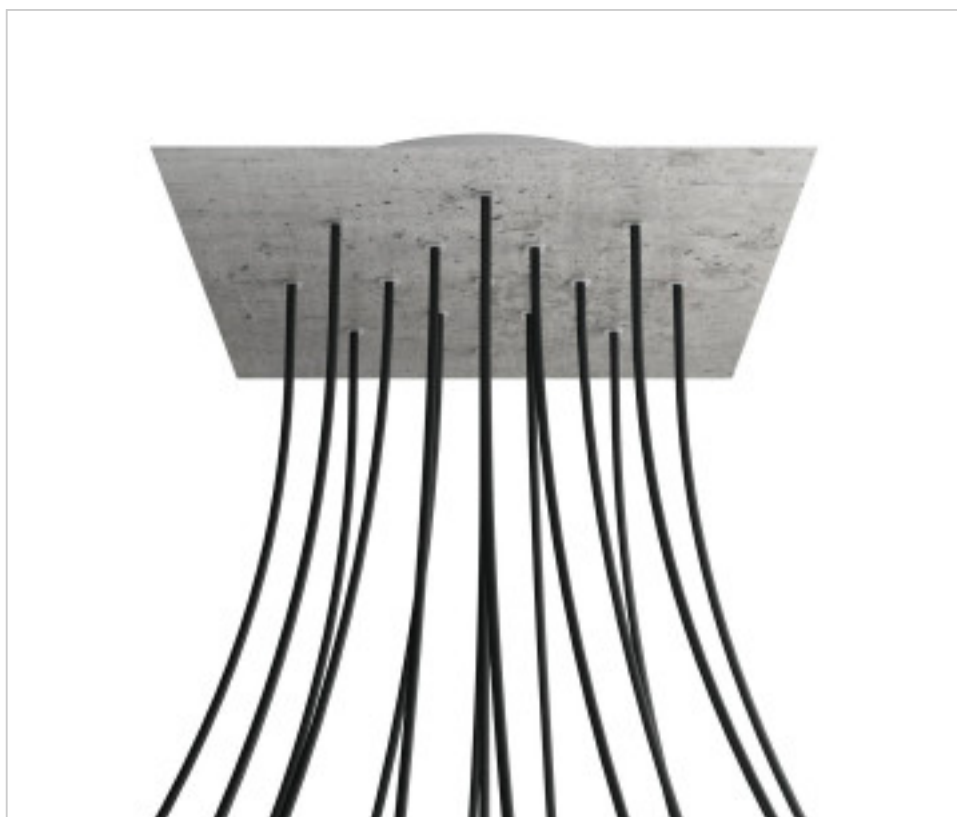

ACCESOIRES METAL > KIT rosaces de plafond > KIT rosaces de plafond en métal
Rosaces carré en métal 15 trous avec couvercle Rose-One

CDKROQ4015F106

KIT Rose-one carré 40X40 15 trous Ciment

21 nov. 2024

DESCRIPTION

<iframe width="300" height="200" src="https://www.youtube.com/embed/P5N7h5tYtYc" frameborder="0" allow="accelerometer; autoplay; encrypted-media; gyroscope; picture-in-picture" allowfullscreen></iframe>

PRIX

	Lot	Prix sans TVA
	1	70,36€
	5	67,00€
	10	63,82€

Suite à la page suivante >>

ACCESSOIRES METAL > KIT rosaces de plafond > KIT rosaces de plafond en métal
Rosaces carré en métal 15 trous avec couvercle Rose-One

CDKROQ4015F106

KIT Rose-one carré 40X40 15 trous Ciment

SPÉCIFICATIONS TECHNIQUES

Pesage: 1.84 Kilogrammes

REMARQUES

Système complet Square Roshe-One. Comprend des éléments de fixation

AUTRES CARACTÉRISTIQUES