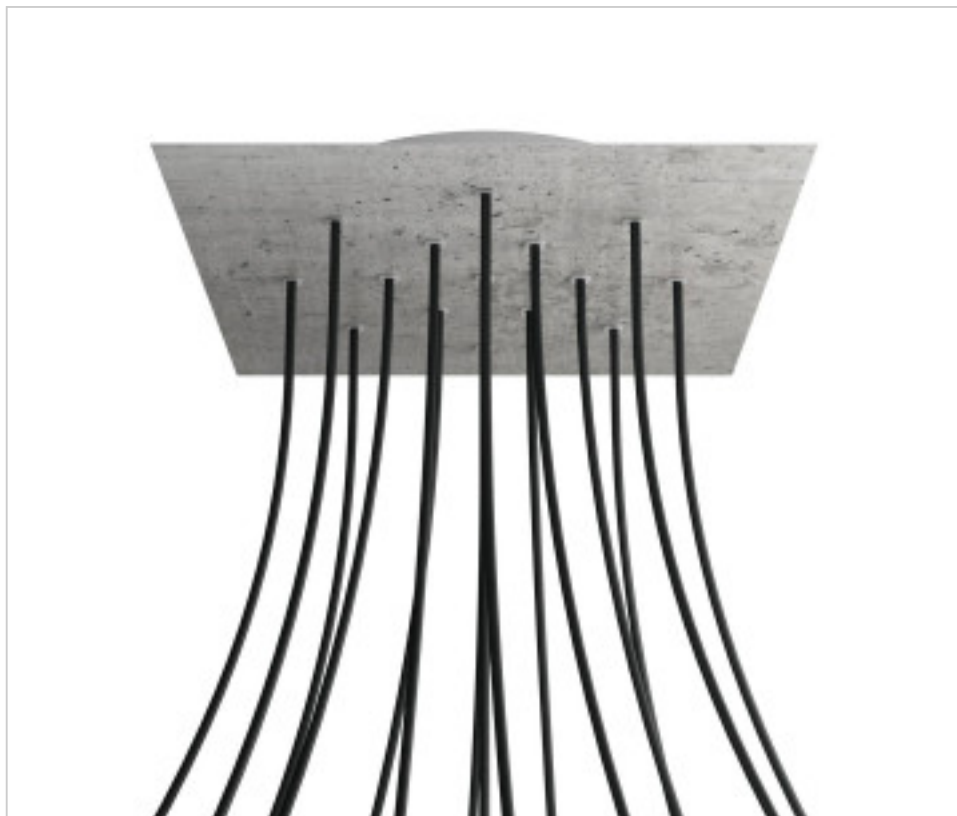

ACCESOIRES METAL > KIT rosaces de plafond > KIT rosaces de plafond en métal  
Rosaces carré en métal 15 trous avec couvercle Rose-One

**CDKROQ4015F106**

**KIT Rose-one carré 40X40 15 trous Ciment**

22 d&eacute;c. 2024

## DESCRIPTION

<iframe width="300" height="200" src="https://www.youtube.com/embed/P5N7h5tYtYc" frameborder="0" allow="accelerometer; autoplay; encrypted-media; gyroscope; picture-in-picture" allowfullscreen></iframe>

## PRIX

	Lot	Prix sans TVA
	1	70,36€
	5	67,00€
	10	63,82€

Suite à la page suivante >>

ACCESSOIRES METAL > KIT rosaces de plafond > KIT rosaces de plafond en métal  
Rosaces carré en métal 15 trous avec couvercle Rose-One

**CDKROQ4015F106**

**KIT Rose-one carré 40X40 15 trous Ciment**