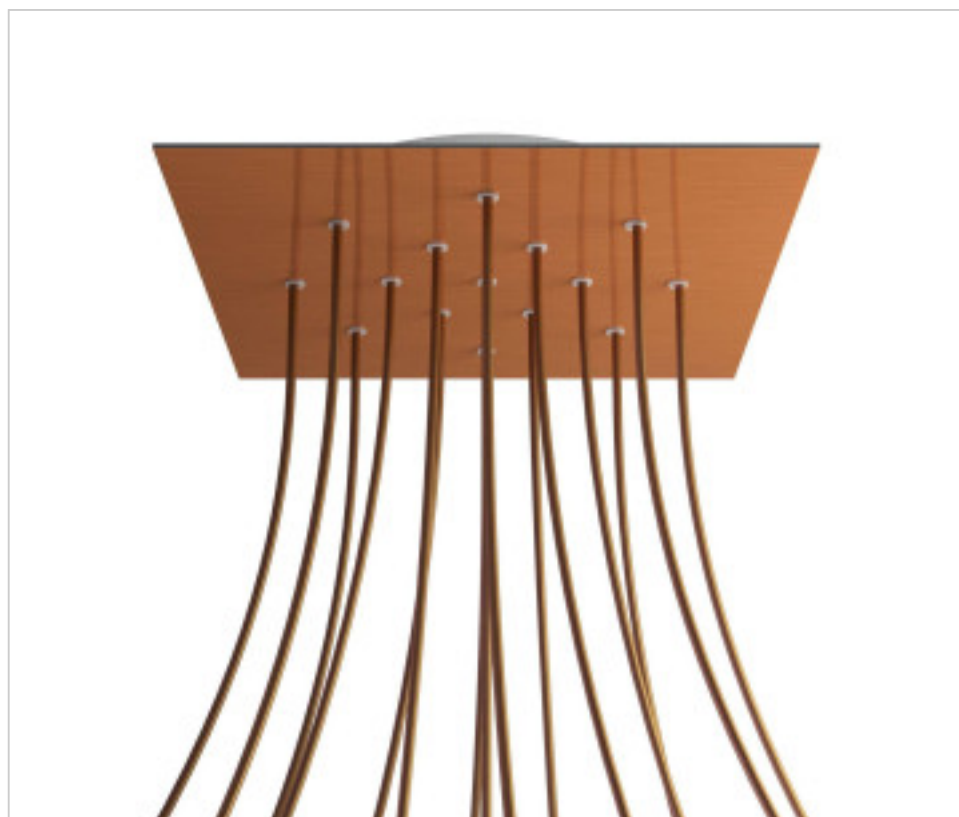

ACCESOIRES METAL > KIT rosaces de plafond > KIT rosaces de plafond en métal
Rosaces carré en métal 15 trous avec couvercle Rose-One

CDKROQ4015F108

KIT Rose-one carré 40X40 15 trous Cuivre satiné

4 mars 2025

PRIX

	Lot	Prix sans TVA
	1	69,45€
	5	66,14€
	10	63,00€

Suite à la page suivante >>

ACCESSOIRES METAL > KIT rosaces de plafond > KIT rosaces de plafond en métal
Rosaces carré en métal 15 trous avec couvercle Rose-One

CDKROQ4015F108

KIT Rose-one carré 40X40 15 trous Cuivre satiné

SPÉCIFICATIONS TECHNIQUES

Pesage: 2.07 Kilogrammes

REMARQUES

Système complet Square Roshe-One. Comprend des éléments de fixation

AUTRES CARACTÉRISTIQUES

Longueur (mm): 400

Largeur (mm): 400

Hauteur (mm): 35