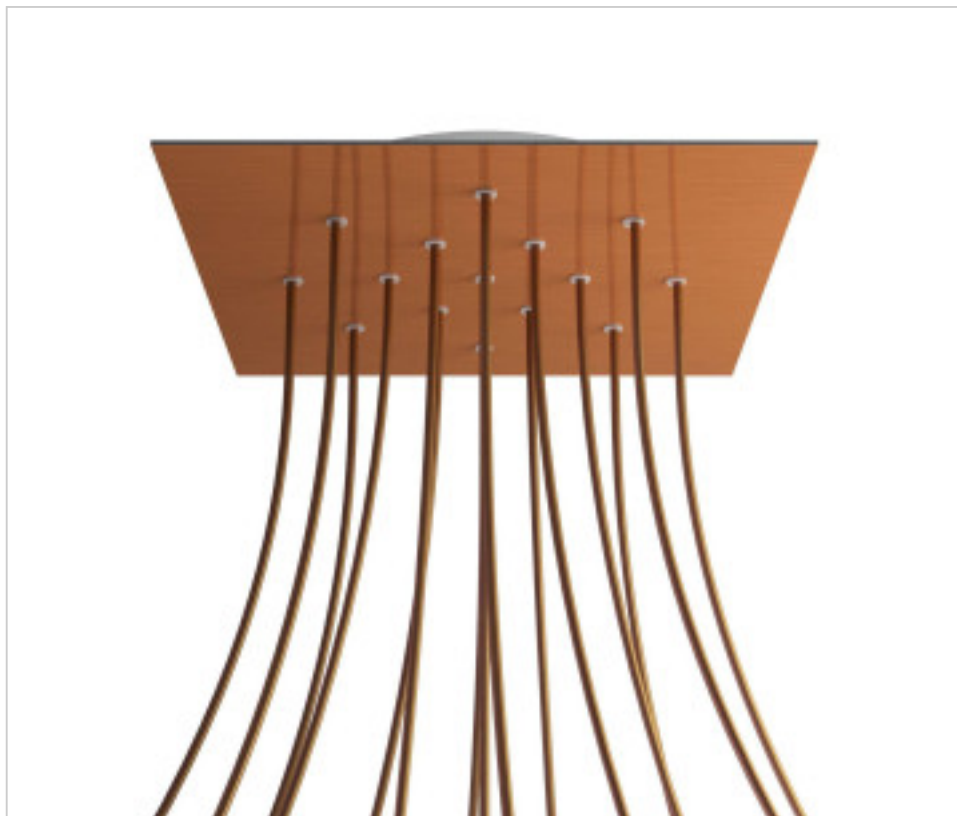

ACCESSOIRES METAL > KIT rosaces de plafond > KIT rosaces de plafond en métal
Rosaces carré en métal 15 trous avec couvercle Rose-One

CDKROQ4015F108

KIT Rose-one carré 40X40 15 trous Cuivre satiné

1 févr. 2025

PRIX

	Lot	Prix sans TVA
	1	69,45€
	5	66,14€
	10	63,00€

Suite à la page suivante >>

ACCESSOIRES METAL > KIT rosaces de plafond > KIT rosaces de plafond en métal
Rosaces carré en métal 15 trous avec couvercle Rose-One

CDKROQ4015F108

KIT Rose-one carré 40X40 15 trous Cuivre satiné

SPÉCIFICATIONS TECHNIQUES

Pesage: 2.07 Kilogrammes

REMARQUES

Système complet Square Roshe-One. Comprend des éléments de fixation

AUTRES CARACTÉRISTIQUES

Longueur (mm): 400

Largeur (mm): 400

Hauteur (mm): 35