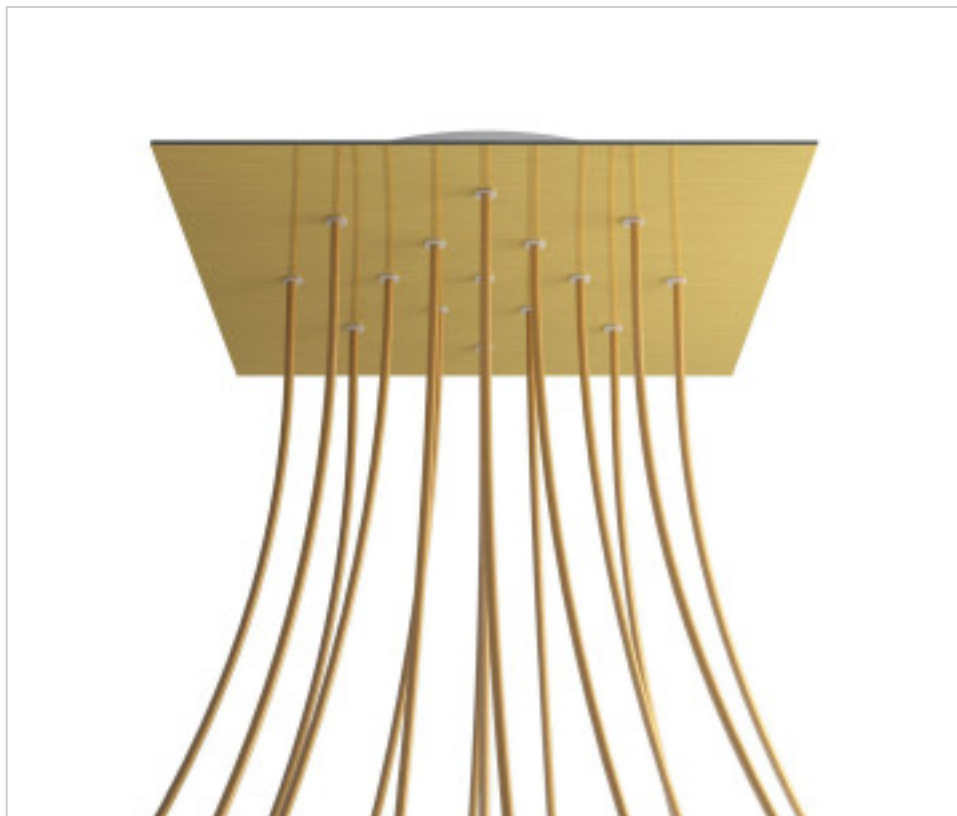

ACCESSOIRES METAL > KIT rosaces de plafond > KIT rosaces de plafond en métal
Rosaces carré en métal 15 trous avec couvercle Rose-One

CDKROQ4015F107

KIT Rose-one carré 40X40 15 trous Laiton satiné

5 avril 2025

PRIX

	Lot	Prix sans TVA
	1	69,45€
	5	66,14€
	10	63,00€

Suite à la page suivante >>

ACCESSOIRES METAL > KIT rosaces de plafond > KIT rosaces de plafond en métal
Rosaces carré en métal 15 trous avec couvercle Rose-One

CDKROQ4015F107

KIT Rose-one carré 40X40 15 trous Laiton satiné

SPÉCIFICATIONS TECHNIQUES

Pesage: 2.07 Kilogrammes

REMARQUES

Système complet Square Roshe-One. Comprend des éléments de fixation

AUTRES CARACTÉRISTIQUES

Longueur (mm): 400

Largeur (mm): 400

Hauteur (mm): 35