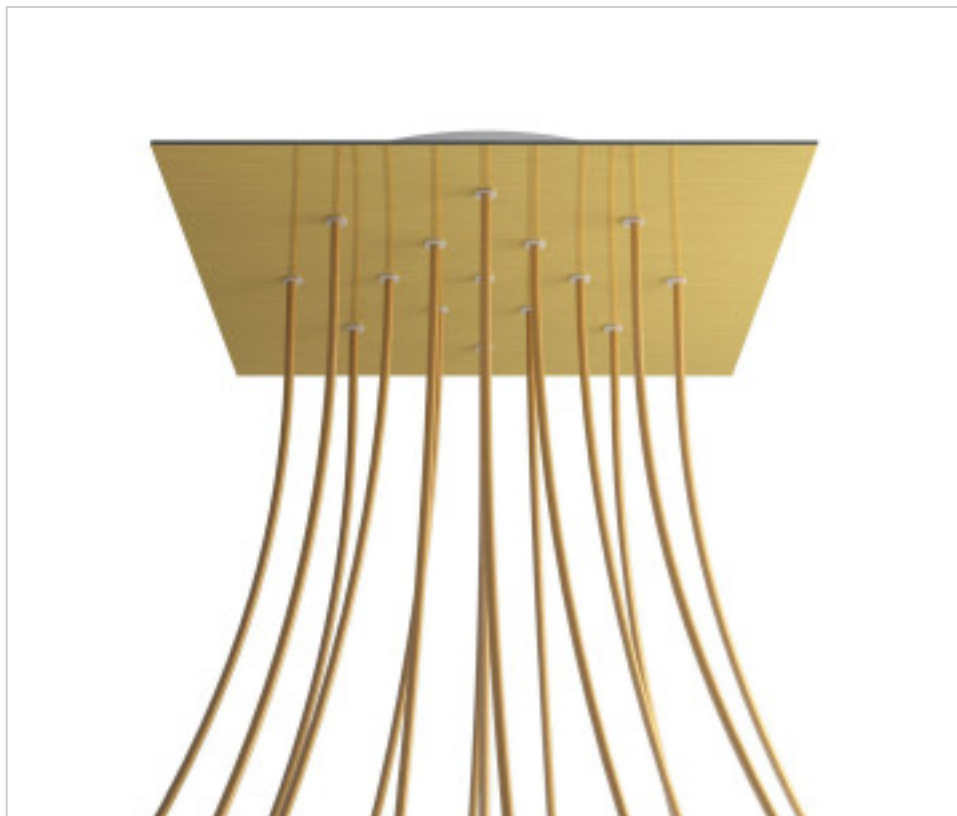

ACCESSOIRES METAL > KIT rosaces de plafond > KIT rosaces de plafond en métal
Rosaces carré en métal 15 trous avec couvercle Rose-One

CDKROQ4015F107

KIT Rose-one carré 40X40 15 trous Laiton satiné

1 févr. 2025

PRIX

	Lot	Prix sans TVA
	1	69,45€
	5	66,14€
	10	63,00€

Suite à la page suivante >>

ACCESSOIRES METAL > KIT rosaces de plafond > KIT rosaces de plafond en métal
Rosaces carré en métal 15 trous avec couvercle Rose-One

CDKROQ4015F107

KIT Rose-one carré 40X40 15 trous Laiton satiné

SPÉCIFICATIONS TECHNIQUES

Pesage: 2.07 Kilogrammes

REMARQUES

Système complet Square Roshe-One. Comprend des éléments de fixation

AUTRES CARACTÉRISTIQUES

Longueur (mm): 400

Largeur (mm): 400

Hauteur (mm): 35