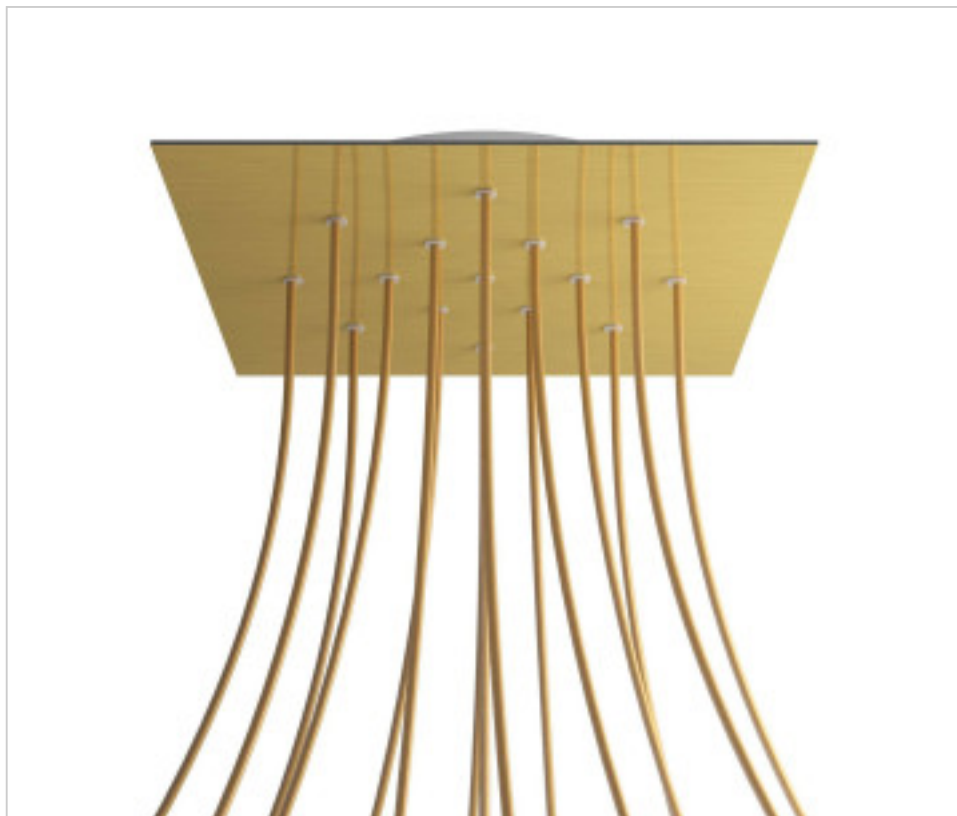

ACCESSOIRES METAL > KIT rosaces de plafond > KIT rosaces de plafond en métal
Rosaces carré en métal 15 trous avec couvercle Rose-One

CDKROQ4015F107

KIT Rose-one carré 40X40 15 trous Laiton satiné

4 mars 2025

PRIX

	Lot	Prix sans TVA
	1	69,45€
	5	66,14€
	10	63,00€

Suite à la page suivante >>

ACCESSOIRES METAL > KIT rosaces de plafond > KIT rosaces de plafond en métal
Rosaces carré en métal 15 trous avec couvercle Rose-One

CDKROQ4015F107

KIT Rose-one carré 40X40 15 trous Laiton satiné

SPÉCIFICATIONS TECHNIQUES

Pesage: 2.07 Kilogrammes

REMARQUES

Système complet Square Roshe-One. Comprend des éléments de fixation

AUTRES CARACTÉRISTIQUES

Longueur (mm): 400

Largeur (mm): 400

Hauteur (mm): 35