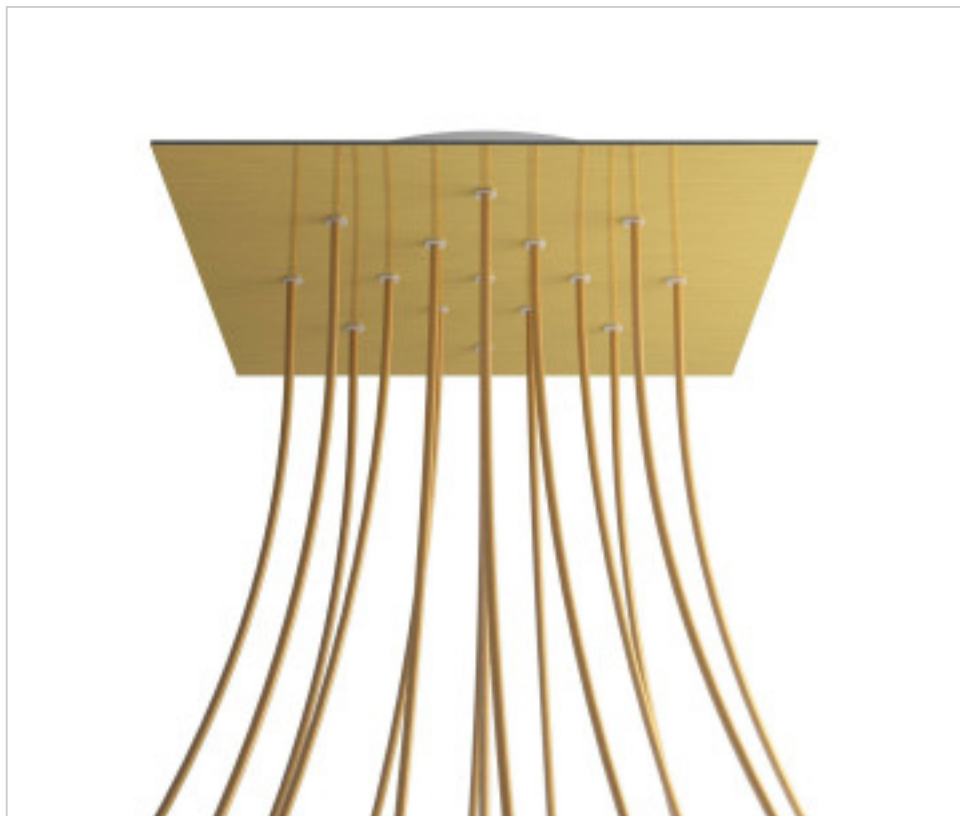

ACCESSOIRES METAL > KIT rosaces de plafond > KIT rosaces de plafond en métal
Rosaces carré en métal 15 trous avec couvercle Rose-One

CDKROQ4015F107

KIT Rose-one carré 40X40 15 trous Laiton satiné

22 déc. 2024

PRIX

Lot	Prix sans TVA
1	69,45€
5	66,14€
10	63,00€

Suite à la page suivante >>

ACCESSOIRES METAL > KIT rosaces de plafond > KIT rosaces de plafond en métal
Rosaces carré en métal 15 trous avec couvercle Rose-One

CDKROQ4015F107

KIT Rose-one carré 40X40 15 trous Laiton satiné

SPÉCIFICATIONS TECHNIQUES

Pesage: 2.07 Kilogrammes

REMARQUES

Système complet Square Roshe-One. Comprend des éléments de fixation

AUTRES CARACTÉRISTIQUES

Longueur (mm): 400

Largeur (mm): 400

Hauteur (mm): 35