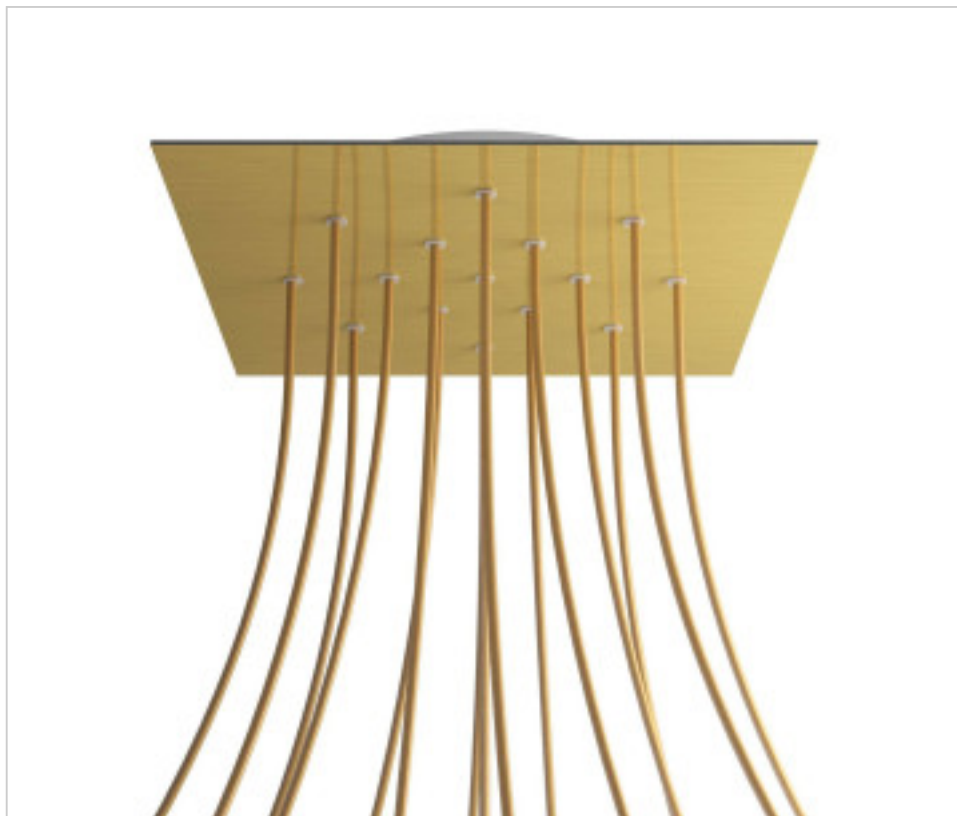

ACCESOIRES METAL > KIT rosaces de plafond > KIT rosaces de plafond en métal  
Rosaces carré en métal 15 trous avec couvercle Rose-One

CDKROQ4015F107

**KIT Rose-one carré 40X40 15 trous Laiton satiné**

21 nov. 2024

## DESCRIPTION

<iframe width="300" height="200" src="https://www.youtube.com/embed/P5N7h5tYtYc" frameborder="0" allow="accelerometer; autoplay; encrypted-media; gyroscope; picture-in-picture" allowfullscreen></iframe>

## PRIX

	Lot	Prix sans TVA
	1	69,45€
	5	66,14€
	10	63,00€

Suite à la page suivante >>

ACCESSOIRES METAL > KIT rosaces de plafond > KIT rosaces de plafond en métal  
Rosaces carré en métal 15 trous avec couvercle Rose-One

CDKROQ4015F107

**KIT Rose-one carré 40X40 15 trous Laiton satiné**