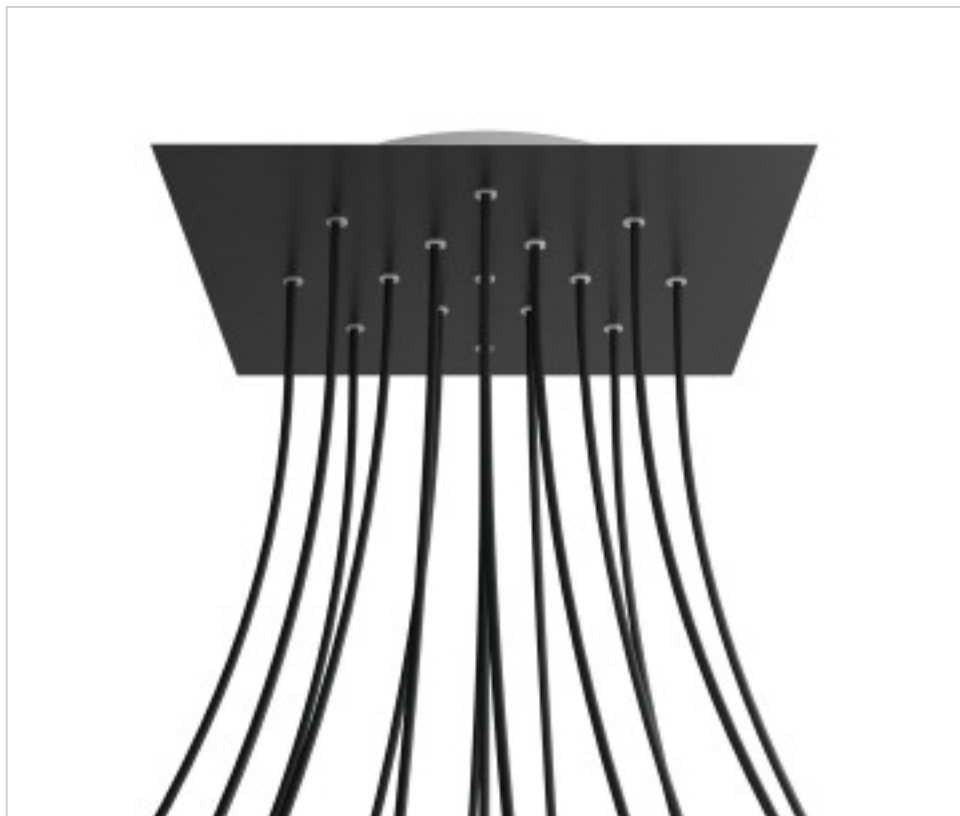

ACCESSOIRES METAL > KIT rosaces de plafond > KIT rosaces de plafond en métal
Rosaces carré en métal 15 trous avec couvercle Rose-One

CDKROQ4015F103

KIT Rose-one carré 40X40 15 trous Noir Mat

5 avril 2025

DESCRIPTION

<iframe width="300" height="200" src="https://www.youtube.com/embed/P5N7h5tYtYc" frameborder="0" allow="accelerometer; autoplay; encrypted-media; gyroscope; picture-in-picture" allowfullscreen></iframe>

PRIX

	Lot	Prix sans TVA
	1	67,05€
	5	63,84€
	10	60,81€

Suite à la page suivante >>

ACCESSOIRES METAL > KIT rosaces de plafond > KIT rosaces de plafond en métal
Rosaces carré en métal 15 trous avec couvercle Rose-One

CDKROQ4015F103

KIT Rose-one carré 40X40 15 trous Noir Mat

SPÉCIFICATIONS TECHNIQUES

Pesage: 1.84 Kilogrammes

REMARQUES

Système complet Square Roshe-One. Comprend des éléments de fixation

AUTRES CARACTÉRISTIQUES