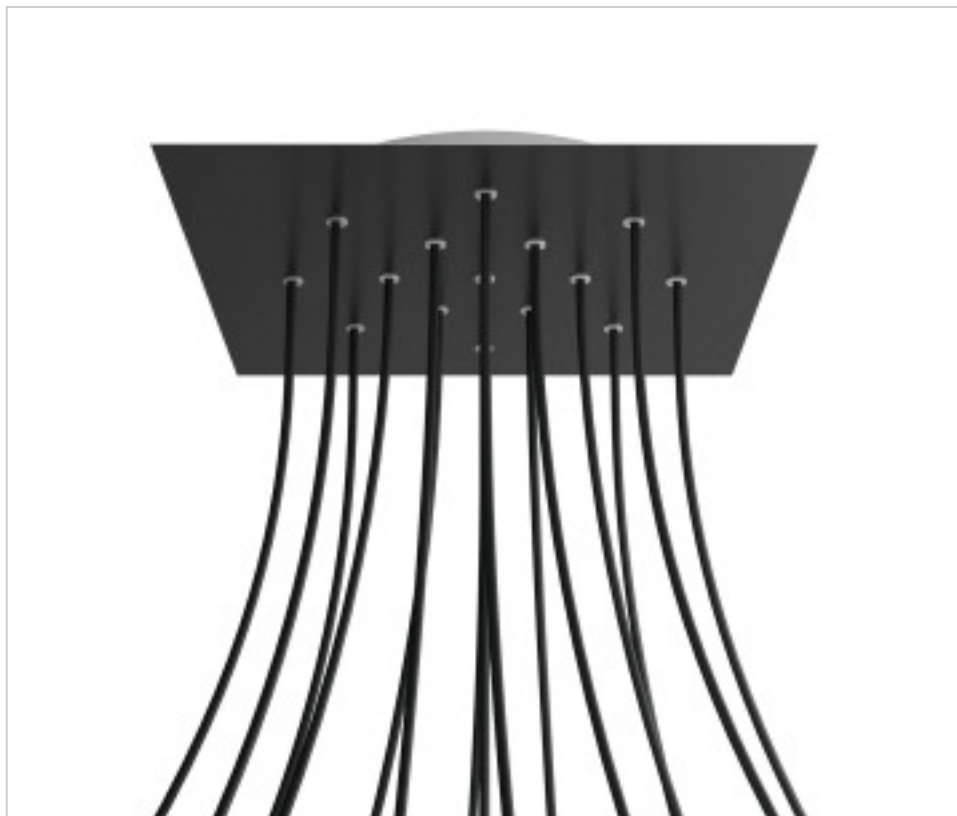

ACCESSOIRES METAL > KIT rosaces de plafond > KIT rosaces de plafond en métal
Rosaces carré en métal 15 trous avec couvercle Rose-One

CDKROQ4015F103

KIT Rose-one carré 40X40 15 trous Noir Mat

21 nov. 2024

DESCRIPTION

<iframe width="300" height="200" src="https://www.youtube.com/embed/P5N7h5tYtYc" frameborder="0" allow="accelerometer; autoplay; encrypted-media; gyroscope; picture-in-picture" allowfullscreen></iframe>

PRIX

	Lot	Prix sans TVA
	1	67,05€
	5	63,84€
	10	60,81€

Suite à la page suivante >>

ACCESSOIRES METAL > KIT rosaces de plafond > KIT rosaces de plafond en métal
Rosaces carré en métal 15 trous avec couvercle Rose-One

CDKROQ4015F103

KIT Rose-one carré 40X40 15 trous Noir Mat

SPÉCIFICATIONS TECHNIQUES

Pesage: 1.84 Kilogrammes

REMARQUES

Système complet Square Roshe-One. Comprend des éléments de fixation

AUTRES CARACTÉRISTIQUES