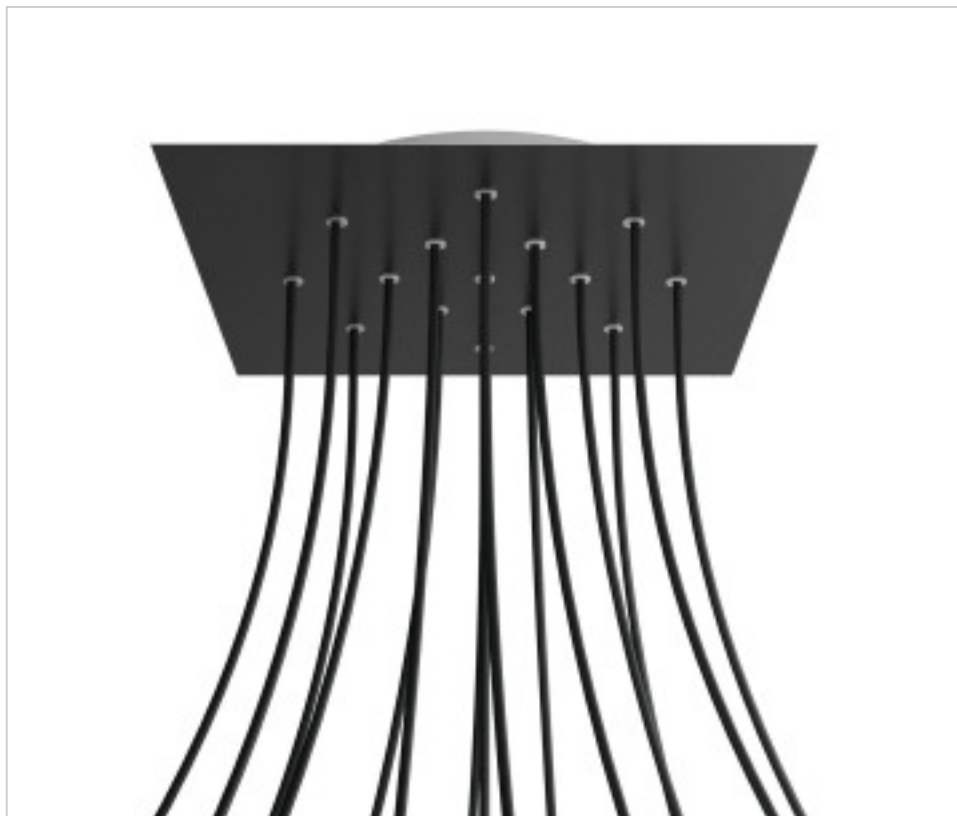

ACCESSOIRES METAL > KIT rosaces de plafond > KIT rosaces de plafond en métal
Rosaces carré en métal 15 trous avec couvercle Rose-One

CDKROQ4015F103

KIT Rose-one carré 40X40 15 trous Noir Mat

8 févr. 2025

DESCRIPTION

<iframe width="300" height="200" src="https://www.youtube.com/embed/P5N7h5tYtYc" frameborder="0" allow="accelerometer; autoplay; encrypted-media; gyroscope; picture-in-picture" allowfullscreen></iframe>

PRIX

	Lot	Prix sans TVA
	1	67,05€
	5	63,84€
	10	60,81€

Suite à la page suivante >>

ACCESSOIRES METAL > KIT rosaces de plafond > KIT rosaces de plafond en métal
Rosaces carré en métal 15 trous avec couvercle Rose-One

CDKROQ4015F103

KIT Rose-one carré 40X40 15 trous Noir Mat

SPÉCIFICATIONS TECHNIQUES

Pesage: 1.84 Kilogrammes

REMARQUES

Système complet Square Roshe-One. Comprend des éléments de fixation

AUTRES CARACTÉRISTIQUES