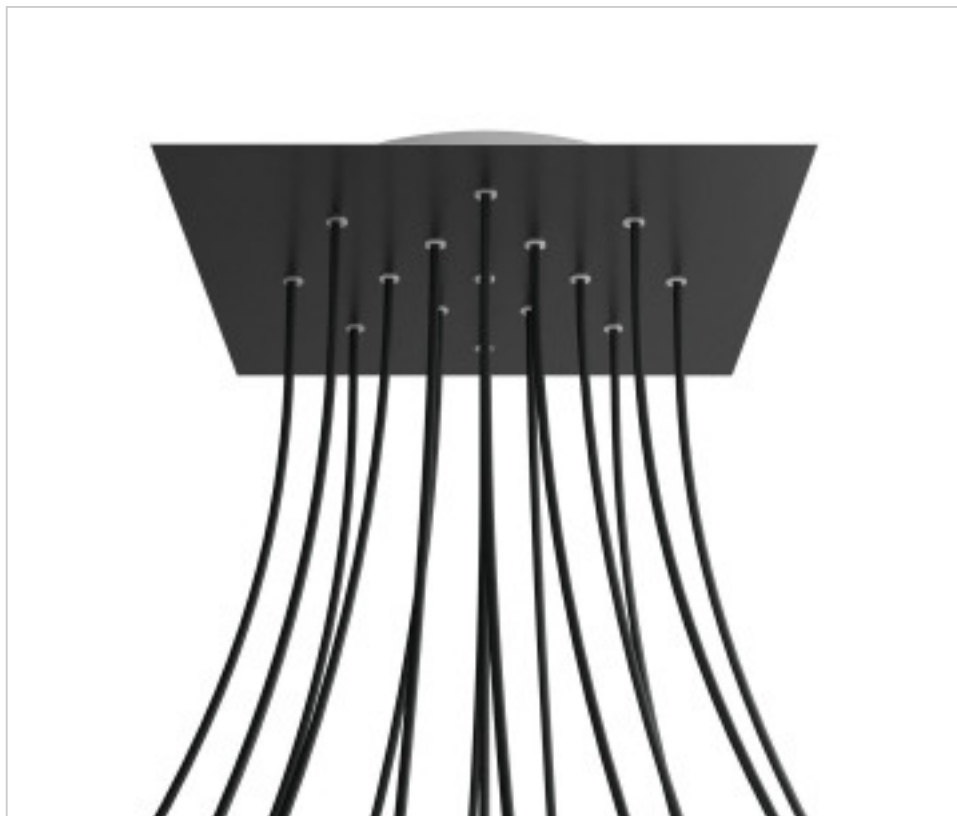

ACCESOIRES METAL > KIT rosaces de plafond > KIT rosaces de plafond en métal
Rosaces carré en métal 15 trous avec couvercle Rose-One

CDKROQ4015F103

KIT Rose-one carré 40X40 15 trous Noir Mat

22 déc. 2024

DESCRIPTION

PRIX

	Lot	Prix sans TVA
	1	67,05€
	5	63,84€
	10	60,81€

Suite à la page suivante >>

ACCESSOIRES METAL > KIT rosaces de plafond > KIT rosaces de plafond en métal
Rosaces carré en métal 15 trous avec couvercle Rose-One

CDKROQ4015F103

KIT Rose-one carré 40X40 15 trous Noir Mat

SPÉCIFICATIONS TECHNIQUES

Pesage: 1.84 Kilogrammes

REMARQUES

Système complet Square Roshe-One. Comprend des éléments de fixation

AUTRES CARACTÉRISTIQUES

Longueur (mm): 400

Largeur (mm): 400

Hauteur (mm): 35