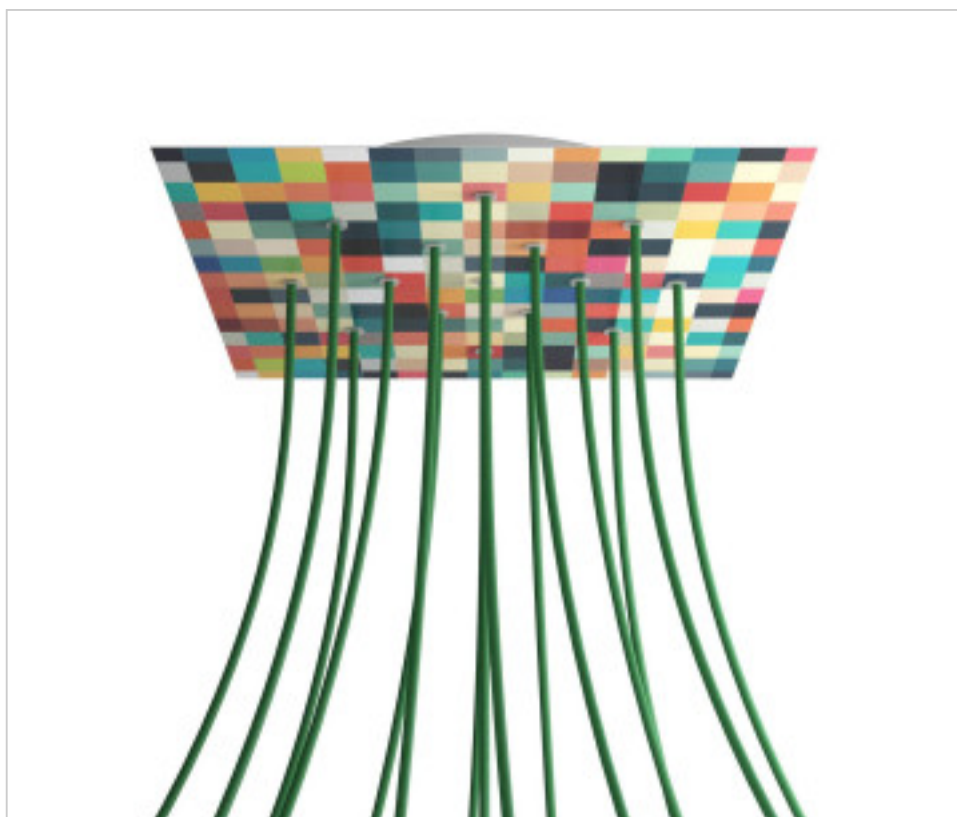

ACCESSOIRES METAL > KIT rosaces de plafond > KIT rosaces de plafond en métal
Rosaces carré en métal 15 trous avec couvercle Rose-One

CDKROQ4015F201

KIT Rose-one carré 40X40 15 trous Palette

4 mars 2025

DESCRIPTION

<iframe width="300" height="200" src="https://www.youtube.com/embed/P5N7h5tYtYc" frameborder="0" allow="accelerometer; autoplay; encrypted-media; gyroscope; picture-in-picture" allowfullscreen></iframe>

PRIX

	Lot	Prix sans TVA
	1	70,36€
	5	67,00€
	10	63,82€

Suite à la page suivante >>

ACCESSOIRES METAL > KIT rosaces de plafond > KIT rosaces de plafond en métal
Rosaces carré en métal 15 trous avec couvercle Rose-One

CDKROQ4015F201

KIT Rose-one carré 40X40 15 trous Palette

SPÉCIFICATIONS TECHNIQUES

Pesage: 1.84 Kilogrammes

REMARQUES

Système complet Square Roshe-One. Comprend des éléments de fixation

AUTRES CARACTÉRISTIQUES