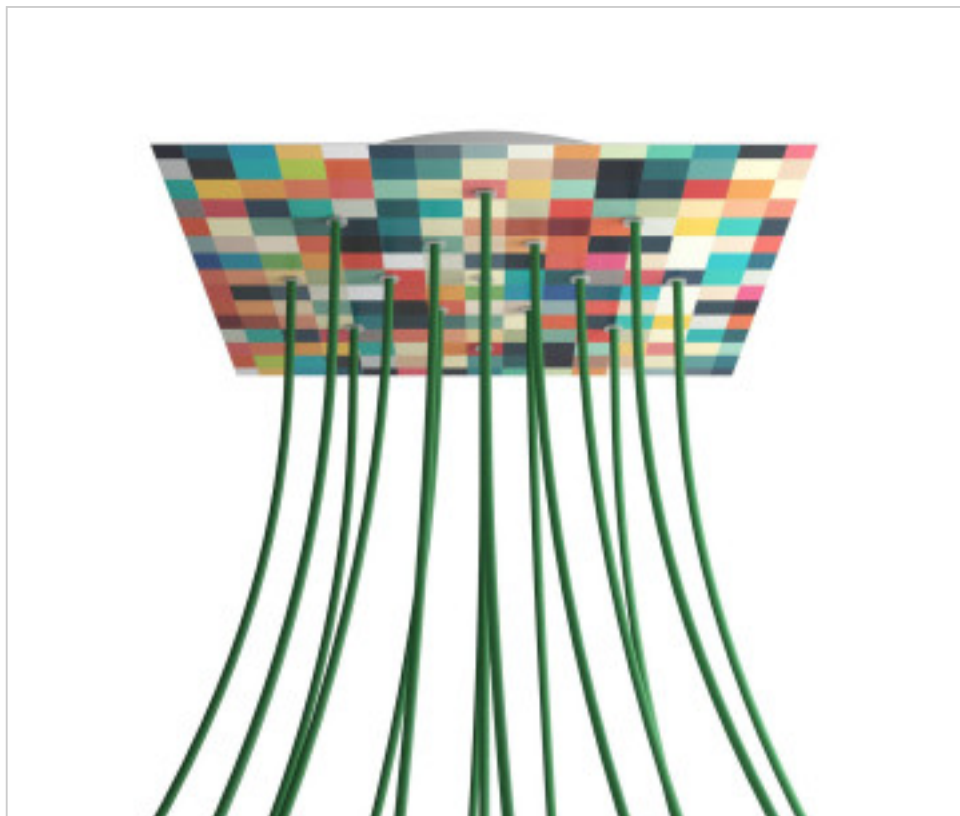

ACCESSOIRES METAL > KIT rosaces de plafond > KIT rosaces de plafond en métal
Rosaces carré en métal 15 trous avec couvercle Rose-One

CDKROQ4015F201

KIT Rose-one carré 40X40 15 trous Palette

1 févr. 2025

DESCRIPTION

<iframe width="300" height="200" src="https://www.youtube.com/embed/P5N7h5tYtYc" frameborder="0" allow="accelerometer; autoplay; encrypted-media; gyroscope; picture-in-picture" allowfullscreen></iframe>

PRIX

	Lot	Prix sans TVA
	1	70,36€
	5	67,00€
	10	63,82€

Suite à la page suivante >>

ACCESSOIRES METAL > KIT rosaces de plafond > KIT rosaces de plafond en métal
Rosaces carré en métal 15 trous avec couvercle Rose-One

CDKROQ4015F201

KIT Rose-one carré 40X40 15 trous Palette

SPÉCIFICATIONS TECHNIQUES

Pesage: 1.84 Kilogrammes

REMARQUES

Système complet Square Roshe-One. Comprend des éléments de fixation

AUTRES CARACTÉRISTIQUES