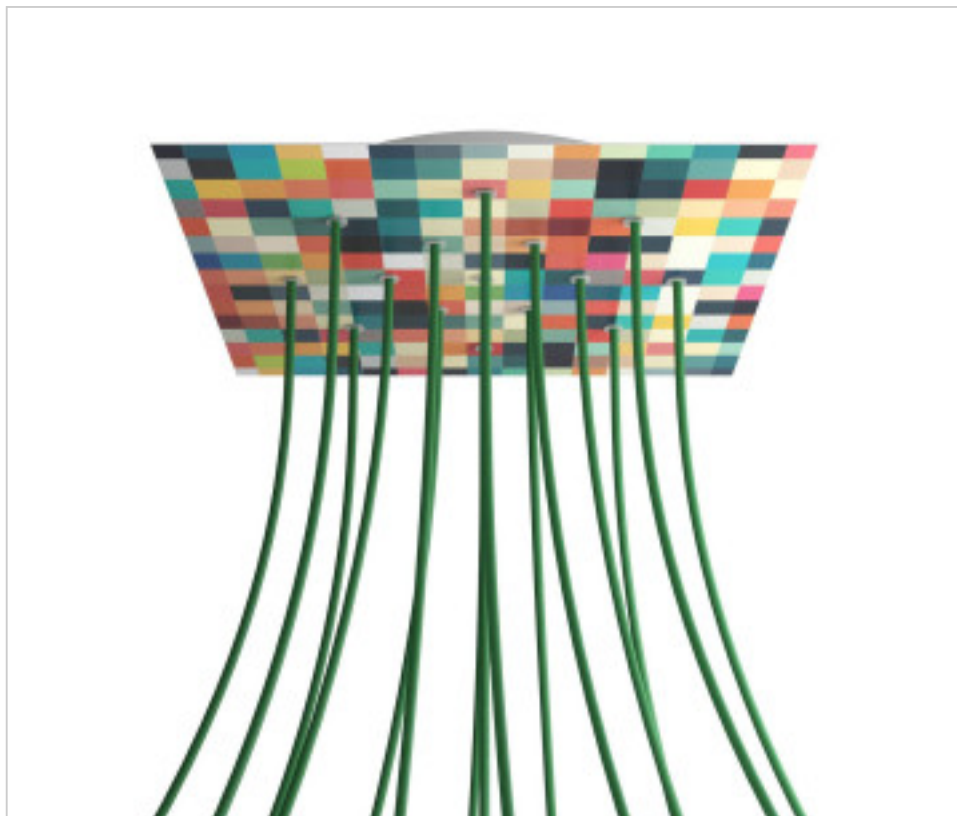

ACCESSOIRES METAL > KIT rosaces de plafond > KIT rosaces de plafond en métal
Rosaces carré en métal 15 trous avec couvercle Rose-One

CDKROQ4015F201

KIT Rose-one carré 40X40 15 trous Palette

22 déc. 2024

DESCRIPTION

<iframe width="300" height="200" src="https://www.youtube.com/embed/P5N7h5tYtYc" frameborder="0" allow="accelerometer; autoplay; encrypted-media; gyroscope; picture-in-picture" allowfullscreen></iframe>

PRIX

	Lot	Prix sans TVA
	1	70,36€
	5	67,00€
	10	63,82€

Suite à la page suivante >>

ACCESSOIRES METAL > KIT rosaces de plafond > KIT rosaces de plafond en métal
Rosaces carré en métal 15 trous avec couvercle Rose-One

CDKROQ4015F201

KIT Rose-one carré 40X40 15 trous Palette

SPÉCIFICATIONS TECHNIQUES

Pesage: 1.84 Kilogrammes

REMARQUES

Système complet Square Roshe-One. Comprend des éléments de fixation

AUTRES CARACTÉRISTIQUES