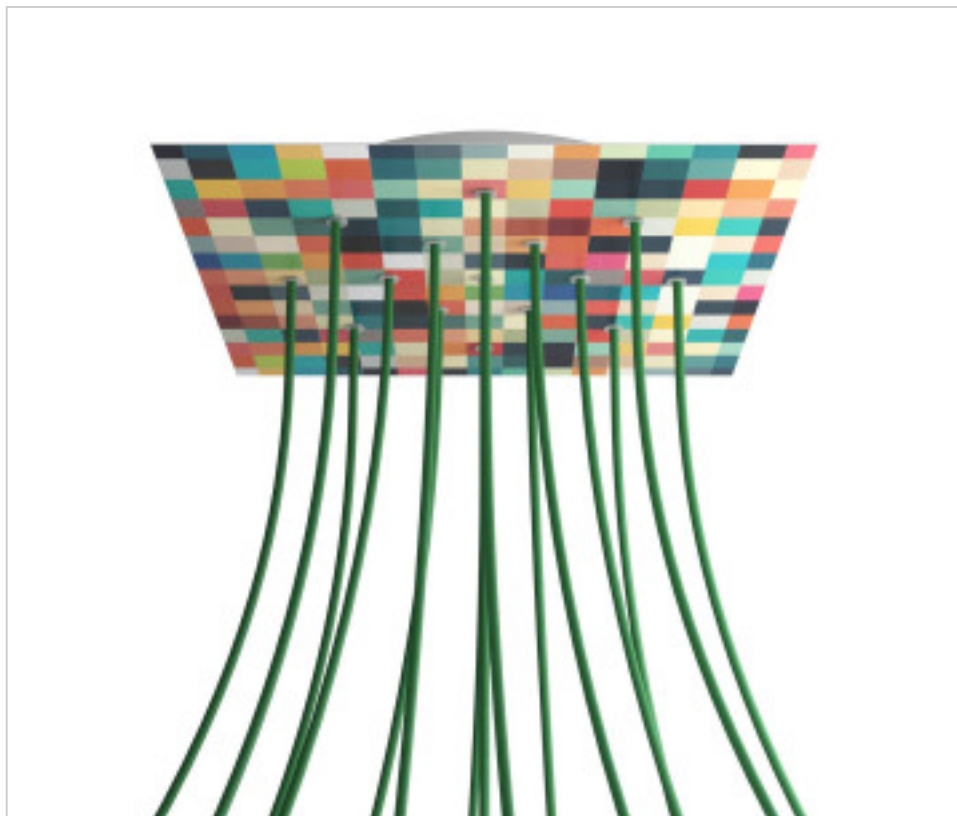

ACCESSOIRES METAL > KIT rosaces de plafond > KIT rosaces de plafond en métal
Rosaces carré en métal 15 trous avec couvercle Rose-One

CDKROQ4015F201

KIT Rose-one carré 40X40 15 trous Palette

5 avril 2025

DESCRIPTION

<iframe width="300" height="200" src="https://www.youtube.com/embed/P5N7h5tYtYc" frameborder="0" allow="accelerometer; autoplay; encrypted-media; gyroscope; picture-in-picture" allowfullscreen></iframe>

PRIX

Lot	Prix sans TVA
1	70,36€
5	67,00€
10	63,82€

Suite à la page suivante >>

ACCESSOIRES METAL > KIT rosaces de plafond > KIT rosaces de plafond en métal
Rosaces carré en métal 15 trous avec couvercle Rose-One

CDKROQ4015F201

KIT Rose-one carré 40X40 15 trous Palette

SPÉCIFICATIONS TECHNIQUES

Pesage: 1.84 Kilogrammes

REMARQUES

Système complet Square Roshe-One. Comprend des éléments de fixation

AUTRES CARACTÉRISTIQUES