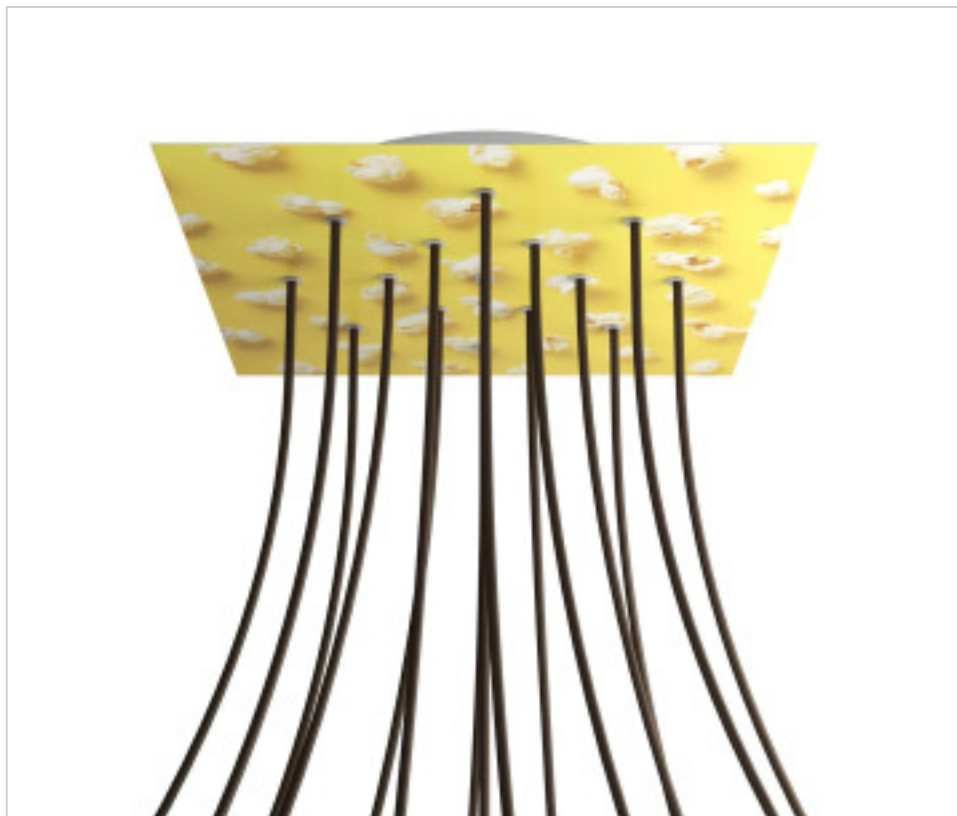

ACCESOIRES METAL > KIT rosaces de plafond > KIT rosaces de plafond en métal  
Rosaces carré en métal 15 trous avec couvercle Rose-One

**CDKROQ4015F203**

**KIT Rose-one carré 40X40 15 trous Pop Corn**

22 d&eacute;c. 2024

## DESCRIPTION

<iframe width="300" height="200" src="https://www.youtube.com/embed/P5N7h5tYtYc" frameborder="0" allow="accelerometer; autoplay; encrypted-media; gyroscope; picture-in-picture" allowfullscreen></iframe>

## PRIX

Lot	Prix sans TVA
1	70,36€
5	67,00€
10	63,82€

Suite à la page suivante >>

ACCESSOIRES METAL > KIT rosaces de plafond > KIT rosaces de plafond en métal  
Rosaces carré en métal 15 trous avec couvercle Rose-One

CDKROQ4015F203

**KIT Rose-one carré 40X40 15 trous Pop Corn**