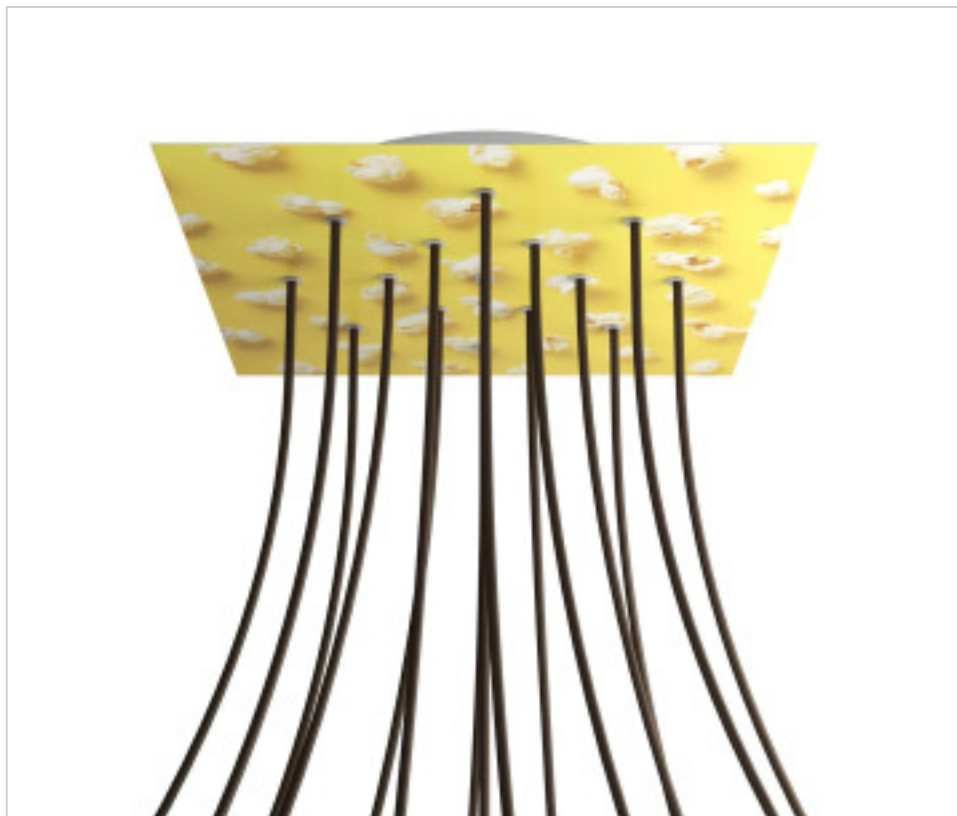

ACCESSOIRES METAL > KIT rosaces de plafond > KIT rosaces de plafond en métal  
Rosaces carré en métal 15 trous avec couvercle Rose-One

**CDKROQ4015F203**

**KIT Rose-one carré 40X40 15 trous Pop Corn**

8 f&eacute;vr. 2025

## DESCRIPTION

<iframe width="300" height="200" src="https://www.youtube.com/embed/P5N7h5tYtYc" frameborder="0" allow="accelerometer; autoplay; encrypted-media; gyroscope; picture-in-picture" allowfullscreen></iframe>

## PRIX

Lot	Prix sans TVA
1	70,36€
5	67,00€
10	63,82€

Suite à la page suivante >>

ACCESSOIRES METAL > KIT rosaces de plafond > KIT rosaces de plafond en métal  
Rosaces carré en métal 15 trous avec couvercle Rose-One

**CDKROQ4015F203**

**KIT Rose-one carré 40X40 15 trous Pop Corn**