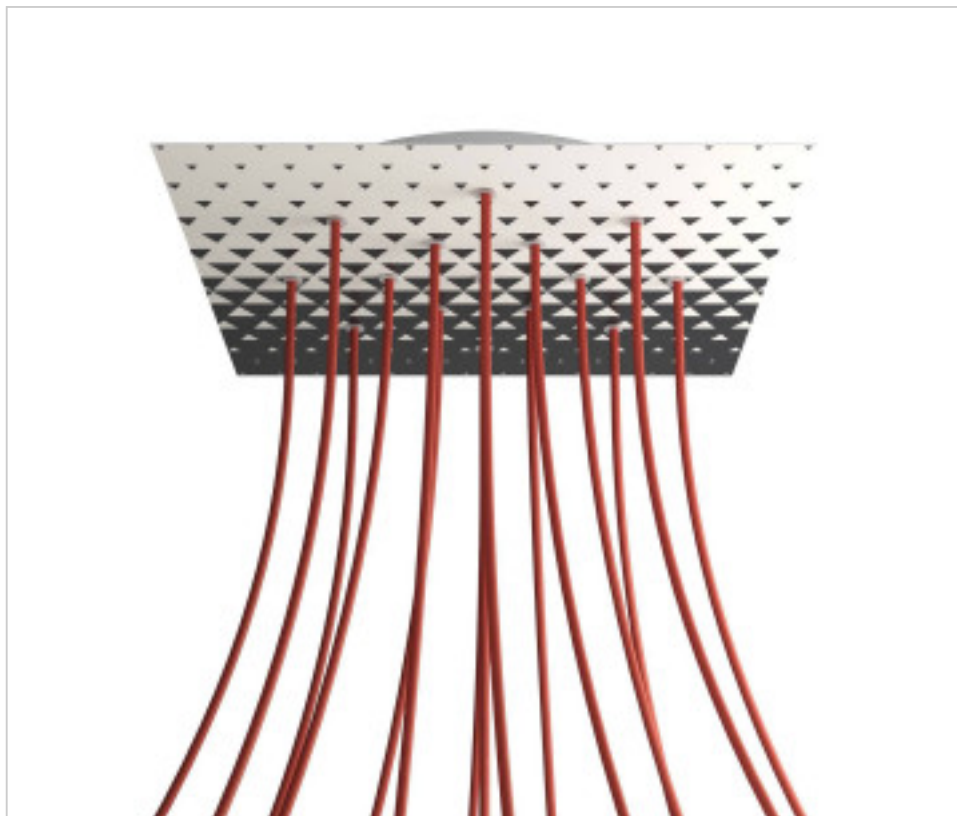

ACCESOIRES METAL > KIT rosaces de plafond > KIT rosaces de plafond en métal
Rosaces carré en métal 15 trous avec couvercle Rose-One

CDKROQ4015F205

KIT Rose-one carré 40X40 15 trous Triangle

4 mars 2025

DESCRIPTION

<iframe width="300" height="200" src="https://www.youtube.com/embed/P5N7h5tYtYc" frameborder="0" allow="accelerometer; autoplay; encrypted-media; gyroscope; picture-in-picture" allowfullscreen></iframe>

PRIX

	Lot	Prix sans TVA
	1	70,36€
	5	67,00€
	10	63,82€

Suite à la page suivante >>

ACCESSOIRES METAL > KIT rosaces de plafond > KIT rosaces de plafond en métal
Rosaces carré en métal 15 trous avec couvercle Rose-One

CDKROQ4015F205

KIT Rose-one carré 40X40 15 trous Triangle

SPÉCIFICATIONS TECHNIQUES

Pesage: 1.84 Kilogrammes

REMARQUES

Système complet Square Roshe-One. Comprend des éléments de fixation

AUTRES CARACTÉRISTIQUES