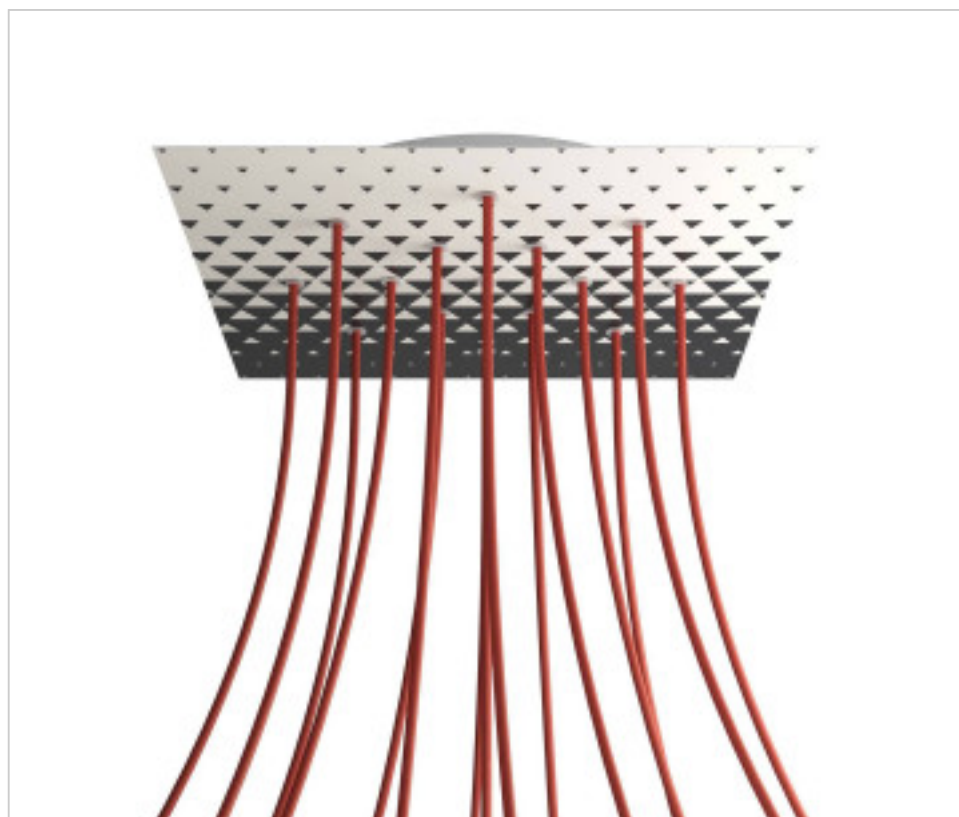

ACCESOIRES METAL > KIT rosaces de plafond > KIT rosaces de plafond en métal  
Rosaces carré en métal 15 trous avec couvercle Rose-One

**CDKROQ4015F205**

**KIT Rose-one carré 40X40 15 trous Triangle**

5 avril 2025

## DESCRIPTION

<iframe width="300" height="200" src="https://www.youtube.com/embed/P5N7h5tYtYc" frameborder="0" allow="accelerometer; autoplay; encrypted-media; gyroscope; picture-in-picture" allowfullscreen></iframe>

## PRIX

	Lot	Prix sans TVA
	1	70,36€
	5	67,00€
	10	63,82€

Suite à la page suivante >>

ACCESSOIRES METAL > KIT rosaces de plafond > KIT rosaces de plafond en métal  
Rosaces carré en métal 15 trous avec couvercle Rose-One

CDKROQ4015F205

**KIT Rose-one carré 40X40 15 trous Triangle**