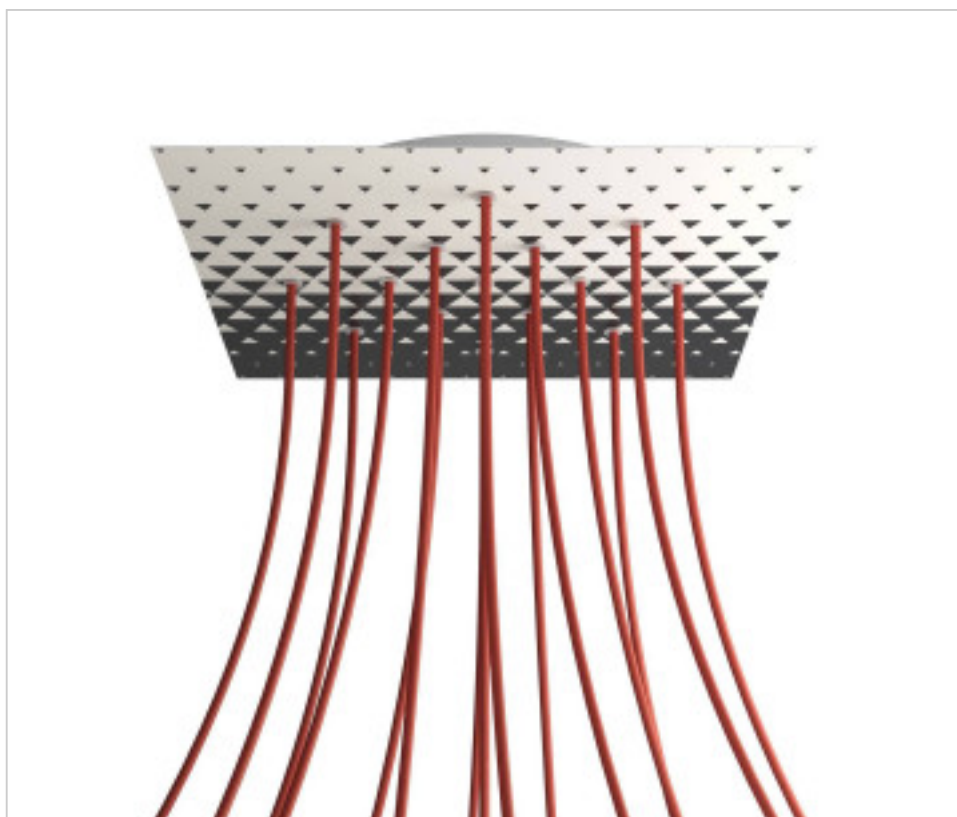

ACCESOIRES METAL > KIT rosaces de plafond > KIT rosaces de plafond en métal
Rosaces carré en métal 15 trous avec couvercle Rose-One

CDKROQ4015F205

KIT Rose-one carré 40X40 15 trous Triangle

21 nov. 2024

DESCRIPTION

<iframe width="300" height="200" src="https://www.youtube.com/embed/P5N7h5tYtYc" frameborder="0" allow="accelerometer; autoplay; encrypted-media; gyroscope; picture-in-picture" allowfullscreen></iframe>

PRIX

	Lot	Prix sans TVA
	1	70,36€
	5	67,00€
	10	63,82€

Suite à la page suivante >>

ACCESSOIRES METAL > KIT rosaces de plafond > KIT rosaces de plafond en métal
Rosaces carré en métal 15 trous avec couvercle Rose-One

CDKROQ4015F205

KIT Rose-one carré 40X40 15 trous Triangle

SPÉCIFICATIONS TECHNIQUES

Pesage: 1.84 Kilogrammes

REMARQUES

Système complet Square Roshe-One. Comprend des éléments de fixation

AUTRES CARACTÉRISTIQUES