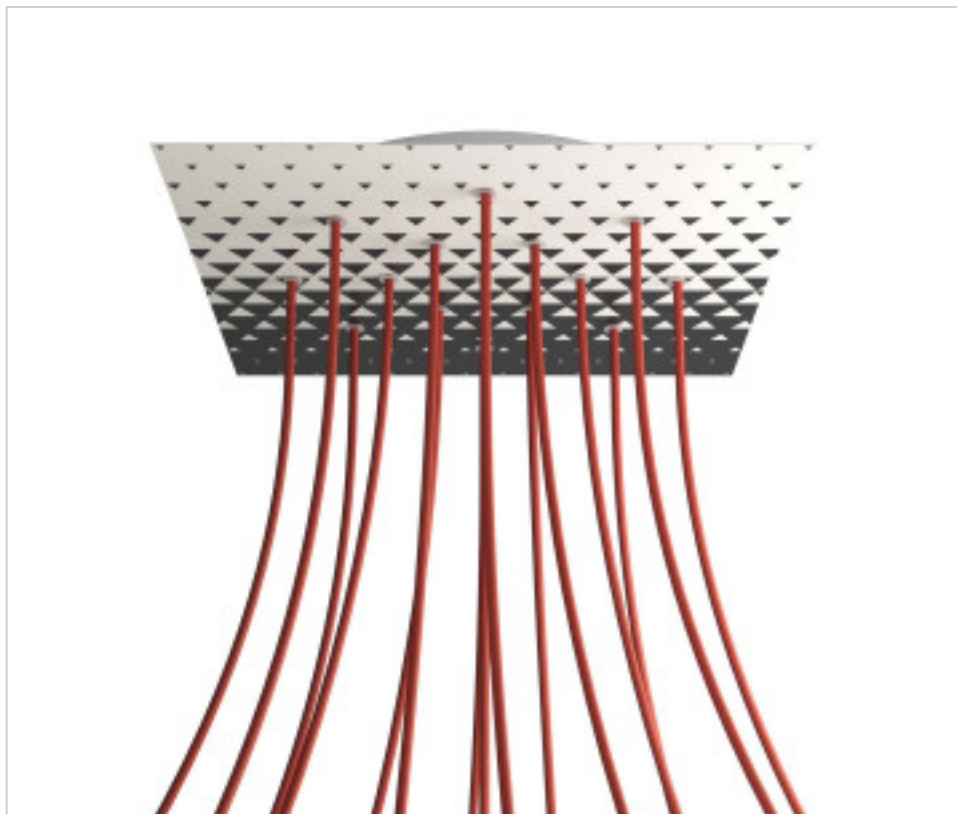

ACCESOIRES METAL > KIT rosaces de plafond > KIT rosaces de plafond en métal
Rosaces carré en métal 15 trous avec couvercle Rose-One

CDKROQ4015F205

KIT Rose-one carré 40X40 15 trous Triangle

1 févr. 2025

DESCRIPTION

<iframe width="300" height="200" src="https://www.youtube.com/embed/P5N7h5tYtYc" frameborder="0" allow="accelerometer; autoplay; encrypted-media; gyroscope; picture-in-picture" allowfullscreen></iframe>

PRIX

	Lot	Prix sans TVA
	1	70,36€
	5	67,00€
	10	63,82€

Suite à la page suivante >>

ACCESSOIRES METAL > KIT rosaces de plafond > KIT rosaces de plafond en métal
Rosaces carré en métal 15 trous avec couvercle Rose-One

CDKROQ4015F205

KIT Rose-one carré 40X40 15 trous Triangle

SPÉCIFICATIONS TECHNIQUES

Pesage: 1.84 Kilogrammes

REMARQUES

Système complet Square Roshe-One. Comprend des éléments de fixation

AUTRES CARACTÉRISTIQUES