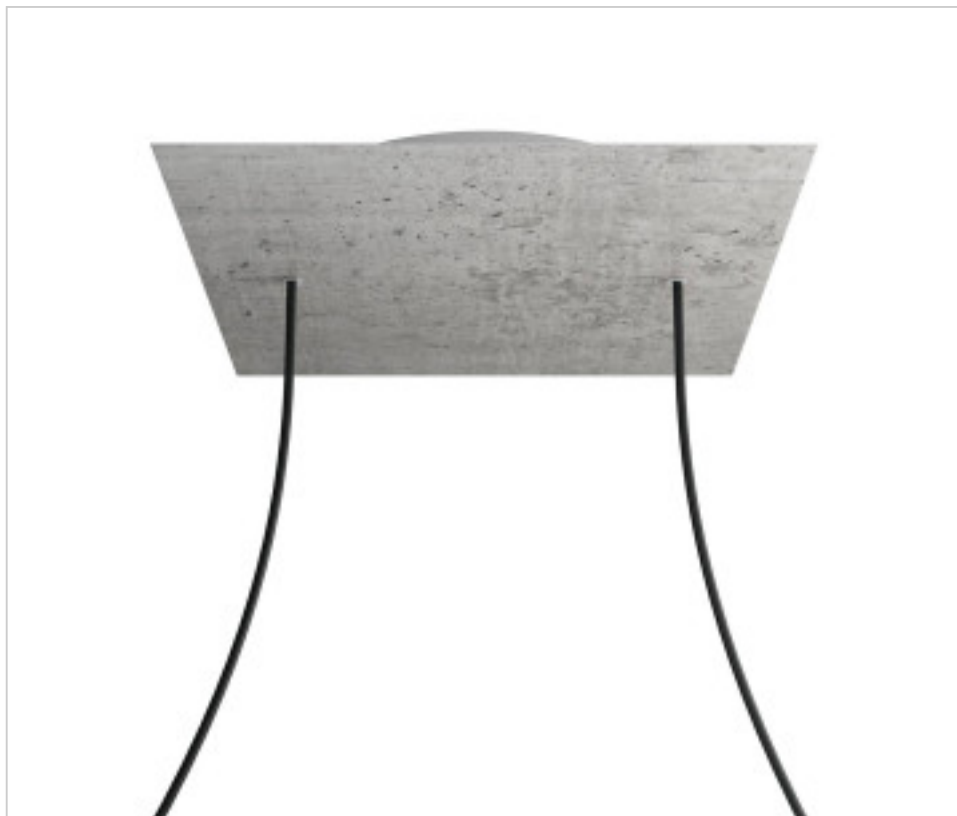

ACCESOIRES METAL > KIT rosaces de plafond > KIT rosaces de plafond en métal  
Rosaces carré en métal 2 trous avec couvercle Rose-One

**CDKROQ402F106**

**KIT Rose-one carré 40X40 2 trous Ciment**

21 janv. 2025

## PRIX

	Lot	Prix sans TVA
	1	56,45€
	5	53,76€
	10	51,22€

Suite à la page suivante >>

ACCESSOIRES METAL > KIT rosaces de plafond > KIT rosaces de plafond en métal  
Rosaces carré en métal 2 trous avec couvercle Rose-One

**CDKROQ402F106**

**KIT Rose-one carré 40X40 2 trous Ciment**

## **AUTRES CARACTÉRISTIQUES**

---

Longueur (mm): 400

Largeur (mm): 400

Hauteur (mm): 35