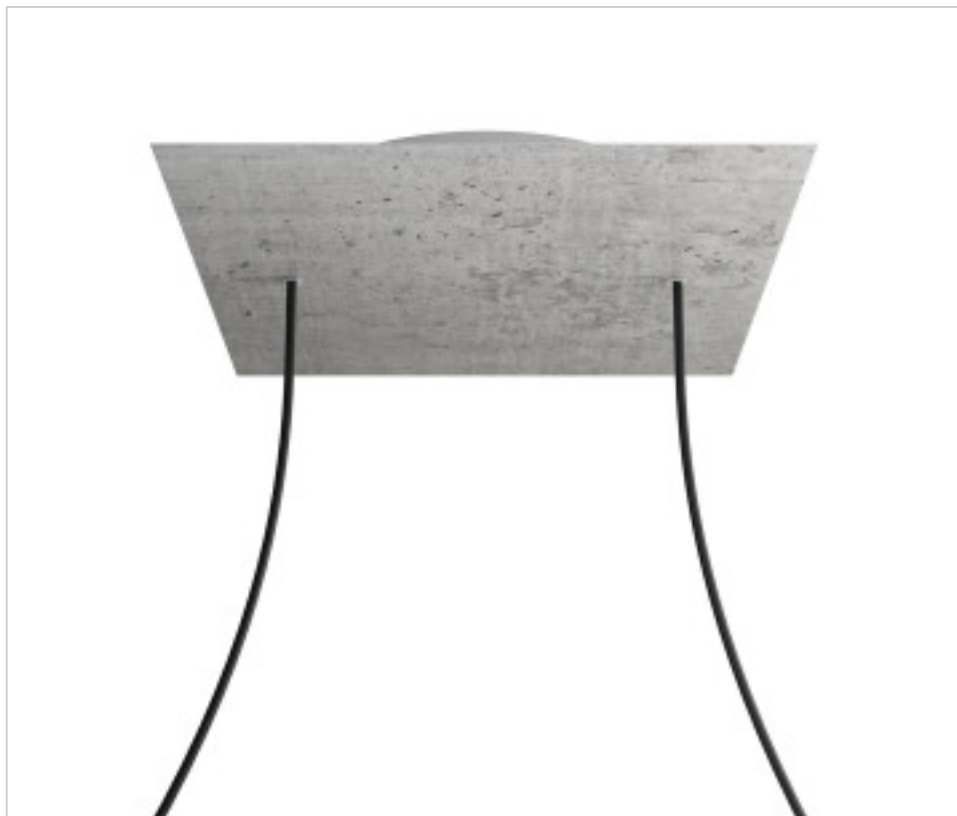

ACCESOIRES METAL > KIT rosaces de plafond > KIT rosaces de plafond en métal
Rosaces carré en métal 2 trous avec couvercle Rose-One

CDKROQ402F106

KIT Rose-one carré 40X40 2 trous Ciment

21 nov. 2024

DESCRIPTION

PRIX

	Lot	Prix sans TVA
	1	56,45€
	5	53,76€
	10	51,22€

Suite à la page suivante >>

ACCESSOIRES METAL > KIT rosaces de plafond > KIT rosaces de plafond en métal
Rosaces carré en métal 2 trous avec couvercle Rose-One

CDKROQ402F106

KIT Rose-one carré 40X40 2 trous Ciment

SPÉCIFICATIONS TECHNIQUES

Pesage: 1.77 Kilogrammes

REMARQUES

Système complet Square Roshe-One. Comprend des éléments de fixation

AUTRES CARACTÉRISTIQUES

Longueur (mm): 400

Largeur (mm): 400

Hauteur (mm): 35