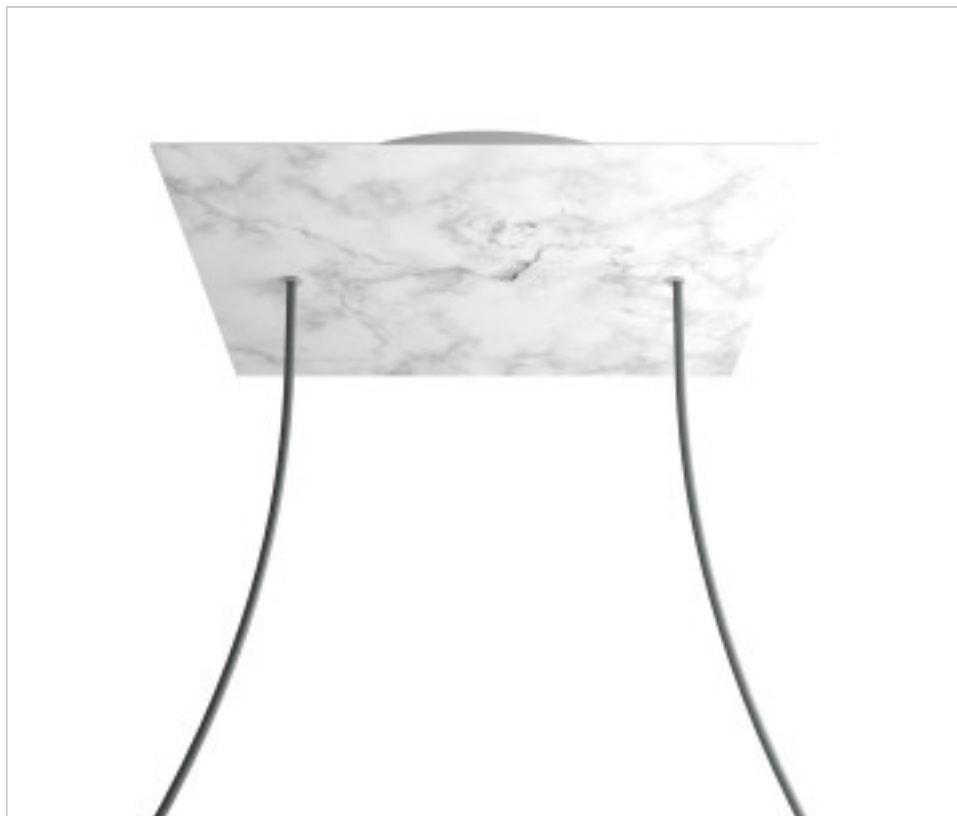

ACCESSOIRES METAL > KIT rosaces de plafond > KIT rosaces de plafond en métal
Rosaces carré en métal 2 trous avec couvercle Rose-One

CDKROQ402F105

KIT Rose-one carré 40X40 2 trous Marbre Carrare

21 janv. 2025

PRIX

	Lot	Prix sans TVA
	1	56,45€
	5	53,76€
	10	51,22€

Suite à la page suivante >>

ACCESSOIRES METAL > KIT rosaces de plafond > KIT rosaces de plafond en métal
Rosaces carré en métal 2 trous avec couvercle Rose-One

CDKROQ402F105

KIT Rose-one carré 40X40 2 trous Marbre Carrare

SPÉCIFICATIONS TECHNIQUES

Pesage: 1.77 Kilogrammes

REMARQUES

Système complet Square Roshe-One. Comprend des éléments de fixation

AUTRES CARACTÉRISTIQUES

Longueur (mm): 400

Largeur (mm): 400

Hauteur (mm): 35