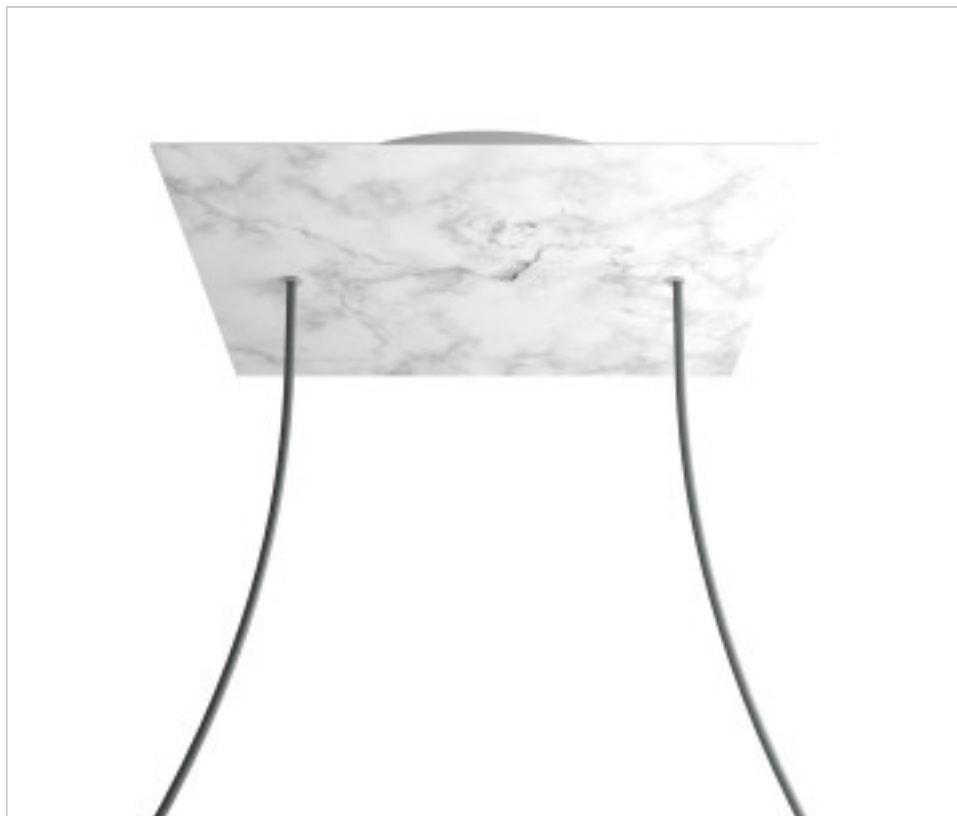

ACCESOIRES METAL > KIT rosaces de plafond > KIT rosaces de plafond en métal
Rosaces carré en métal 2 trous avec couvercle Rose-One

CDKROQ402F105

KIT Rose-one carré 40X40 2 trous Marbre Carrare

3 déc. 2024

PRIX

	Lot	Prix sans TVA
	1	56,45€
	5	53,76€
	10	51,22€

Suite à la page suivante >>

ACCESSOIRES METAL > KIT rosaces de plafond > KIT rosaces de plafond en métal
Rosaces carré en métal 2 trous avec couvercle Rose-One

CDKROQ402F105

KIT Rose-one carré 40X40 2 trous Marbre Carrare

SPÉCIFICATIONS TECHNIQUES

Pesage: 1.77 Kilogrammes

REMARQUES

Système complet Square Roshe-One. Comprend des éléments de fixation

AUTRES CARACTÉRISTIQUES

Longueur (mm): 400

Largeur (mm): 400

Hauteur (mm): 35