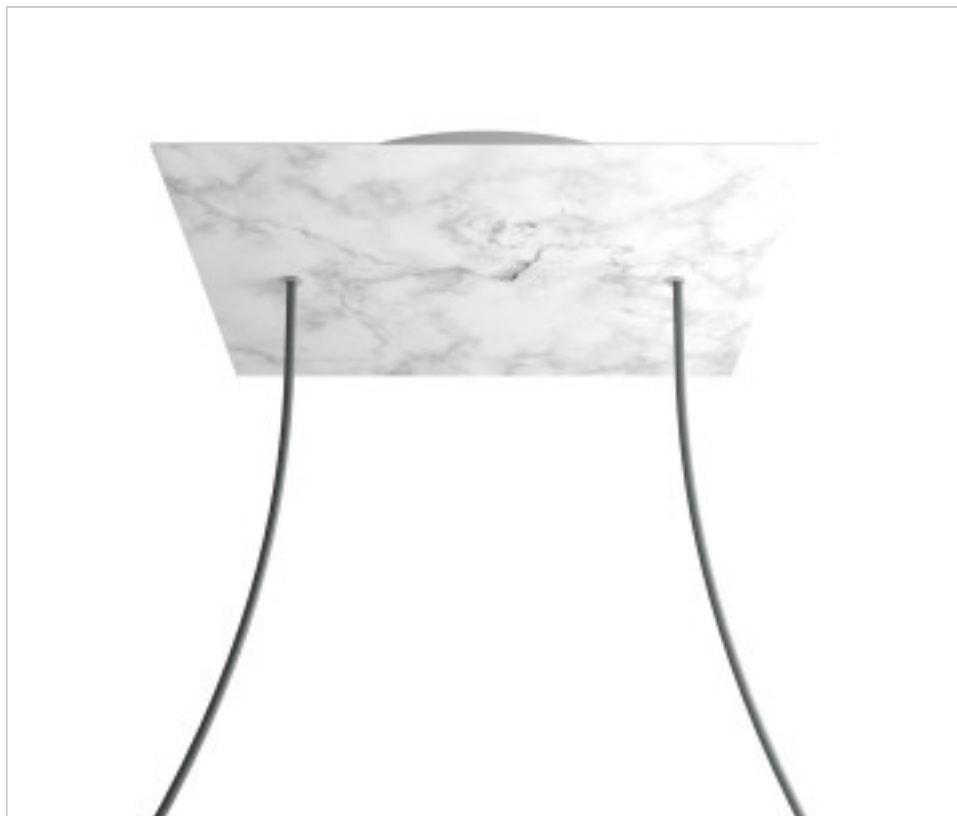

ACCESOIRES METAL > KIT rosaces de plafond > KIT rosaces de plafond en métal
Rosaces carré en métal 2 trous avec couvercle Rose-One

CDKROQ402F105

KIT Rose-one carré 40X40 2 trous Marbre Carrare

2 oct. 2024

PRIX

	Lot	Prix sans TVA
	1	56,45€
	5	53,76€
	10	51,22€

Suite à la page suivante >>

ACCESSOIRES METAL > KIT rosaces de plafond > KIT rosaces de plafond en métal
Rosaces carré en métal 2 trous avec couvercle Rose-One

CDKROQ402F105

KIT Rose-one carré 40X40 2 trous Marbre Carrare

SPÉCIFICATIONS TECHNIQUES

Pesage: 1.77 Kilogrammes

REMARQUES

Système complet Square Roshe-One. Comprend des éléments de fixation

AUTRES CARACTÉRISTIQUES

Longueur (mm): 400

Largeur (mm): 400

Hauteur (mm): 35