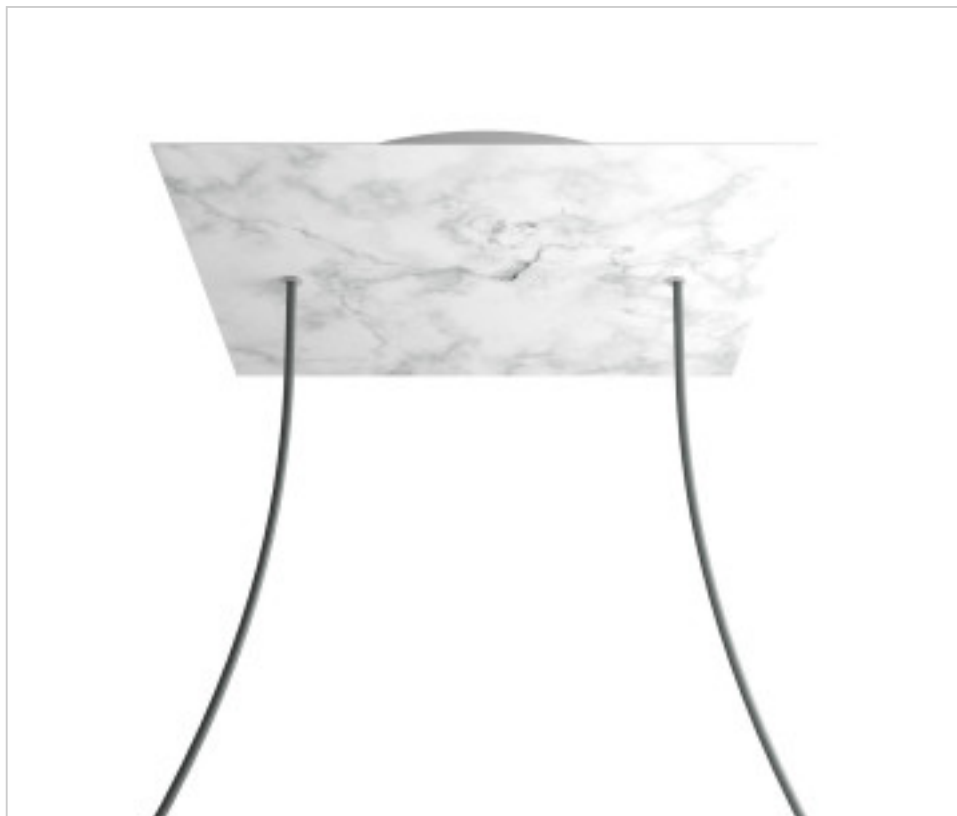

ACCESOIRES METAL > KIT rosaces de plafond > KIT rosaces de plafond en métal
Rosaces carré en métal 2 trous avec couvercle Rose-One

CDKROQ402F105

KIT Rose-one carré 40X40 2 trous Marbre Carrare

22 févr. 2025

PRIX

	Lot	Prix sans TVA
	1	56,45€
	5	53,76€
	10	51,22€

Suite à la page suivante >>

ACCESSOIRES METAL > KIT rosaces de plafond > KIT rosaces de plafond en métal
Rosaces carré en métal 2 trous avec couvercle Rose-One

CDKROQ402F105

KIT Rose-one carré 40X40 2 trous Marbre Carrare

SPÉCIFICATIONS TECHNIQUES

Pesage: 1.77 Kilogrammes

REMARQUES

Système complet Square Roshe-One. Comprend des éléments de fixation

AUTRES CARACTÉRISTIQUES

Longueur (mm): 400

Largeur (mm): 400

Hauteur (mm): 35