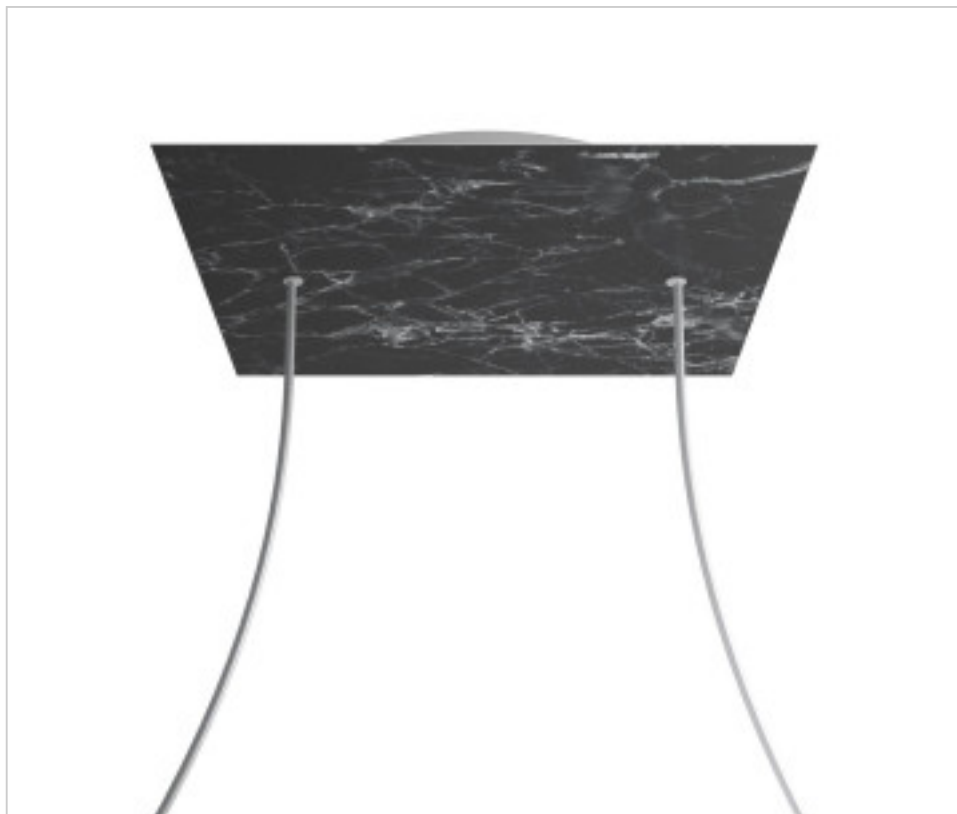

ACCESOIRES METAL > KIT rosaces de plafond > KIT rosaces de plafond en métal
Rosaces carré en métal 2 trous avec couvercle Rose-One

CDKROQ402F104

KIT Rose-one carré 40X40 2 trous Marbre marquina

3 nov. 2024

DESCRIPTION

<iframe width="300" height="200" src="https://www.youtube.com/embed/P5N7h5tYtYc" frameborder="0" allow="accelerometer; autoplay; encrypted-media; gyroscope; picture-in-picture" allowfullscreen></iframe>

PRIX

	Lot	Prix sans TVA
	1	56,45€
	5	53,76€
	10	51,22€

Suite à la page suivante >>