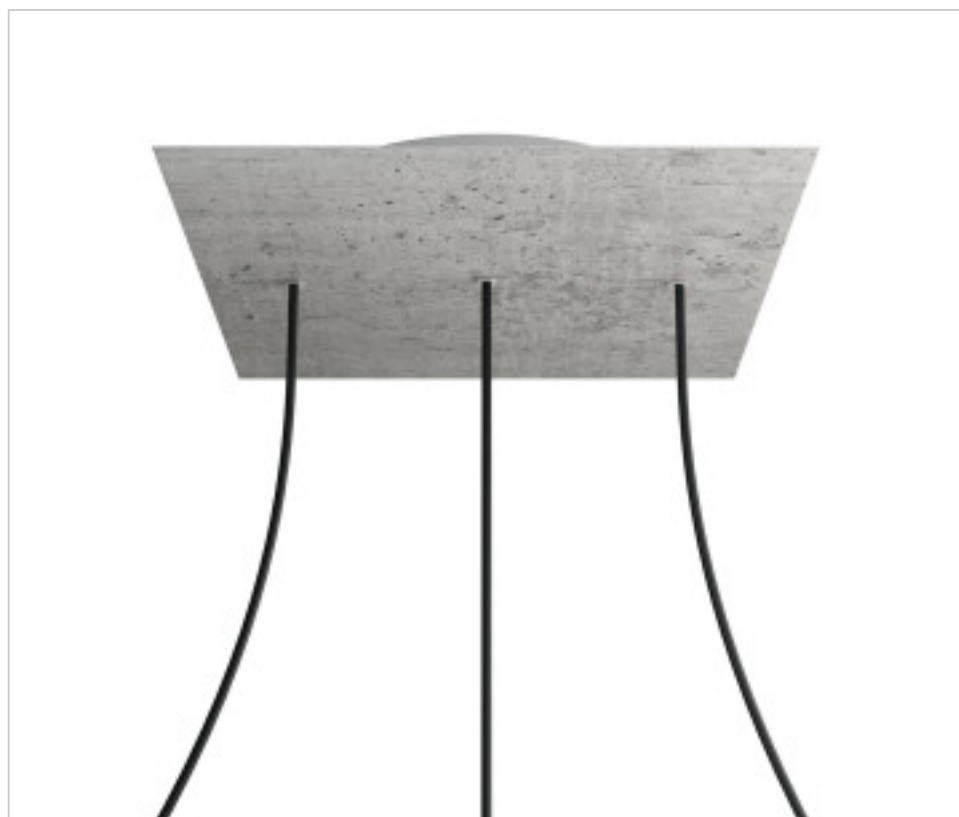

ACCESOIRES METAL > KIT rosaces de plafond > KIT rosaces de plafond en métal
Rosaces carré en métal 3 trous avec couvercle Rose-One

CDKROQ403LF106

KIT Rose-one carré 40X40 3 trous Line Ciment

3 mars 2025

DESCRIPTION

PRIX

	Lot	Prix sans TVA
	1	57,53€
	5	54,80€
	10	52,17€

Suite à la page suivante >>

ACCESSOIRES METAL > KIT rosaces de plafond > KIT rosaces de plafond en métal
Rosaces carré en métal 3 trous avec couvercle Rose-One

CDKROQ403LF106

KIT Rose-one carré 40X40 3 trous Line Ciment

SPÉCIFICATIONS TECHNIQUES

Pesage: 1.77 Kilogrammes

REMARQUES

Système complet Square Roshe-One. Comprend des éléments de fixation

AUTRES CARACTÉRISTIQUES

Longueur (mm): 400

Largeur (mm): 400

Hauteur (mm): 35