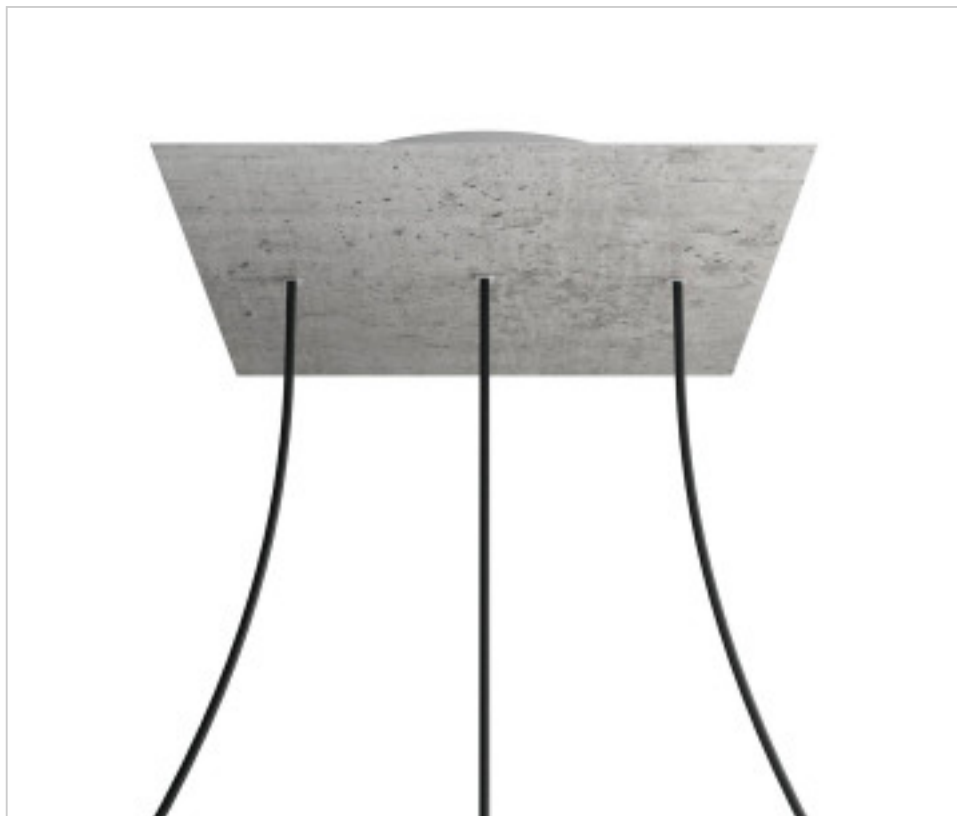

ACCESOIRES METAL > KIT rosaces de plafond > KIT rosaces de plafond en métal  
Rosaces carré en métal 3 trous avec couvercle Rose-One

**CDKROQ403LF106**

**KIT Rose-one carré 40X40 3 trous Line Ciment**

5 nov. 2024

## DESCRIPTION

<iframe width="300" height="200" src="https://www.youtube.com/embed/P5N7h5tYtYc" frameborder="0" allow="accelerometer; autoplay; encrypted-media; gyroscope; picture-in-picture" allowfullscreen></iframe>

## PRIX

	Lot	Prix sans TVA
	1	57,53€
	5	54,80€
	10	52,17€

Suite à la page suivante >>

ACCESSOIRES METAL > KIT rosaces de plafond > KIT rosaces de plafond en métal  
Rosaces carré en métal 3 trous avec couvercle Rose-One

**CDKROQ403LF106**

**KIT Rose-one carré 40X40 3 trous Line Ciment**