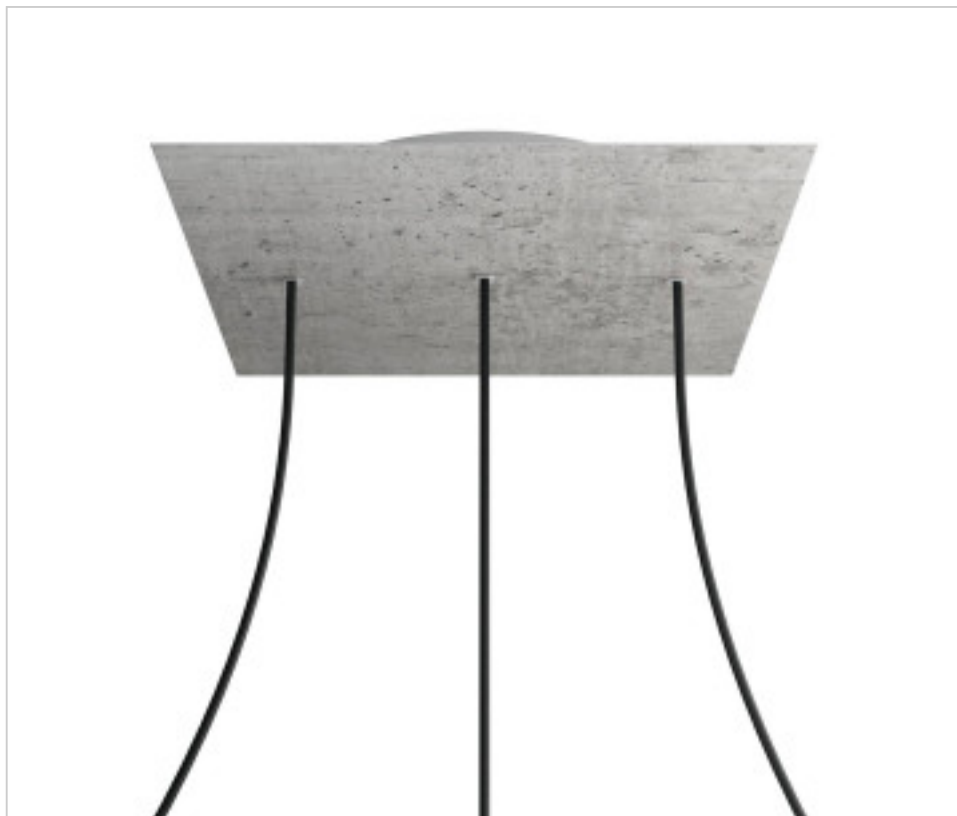

ACCESOIRES METAL > KIT rosaces de plafond > KIT rosaces de plafond en métal
Rosaces carré en métal 3 trous avec couvercle Rose-One

CDKROQ403LF106

KIT Rose-one carré 40X40 3 trous Line Ciment

24 nov. 2024

PRIX

	Lot	Prix sans TVA
	1	57,53€
	5	54,80€
	10	52,17€

Suite à la page suivante >>

ACCESSOIRES METAL > KIT rosaces de plafond > KIT rosaces de plafond en métal
Rosaces carré en métal 3 trous avec couvercle Rose-One

CDKROQ403LF106

KIT Rose-one carré 40X40 3 trous Line Ciment

SPÉCIFICATIONS TECHNIQUES

Pesage: 1.77 Kilogrammes

REMARQUES

Système complet Square Roshe-One. Comprend des éléments de fixation

AUTRES CARACTÉRISTIQUES

Longueur (mm): 400

Largeur (mm): 400

Hauteur (mm): 35