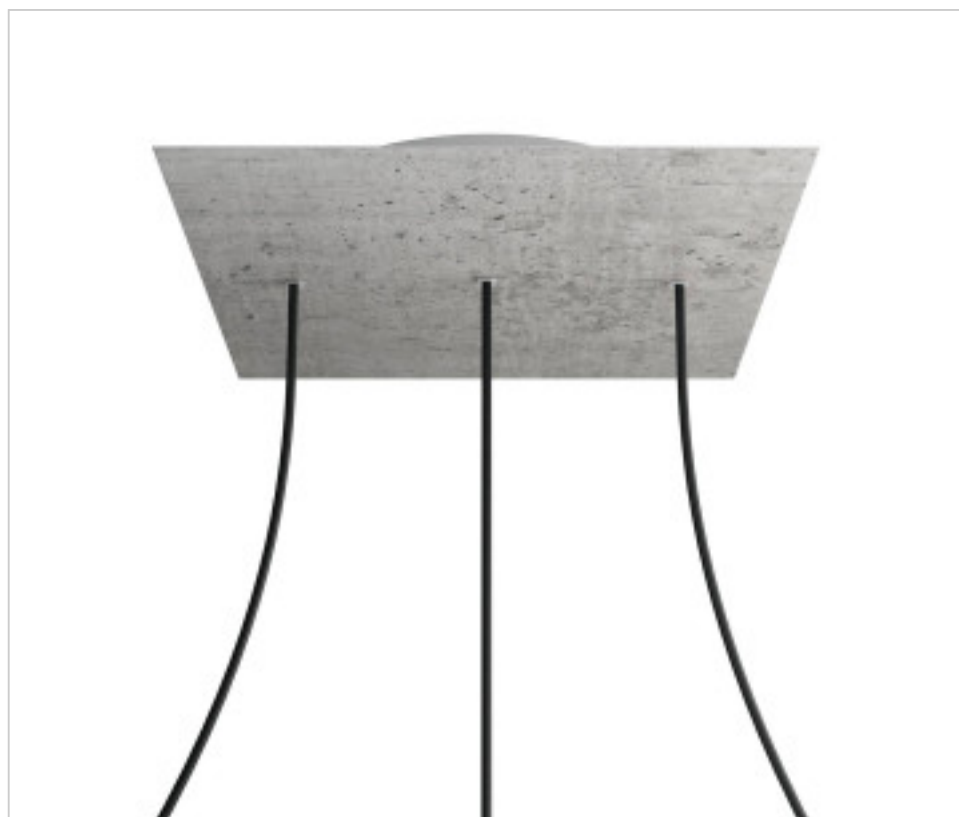

ACCESOIRES METAL > KIT rosaces de plafond > KIT rosaces de plafond en métal
Rosaces carré en métal 3 trous avec couvercle Rose-One

CDKROQ403LF106

KIT Rose-one carré 40X40 3 trous Line Ciment

3 janv. 2025

PRIX

	Lot	Prix sans TVA
	1	57,53€
	5	54,80€
	10	52,17€

Suite à la page suivante >>

ACCESSOIRES METAL > KIT rosaces de plafond > KIT rosaces de plafond en métal
Rosaces carré en métal 3 trous avec couvercle Rose-One

CDKROQ403LF106

KIT Rose-one carré 40X40 3 trous Line Ciment

SPÉCIFICATIONS TECHNIQUES

Pesage: 1.77 Kilogrammes

REMARQUES

Système complet Square Roshe-One. Comprend des éléments de fixation

AUTRES CARACTÉRISTIQUES

Longueur (mm): 400

Largeur (mm): 400

Hauteur (mm): 35