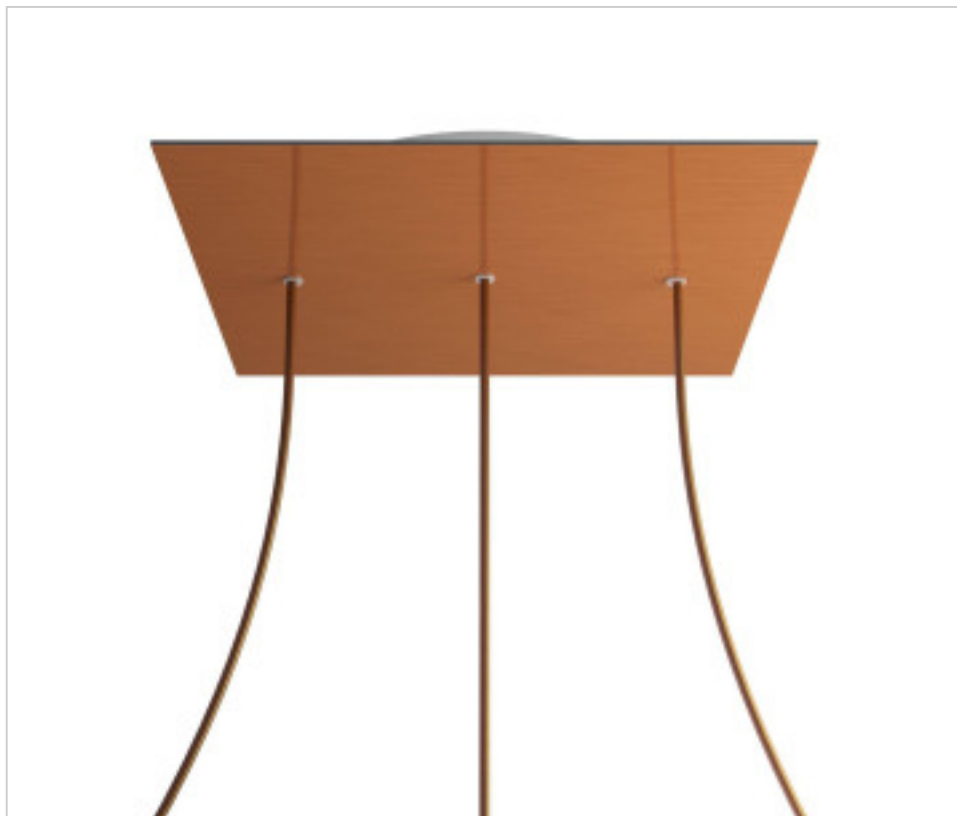

ACCESOIRES METAL > KIT rosaces de plafond > KIT rosaces de plafond en métal
Rosaces carré en métal 3 trous avec couvercle Rose-One

CDKROQ403LF108

KIT Rose-one carré 40X40 3 trous Line Cuivre satiné

5 nov. 2024

PRIX

| | Lot | Prix sans TVA |
|--|-----|---------------|
| | 1 | 56,54€ |
| | 5 | 53,85€ |
| | 10 | 51,29€ |

Suite à la page suivante >>

ACCESSOIRES METAL > KIT rosaces de plafond > KIT rosaces de plafond en métal
Rosaces carré en métal 3 trous avec couvercle Rose-One

CDKROQ403LF108

KIT Rose-one carré 40X40 3 trous Line Cuivre satiné

SPÉCIFICATIONS TECHNIQUES

Pesage: 2 Kilogrammes

REMARQUES

Système complet Square Roshe-One. Comprend des éléments de fixation

AUTRES CARACTÉRISTIQUES

Longueur (mm): 400

Largeur (mm): 400

Hauteur (mm): 35