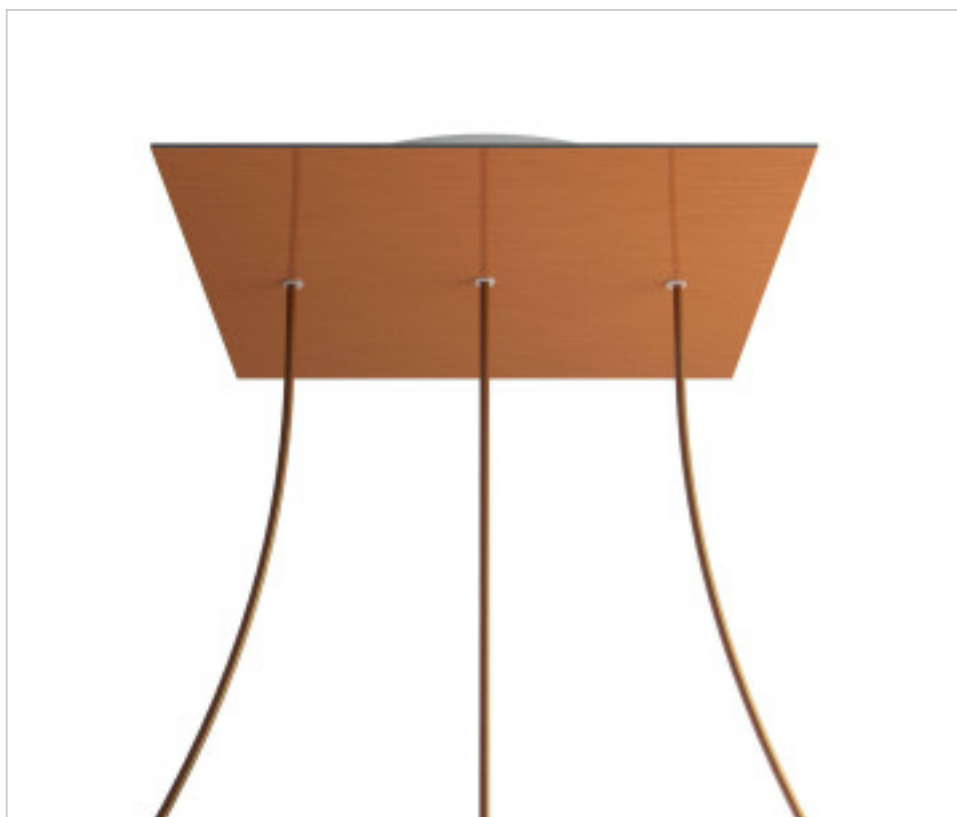

ACCESOIRES METAL > KIT rosaces de plafond > KIT rosaces de plafond en métal
Rosaces carré en métal 3 trous avec couvercle Rose-One

CDKROQ403LF108

KIT Rose-one carré 40X40 3 trous Line Cuivre satiné

21 nov. 2024

PRIX

	Lot	Prix sans TVA
	1	56,54€
	5	53,85€
	10	51,29€

Suite à la page suivante >>

ACCESSOIRES METAL > KIT rosaces de plafond > KIT rosaces de plafond en métal
Rosaces carré en métal 3 trous avec couvercle Rose-One

CDKROQ403LF108

KIT Rose-one carré 40X40 3 trous Line Cuivre satiné

SPÉCIFICATIONS TECHNIQUES

Pesage: 2 Kilogrammes

REMARQUES

Système complet Square Roshe-One. Comprend des éléments de fixation

AUTRES CARACTÉRISTIQUES

Longueur (mm): 400

Largeur (mm): 400

Hauteur (mm): 35