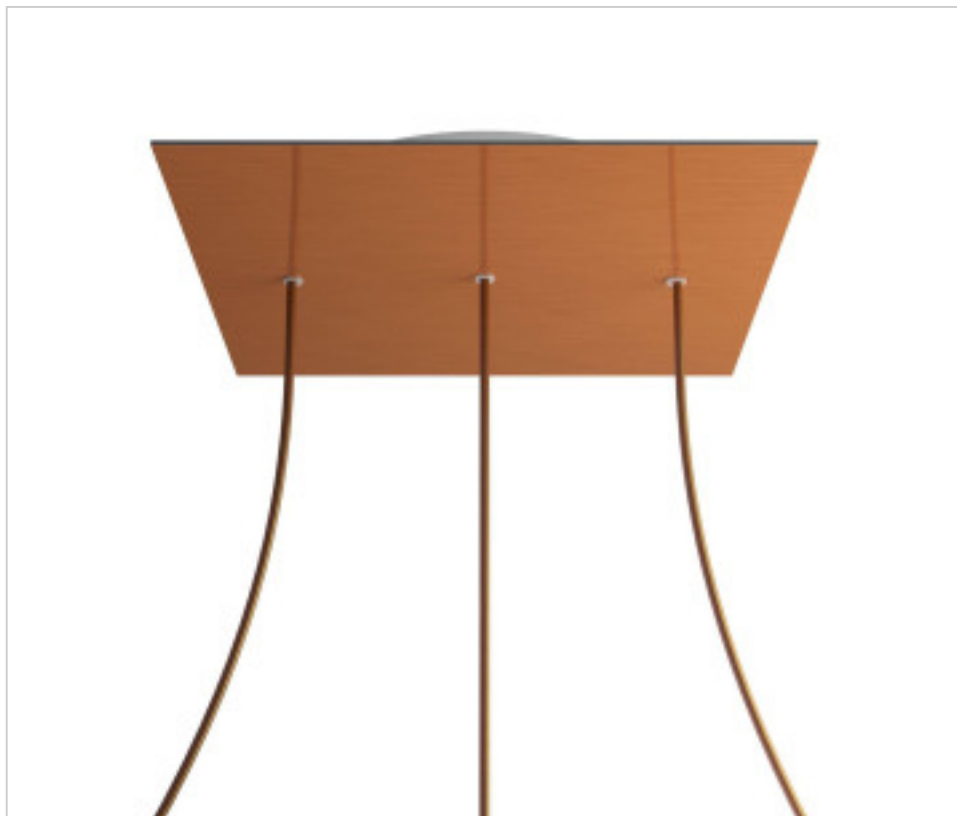

ACCESSOIRES METAL > KIT rosaces de plafond > KIT rosaces de plafond en métal
Rosaces carré en métal 3 trous avec couvercle Rose-One

CDKROQ403LF108

KIT Rose-one carré 40X40 3 trous Line Cuivre satiné

3 mars 2025

PRIX

	Lot	Prix sans TVA
	1	56,54€
	5	53,85€
	10	51,29€

Suite à la page suivante >>

ACCESSOIRES METAL > KIT rosaces de plafond > KIT rosaces de plafond en métal
Rosaces carré en métal 3 trous avec couvercle Rose-One

CDKROQ403LF108

KIT Rose-one carré 40X40 3 trous Line Cuivre satiné

SPÉCIFICATIONS TECHNIQUES

Pesage: 2 Kilogrammes

REMARQUES

Système complet Square Roshe-One. Comprend des éléments de fixation

AUTRES CARACTÉRISTIQUES

Longueur (mm): 400

Largeur (mm): 400

Hauteur (mm): 35