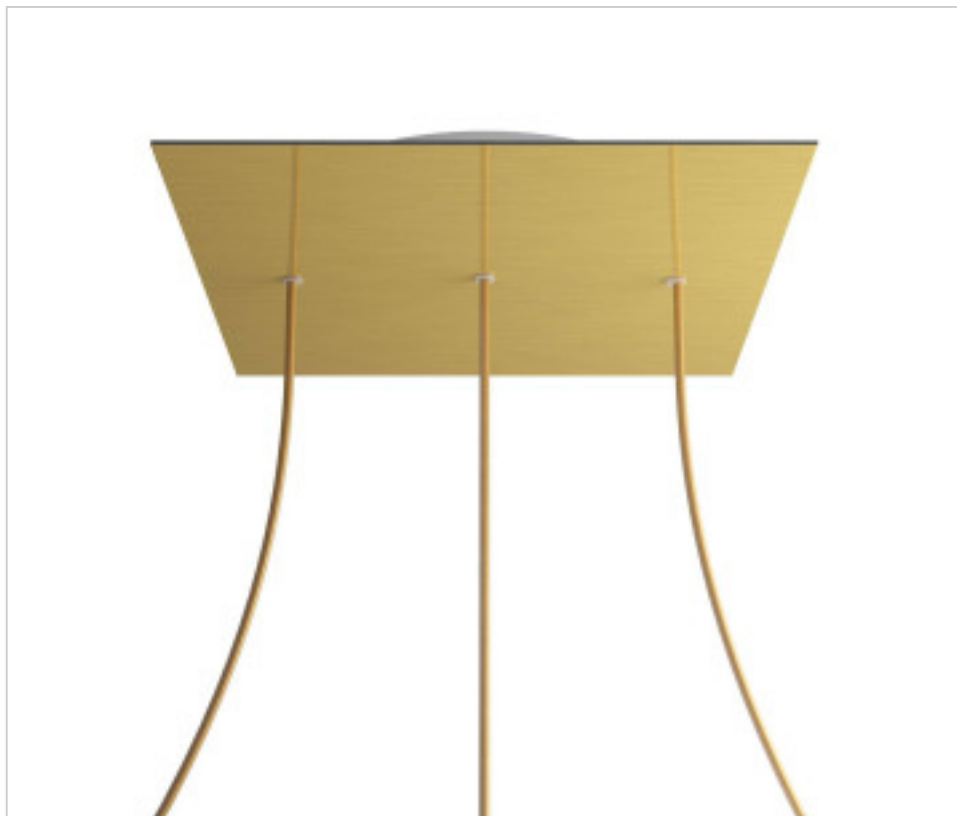

ACCESOIRES METAL > KIT rosaces de plafond > KIT rosaces de plafond en métal
Rosaces carré en métal 3 trous avec couvercle Rose-One

CDKROQ403LF107

KIT Rose-one carré 40X40 3 trous Line Laiton satiné

21 nov. 2024

PRIX

	Lot	Prix sans TVA
	1	56,54€
	5	53,85€
	10	51,29€

Suite à la page suivante >>

ACCESSOIRES METAL > KIT rosaces de plafond > KIT rosaces de plafond en métal
Rosaces carré en métal 3 trous avec couvercle Rose-One

CDKROQ403LF107

KIT Rose-one carré 40X40 3 trous Line Laiton satiné

SPÉCIFICATIONS TECHNIQUES

Pesage: 2 Kilogrammes

REMARQUES

Système complet Square Roshe-One. Comprend des éléments de fixation

AUTRES CARACTÉRISTIQUES

Longueur (mm): 400

Largeur (mm): 400

Hauteur (mm): 35