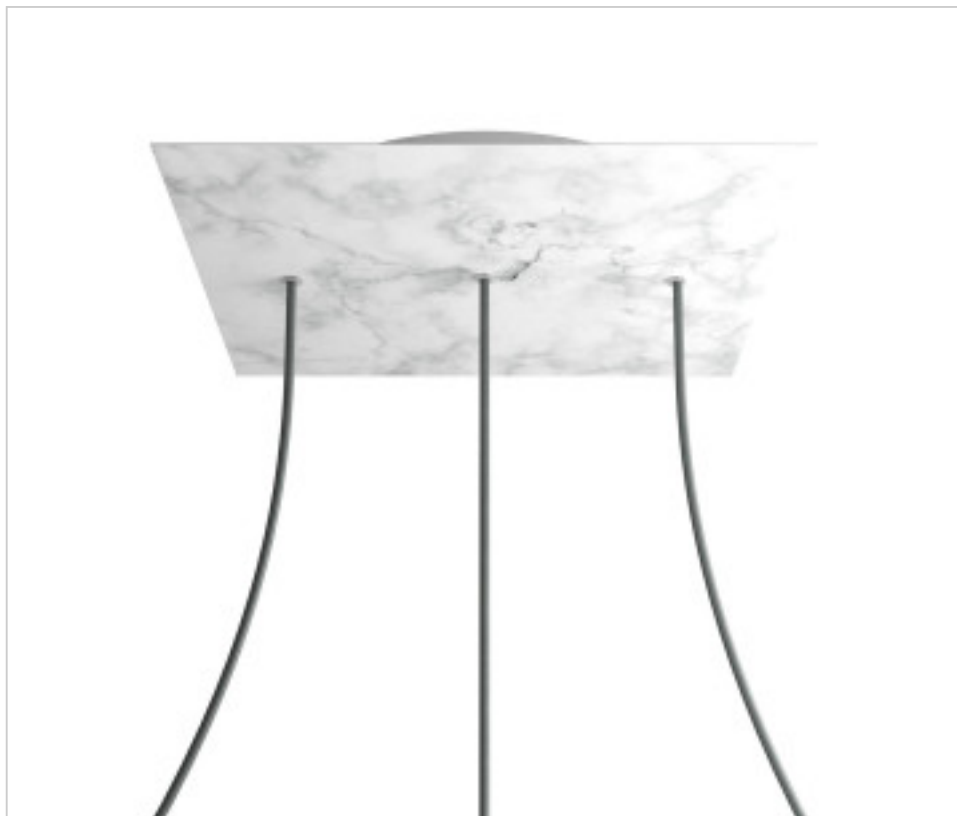

ACCESOIRES METAL > KIT rosaces de plafond > KIT rosaces de plafond en métal
Rosaces carré en métal 3 trous avec couvercle Rose-One

CDKROQ403LF105

KIT Rose-one carré 40X40 3 trous Line Marbre Carrare

4 nov. 2024

PRIX

	Lot	Prix sans TVA
	1	57,53€
	5	54,80€
	10	52,17€

Suite à la page suivante >>

ACCESSOIRES METAL > KIT rosaces de plafond > KIT rosaces de plafond en métal
Rosaces carré en métal 3 trous avec couvercle Rose-One

CDKROQ403LF105

KIT Rose-one carré 40X40 3 trous Line Marbre Carrare

SPÉCIFICATIONS TECHNIQUES

Pesage: 1.77 Kilogrammes

REMARQUES

Système complet Square Roshe-One. Comprend des éléments de fixation

AUTRES CARACTÉRISTIQUES

Longueur (mm): 400

Largeur (mm): 400

Hauteur (mm): 35