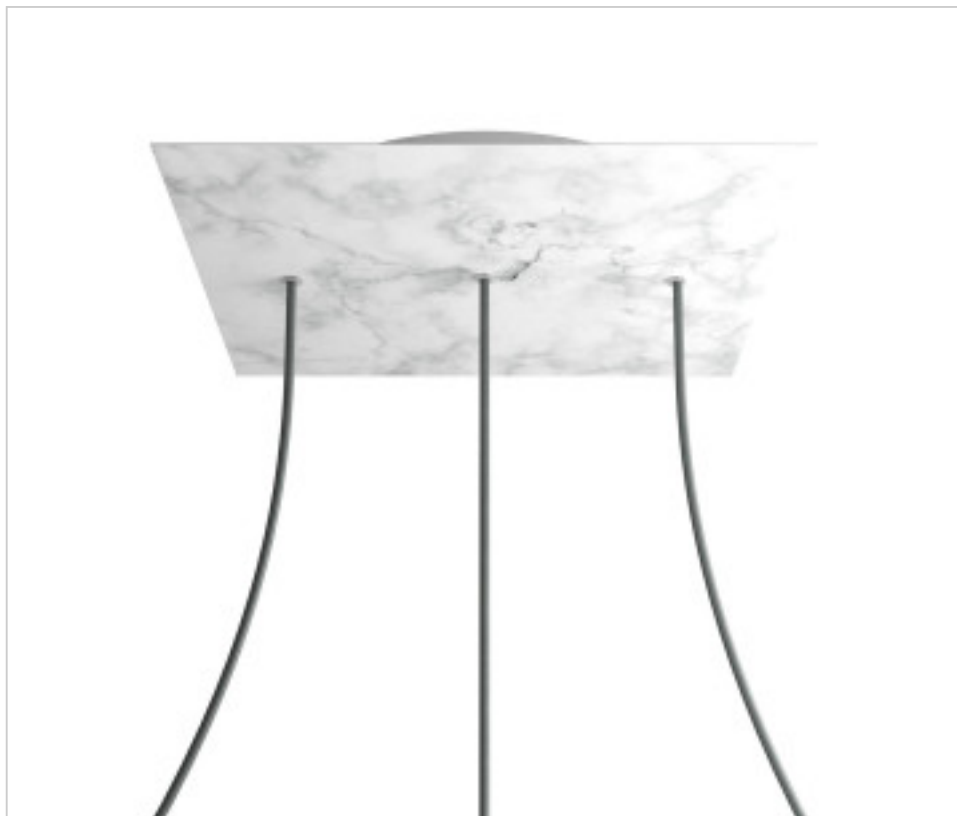

ACCESSOIRES METAL > KIT rosaces de plafond > KIT rosaces de plafond en métal
Rosaces carré en métal 3 trous avec couvercle Rose-One

CDKROQ403LF105

KIT Rose-one carré 40X40 3 trous Line Marbre Carrare

31 janv. 2025

DESCRIPTION

<iframe width="300" height="200" src="https://www.youtube.com/embed/P5N7h5tYtYc" frameborder="0" allow="accelerometer; autoplay; encrypted-media; gyroscope; picture-in-picture" allowfullscreen></iframe>

PRIX

	Lot	Prix sans TVA
	1	57,53€
	5	54,80€
	10	52,17€

Suite à la page suivante >>