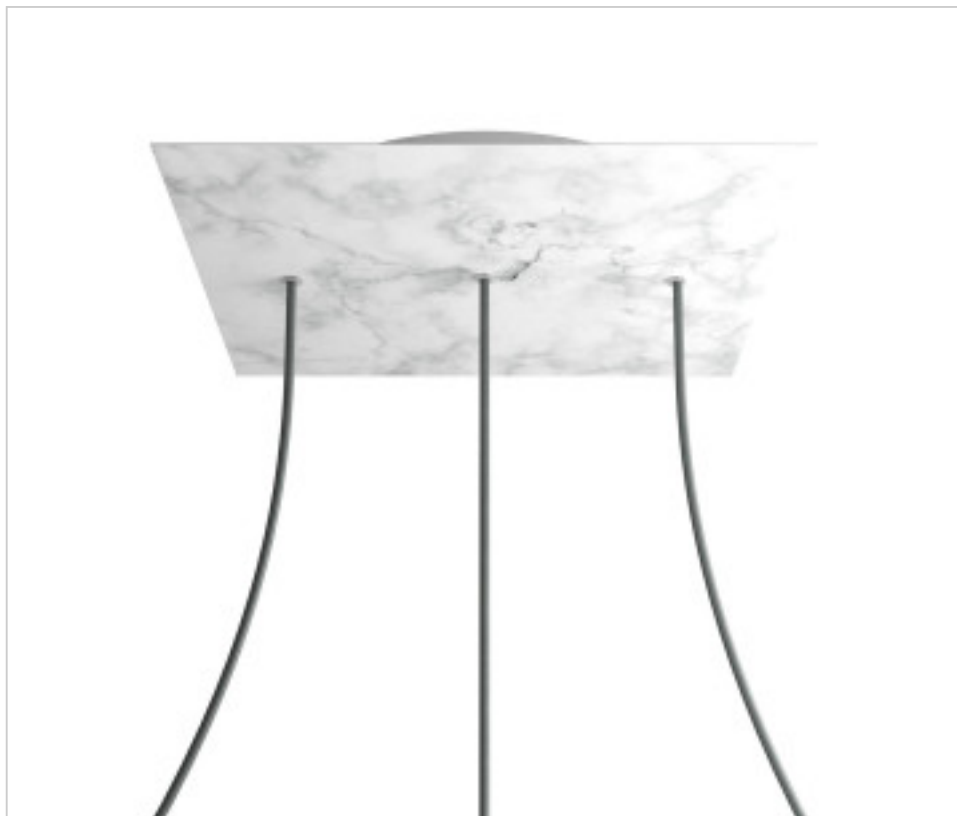

ACCESSOIRES METAL > KIT rosaces de plafond > KIT rosaces de plafond en métal
Rosaces carré en métal 3 trous avec couvercle Rose-One

CDKROQ403LF105

KIT Rose-one carré 40X40 3 trous Line Marbre Carrare

3 déc. 2024

PRIX

	Lot	Prix sans TVA
	1	57,53€
	5	54,80€
	10	52,17€

Suite à la page suivante >>

ACCESSOIRES METAL > KIT rosaces de plafond > KIT rosaces de plafond en métal
Rosaces carré en métal 3 trous avec couvercle Rose-One

CDKROQ403LF105

KIT Rose-one carré 40X40 3 trous Line Marbre Carrare

SPÉCIFICATIONS TECHNIQUES

Pesage: 1.77 Kilogrammes

REMARQUES

Système complet Square Roshe-One. Comprend des éléments de fixation

AUTRES CARACTÉRISTIQUES

Longueur (mm): 400

Largeur (mm): 400

Hauteur (mm): 35