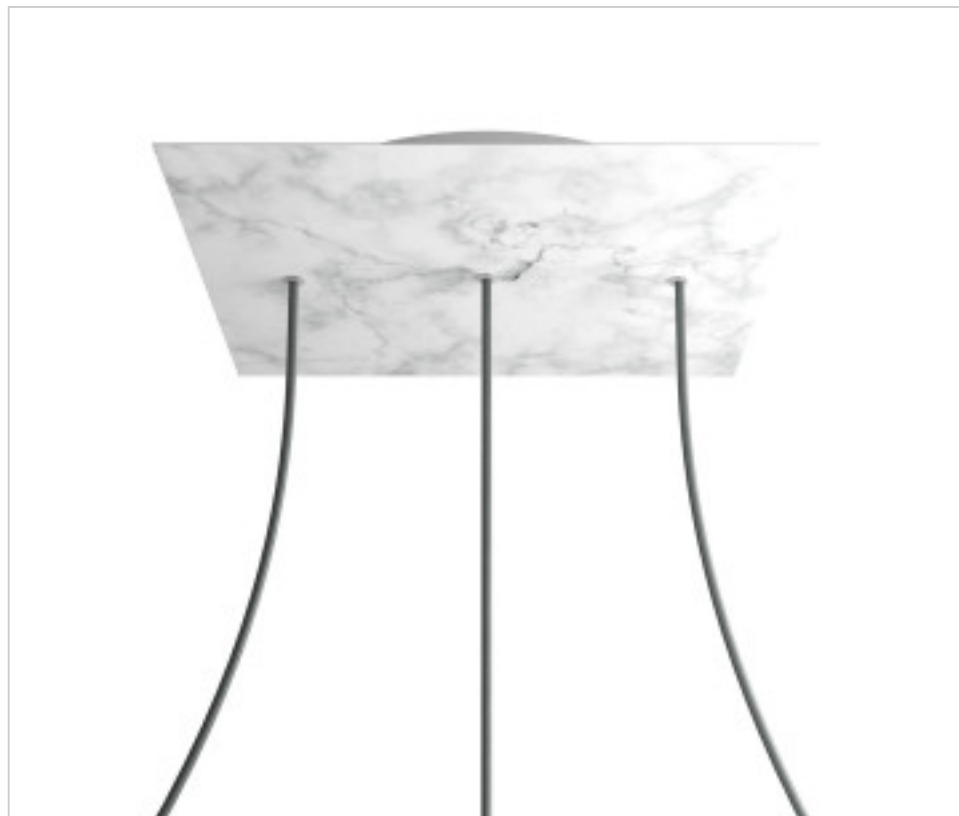

ACCESSOIRES METAL > KIT rosaces de plafond > KIT rosaces de plafond en métal
Rosaces carré en métal 3 trous avec couvercle Rose-One

CDKROQ403LF105

KIT Rose-one carré 40X40 3 trous Line Marbre Carrare

3 mars 2025

PRIX

	Lot	Prix sans TVA
	1	57,53€
	5	54,80€
	10	52,17€

Suite à la page suivante >>

ACCESSOIRES METAL > KIT rosaces de plafond > KIT rosaces de plafond en métal
Rosaces carré en métal 3 trous avec couvercle Rose-One

CDKROQ403LF105

KIT Rose-one carré 40X40 3 trous Line Marbre Carrare

SPÉCIFICATIONS TECHNIQUES

Pesage: 1.77 Kilogrammes

REMARQUES

Système complet Square Roshe-One. Comprend des éléments de fixation

AUTRES CARACTÉRISTIQUES

Longueur (mm): 400

Largeur (mm): 400

Hauteur (mm): 35