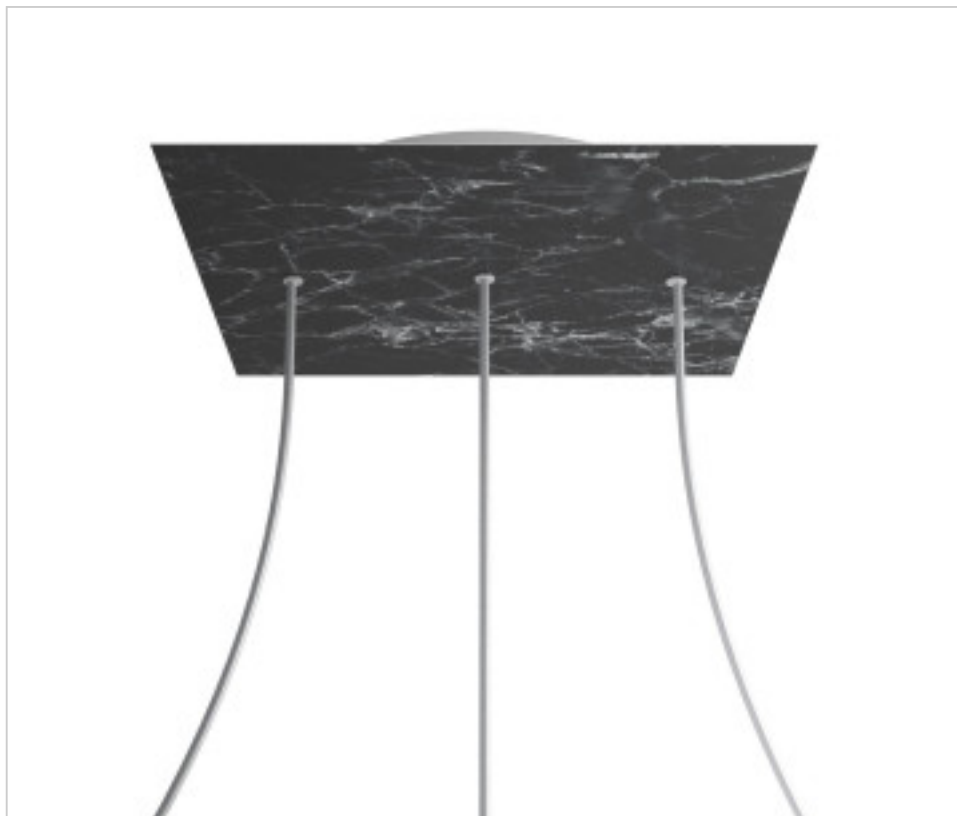

ACCESSOIRES METAL > KIT rosaces de plafond > KIT rosaces de plafond en métal
Rosaces carré en métal 3 trous avec couvercle Rose-One

CDKROQ403LF104

KIT Rose-one carré 40X40 3 trous Line Marbre marquina

23 nov. 2024

PRIX

	Lot	Prix sans TVA
	1	57,53€
	5	54,80€
	10	52,17€

Suite à la page suivante >>

ACCESSOIRES METAL > KIT rosaces de plafond > KIT rosaces de plafond en métal
Rosaces carré en métal 3 trous avec couvercle Rose-One

CDKROQ403LF104

KIT Rose-one carré 40X40 3 trous Line Marbre marquina

SPÉCIFICATIONS TECHNIQUES

Pesage: 1.77 Kilogrammes

REMARQUES

Système complet Square Roshe-One. Comprend des éléments de fixation

AUTRES CARACTÉRISTIQUES

Longueur (mm): 400

Largeur (mm): 400

Hauteur (mm): 35