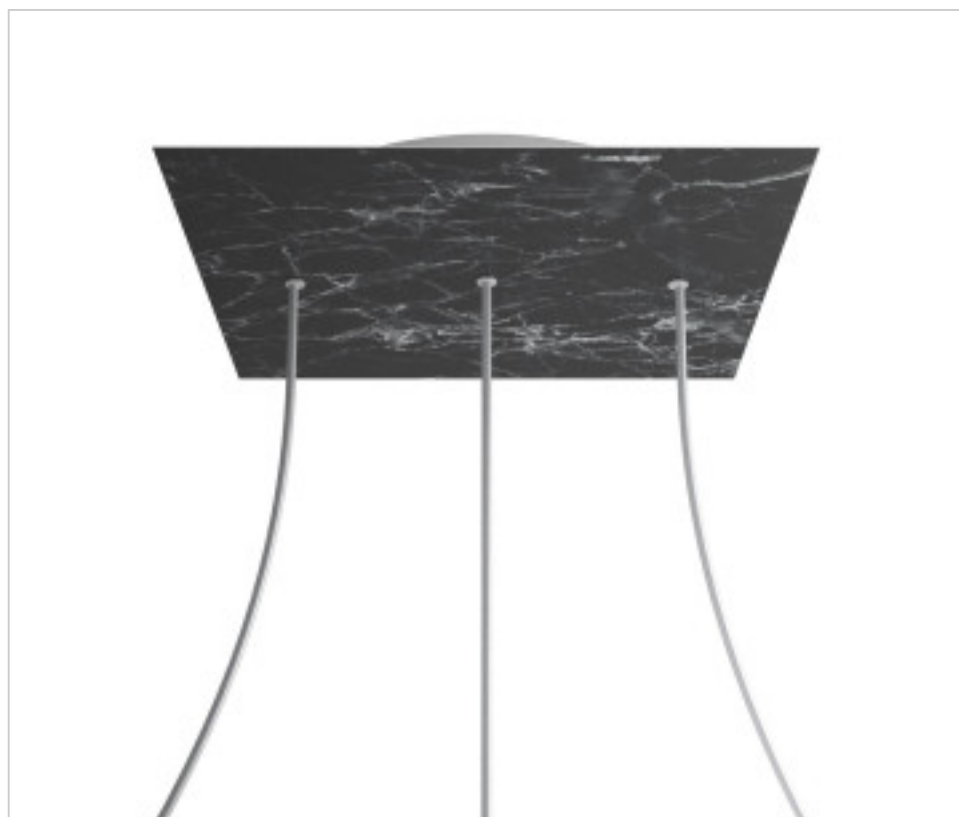

ACCESSOIRES METAL > KIT rosaces de plafond > KIT rosaces de plafond en métal
Rosaces carré en métal 3 trous avec couvercle Rose-One

CDKROQ403LF104

KIT Rose-one carré 40X40 3 trous Line Marbre marquina

31 janv. 2025

DESCRIPTION

<iframe width="300" height="200" src="https://www.youtube.com/embed/P5N7h5tYtYc" frameborder="0" allow="accelerometer; autoplay; encrypted-media; gyroscope; picture-in-picture" allowfullscreen></iframe>

PRIX

	Lot	Prix sans TVA
	1	57,53€
	5	54,80€
	10	52,17€

Suite à la page suivante >>