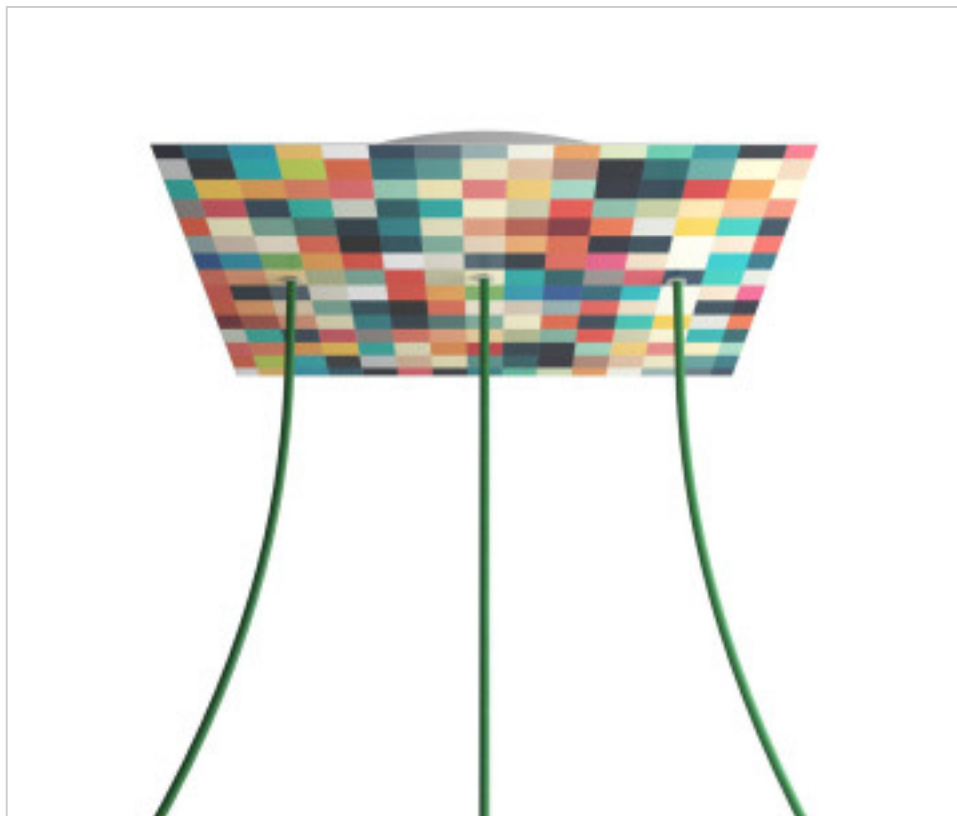

ACCESOIRES METAL > KIT rosaces de plafond > KIT rosaces de plafond en métal
Rosaces carré en métal 3 trous avec couvercle Rose-One

CDKROQ403LF201

KIT Rose-one carré 40X40 3 trous Line Palette

31 janv. 2025

PRIX

	Lot	Prix sans TVA
	1	57,53€
	5	54,80€
	10	52,17€

Suite à la page suivante >>

ACCESSOIRES METAL > KIT rosaces de plafond > KIT rosaces de plafond en métal
Rosaces carré en métal 3 trous avec couvercle Rose-One

CDKROQ403LF201

KIT Rose-one carré 40X40 3 trous Line Palette

SPÉCIFICATIONS TECHNIQUES

Pesage: 1.77 Kilogrammes

REMARQUES

Système complet Square Roshe-One. Comprend des éléments de fixation

AUTRES CARACTÉRISTIQUES

Longueur (mm): 400

Largeur (mm): 400

Hauteur (mm): 35