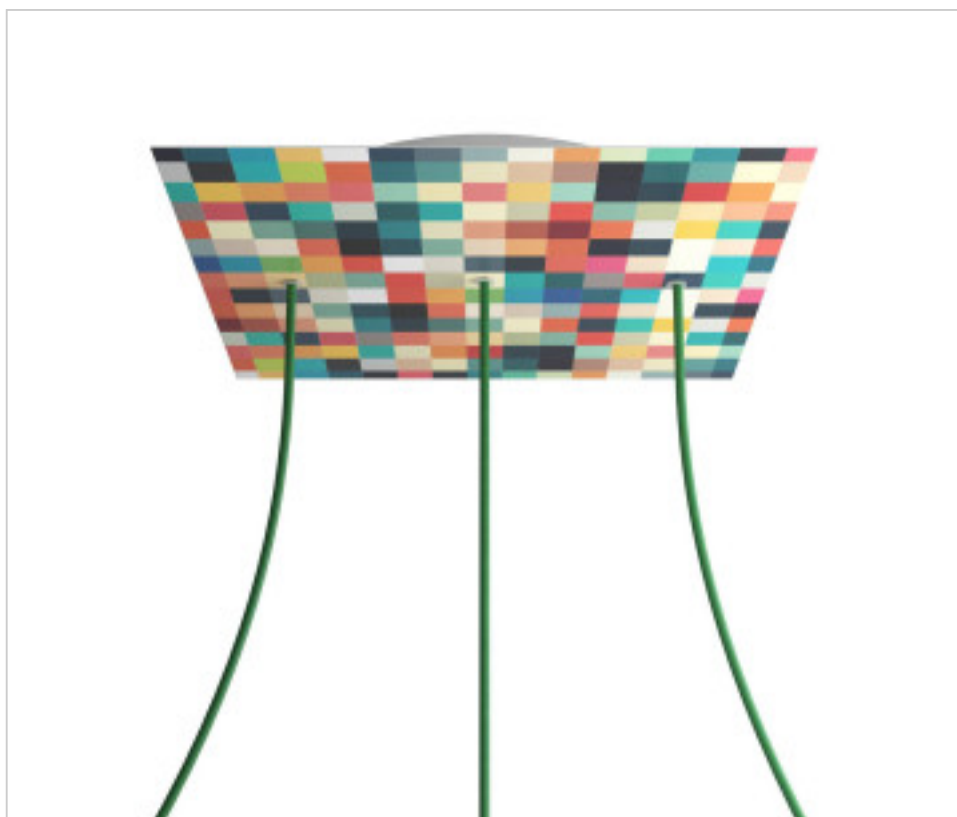

ACCESOIRES METAL > KIT rosaces de plafond > KIT rosaces de plafond en métal
Rosaces carré en métal 3 trous avec couvercle Rose-One

CDKROQ403LF201

KIT Rose-one carré 40X40 3 trous Line Palette

5 nov. 2024

PRIX

	Lot	Prix sans TVA
	1	57,53€
	5	54,80€
	10	52,17€

Suite à la page suivante >>

ACCESSOIRES METAL > KIT rosaces de plafond > KIT rosaces de plafond en métal
Rosaces carré en métal 3 trous avec couvercle Rose-One

CDKROQ403LF201

KIT Rose-one carré 40X40 3 trous Line Palette

SPÉCIFICATIONS TECHNIQUES

Pesage: 1.77 Kilogrammes

REMARQUES

Système complet Square Roshe-One. Comprend des éléments de fixation

AUTRES CARACTÉRISTIQUES

Longueur (mm): 400

Largeur (mm): 400

Hauteur (mm): 35