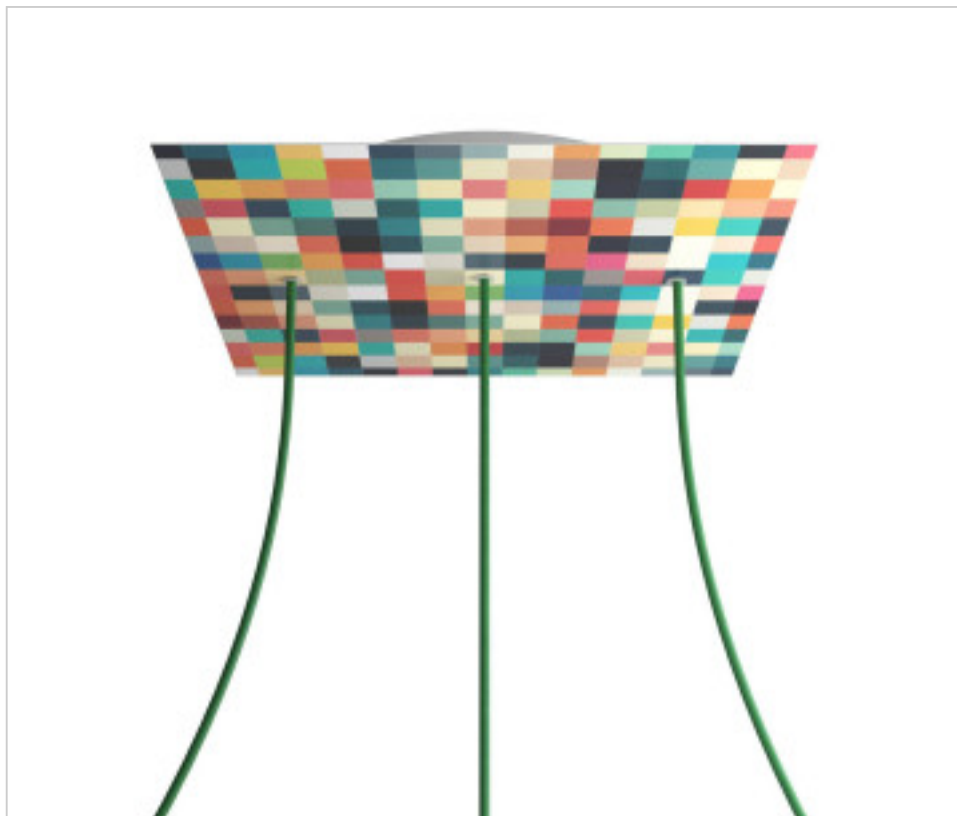

ACCESOIRES METAL > KIT rosaces de plafond > KIT rosaces de plafond en métal
Rosaces carré en métal 3 trous avec couvercle Rose-One

CDKROQ403LF201

KIT Rose-one carré 40X40 3 trous Line Palette

3 mars 2025

PRIX

	Lot	Prix sans TVA
	1	57,53€
	5	54,80€
	10	52,17€

Suite à la page suivante >>

ACCESSOIRES METAL > KIT rosaces de plafond > KIT rosaces de plafond en métal
Rosaces carré en métal 3 trous avec couvercle Rose-One

CDKROQ403LF201

KIT Rose-one carré 40X40 3 trous Line Palette

SPÉCIFICATIONS TECHNIQUES

Pesage: 1.77 Kilogrammes

REMARQUES

Système complet Square Roshe-One. Comprend des éléments de fixation

AUTRES CARACTÉRISTIQUES

Longueur (mm): 400

Largeur (mm): 400

Hauteur (mm): 35