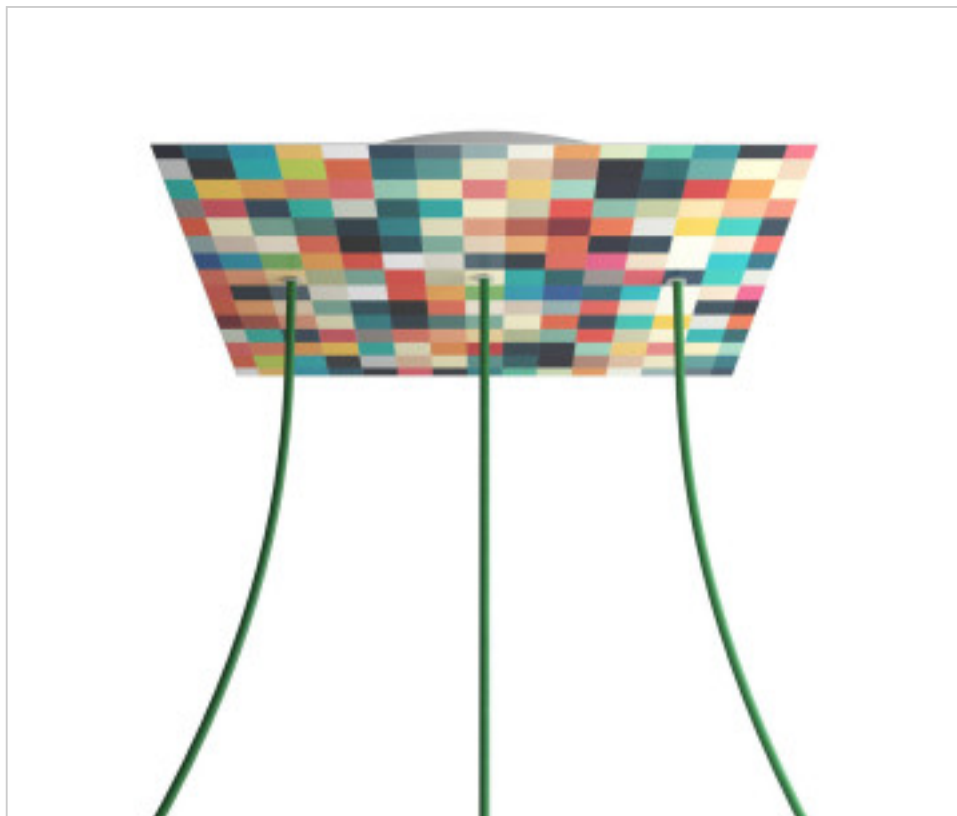

ACCESSOIRES METAL > KIT rosaces de plafond > KIT rosaces de plafond en métal
Rosaces carré en métal 3 trous avec couvercle Rose-One

CDKROQ403LF201

KIT Rose-one carré 40X40 3 trous Line Palette

22 déc. 2024

PRIX

	Lot	Prix sans TVA
	1	57,53€
	5	54,80€
	10	52,17€

Suite à la page suivante >>

ACCESSOIRES METAL > KIT rosaces de plafond > KIT rosaces de plafond en métal
Rosaces carré en métal 3 trous avec couvercle Rose-One

CDKROQ403LF201

KIT Rose-one carré 40X40 3 trous Line Palette

SPÉCIFICATIONS TECHNIQUES

Pesage: 1.77 Kilogrammes

REMARQUES

Système complet Square Roshe-One. Comprend des éléments de fixation

AUTRES CARACTÉRISTIQUES

Longueur (mm): 400

Largeur (mm): 400

Hauteur (mm): 35