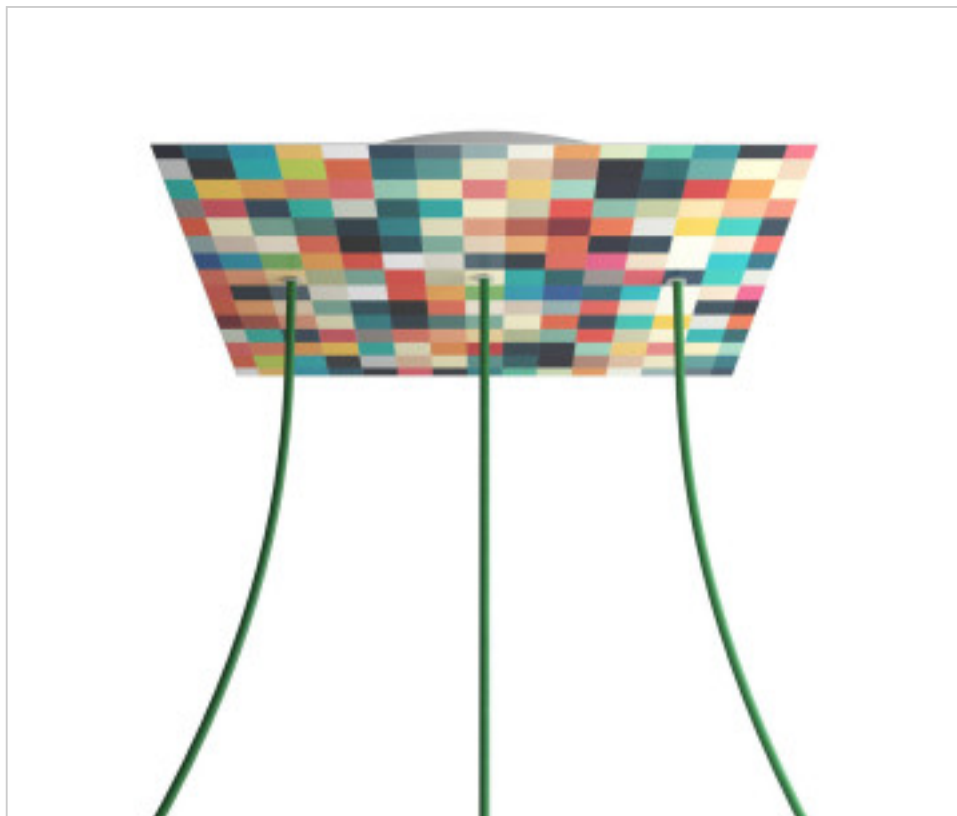

ACCESOIRES METAL > KIT rosaces de plafond > KIT rosaces de plafond en métal
Rosaces carré en métal 3 trous avec couvercle Rose-One

CDKROQ403LF201

KIT Rose-one carré 40X40 3 trous Line Palette

21 nov. 2024

PRIX

	Lot	Prix sans TVA
	1	57,53€
	5	54,80€
	10	52,17€

Suite à la page suivante >>

ACCESSOIRES METAL > KIT rosaces de plafond > KIT rosaces de plafond en métal
Rosaces carré en métal 3 trous avec couvercle Rose-One

CDKROQ403LF201

KIT Rose-one carré 40X40 3 trous Line Palette

SPÉCIFICATIONS TECHNIQUES

Pesage: 1.77 Kilogrammes

REMARQUES

Système complet Square Roshe-One. Comprend des éléments de fixation

AUTRES CARACTÉRISTIQUES

Longueur (mm): 400

Largeur (mm): 400

Hauteur (mm): 35