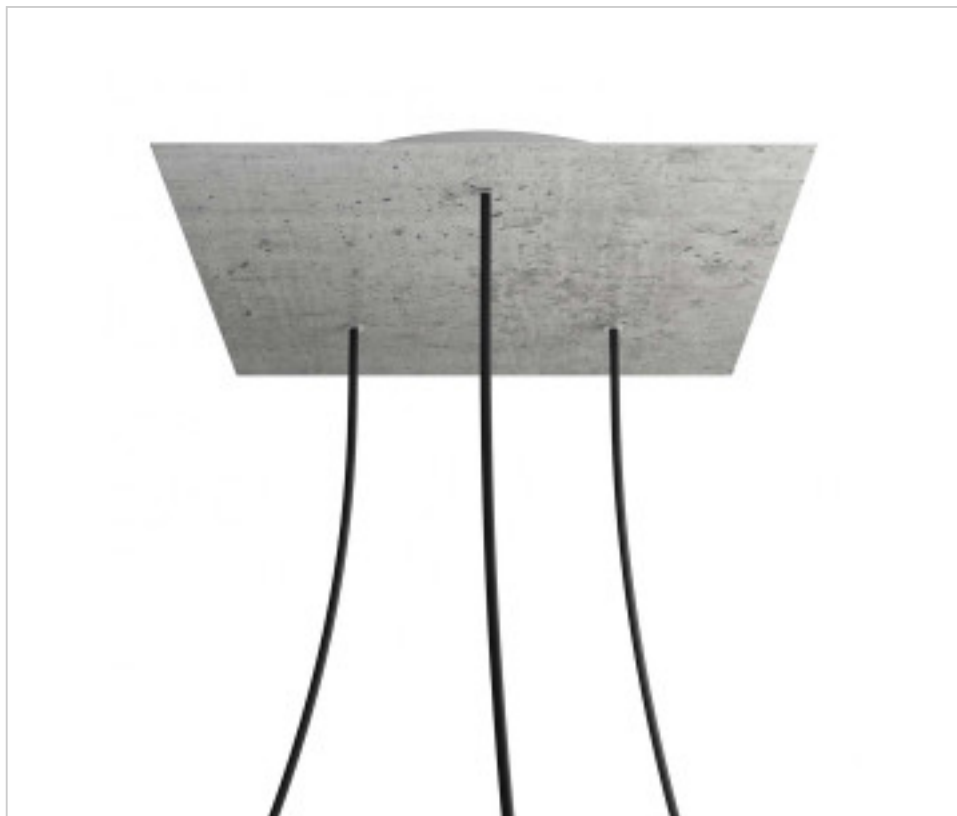

ACCESSOIRES METAL > KIT rosaces de plafond > KIT rosaces de plafond en métal
Rosaces carré en métal 3 trous avec couvercle Rose-One

CDKROQ403TF106

KIT Rose-one carré 40X40 3 trous Triangle Ciment

31 janv. 2025

DESCRIPTION

<iframe width="300" height="200" src="https://www.youtube.com/embed/P5N7h5tYtYc" frameborder="0" allow="accelerometer; autoplay; encrypted-media; gyroscope; picture-in-picture" allowfullscreen></iframe>

PRIX

	Lot	Prix sans TVA
	1	57,53€
	5	54,80€
	10	52,17€

Suite à la page suivante >>