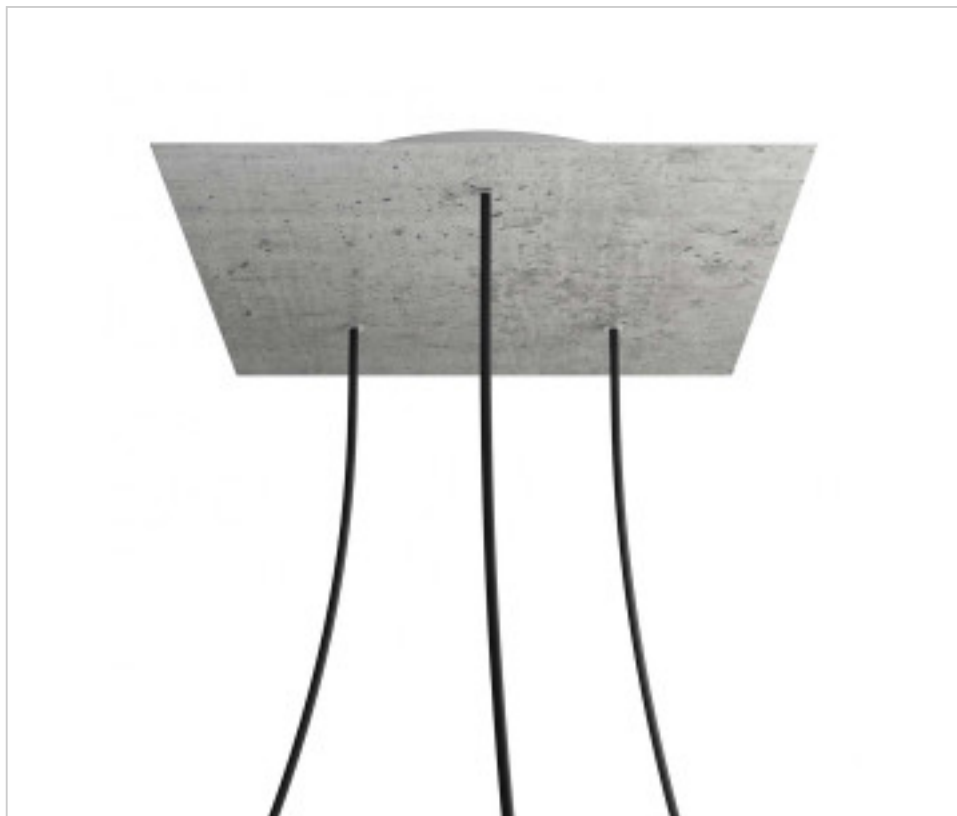

ACCESOIRES METAL > KIT rosaces de plafond > KIT rosaces de plafond en métal
Rosaces carré en métal 3 trous avec couvercle Rose-One

CDKROQ403TF106

KIT Rose-one carré 40X40 3 trous Triangle Ciment

21 nov. 2024

DESCRIPTION

<iframe width="300" height="200" src="https://www.youtube.com/embed/P5N7h5tYtYc" frameborder="0" allow="accelerometer; autoplay; encrypted-media; gyroscope; picture-in-picture" allowfullscreen></iframe>

PRIX

	Lot	Prix sans TVA
	1	57,53€
	5	54,80€
	10	52,17€

Suite à la page suivante >>

ACCESSOIRES METAL > KIT rosaces de plafond > KIT rosaces de plafond en métal
Rosaces carré en métal 3 trous avec couvercle Rose-One

CDKROQ403TF106

KIT Rose-one carré 40X40 3 trous Triangle Ciment

SPÉCIFICATIONS TECHNIQUES

Pesage: 1.77 Kilogrammes

REMARQUES

Système complet Square Roshe-One. Comprend des éléments de fixation

AUTRES CARACTÉRISTIQUES