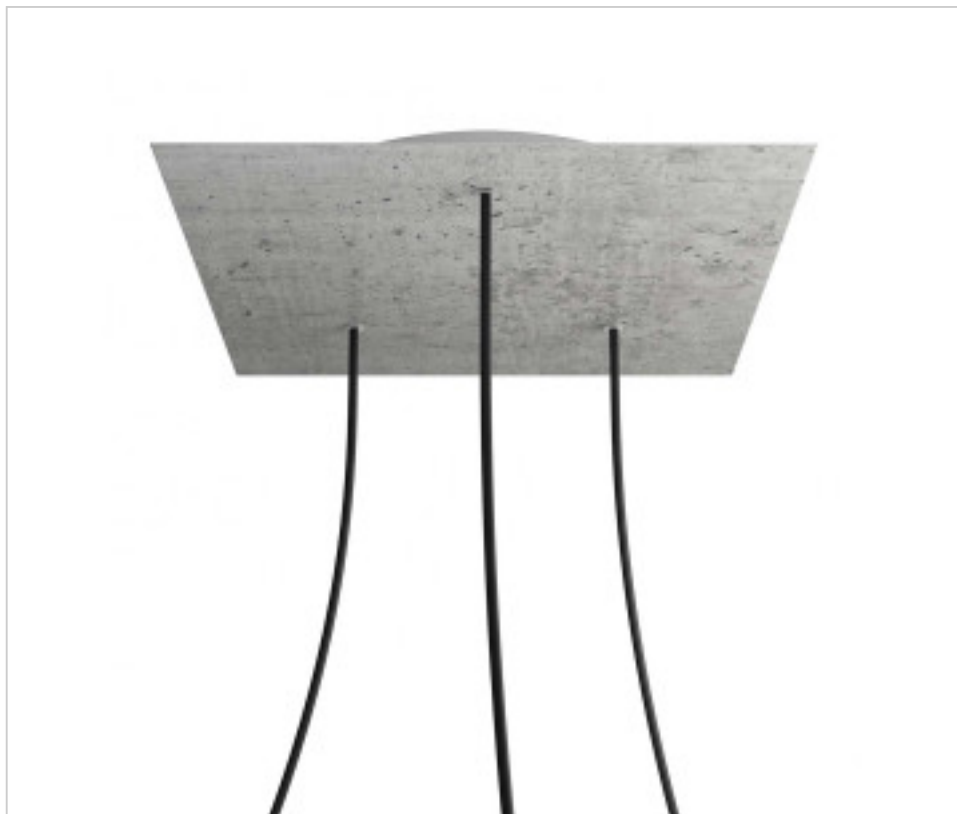

ACCESOIRES METAL > KIT rosaces de plafond > KIT rosaces de plafond en métal
Rosaces carré en métal 3 trous avec couvercle Rose-One

CDKROQ403TF106

KIT Rose-one carré 40X40 3 trous Triangle Ciment

3 mars 2025

PRIX

	Lot	Prix sans TVA
	1	57,53€
	5	54,80€
	10	52,17€

Suite à la page suivante >>

ACCESSOIRES METAL > KIT rosaces de plafond > KIT rosaces de plafond en métal
Rosaces carré en métal 3 trous avec couvercle Rose-One

CDKROQ403TF106

KIT Rose-one carré 40X40 3 trous Triangle Ciment

SPÉCIFICATIONS TECHNIQUES

Pesage: 1.77 Kilogrammes

REMARQUES

Système complet Square Roshe-One. Comprend des éléments de fixation

AUTRES CARACTÉRISTIQUES

Longueur (mm): 400

Largeur (mm): 400

Hauteur (mm): 35