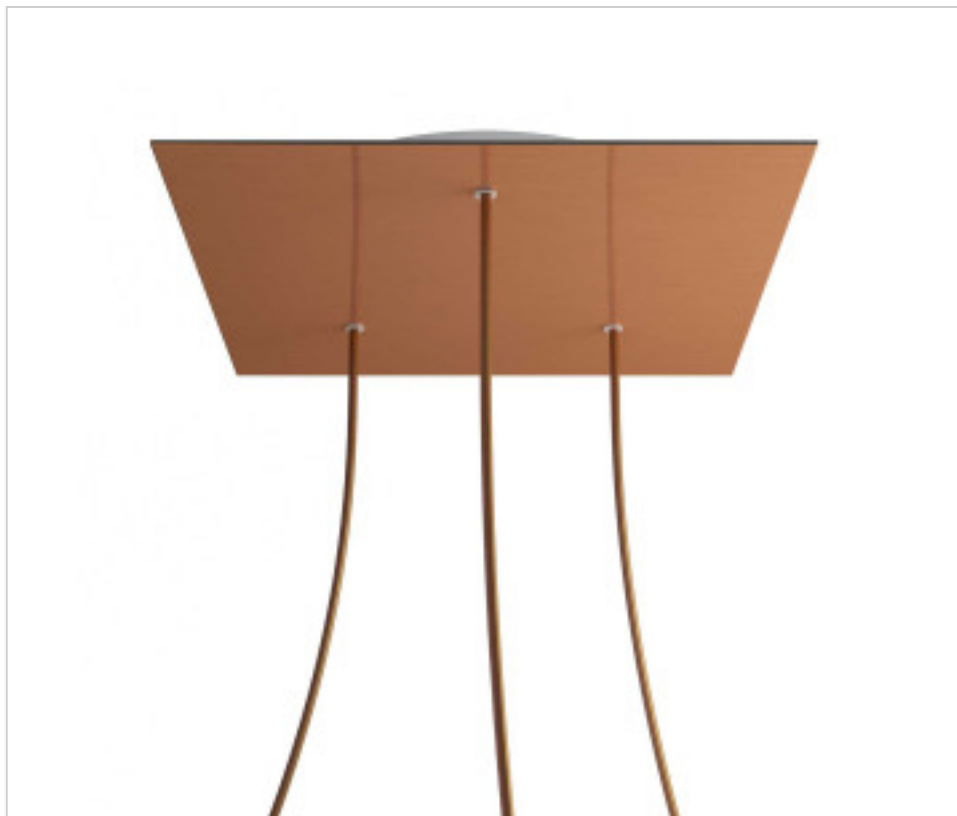

ACCESOIRES METAL > KIT rosaces de plafond > KIT rosaces de plafond en métal
Rosaces carré en métal 3 trous avec couvercle Rose-One

CDKROQ403TF108

KIT Rose-one carré 40X40 3 trous Triangle Cuivre satiné

5 nov. 2024

PRIX

| | Lot | Prix sans TVA |
|--|-----|---------------|
| | 1 | 56,54€ |
| | 5 | 53,85€ |
| | 10 | 51,29€ |

Suite à la page suivante >>

ACCESSOIRES METAL > KIT rosaces de plafond > KIT rosaces de plafond en métal
Rosaces carré en métal 3 trous avec couvercle Rose-One

CDKROQ403TF108

KIT Rose-one carré 40X40 3 trous Triangle Cuivre satiné

SPÉCIFICATIONS TECHNIQUES

Pesage: 2 Kilogrammes

REMARQUES

Système complet Square Roshe-One. Comprend des éléments de fixation

AUTRES CARACTÉRISTIQUES

Longueur (mm): 400

Largeur (mm): 400

Hauteur (mm): 35