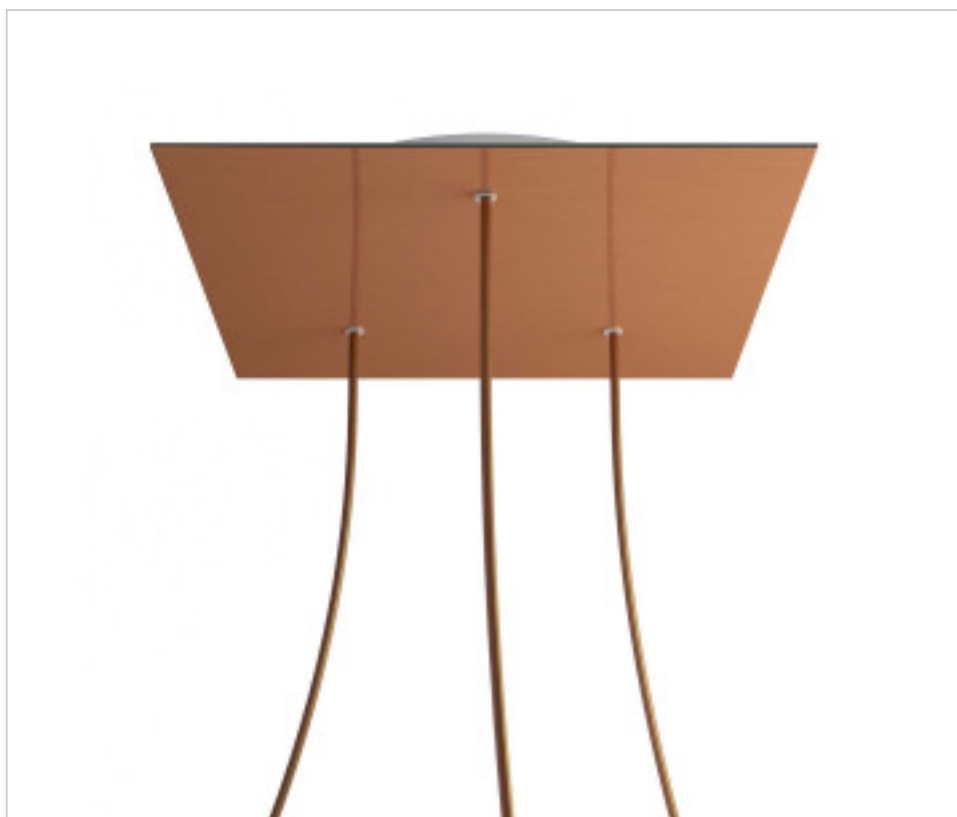

ACCESSOIRES METAL > KIT rosaces de plafond > KIT rosaces de plafond en métal
Rosaces carré en métal 3 trous avec couvercle Rose-One

CDKROQ403TF108

KIT Rose-one carré 40X40 3 trous Triangle Cuivre satiné

3 mars 2025

DESCRIPTION

<iframe width="300" height="200" src="https://www.youtube.com/embed/P5N7h5tYtYc" frameborder="0" allow="accelerometer; autoplay; encrypted-media; gyroscope; picture-in-picture" allowfullscreen></iframe>

PRIX

	Lot	Prix sans TVA
	1	56,54€
	5	53,85€
	10	51,29€

Suite à la page suivante >>