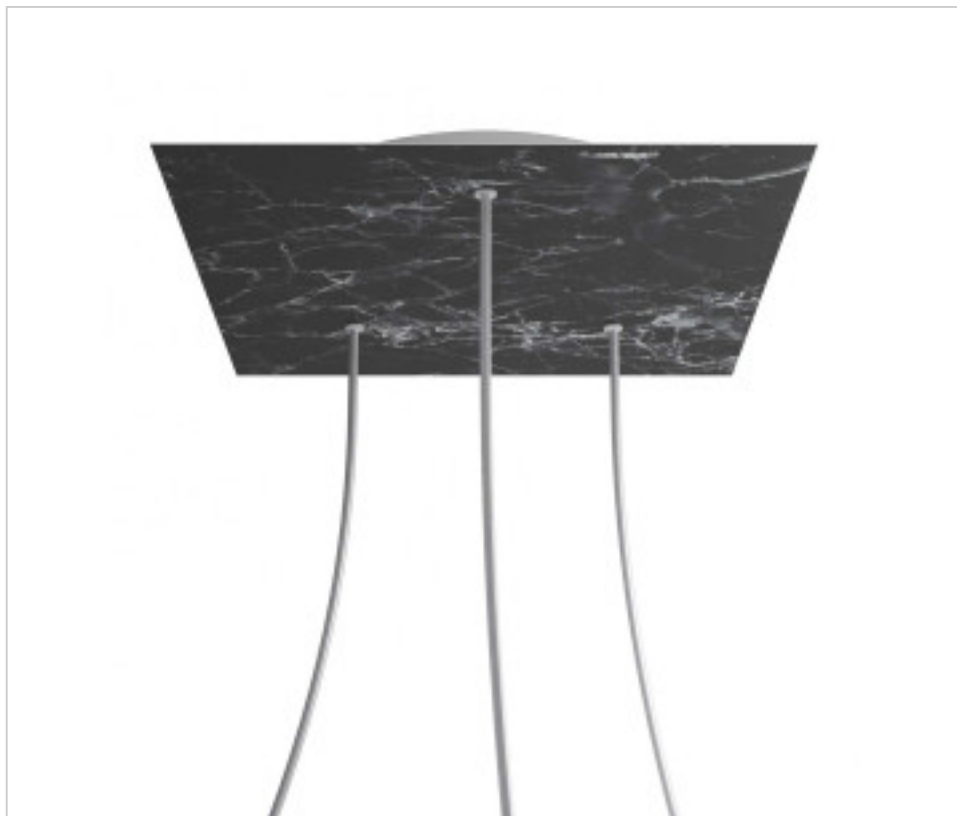

ACCESOIRES METAL > KIT rosaces de plafond > KIT rosaces de plafond en métal
Rosaces carré en métal 3 trous avec couvercle Rose-One

CDKROQ403TF104

KIT Rose-one carré 40X40 3 trous Triangle Marbre marquina

3 janv. 2025

DESCRIPTION

<iframe width="300" height="200" src="https://www.youtube.com/embed/P5N7h5tYtYc" frameborder="0" allow="accelerometer; autoplay; encrypted-media; gyroscope; picture-in-picture" allowfullscreen></iframe>

PRIX

	Lot	Prix sans TVA
	1	57,53€
	5	54,80€
	10	52,17€

Suite à la page suivante >>