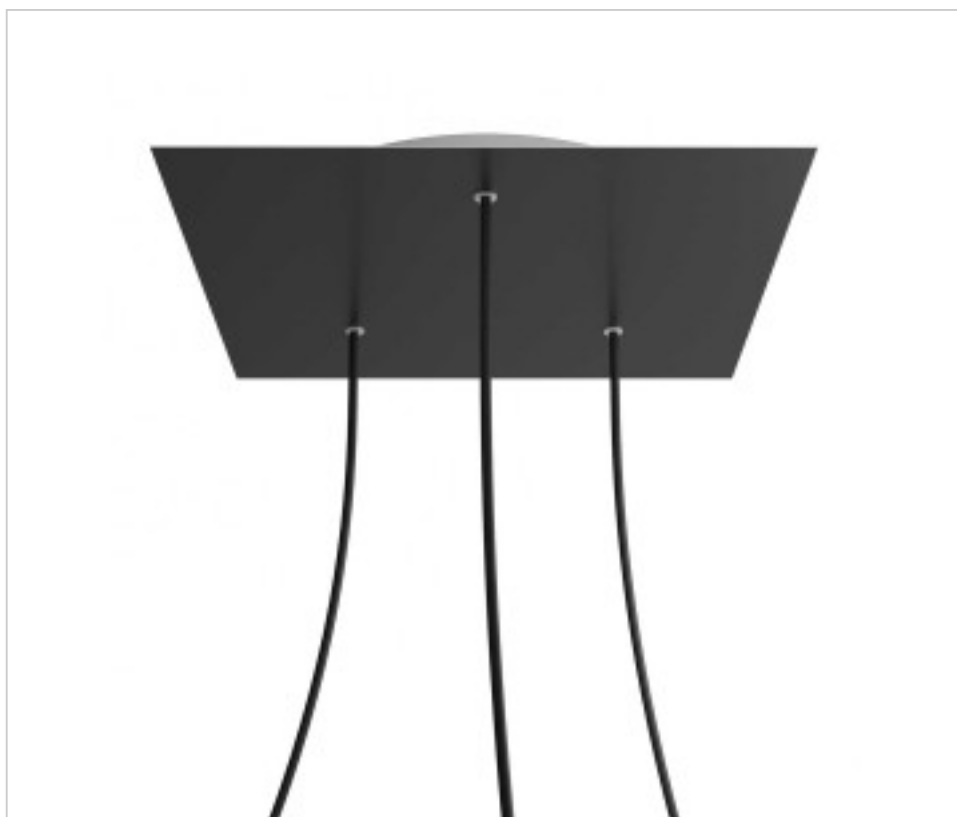

ACCESSOIRES METAL > KIT rosaces de plafond > KIT rosaces de plafond en métal
Rosaces carré en métal 3 trous avec couvercle Rose-One

CDKROQ403TF103

KIT Rose-one carré 40X40 3 trous Triangle Noir Mat

31 janv. 2025

DESCRIPTION

<iframe width="300" height="200" src="https://www.youtube.com/embed/P5N7h5tYtYc" frameborder="0" allow="accelerometer; autoplay; encrypted-media; gyroscope; picture-in-picture" allowfullscreen></iframe>

PRIX

	Lot	Prix sans TVA
	1	54,22€
	5	51,62€
	10	49,17€

Suite à la page suivante >>