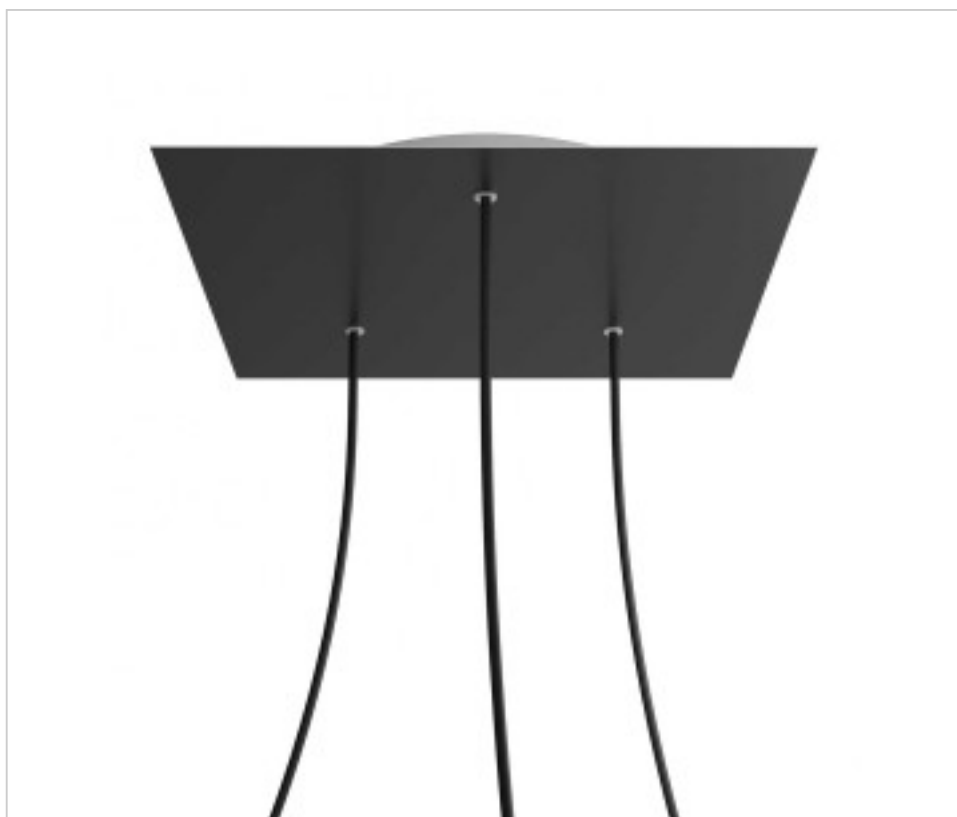

ACCESSOIRES METAL > KIT rosaces de plafond > KIT rosaces de plafond en métal
Rosaces carré en métal 3 trous avec couvercle Rose-One

CDKROQ403TF103

KIT Rose-one carré 40X40 3 trous Triangle Noir Mat

22 déc. 2024

PRIX

	Lot	Prix sans TVA
	1	54,22€
	5	51,62€
	10	49,17€

Suite à la page suivante >>

ACCESSOIRES METAL > KIT rosaces de plafond > KIT rosaces de plafond en métal
Rosaces carré en métal 3 trous avec couvercle Rose-One

CDKROQ403TF103

KIT Rose-one carré 40X40 3 trous Triangle Noir Mat

SPÉCIFICATIONS TECHNIQUES

Pesage: 1.77 Kilogrammes

REMARQUES

Système complet Square Roshe-One. Comprend des éléments de fixation

AUTRES CARACTÉRISTIQUES

Longueur (mm): 400

Largeur (mm): 400

Hauteur (mm): 35