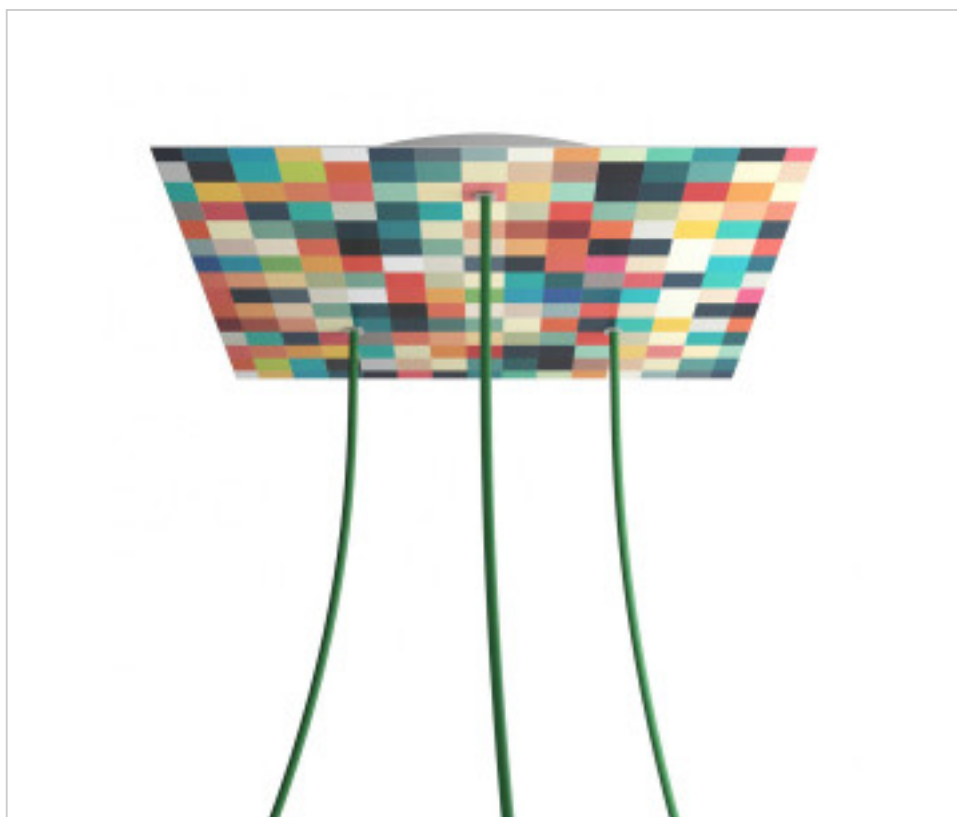

ACCESSOIRES METAL > KIT rosaces de plafond > KIT rosaces de plafond en métal
Rosaces carré en métal 3 trous avec couvercle Rose-One

CDKROQ403TF201

KIT Rose-one carré 40X40 3 trous Triangle Palette

21 nov. 2024

PRIX

	Lot	Prix sans TVA
	1	57,53€
	5	54,80€
	10	52,17€

Suite à la page suivante >>

ACCESSOIRES METAL > KIT rosaces de plafond > KIT rosaces de plafond en métal
Rosaces carré en métal 3 trous avec couvercle Rose-One

CDKROQ403TF201

KIT Rose-one carré 40X40 3 trous Triangle Palette

SPÉCIFICATIONS TECHNIQUES

Pesage: 1.77 Kilogrammes

REMARQUES

Système complet Square Roshe-One. Comprend des éléments de fixation

AUTRES CARACTÉRISTIQUES

Longueur (mm): 400

Largeur (mm): 400

Hauteur (mm): 35