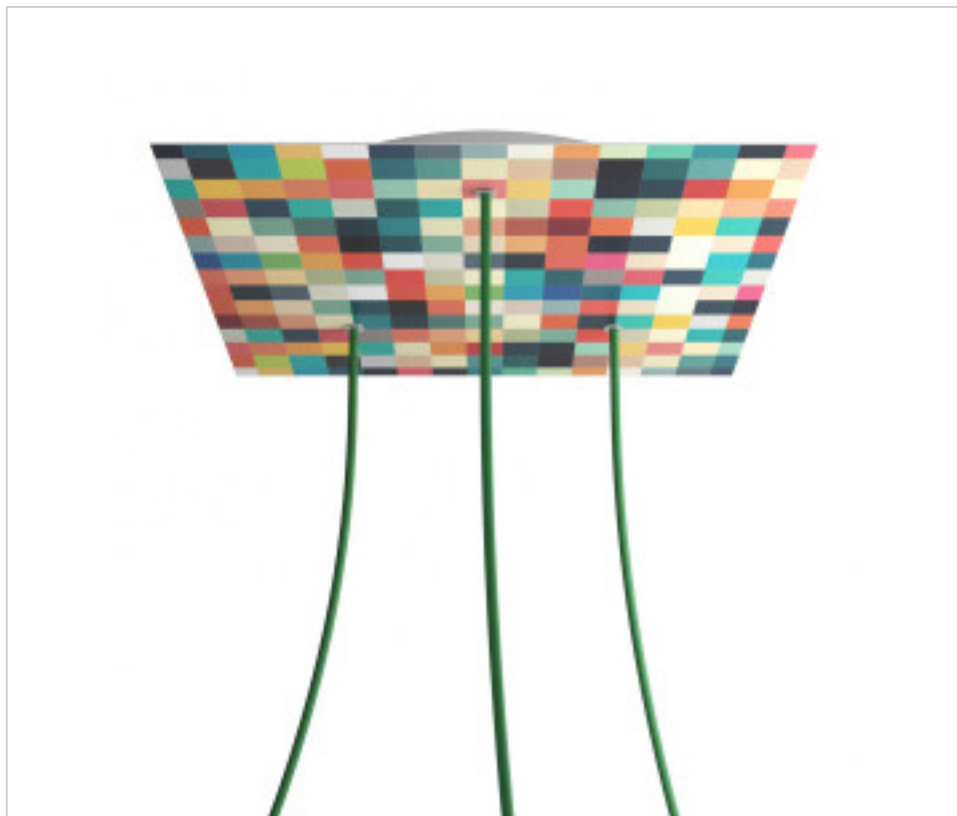

ACCESSOIRES METAL > KIT rosaces de plafond > KIT rosaces de plafond en métal
Rosaces carré en métal 3 trous avec couvercle Rose-One

CDKROQ403TF201

KIT Rose-one carré 40X40 3 trous Triangle Palette

31 janv. 2025

PRIX

	Lot	Prix sans TVA
	1	57,53€
	5	54,80€
	10	52,17€

Suite à la page suivante >>

ACCESSOIRES METAL > KIT rosaces de plafond > KIT rosaces de plafond en métal
Rosaces carré en métal 3 trous avec couvercle Rose-One

CDKROQ403TF201

KIT Rose-one carré 40X40 3 trous Triangle Palette

SPÉCIFICATIONS TECHNIQUES

Pesage: 1.77 Kilogrammes

REMARQUES

Système complet Square Roshe-One. Comprend des éléments de fixation

AUTRES CARACTÉRISTIQUES

Longueur (mm): 400

Largeur (mm): 400

Hauteur (mm): 35