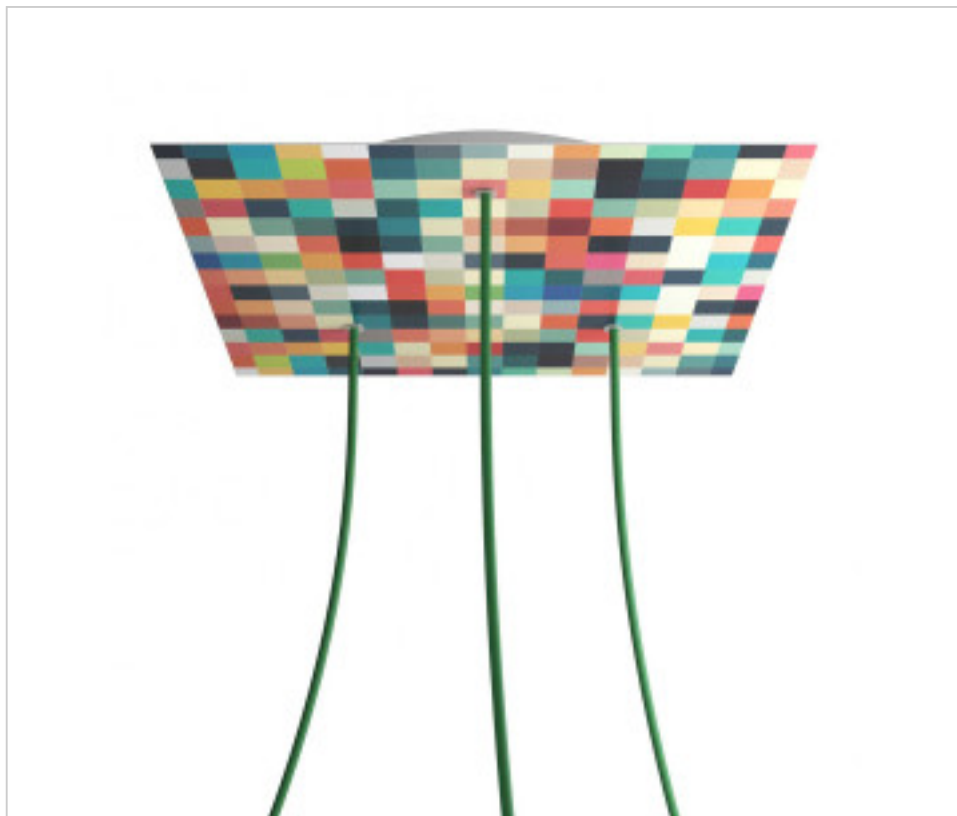

ACCESSOIRES METAL > KIT rosaces de plafond > KIT rosaces de plafond en métal  
Rosaces carré en métal 3 trous avec couvercle Rose-One

**CDKROQ403TF201**

**KIT Rose-one carré 40X40 3 trous Triangle Palette**

**PRIX**

	Lot	Prix sans TVA
	1	57,53€
	5	54,80€
	10	52,17€

Suite à la page suivante >>

ACCESSOIRES METAL > KIT rosaces de plafond > KIT rosaces de plafond en métal  
Rosaces carré en métal 3 trous avec couvercle Rose-One

CDKROQ403TF201

**KIT Rose-one carré 40X40 3 trous Triangle Palette**

## AUTRES CARACTÉRISTIQUES

---

Longueur (mm): 400

Largeur (mm): 400

Hauteur (mm): 35