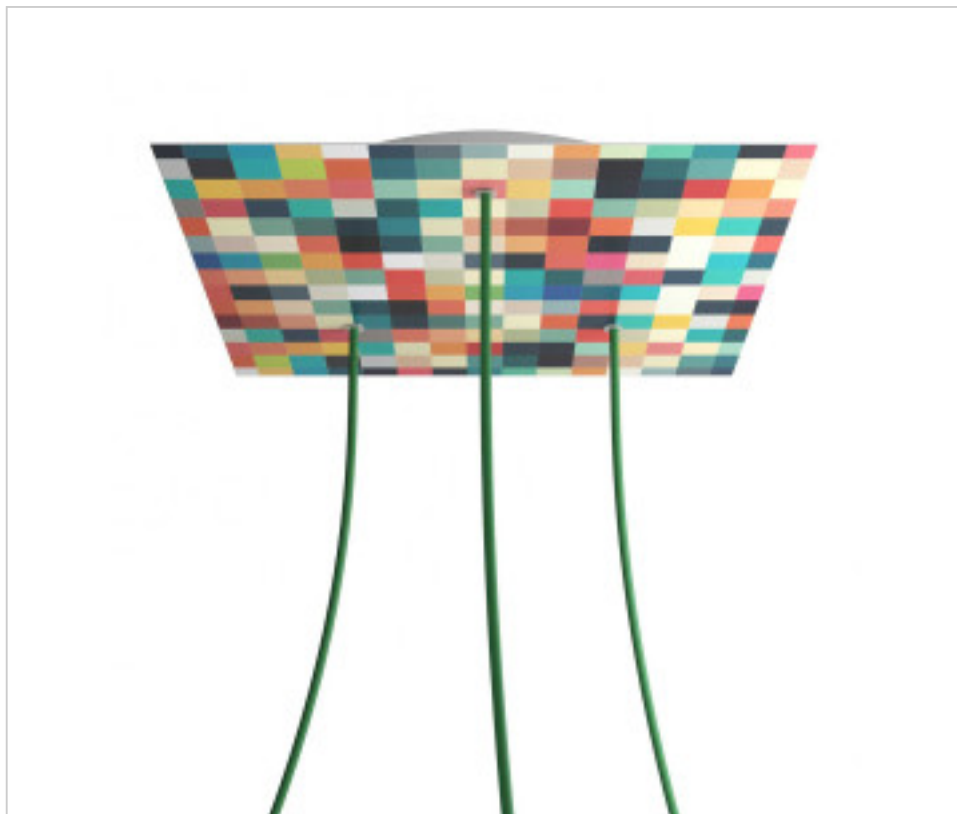

ACCESOIRES METAL > KIT rosaces de plafond > KIT rosaces de plafond en métal
Rosaces carré en métal 3 trous avec couvercle Rose-One

CDKROQ403TF201

KIT Rose-one carré 40X40 3 trous Triangle Palette

5 nov. 2024

PRIX

	Lot	Prix sans TVA
	1	57,53€
	5	54,80€
	10	52,17€

Suite à la page suivante >>

ACCESSOIRES METAL > KIT rosaces de plafond > KIT rosaces de plafond en métal
Rosaces carré en métal 3 trous avec couvercle Rose-One

CDKROQ403TF201

KIT Rose-one carré 40X40 3 trous Triangle Palette

SPÉCIFICATIONS TECHNIQUES

Pesage: 1.77 Kilogrammes

REMARQUES

Système complet Square Roshe-One. Comprend des éléments de fixation

AUTRES CARACTÉRISTIQUES

Longueur (mm): 400

Largeur (mm): 400

Hauteur (mm): 35