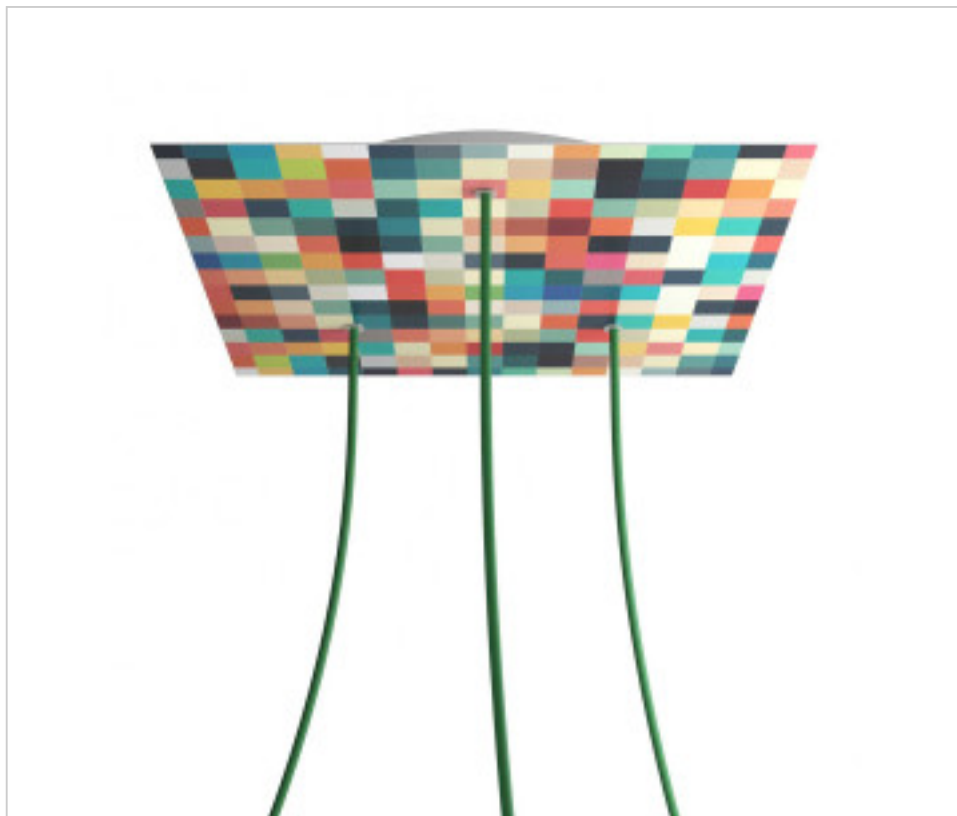

ACCESSOIRES METAL > KIT rosaces de plafond > KIT rosaces de plafond en métal
Rosaces carré en métal 3 trous avec couvercle Rose-One

CDKROQ403TF201

KIT Rose-one carré 40X40 3 trous Triangle Palette

3 mars 2025

PRIX

	Lot	Prix sans TVA
	1	57,53€
	5	54,80€
	10	52,17€

Suite à la page suivante >>

ACCESSOIRES METAL > KIT rosaces de plafond > KIT rosaces de plafond en métal
Rosaces carré en métal 3 trous avec couvercle Rose-One

CDKROQ403TF201

KIT Rose-one carré 40X40 3 trous Triangle Palette

SPÉCIFICATIONS TECHNIQUES

Pesage: 1.77 Kilogrammes

REMARQUES

Système complet Square Roshe-One. Comprend des éléments de fixation

AUTRES CARACTÉRISTIQUES

Longueur (mm): 400

Largeur (mm): 400

Hauteur (mm): 35