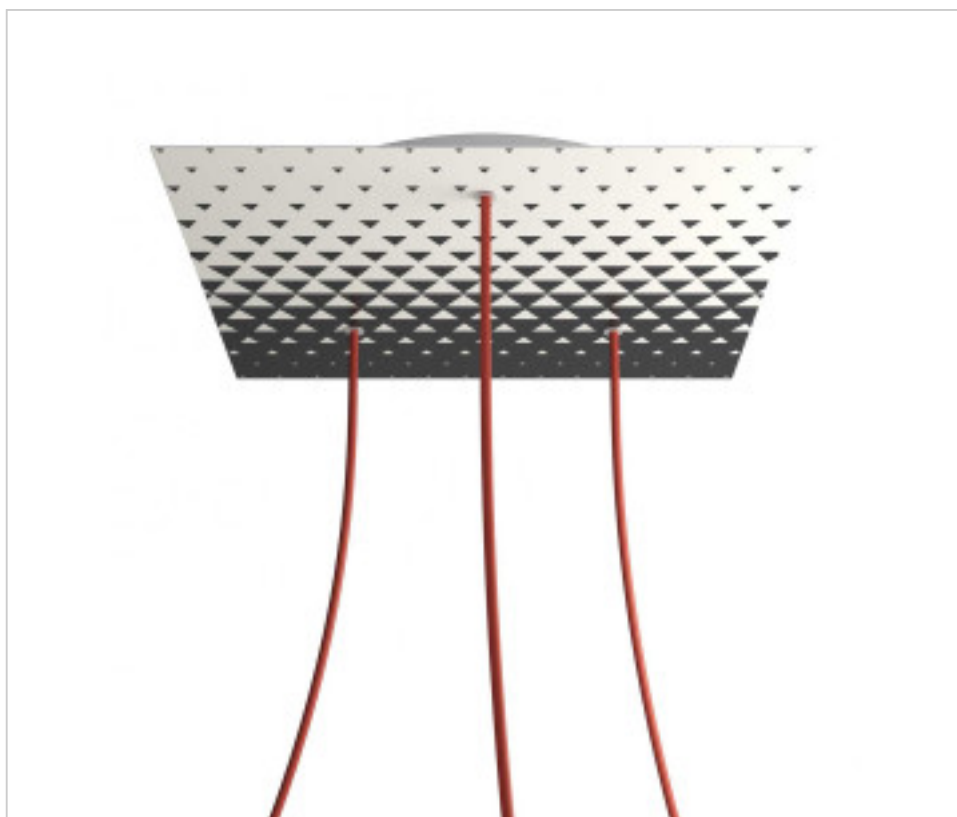

ACCESSOIRES METAL > KIT rosaces de plafond > KIT rosaces de plafond en métal  
Rosaces carré en métal 3 trous avec couvercle Rose-One

CDKROQ403TF205

**KIT Rose-one carré 40X40 3 trous Triangle Triangle**

## DESCRIPTION

<iframe width="300" height="200" src="https://www.youtube.com/embed/P5N7h5tYtYc" frameborder="0" allow="accelerometer; autoplay; encrypted-media; gyroscope; picture-in-picture" allowfullscreen></iframe>

## PRIX

	Lot	Prix sans TVA
	1	57,53€
	5	54,80€
	10	52,17€

Suite à la page suivante >>

ACCESSOIRES METAL > KIT rosaces de plafond > KIT rosaces de plafond en métal  
Rosaces carré en métal 3 trous avec couvercle Rose-One

## **AUTRES CARACTÉRISTIQUES**

---

Longueur (mm): 400

Largeur (mm): 400

Hauteur (mm): 35