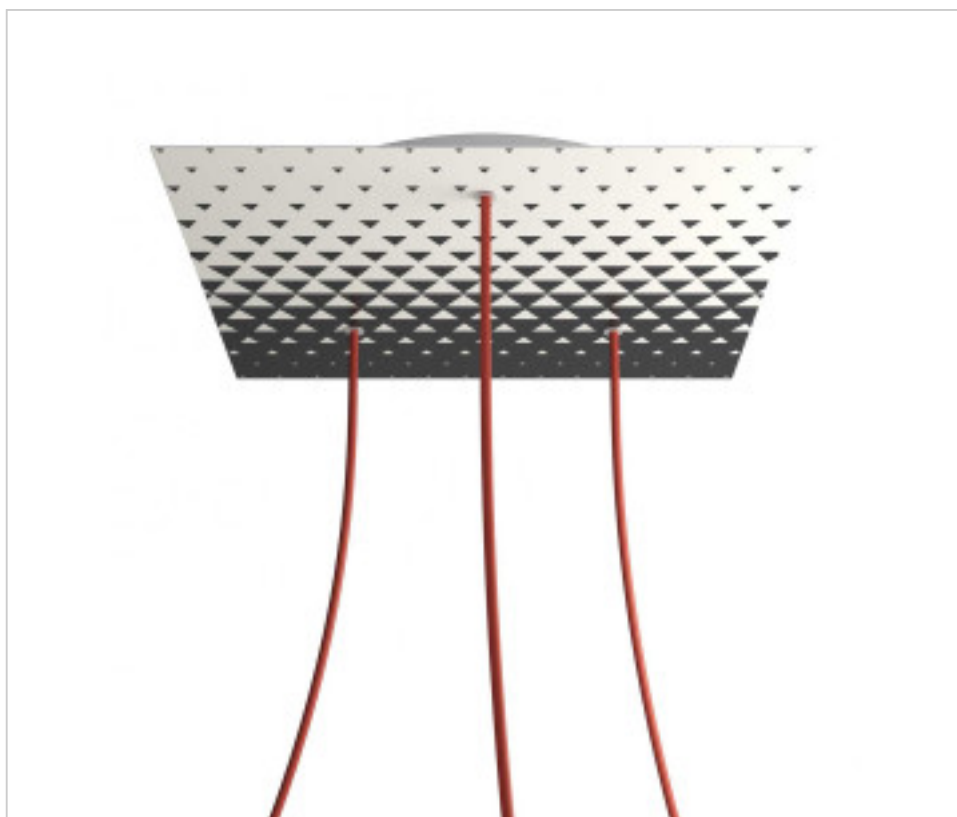

ACCESOIRES METAL > KIT rosaces de plafond > KIT rosaces de plafond en métal
Rosaces carré en métal 3 trous avec couvercle Rose-One

CDKROQ403TF205

KIT Rose-one carré 40X40 3 trous Triangle Triangle

5 nov. 2024

PRIX

	Lot	Prix sans TVA
	1	57,53€
	5	54,80€
	10	52,17€

Suite à la page suivante >>

ACCESSOIRES METAL > KIT rosaces de plafond > KIT rosaces de plafond en métal
Rosaces carré en métal 3 trous avec couvercle Rose-One

CDKROQ403TF205

KIT Rose-one carré 40X40 3 trous Triangle Triangle

SPÉCIFICATIONS TECHNIQUES

Pesage: 1.77 Kilogrammes

REMARQUES

Système complet Square Roshe-One. Comprend des éléments de fixation

AUTRES CARACTÉRISTIQUES

Longueur (mm): 400

Largeur (mm): 400

Hauteur (mm): 35