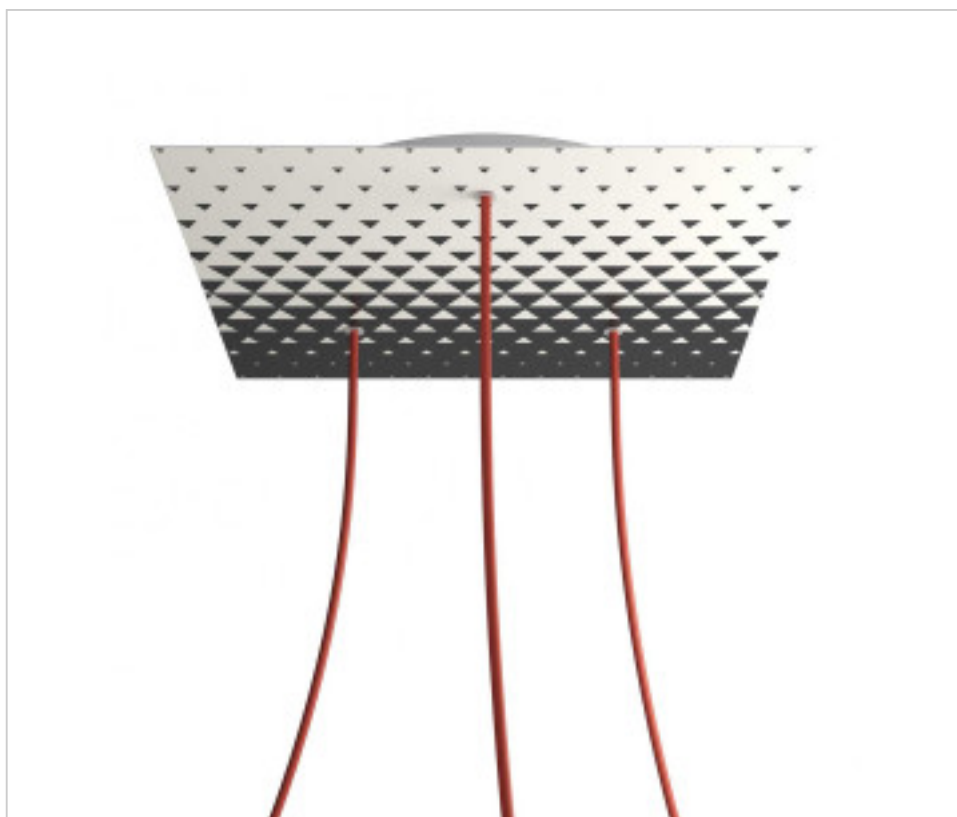

ACCESOIRES METAL > KIT rosaces de plafond > KIT rosaces de plafond en métal
Rosaces carré en métal 3 trous avec couvercle Rose-One

CDKROQ403TF205

KIT Rose-one carré 40X40 3 trous Triangle Triangle

24 nov. 2024

PRIX

	Lot	Prix sans TVA
	1	57,53€
	5	54,80€
	10	52,17€

Suite à la page suivante >>

ACCESSOIRES METAL > KIT rosaces de plafond > KIT rosaces de plafond en métal
Rosaces carré en métal 3 trous avec couvercle Rose-One

CDKROQ403TF205

KIT Rose-one carré 40X40 3 trous Triangle Triangle

SPÉCIFICATIONS TECHNIQUES

Pesage: 1.77 Kilogrammes

REMARQUES

Système complet Square Roshe-One. Comprend des éléments de fixation

AUTRES CARACTÉRISTIQUES

Longueur (mm): 400

Largeur (mm): 400

Hauteur (mm): 35