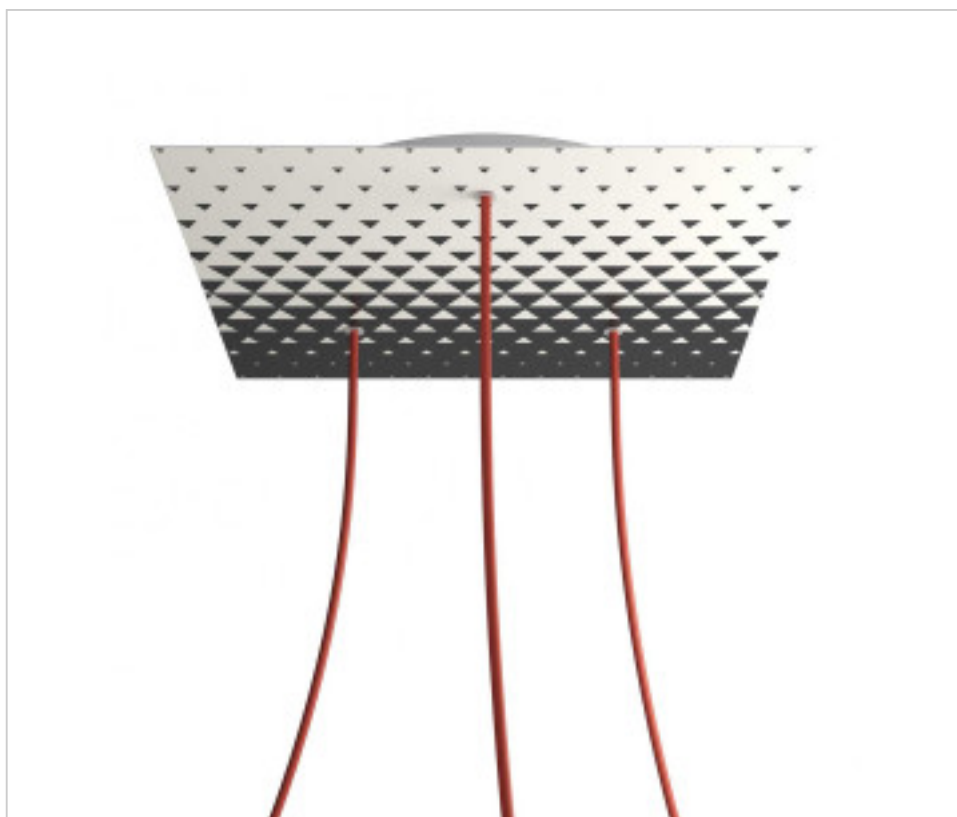

ACCESSOIRES METAL > KIT rosaces de plafond > KIT rosaces de plafond en métal  
Rosaces carré en métal 3 trous avec couvercle Rose-One

**CDKROQ403TF205**

**KIT Rose-one carré 40X40 3 trous Triangle Triangle**

## DESCRIPTION

<iframe width="300" height="200" src="https://www.youtube.com/embed/P5N7h5tYtYc" frameborder="0" allow="accelerometer; autoplay; encrypted-media; gyroscope; picture-in-picture" allowfullscreen></iframe>

## PRIX

	Lot	Prix sans TVA
	1	57,53€
	5	54,80€
	10	52,17€

Suite à la page suivante >>

ACCESSOIRES METAL > KIT rosaces de plafond > KIT rosaces de plafond en métal  
Rosaces carré en métal 3 trous avec couvercle Rose-One

## **AUTRES CARACTÉRISTIQUES**

---

Longueur (mm): 400

Largeur (mm): 400

Hauteur (mm): 35