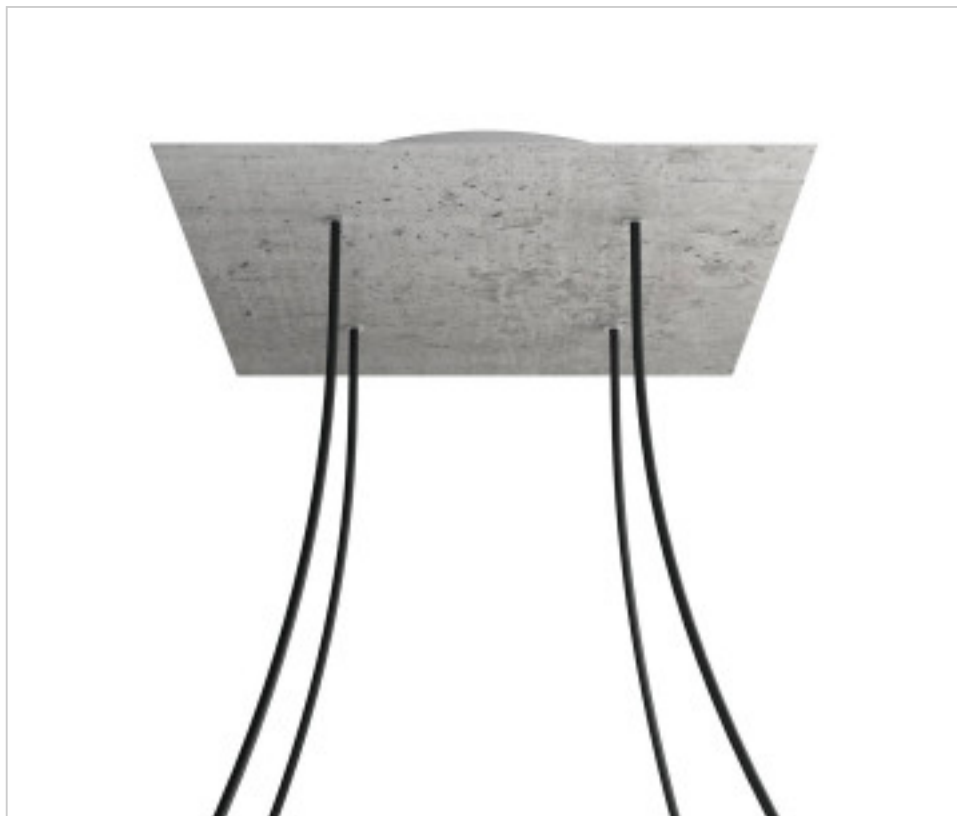

ACCESSOIRES METAL > KIT rosaces de plafond > KIT rosaces de plafond en métal
Rosaces carré en métal 4 trous avec couvercle Rose-One

CDKROQ404F106

KIT Rose-one carré 40X40 4 trous Ciment

3 d'écrite;c. 2024

DESCRIPTION

<iframe width="300" height="200" src="https://www.youtube.com/embed/P5N7h5tYtYc" frameborder="0" allow="accelerometer; autoplay; encrypted-media; gyroscope; picture-in-picture" allowfullscreen></iframe>

PRIX

	Lot	Prix sans TVA
	1	58,62€
	5	55,80€
	10	53,16€

Suite à la page suivante >>

ACCESSOIRES METAL > KIT rosaces de plafond > KIT rosaces de plafond en métal
Rosaces carré en métal 4 trous avec couvercle Rose-One

CDKROQ404F106

KIT Rose-one carré 40X40 4 trous Ciment

SPÉCIFICATIONS TECHNIQUES

Pesage: 1.78 Kilogrammes

REMARQUES

Système complet Square Rose-One. Comprend des éléments de fixation

AUTRES CARACTÉRISTIQUES

Longueur (mm): 400