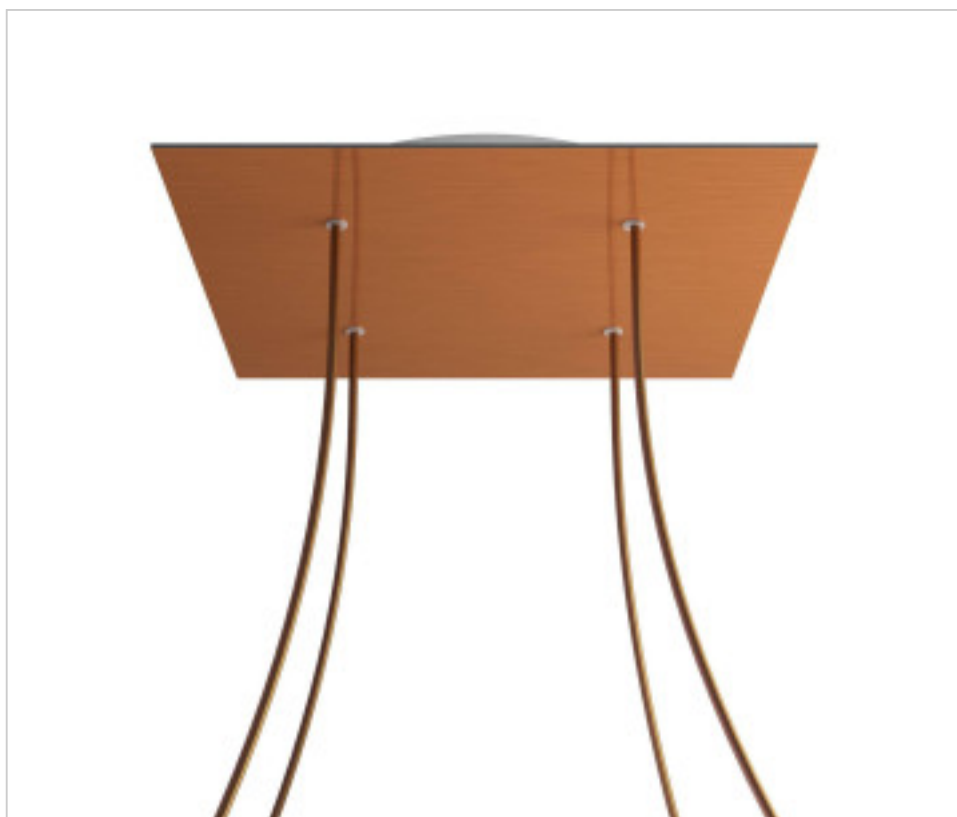

ACCESSOIRES METAL > KIT rosaces de plafond > KIT rosaces de plafond en métal
Rosaces carré en métal 4 trous avec couvercle Rose-One

CDKROQ404F108

KIT Rose-one carré 40X40 4 trous Cuivre satiné

22 déc. 2024

PRIX

| | Lot | Prix sans TVA |
|--|-----|---------------|
| | 1 | 57,54€ |
| | 5 | 54,80€ |
| | 10 | 52,18€ |

Suite à la page suivante >>

ACCESSOIRES METAL > KIT rosaces de plafond > KIT rosaces de plafond en métal
Rosaces carré en métal 4 trous avec couvercle Rose-One

CDKROQ404F108

KIT Rose-one carré 40X40 4 trous Cuivre satiné

SPÉCIFICATIONS TECHNIQUES

Pesage: 2.01 Kilogrammes

REMARQUES

Système complet Square Rose-One. Comprend des éléments de fixation

AUTRES CARACTÉRISTIQUES

Longueur (mm): 400

Largeur (mm): 400

Hauteur (mm): 35