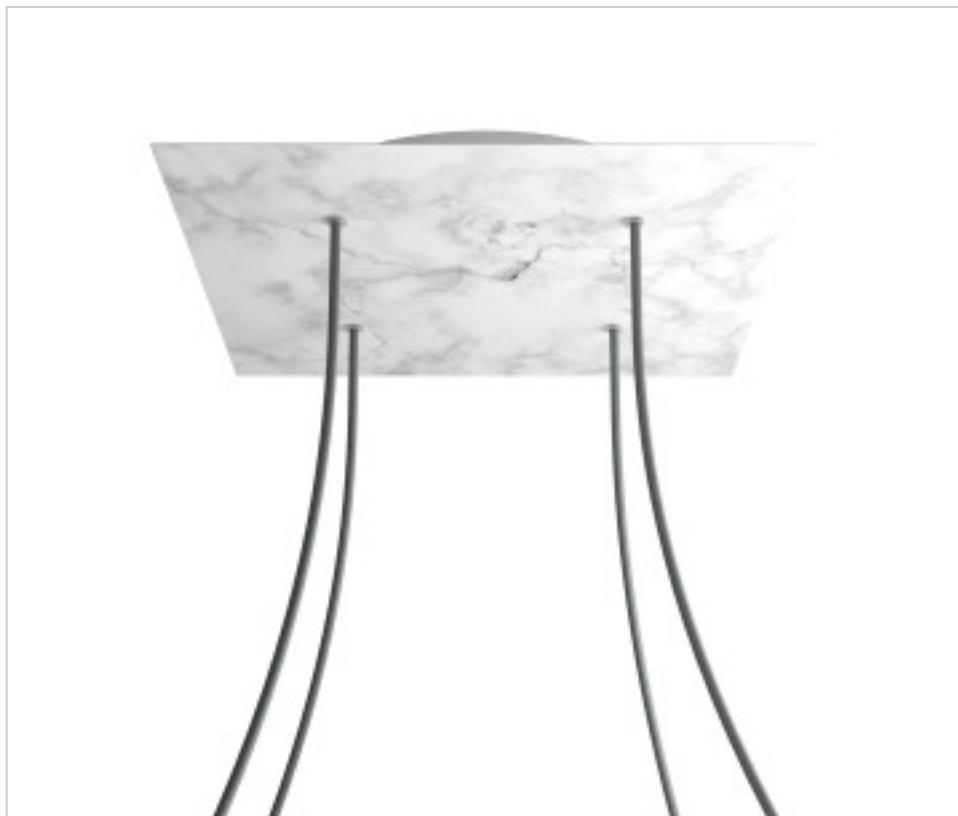

ACCESSOIRES METAL > KIT rosaces de plafond > KIT rosaces de plafond en métal
Rosaces carré en métal 4 trous avec couvercle Rose-One

CDKROQ404F105

KIT Rose-one carré 40X40 4 trous Marbre Carrare

1 févr. 2025

PRIX

	Lot	Prix sans TVA
	1	58,62€
	5	55,80€
	10	53,16€

Suite à la page suivante >>

ACCESSOIRES METAL > KIT rosaces de plafond > KIT rosaces de plafond en métal
Rosaces carré en métal 4 trous avec couvercle Rose-One

CDKROQ404F105

KIT Rose-one carré 40X40 4 trous Marbre Carrare

SPÉCIFICATIONS TECHNIQUES

Pesage: 1.78 Kilogrammes

REMARQUES

Système complet Square Rose-One. Comprend des éléments de fixation

AUTRES CARACTÉRISTIQUES

Longueur (mm): 400

Largeur (mm): 400

Hauteur (mm): 35