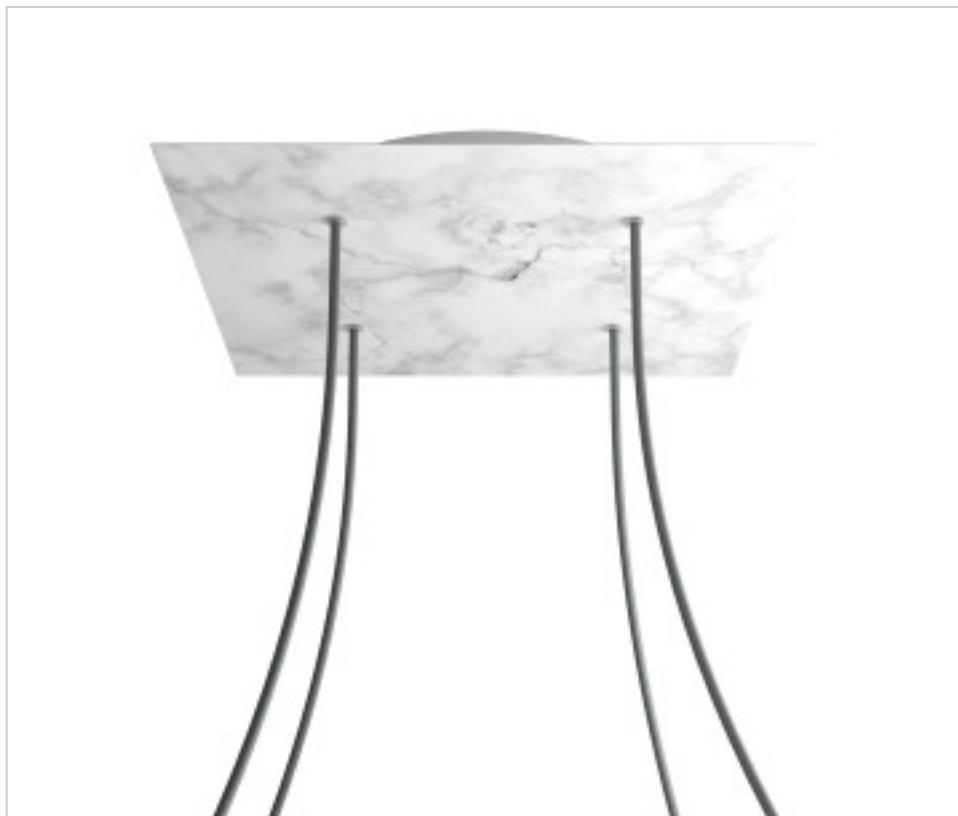

ACCESOIRES METAL > KIT rosaces de plafond > KIT rosaces de plafond en métal
Rosaces carré en métal 4 trous avec couvercle Rose-One

CDKROQ404F105

KIT Rose-one carré 40X40 4 trous Marbre Carrare

6 avril 2025

PRIX

	Lot	Prix sans TVA
	1	58,62€
	5	55,80€
	10	53,16€

Suite à la page suivante >>

ACCESSOIRES METAL > KIT rosaces de plafond > KIT rosaces de plafond en métal
Rosaces carré en métal 4 trous avec couvercle Rose-One

CDKROQ404F105

KIT Rose-one carré 40X40 4 trous Marbre Carrare

SPÉCIFICATIONS TECHNIQUES

Pesage: 1.78 Kilogrammes

REMARQUES

Système complet Square Rose-One. Comprend des éléments de fixation

AUTRES CARACTÉRISTIQUES

Longueur (mm): 400

Largeur (mm): 400

Hauteur (mm): 35