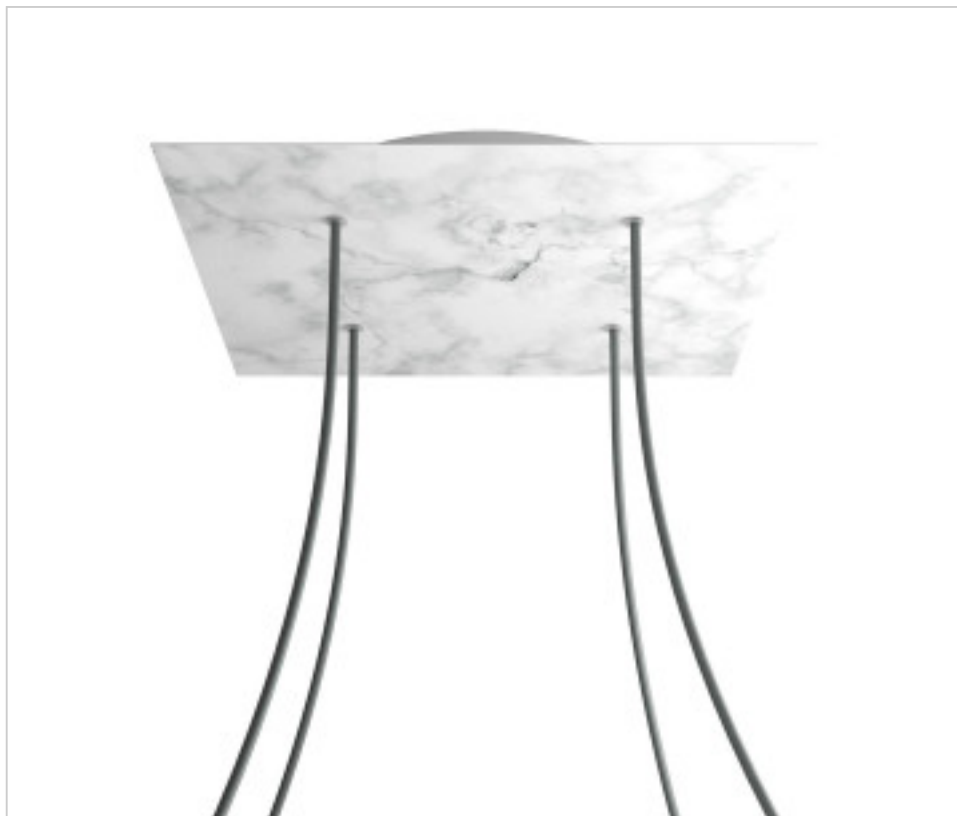

ACCESSOIRES METAL > KIT rosaces de plafond > KIT rosaces de plafond en métal
Rosaces carré en métal 4 trous avec couvercle Rose-One

CDKROQ404F105

KIT Rose-one carré 40X40 4 trous Marbre Carrare

23 nov. 2024

PRIX

	Lot	Prix sans TVA
	1	58,62€
	5	55,80€
	10	53,16€

Suite à la page suivante >>

ACCESSOIRES METAL > KIT rosaces de plafond > KIT rosaces de plafond en métal
Rosaces carré en métal 4 trous avec couvercle Rose-One

CDKROQ404F105

KIT Rose-one carré 40X40 4 trous Marbre Carrare

SPÉCIFICATIONS TECHNIQUES

Pesage: 1.78 Kilogrammes

REMARQUES

Système complet Square Rose-One. Comprend des éléments de fixation

AUTRES CARACTÉRISTIQUES

Longueur (mm): 400

Largeur (mm): 400

Hauteur (mm): 35