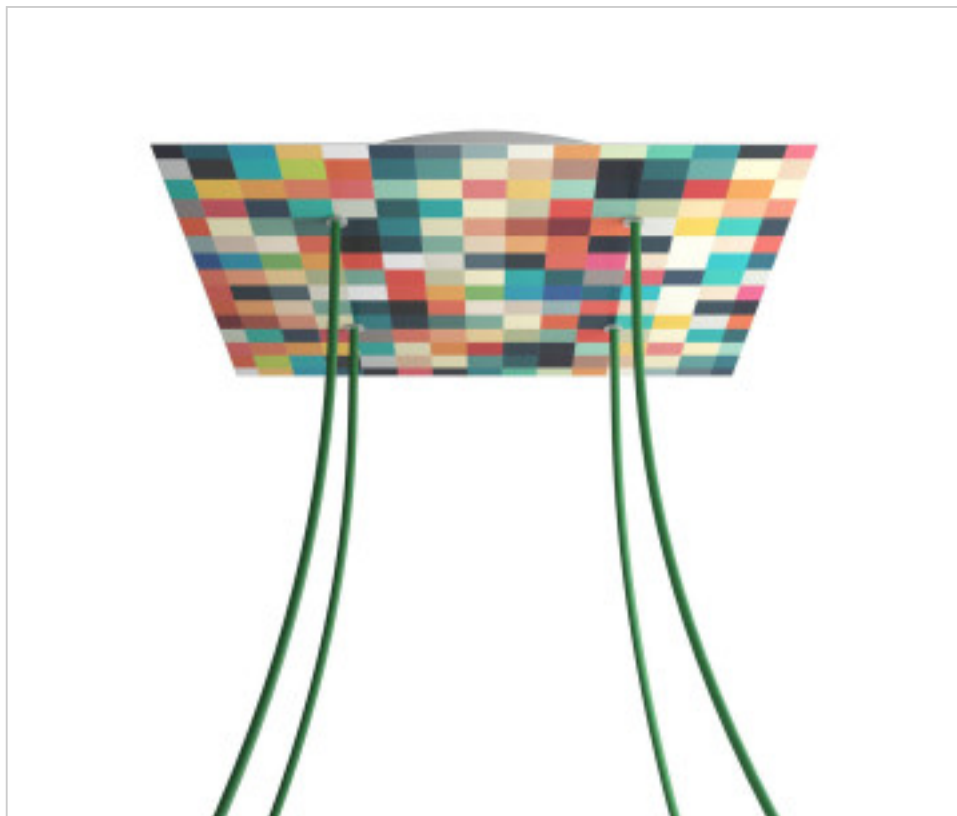

ACCESSOIRES METAL > KIT rosaces de plafond > KIT rosaces de plafond en métal
Rosaces carré en métal 4 trous avec couvercle Rose-One

CDKROQ404F201

KIT Rose-one carré 40X40 4 trous Palette

22 déc. 2024

DESCRIPTION

PRIX

	Lot	Prix sans TVA
	1	58,62€
	5	55,80€
	10	53,16€

Suite à la page suivante >>

ACCESSOIRES METAL > KIT rosaces de plafond > KIT rosaces de plafond en métal
Rosaces carré en métal 4 trous avec couvercle Rose-One

CDKROQ404F201

KIT Rose-one carré 40X40 4 trous Palette

SPÉCIFICATIONS TECHNIQUES

Pesage: 1.78 Kilogrammes

REMARQUES

Système complet Square Rose-One. Comprend des éléments de fixation

AUTRES CARACTÉRISTIQUES

Longueur (mm): 400

Largeur (mm): 400

Hauteur (mm): 35