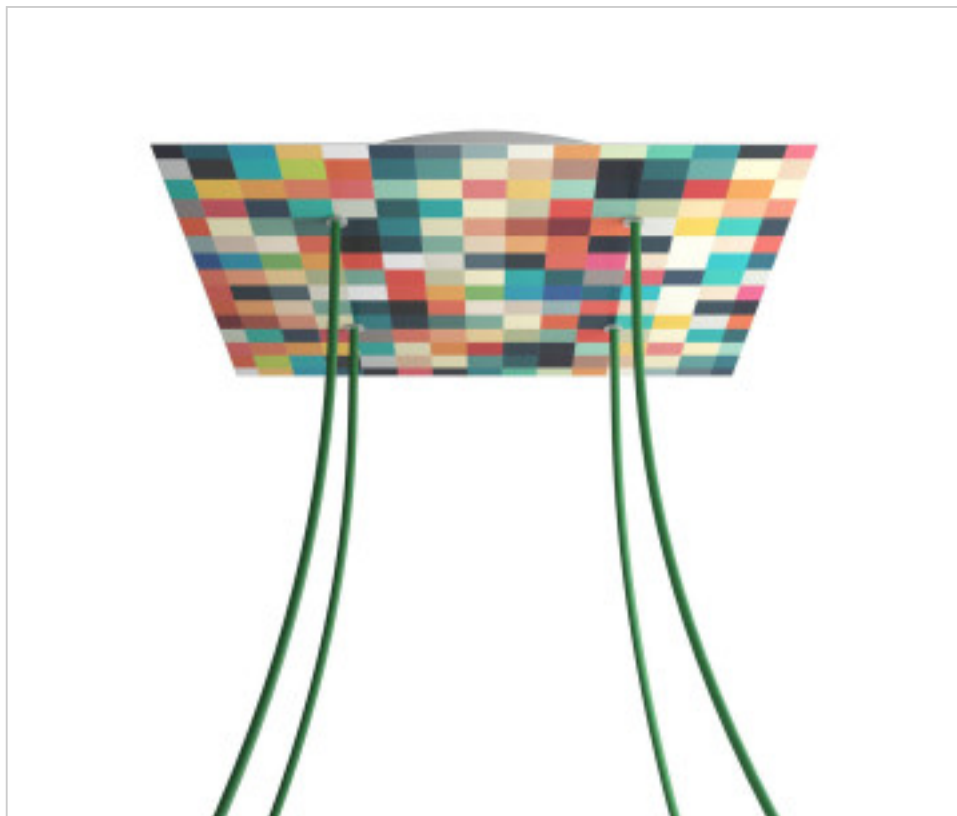

ACCESSOIRES METAL > KIT rosaces de plafond > KIT rosaces de plafond en métal
Rosaces carré en métal 4 trous avec couvercle Rose-One

CDKROQ404F201

KIT Rose-one carré 40X40 4 trous Palette

4 nov. 2024

DESCRIPTION

PRIX

	Lot	Prix sans TVA
	1	58,62€
	5	55,80€
	10	53,16€

Suite à la page suivante >>

ACCESSOIRES METAL > KIT rosaces de plafond > KIT rosaces de plafond en métal
Rosaces carré en métal 4 trous avec couvercle Rose-One

CDKROQ404F201

KIT Rose-one carré 40X40 4 trous Palette

SPÉCIFICATIONS TECHNIQUES

Pesage: 1.78 Kilogrammes

REMARQUES

Système complet Square Rose-One. Comprend des éléments de fixation

AUTRES CARACTÉRISTIQUES

Longueur (mm): 400

Largeur (mm): 400

Hauteur (mm): 35