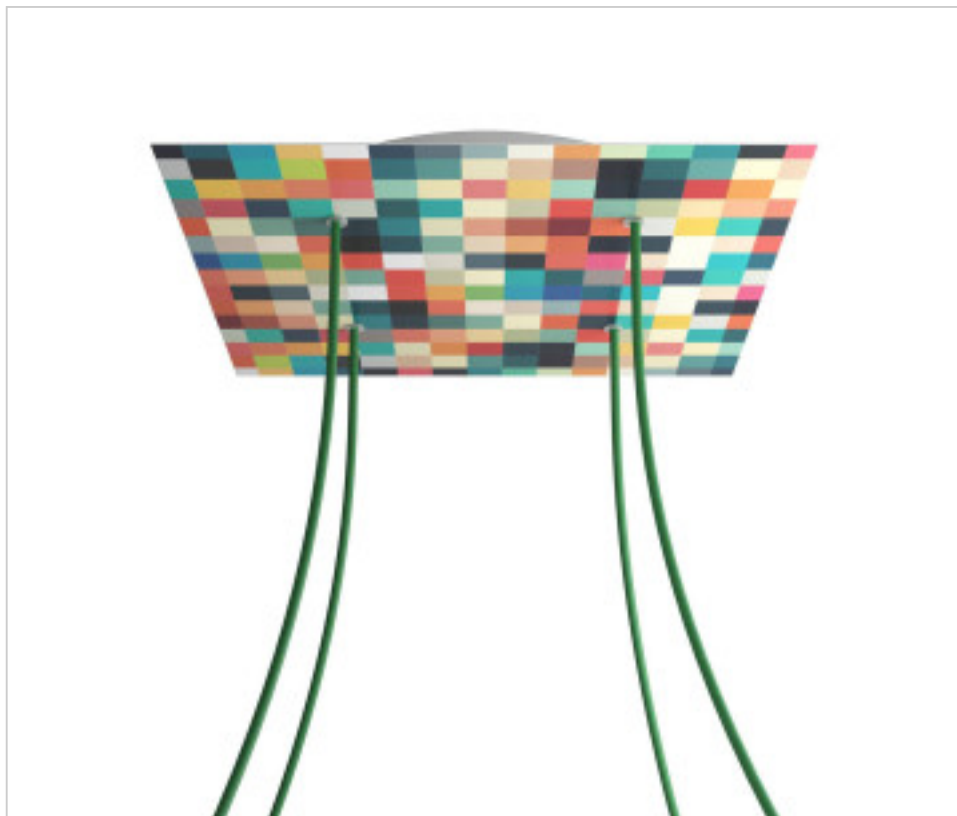

ACCESSOIRES METAL > KIT rosaces de plafond > KIT rosaces de plafond en métal
Rosaces carré en métal 4 trous avec couvercle Rose-One

CDKROQ404F201

KIT Rose-one carré 40X40 4 trous Palette

8 févr. 2025

DESCRIPTION

PRIX

	Lot	Prix sans TVA
	1	58,62€
	5	55,80€
	10	53,16€

Suite à la page suivante >>

ACCESSOIRES METAL > KIT rosaces de plafond > KIT rosaces de plafond en métal
Rosaces carré en métal 4 trous avec couvercle Rose-One

CDKROQ404F201

KIT Rose-one carré 40X40 4 trous Palette

SPÉCIFICATIONS TECHNIQUES

Pesage: 1.78 Kilogrammes

REMARQUES

Système complet Square Rose-One. Comprend des éléments de fixation

AUTRES CARACTÉRISTIQUES

Longueur (mm): 400

Largeur (mm): 400

Hauteur (mm): 35