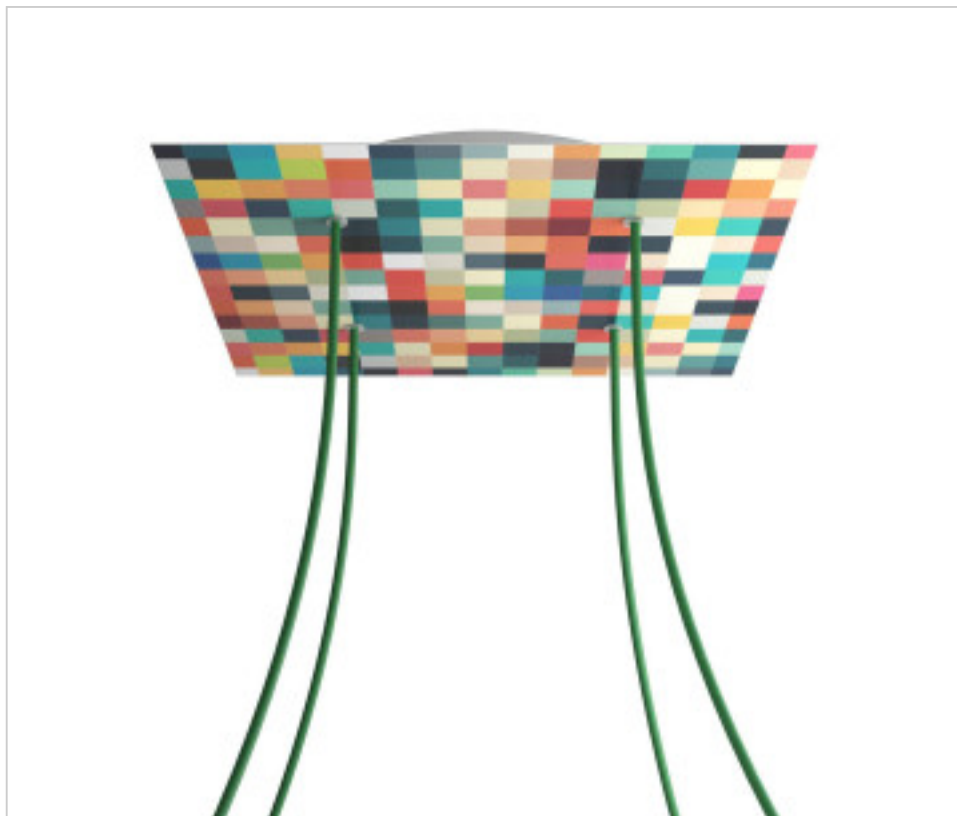

ACCESSOIRES METAL > KIT rosaces de plafond > KIT rosaces de plafond en métal  
Rosaces carré en métal 4 trous avec couvercle Rose-One

CDKROQ404F201

KIT Rose-one carré 40X40 4 trous Palette

21 nov. 2024

## DESCRIPTION

<iframe width="300" height="200" src="https://www.youtube.com/embed/P5N7h5tYtYc" frameborder="0" allow="accelerometer; autoplay; encrypted-media; gyroscope; picture-in-picture" allowfullscreen></iframe>

## PRIX

	Lot	Prix sans TVA
	1	58,62€
	5	55,80€
	10	53,16€

Suite à la page suivante >>

ACCESSOIRES METAL > KIT rosaces de plafond > KIT rosaces de plafond en métal  
Rosaces carré en métal 4 trous avec couvercle Rose-One

**CDKROQ404F201**

**KIT Rose-one carré 40X40 4 trous Palette**