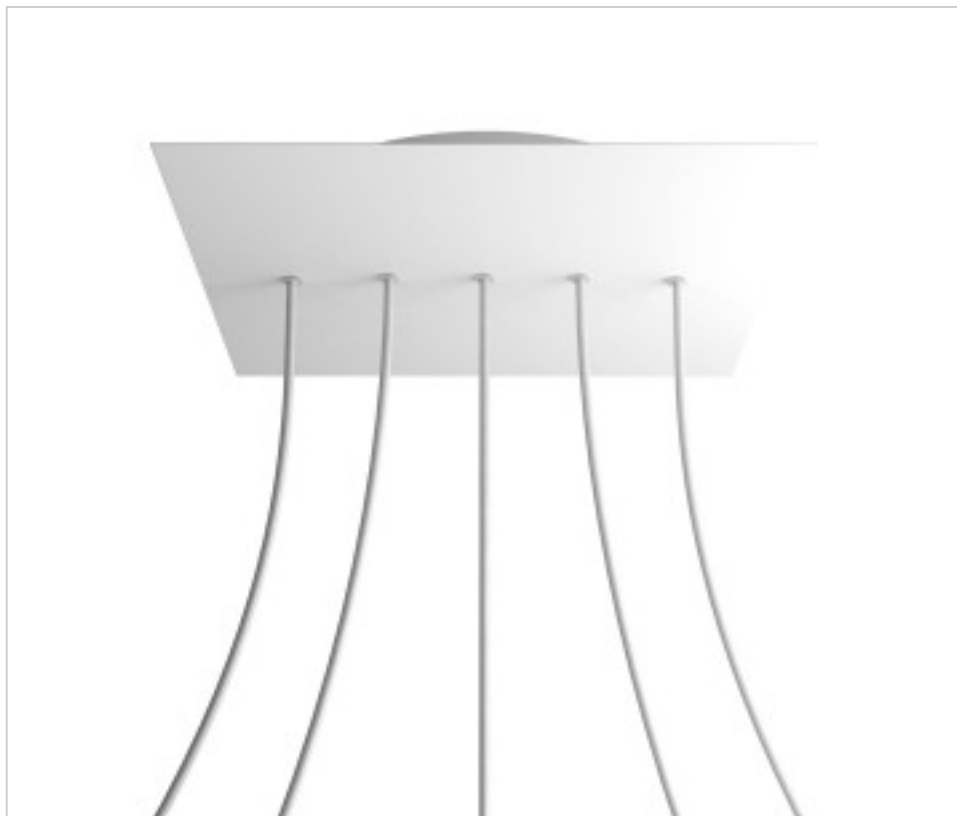

ACCESOIRES METAL > KIT rosaces de plafond > KIT rosaces de plafond en métal
Rosaces carré en métal 5 trous avec couvercle Rose-One

CDKROQ405LF102

KIT Rose-one carré 40X40 5 trous Line Blanc Mat

22 févr. 2025

DESCRIPTION

<iframe width="300" height="200" src="https://www.youtube.com/embed/P5N7h5tYtYc" frameborder="0" allow="accelerometer; autoplay; encrypted-media; gyroscope; picture-in-picture" allowfullscreen></iframe>

PRIX

	Lot	Prix sans TVA
	1	56,28€
	5	53,60€
	10	51,05€

Suite à la page suivante >>

ACCESSOIRES METAL > KIT rosaces de plafond > KIT rosaces de plafond en métal
Rosaces carré en métal 5 trous avec couvercle Rose-One

CDKROQ405LF102

KIT Rose-one carré 40X40 5 trous Line Blanc Mat

SPÉCIFICATIONS TECHNIQUES

Pesage: 1.77 Kilogrammes

REMARQUES

Système complet Square Rose-One. Comprend des éléments de fixation

AUTRES CARACTÉRISTIQUES