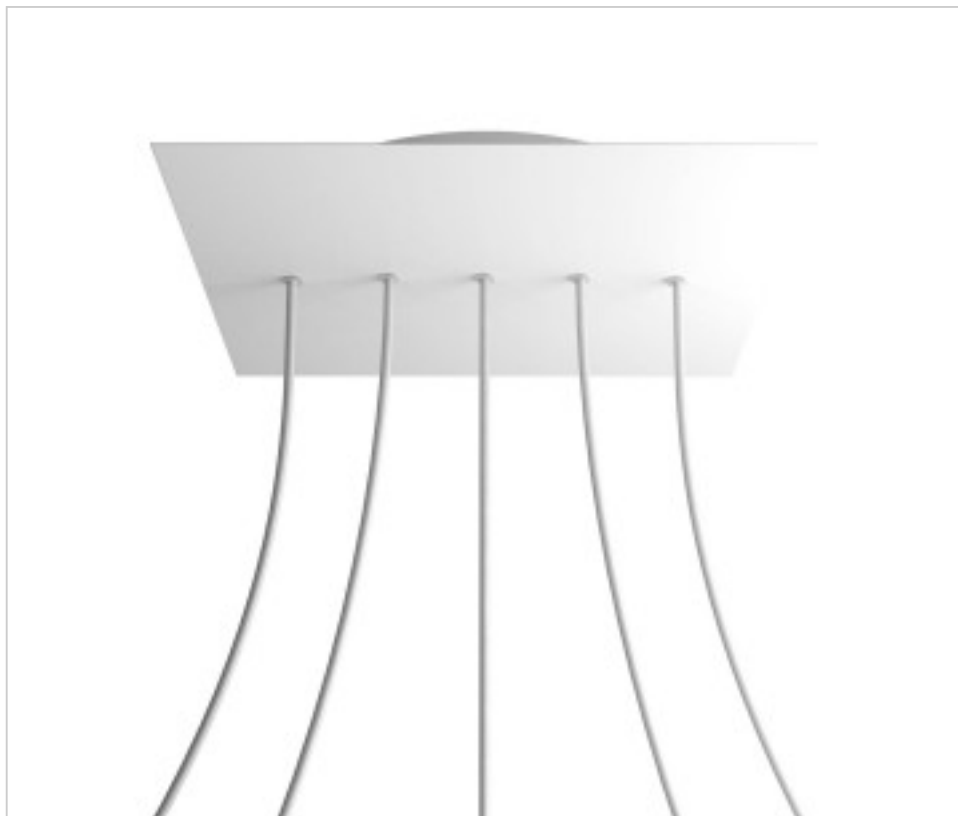

ACCESOIRES METAL > KIT rosaces de plafond > KIT rosaces de plafond en métal  
Rosaces carré en métal 5 trous avec couvercle Rose-One

**CDKROQ405LF102**

**KIT Rose-one carré 40X40 5 trous Line Blanc Mat**

## DESCRIPTION

<iframe width="300" height="200" src="https://www.youtube.com/embed/P5N7h5tYtYc" frameborder="0" allow="accelerometer; autoplay; encrypted-media; gyroscope; picture-in-picture" allowfullscreen></iframe>

## PRIX

	Lot	Prix sans TVA
	1	56,28€
	5	53,60€
	10	51,05€

Suite à la page suivante >>

ACCESSOIRES METAL > KIT rosaces de plafond > KIT rosaces de plafond en métal  
Rosaces carré en métal 5 trous avec couvercle Rose-One