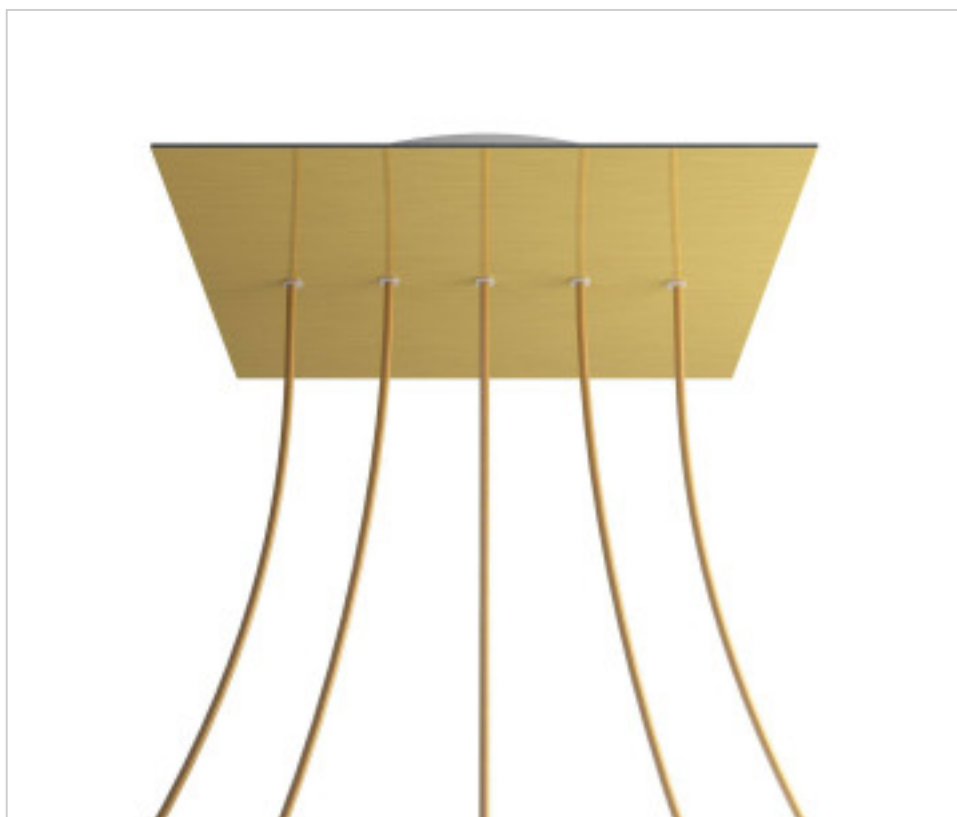

ACCESSOIRES METAL > KIT rosaces de plafond > KIT rosaces de plafond en métal
Rosaces carré en métal 5 trous avec couvercle Rose-One

CDKROQ405LF107

KIT Rose-one carré 40X40 5 trous Line Laiton satiné

5 avril 2025

DESCRIPTION

<iframe width="300" height="200" src="https://www.youtube.com/embed/P5N7h5tYtYc" frameborder="0" allow="accelerometer; autoplay; encrypted-media; gyroscope; picture-in-picture" allowfullscreen></iframe>

PRIX

	Lot	Prix sans TVA
	1	58,68€
	5	55,89€
	10	53,24€

Suite à la page suivante >>