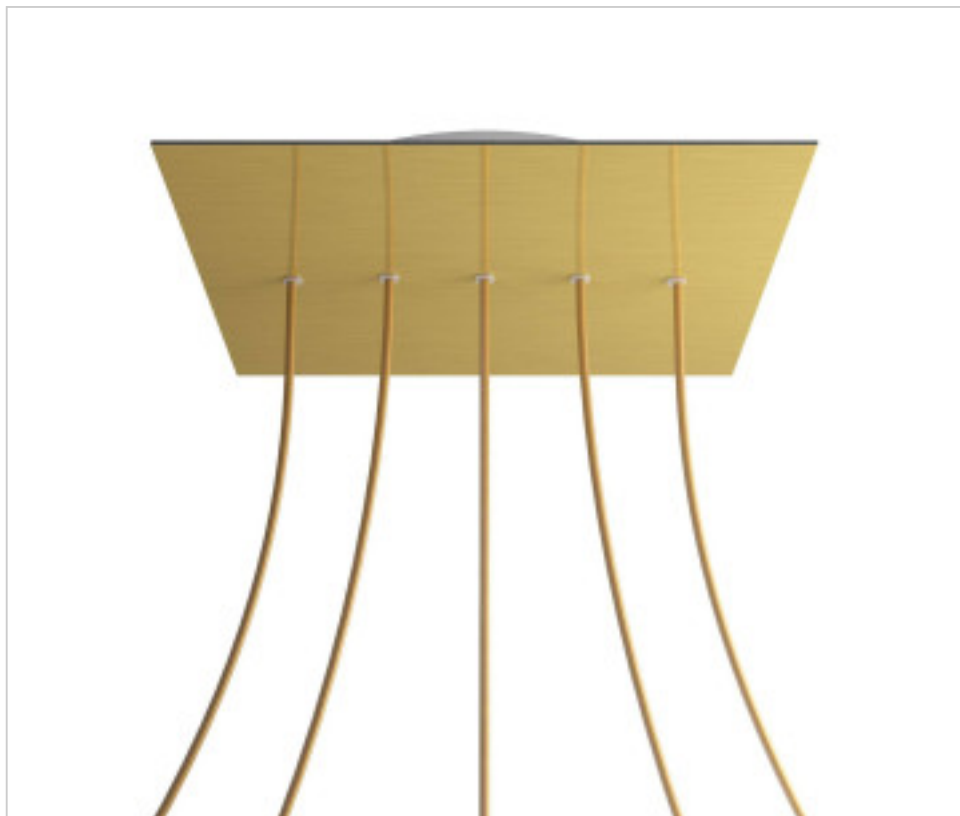

ACCESSOIRES METAL > KIT rosaces de plafond > KIT rosaces de plafond en métal
Rosaces carré en métal 5 trous avec couvercle Rose-One

CDKROQ405LF107

KIT Rose-one carré 40X40 5 trous Line Laiton satiné

22 févr. 2025

PRIX

	Lot	Prix sans TVA
	1	58,68€
	5	55,89€
	10	53,24€

Suite à la page suivante >>

ACCESSOIRES METAL > KIT rosaces de plafond > KIT rosaces de plafond en métal
Rosaces carré en métal 5 trous avec couvercle Rose-One

CDKROQ405LF107

KIT Rose-one carré 40X40 5 trous Line Laiton satiné

SPÉCIFICATIONS TECHNIQUES

Pesage: 2.01 Kilogrammes

REMARQUES

Système complet Square Rose-One. Comprend des éléments de fixation

AUTRES CARACTÉRISTIQUES

Longueur (mm): 400

Largeur (mm): 400

Hauteur (mm): 35