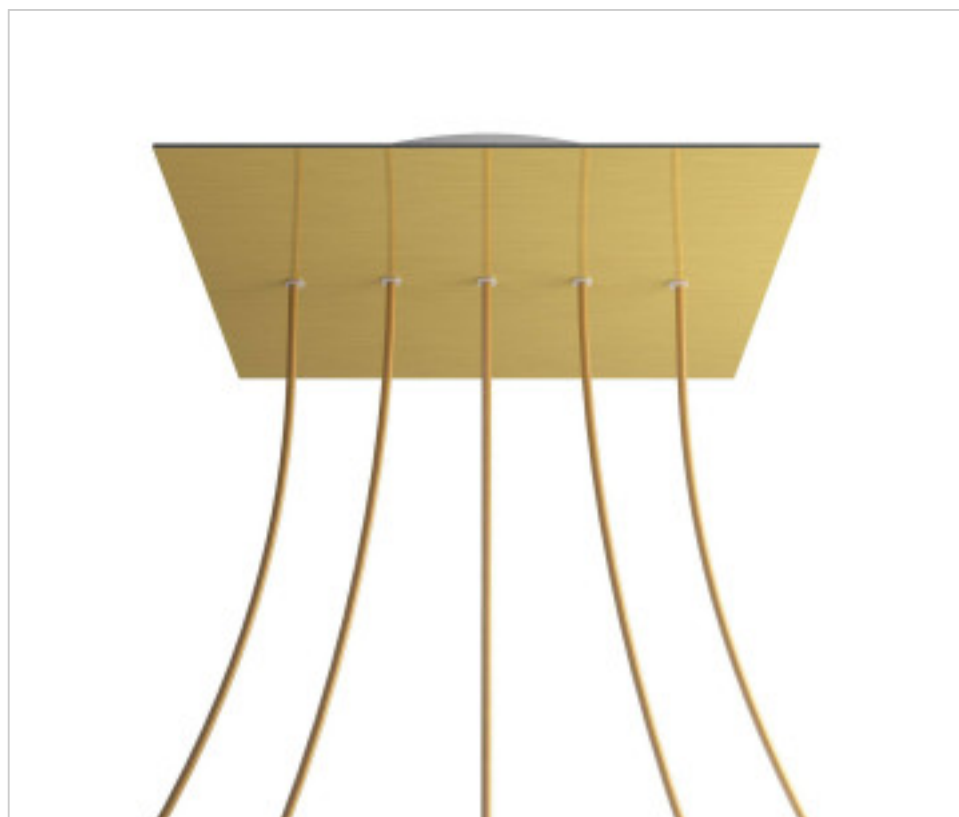

ACCESSOIRES METAL > KIT rosaces de plafond > KIT rosaces de plafond en métal
Rosaces carré en métal 5 trous avec couvercle Rose-One

CDKROQ405LF107

KIT Rose-one carré 40X40 5 trous Line Laiton satiné

23 nov. 2024

PRIX

	Lot	Prix sans TVA
	1	58,68€
	5	55,89€
	10	53,24€

Suite à la page suivante >>

ACCESSOIRES METAL > KIT rosaces de plafond > KIT rosaces de plafond en métal
Rosaces carré en métal 5 trous avec couvercle Rose-One

CDKROQ405LF107

KIT Rose-one carré 40X40 5 trous Line Laiton satiné

SPÉCIFICATIONS TECHNIQUES

Pesage: 2.01 Kilogrammes

REMARQUES

Système complet Square Rose-One. Comprend des éléments de fixation

AUTRES CARACTÉRISTIQUES

Longueur (mm): 400

Largeur (mm): 400

Hauteur (mm): 35