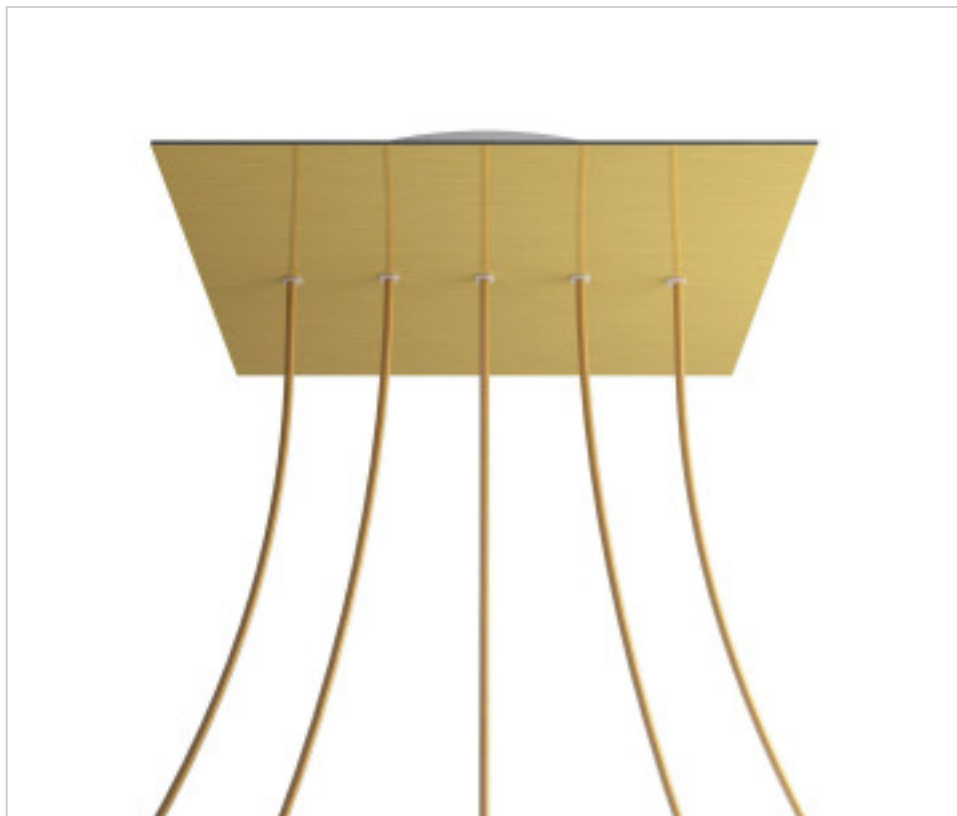

ACCESSOIRES METAL > KIT rosaces de plafond > KIT rosaces de plafond en métal
Rosaces carré en métal 5 trous avec couvercle Rose-One

CDKROQ405LF107

KIT Rose-one carré 40X40 5 trous Line Laiton satiné

3 janv. 2025

DESCRIPTION

<iframe width="300" height="200" src="https://www.youtube.com/embed/P5N7h5tYtYc" frameborder="0" allow="accelerometer; autoplay; encrypted-media; gyroscope; picture-in-picture" allowfullscreen></iframe>

PRIX

	Lot	Prix sans TVA
	1	58,68€
	5	55,89€
	10	53,24€

Suite à la page suivante >>