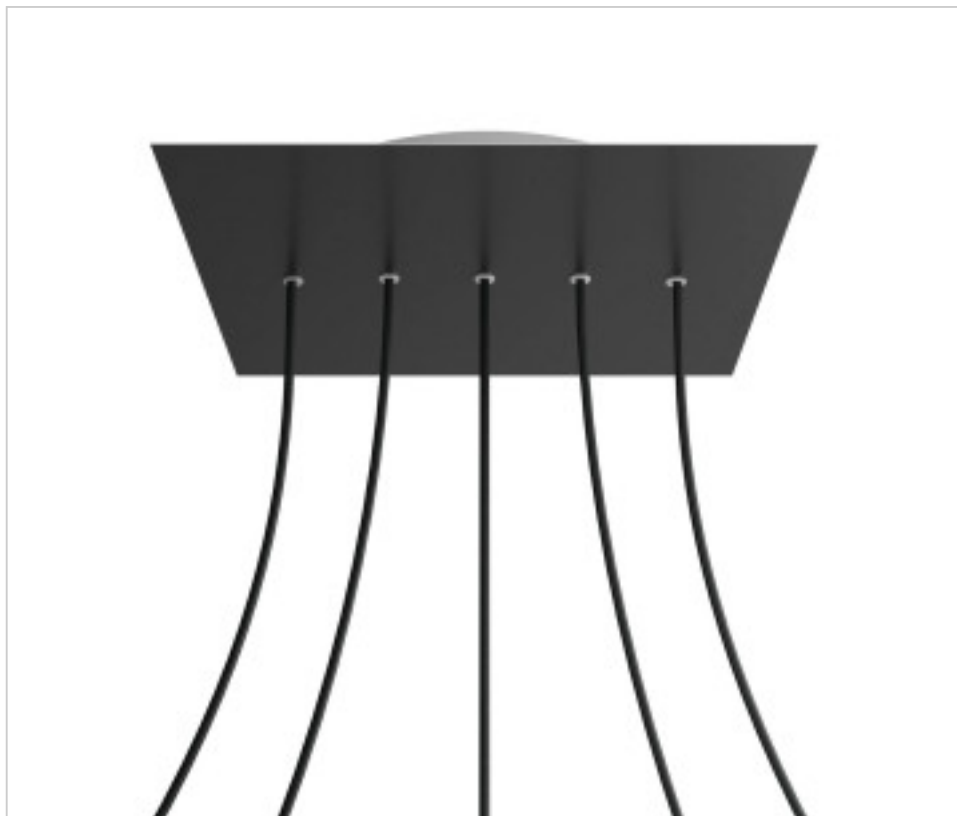

ACCESSOIRES METAL > KIT rosaces de plafond > KIT rosaces de plafond en métal
Rosaces carré en métal 5 trous avec couvercle Rose-One

CDKROQ405LF103

KIT Rose-one carré 40X40 5 trous Line Noir Mat

22 déc. 2024

PRIX

	Lot	Prix sans TVA
	1	56,28€
	5	53,60€
	10	51,05€

Suite à la page suivante >>

ACCESSOIRES METAL > KIT rosaces de plafond > KIT rosaces de plafond en métal
Rosaces carré en métal 5 trous avec couvercle Rose-One

CDKROQ405LF103

KIT Rose-one carré 40X40 5 trous Line Noir Mat

SPÉCIFICATIONS TECHNIQUES

Pesage: 1.78 Kilogrammes

REMARQUES

Système complet Square Rose-One. Comprend des éléments de fixation

AUTRES CARACTÉRISTIQUES

Longueur (mm): 400

Largeur (mm): 400

Hauteur (mm): 35