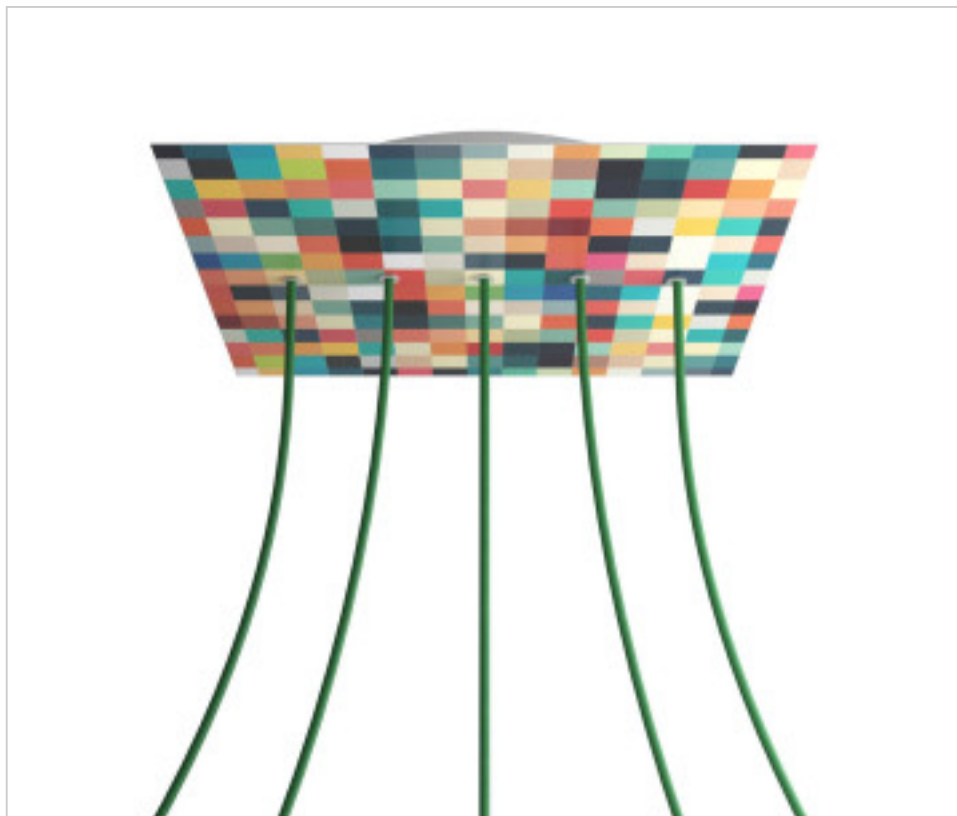

ACCESSOIRES METAL > KIT rosaces de plafond > KIT rosaces de plafond en métal
Rosaces carré en métal 5 trous avec couvercle Rose-One

CDKROQ405LF201

KIT Rose-one carré 40X40 5 trous Line Palette

22 déc. 2024

DESCRIPTION

<iframe width="300" height="200" src="https://www.youtube.com/embed/P5N7h5tYtYc" frameborder="0" allow="accelerometer; autoplay; encrypted-media; gyroscope; picture-in-picture" allowfullscreen></iframe>

PRIX

Lot	Prix sans TVA
1	59,58€
5	56,76€
10	54,05€

Suite à la page suivante >>

ACCESSOIRES METAL > KIT rosaces de plafond > KIT rosaces de plafond en métal
Rosaces carré en métal 5 trous avec couvercle Rose-One

CDKROQ405LF201

KIT Rose-one carré 40X40 5 trous Line Palette

SPÉCIFICATIONS TECHNIQUES

Pesage: 1.78 Kilogrammes

REMARQUES

Système complet Square Rose-One. Comprend des éléments de fixation

AUTRES CARACTÉRISTIQUES