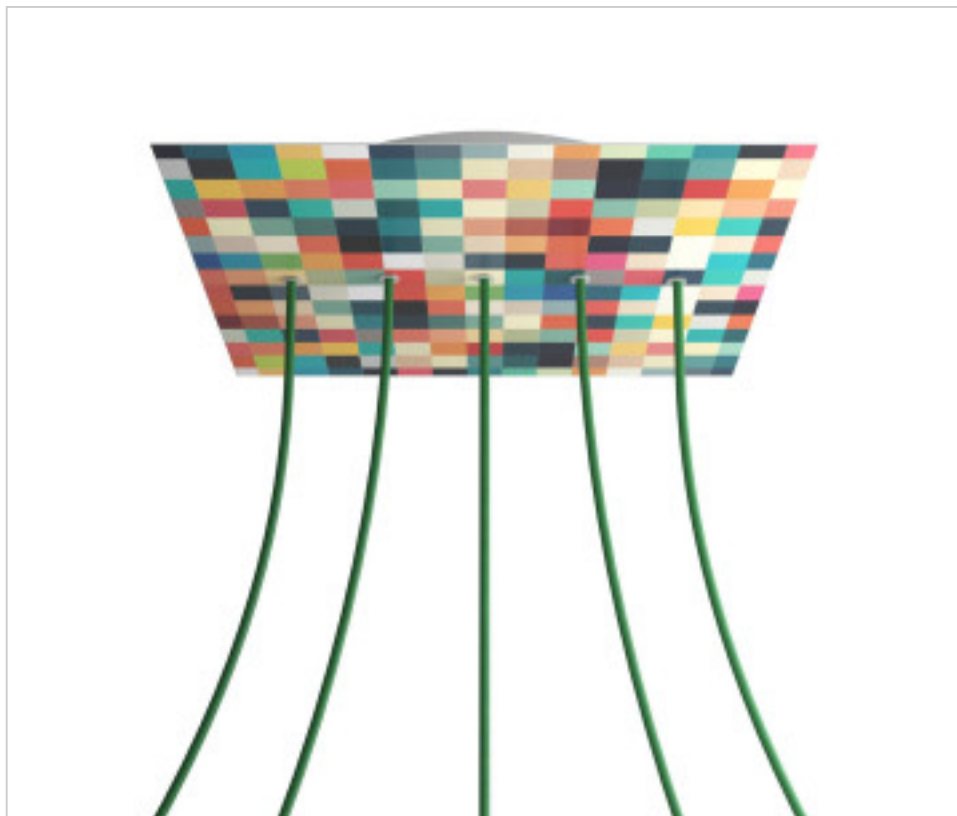

ACCESSOIRES METAL > KIT rosaces de plafond > KIT rosaces de plafond en métal
Rosaces carré en métal 5 trous avec couvercle Rose-One

CDKROQ405LF201

KIT Rose-one carré 40X40 5 trous Line Palette

31 janv. 2025

DESCRIPTION

<iframe width="300" height="200" src="https://www.youtube.com/embed/P5N7h5tYtYc" frameborder="0" allow="accelerometer; autoplay; encrypted-media; gyroscope; picture-in-picture" allowfullscreen></iframe>

PRIX

	Lot	Prix sans TVA
	1	59,58€
	5	56,76€
	10	54,05€

Suite à la page suivante >>