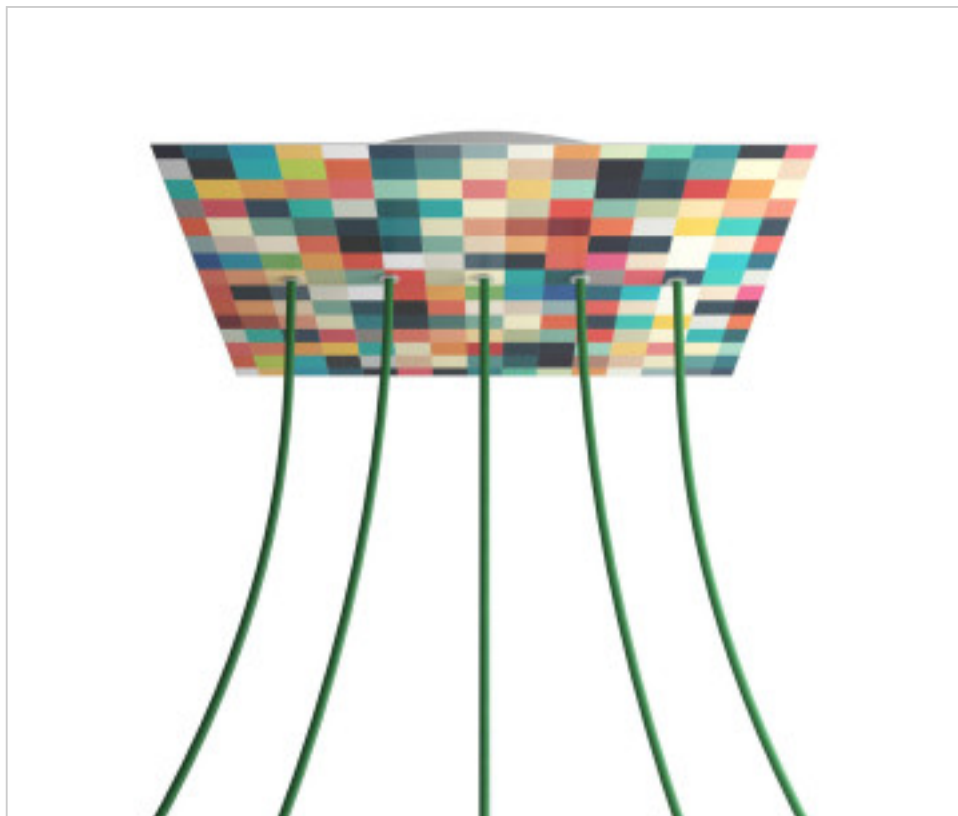

ACCESSOIRES METAL > KIT rosaces de plafond > KIT rosaces de plafond en métal
Rosaces carré en métal 5 trous avec couvercle Rose-One

CDKROQ405LF201

KIT Rose-one carré 40X40 5 trous Line Palette

5 avril 2025

DESCRIPTION

<iframe width="300" height="200" src="https://www.youtube.com/embed/P5N7h5tYtYc" frameborder="0" allow="accelerometer; autoplay; encrypted-media; gyroscope; picture-in-picture" allowfullscreen></iframe>

PRIX

	Lot	Prix sans TVA
	1	59,58€
	5	56,76€
	10	54,05€

Suite à la page suivante >>