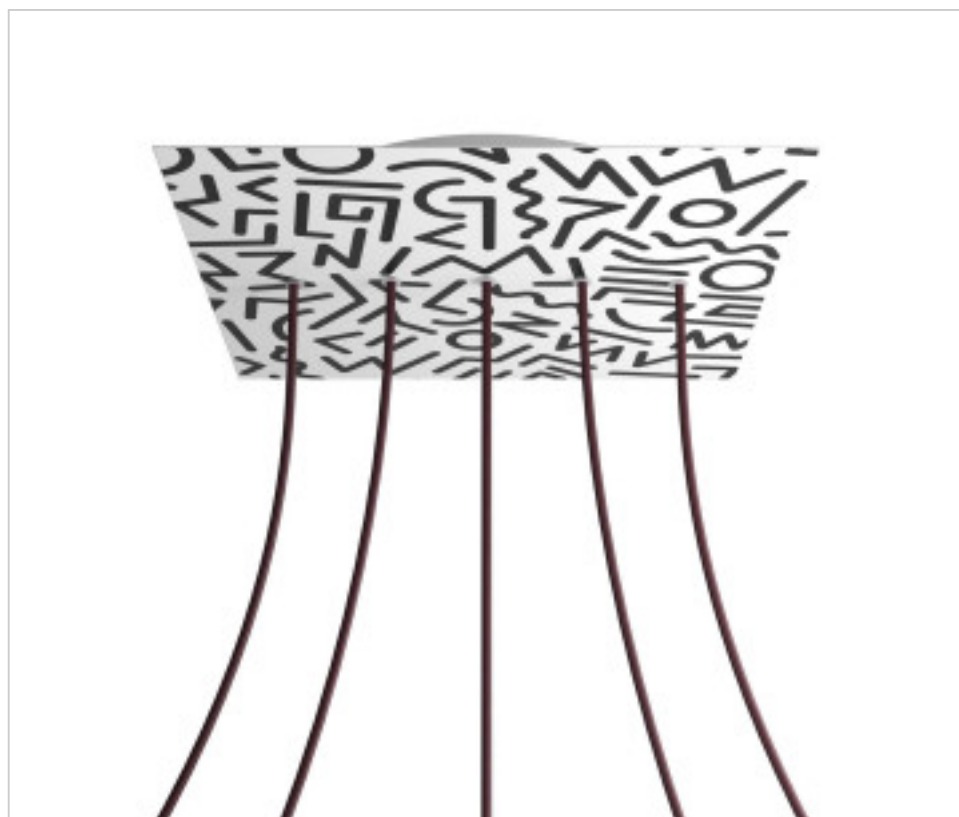

ACCESSOIRES METAL > KIT rosaces de plafond > KIT rosaces de plafond en métal
Rosaces carré en métal 5 trous avec couvercle Rose-One

CDKROQ405LF202

KIT Rose-one carré 40X40 5 trous Line Street Art

5 avril 2025

DESCRIPTION

<iframe width="300" height="200" src="https://www.youtube.com/embed/P5N7h5tYtYc" frameborder="0" allow="accelerometer; autoplay; encrypted-media; gyroscope; picture-in-picture" allowfullscreen></iframe>

PRIX

	Lot	Prix sans TVA
	1	59,58€
	5	56,76€
	10	54,05€

Suite à la page suivante >>

ACCESSOIRES METAL > KIT rosaces de plafond > KIT rosaces de plafond en métal
Rosaces carré en métal 5 trous avec couvercle Rose-One

CDKROQ405LF202

KIT Rose-one carré 40X40 5 trous Line Street Art

SPÉCIFICATIONS TECHNIQUES

Pesage: 1.78 Kilogrammes

REMARQUES

Système complet Square Rose-One. Comprend des éléments de fixation

AUTRES CARACTÉRISTIQUES