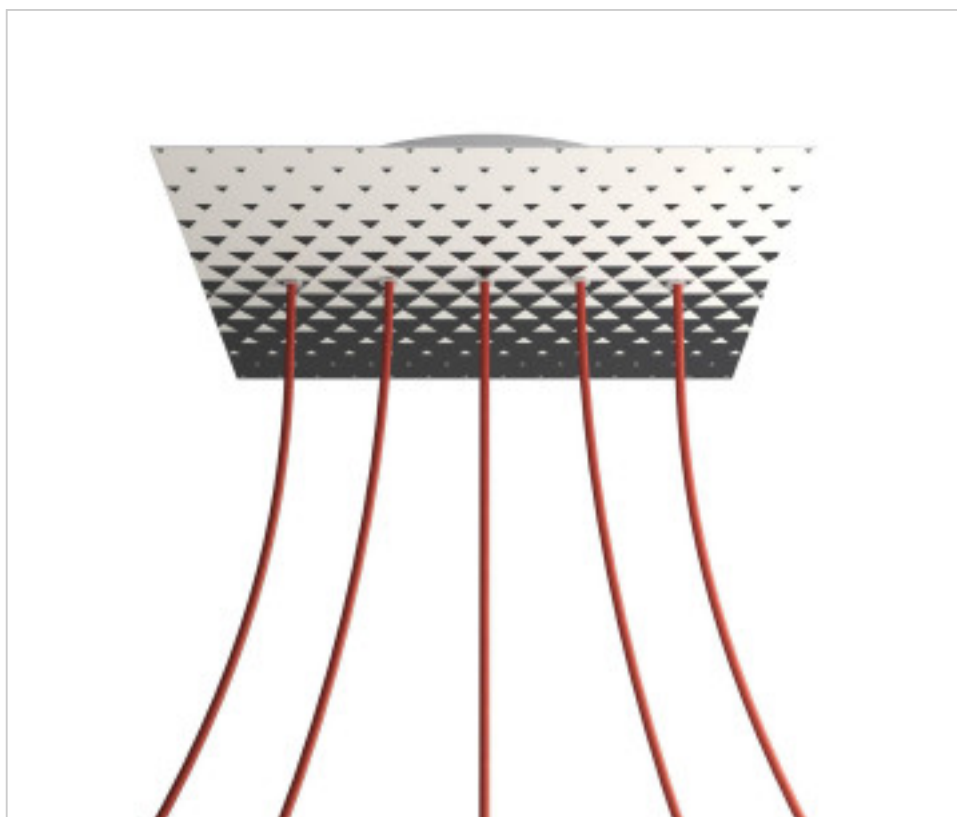

ACCESOIRES METAL > KIT rosaces de plafond > KIT rosaces de plafond en métal  
Rosaces carré en métal 5 trous avec couvercle Rose-One

**CDKROQ405LF205**

**KIT Rose-one carré 40X40 5 trous Line Triangle**

## DESCRIPTION

<iframe width="300" height="200" src="https://www.youtube.com/embed/P5N7h5tYtYc" frameborder="0" allow="accelerometer; autoplay; encrypted-media; gyroscope; picture-in-picture" allowfullscreen></iframe>

**CDKROQ405LF205**

**KIT Rose-one carré 40X40 5 trous Line Triangle**

## **AUTRES CARACTÉRISTIQUES**

---

Longueur (mm): 400

Largeur (mm): 400

Hauteur (mm): 35