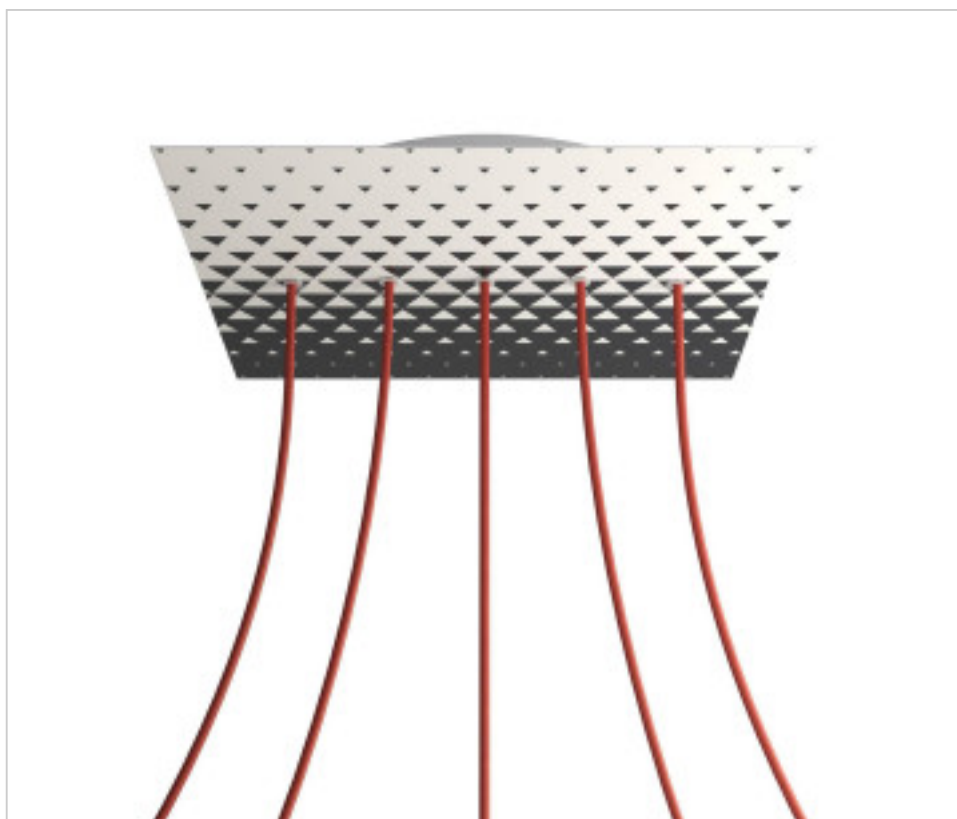

ACCESOIRES METAL > KIT rosaces de plafond > KIT rosaces de plafond en métal
Rosaces carré en métal 5 trous avec couvercle Rose-One

CDKROQ405LF205

KIT Rose-one carré 40X40 5 trous Line Triangle

3 janv. 2025

DESCRIPTION

<iframe width="300" height="200" src="https://www.youtube.com/embed/P5N7h5tYtYc" frameborder="0" allow="accelerometer; autoplay; encrypted-media; gyroscope; picture-in-picture" allowfullscreen></iframe>

PRIX

	Lot	Prix sans TVA
	1	59,58€
	5	56,76€
	10	54,05€

Suite à la page suivante >>

ACCESSOIRES METAL > KIT rosaces de plafond > KIT rosaces de plafond en métal
Rosaces carré en métal 5 trous avec couvercle Rose-One

CDKROQ405LF205

KIT Rose-one carré 40X40 5 trous Line Triangle

SPÉCIFICATIONS TECHNIQUES

Pesage: 1.78 Kilogrammes

REMARQUES

Système complet Square Rose-One. Comprend des éléments de fixation

AUTRES CARACTÉRISTIQUES