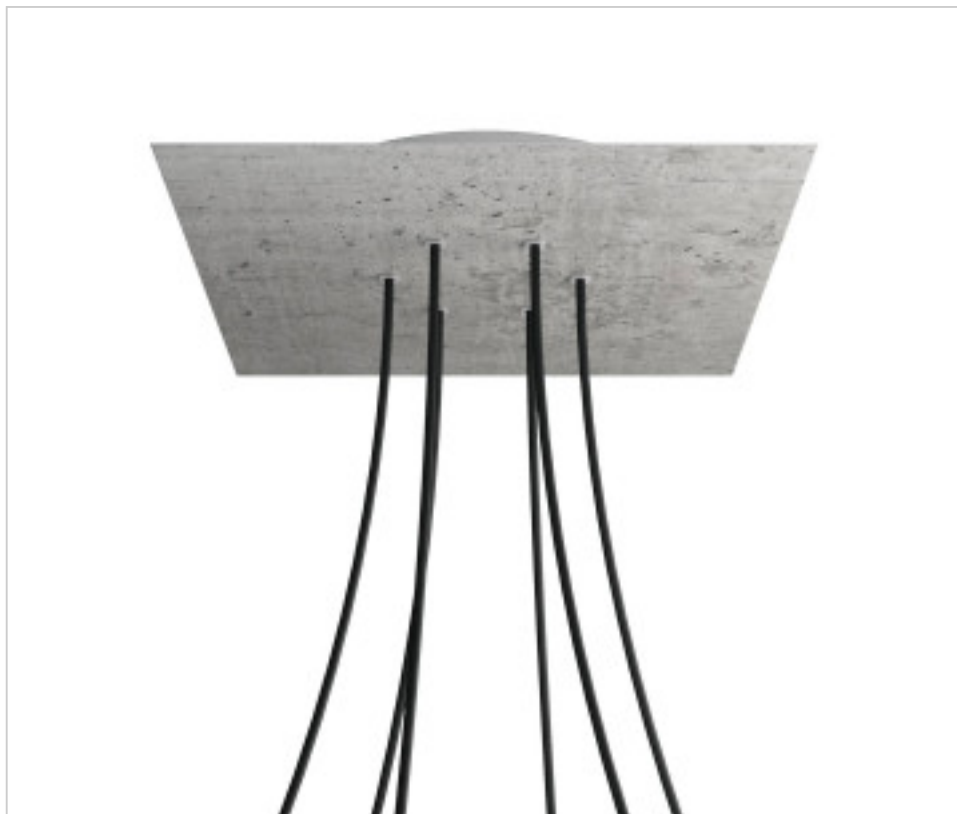

ACCESOIRES METAL > KIT rosaces de plafond > KIT rosaces de plafond en métal
Rosaces carré en métal 6 trous avec couvercle Rose-One

CDKROQ406F106

KIT Rose-one carré 40X40 6 trous Ciment

22 janv. 2025

DESCRIPTION

PRIX

	Lot	Prix sans TVA
	1	60,75€
	5	57,86€
	10	55,11€

Suite à la page suivante >>

ACCESSOIRES METAL > KIT rosaces de plafond > KIT rosaces de plafond en métal
Rosaces carré en métal 6 trous avec couvercle Rose-One

CDKROQ406F106

KIT Rose-one carré 40X40 6 trous Ciment

SPÉCIFICATIONS TECHNIQUES

Pesage: 1.79 Kilogrammes

REMARQUES

Système complet Square Rose-One. Comprend des éléments de fixation

AUTRES CARACTÉRISTIQUES

Longueur (mm): 400

Largeur (mm): 400

Hauteur (mm): 35