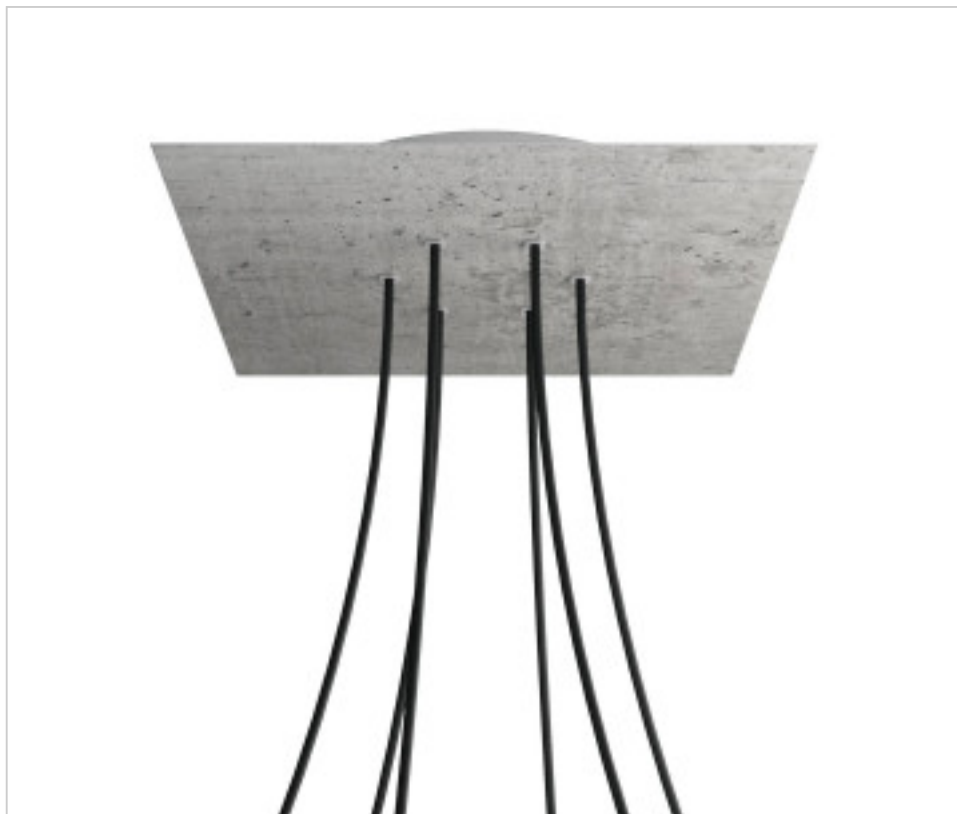

ACCESOIRES METAL > KIT rosaces de plafond > KIT rosaces de plafond en métal
Rosaces carré en métal 6 trous avec couvercle Rose-One

CDKROQ406F106

KIT Rose-one carré 40X40 6 trous Ciment

3 d'écrite;c. 2024

DESCRIPTION

<iframe width="300" height="200" src="https://www.youtube.com/embed/P5N7h5tYtYc" frameborder="0" allow="accelerometer; autoplay; encrypted-media; gyroscope; picture-in-picture" allowfullscreen></iframe>

PRIX

| | Lot | Prix sans TVA |
|--|-----|---------------|
| | 1 | 60,75€ |
| | 5 | 57,86€ |
| | 10 | 55,11€ |

Suite à la page suivante >>

ACCESSOIRES METAL > KIT rosaces de plafond > KIT rosaces de plafond en métal
Rosaces carré en métal 6 trous avec couvercle Rose-One

CDKROQ406F106

KIT Rose-one carré 40X40 6 trous Ciment

SPÉCIFICATIONS TECHNIQUES

Pesage: 1.79 Kilogrammes

REMARQUES

Système complet Square Rose-One. Comprend des éléments de fixation

AUTRES CARACTÉRISTIQUES

Longueur (mm): 400