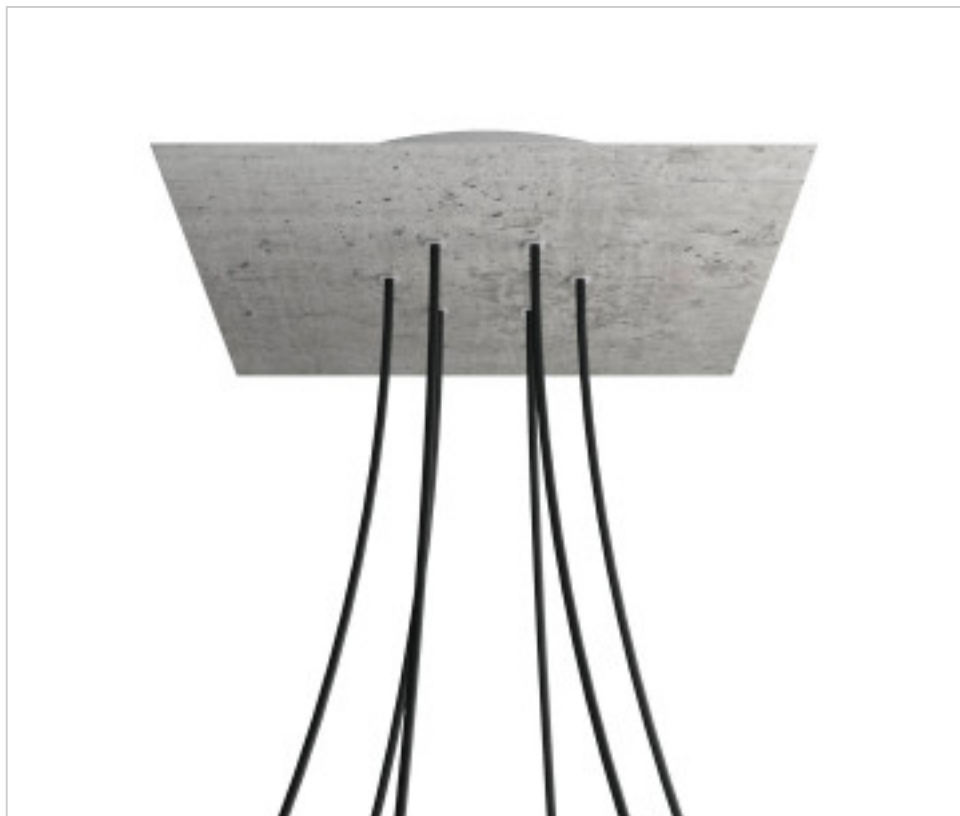

ACCESOIRES METAL > KIT rosaces de plafond > KIT rosaces de plafond en métal  
Rosaces carré en métal 6 trous avec couvercle Rose-One

**CDKROQ406F106**

**KIT Rose-one carré 40X40 6 trous Ciment**

6 avril 2025

## DESCRIPTION

<iframe width="300" height="200" src="https://www.youtube.com/embed/P5N7h5tYtYc" frameborder="0" allow="accelerometer; autoplay; encrypted-media; gyroscope; picture-in-picture" allowfullscreen></iframe>

## PRIX

	Lot	Prix sans TVA
	1	60,75€
	5	57,86€
	10	55,11€

Suite à la page suivante >>

ACCESSOIRES METAL > KIT rosaces de plafond > KIT rosaces de plafond en métal  
Rosaces carré en métal 6 trous avec couvercle Rose-One

**CDKROQ406F106**

**KIT Rose-one carré 40X40 6 trous Ciment**