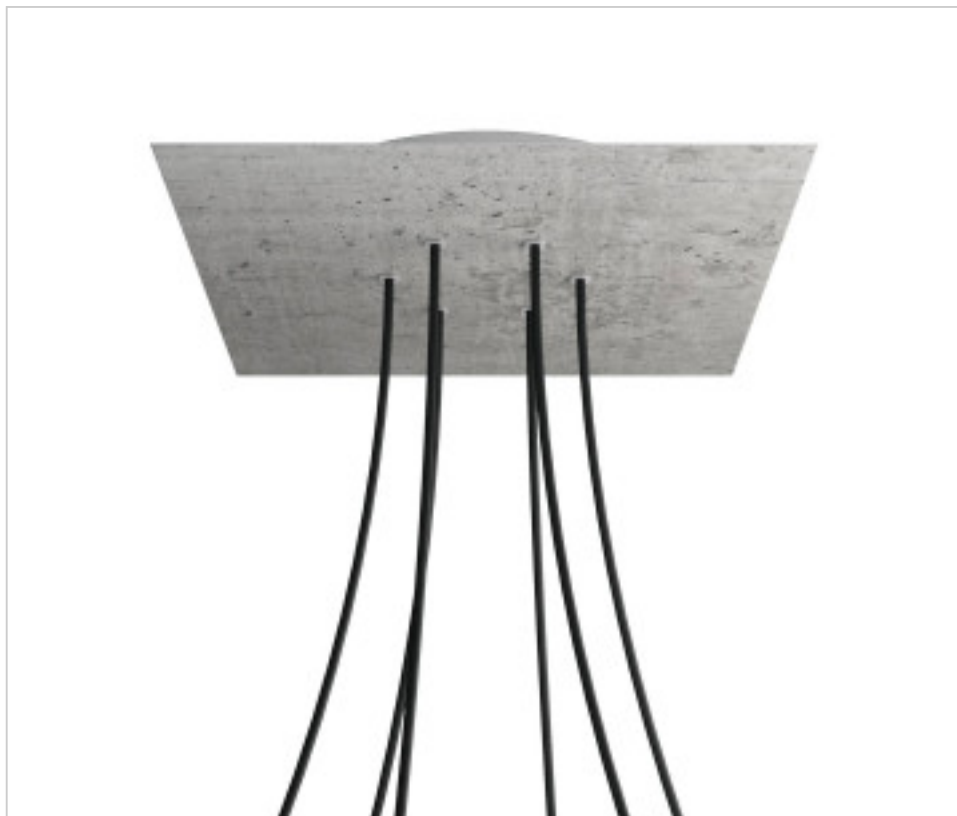

ACCESOIRES METAL > KIT rosaces de plafond > KIT rosaces de plafond en métal  
Rosaces carré en métal 6 trous avec couvercle Rose-One

**CDKROQ406F106**

**KIT Rose-one carré 40X40 6 trous Ciment**

22 f&eacute;vr. 2025

## DESCRIPTION

<iframe width="300" height="200" src="https://www.youtube.com/embed/P5N7h5tYtYc" frameborder="0" allow="accelerometer; autoplay; encrypted-media; gyroscope; picture-in-picture" allowfullscreen></iframe>

## PRIX

	Lot	Prix sans TVA
	1	60,75€
	5	57,86€
	10	55,11€

Suite à la page suivante >>

ACCESSOIRES METAL > KIT rosaces de plafond > KIT rosaces de plafond en métal  
Rosaces carré en métal 6 trous avec couvercle Rose-One

**CDKROQ406F106**

**KIT Rose-one carré 40X40 6 trous Ciment**