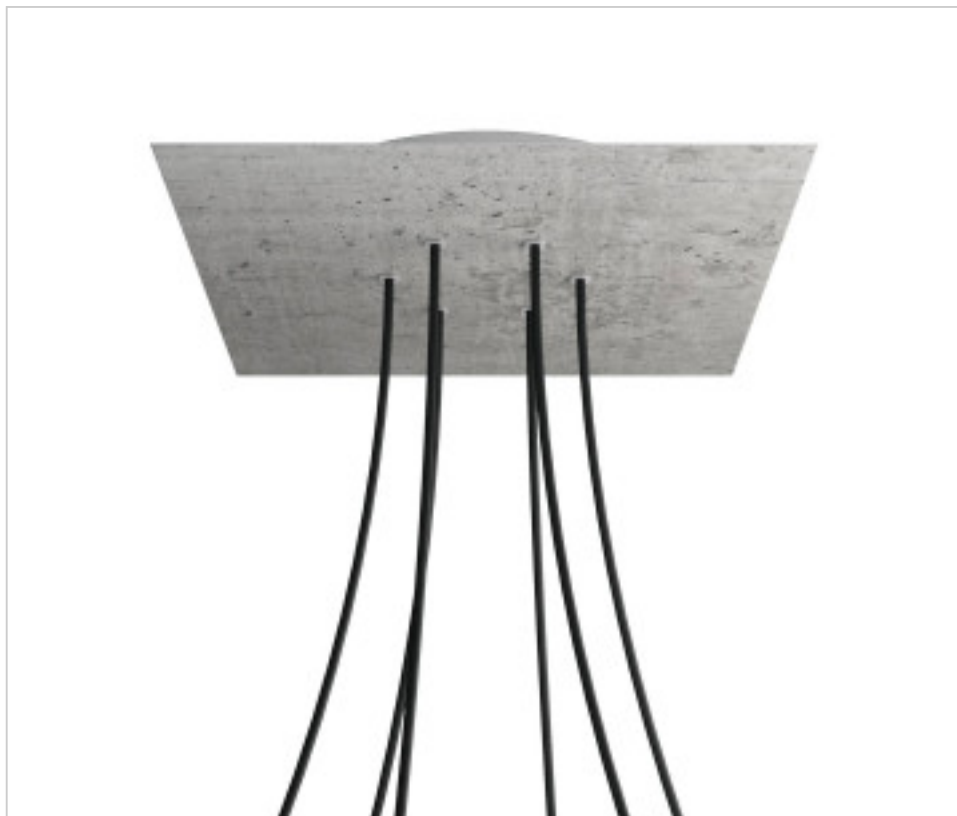

ACCESOIRES METAL > KIT rosaces de plafond > KIT rosaces de plafond en métal
Rosaces carré en métal 6 trous avec couvercle Rose-One

CDKROQ406F106

KIT Rose-one carré 40X40 6 trous Ciment

2 oct. 2024

DESCRIPTION

PRIX

	Lot	Prix sans TVA
	1	60,75€
	5	57,86€
	10	55,11€

Suite à la page suivante >>

ACCESSOIRES METAL > KIT rosaces de plafond > KIT rosaces de plafond en métal
Rosaces carré en métal 6 trous avec couvercle Rose-One

CDKROQ406F106

KIT Rose-one carré 40X40 6 trous Ciment

SPÉCIFICATIONS TECHNIQUES

Pesage: 1.79 Kilogrammes

REMARQUES

Système complet Square Rose-One. Comprend des éléments de fixation

AUTRES CARACTÉRISTIQUES

Longueur (mm): 400

Largeur (mm): 400

Hauteur (mm): 35