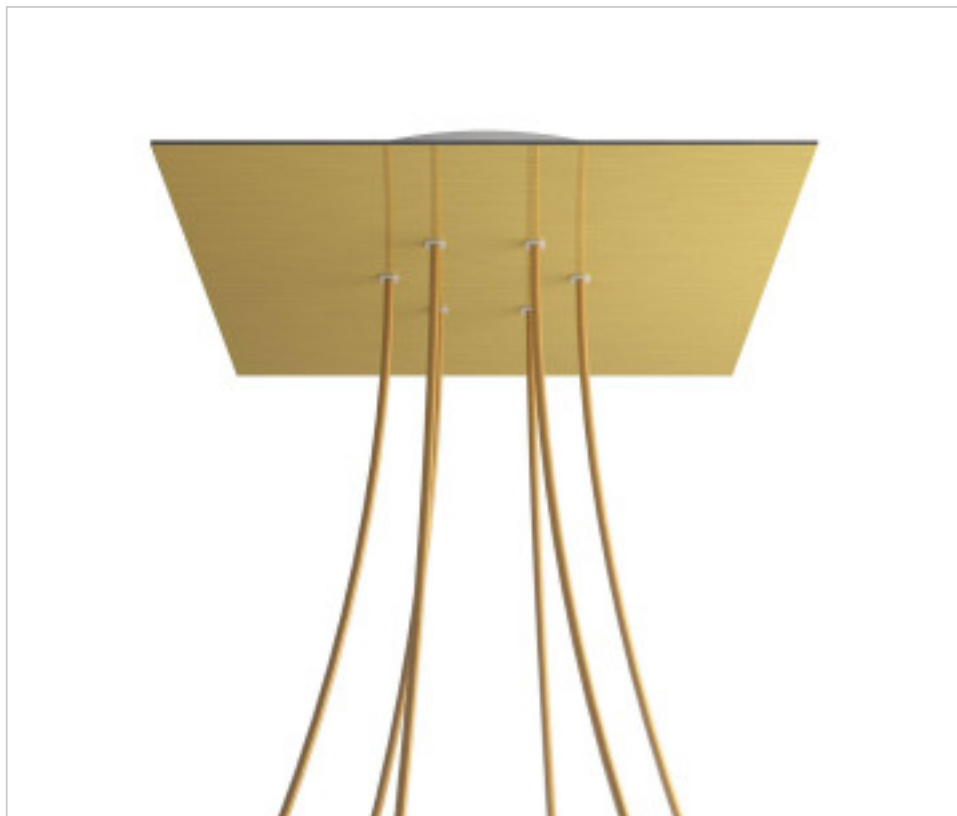

ACCESOIRES METAL > KIT rosaces de plafond > KIT rosaces de plafond en métal
Rosaces carré en métal 6 trous avec couvercle Rose-One

CDKROQ406F107

KIT Rose-one carré 40X40 6 trous Laiton satiné

13 mars 2025

PRIX

	Lot	Prix sans TVA
	1	59,76€
	5	56,90€
	10	54,21€

Suite à la page suivante >>

ACCESSOIRES METAL > KIT rosaces de plafond > KIT rosaces de plafond en métal
Rosaces carré en métal 6 trous avec couvercle Rose-One

CDKROQ406F107

KIT Rose-one carré 40X40 6 trous Laiton satiné

SPÉCIFICATIONS TECHNIQUES

Pesage: 2.02 Kilogrammes

REMARQUES

Système complet Square Rose-One. Comprend des éléments de fixation

AUTRES CARACTÉRISTIQUES

Longueur (mm): 400

Largeur (mm): 400

Hauteur (mm): 35