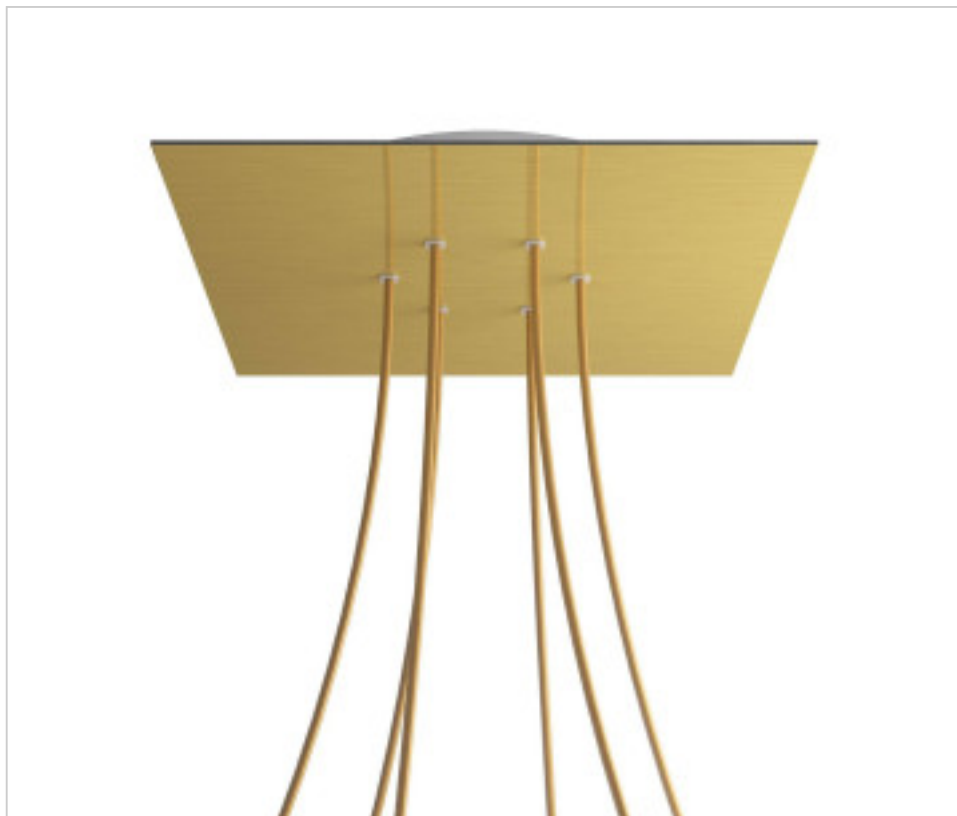

ACCESOIRES METAL > KIT rosaces de plafond > KIT rosaces de plafond en métal  
Rosaces carré en métal 6 trous avec couvercle Rose-One

**CDKROQ406F107**

**KIT Rose-one carré 40X40 6 trous Laiton satiné**

2 oct. 2024

## PRIX

	Lot	Prix sans TVA
	1	59,76€
	5	56,90€
	10	54,21€

Suite à la page suivante >>

ACCESSOIRES METAL > KIT rosaces de plafond > KIT rosaces de plafond en métal  
Rosaces carré en métal 6 trous avec couvercle Rose-One

CDKROQ406F107

**KIT Rose-one carré 40X40 6 trous Laiton satiné**

## AUTRES CARACTÉRISTIQUES

---

Longueur (mm): 400

Largeur (mm): 400

Hauteur (mm): 35