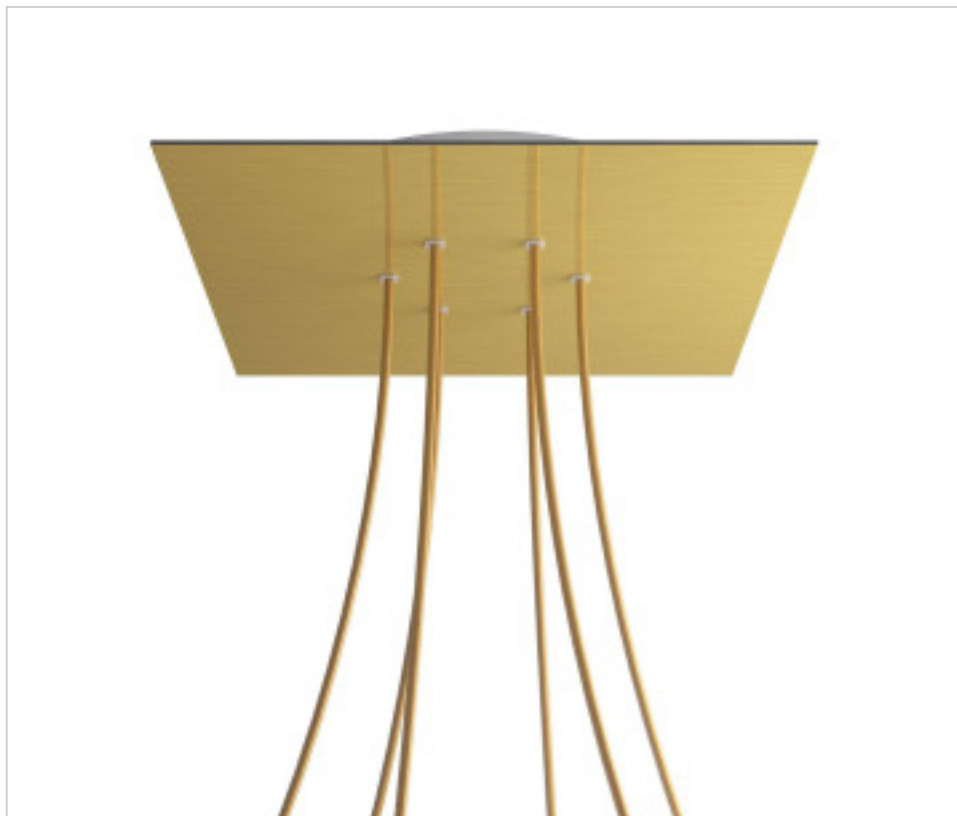

ACCESOIRES METAL > KIT rosaces de plafond > KIT rosaces de plafond en métal  
Rosaces carré en métal 6 trous avec couvercle Rose-One

CDKROQ406F107

**KIT Rose-one carré 40X40 6 trous Laiton satiné**

23 nov. 2024

## PRIX

Lot	Prix sans TVA
1	59,76€
5	56,90€
10	54,21€

Suite à la page suivante >>

ACCESSOIRES METAL > KIT rosaces de plafond > KIT rosaces de plafond en métal  
Rosaces carré en métal 6 trous avec couvercle Rose-One

CDKROQ406F107

**KIT Rose-one carré 40X40 6 trous Laiton satiné**

## AUTRES CARACTÉRISTIQUES

---

Longueur (mm): 400

Largeur (mm): 400

Hauteur (mm): 35