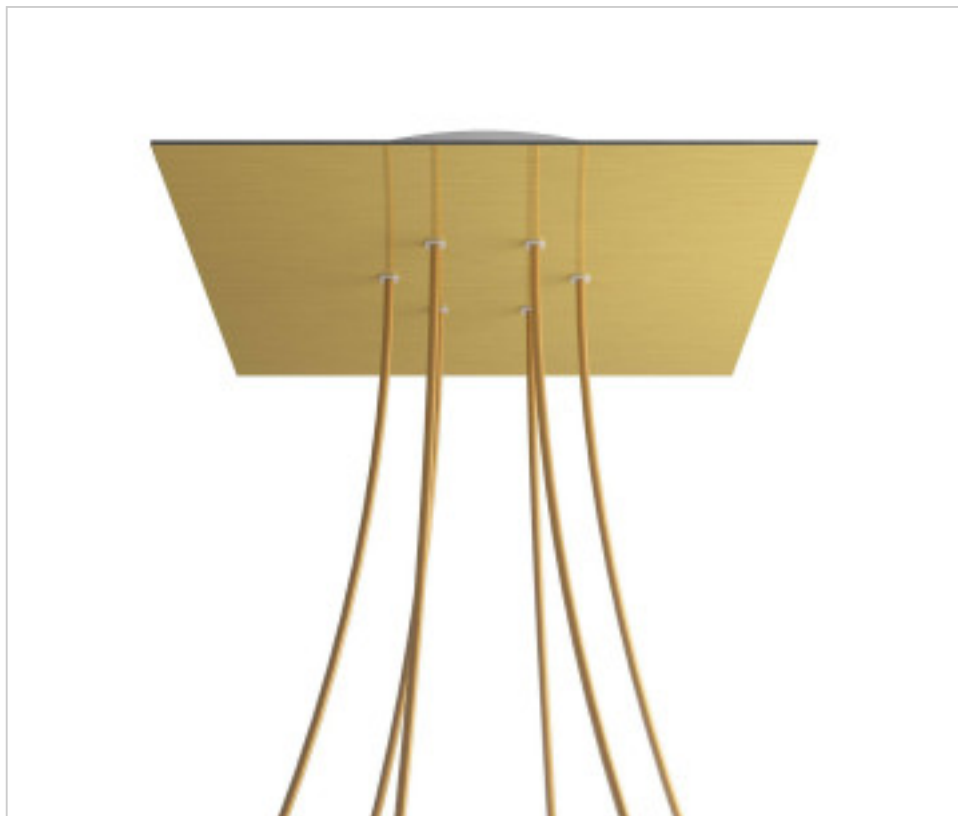

ACCESSOIRES METAL > KIT rosaces de plafond > KIT rosaces de plafond en métal
Rosaces carré en métal 6 trous avec couvercle Rose-One

CDKROQ406F107

KIT Rose-one carré 40X40 6 trous Laiton satiné

1 févr. 2025

PRIX

Lot	Prix sans TVA
1	59,76€
5	56,90€
10	54,21€

Suite à la page suivante >>

ACCESSOIRES METAL > KIT rosaces de plafond > KIT rosaces de plafond en métal
Rosaces carré en métal 6 trous avec couvercle Rose-One

CDKROQ406F107

KIT Rose-one carré 40X40 6 trous Laiton satiné

SPÉCIFICATIONS TECHNIQUES

Pesage: 2.02 Kilogrammes

REMARQUES

Système complet Square Rose-One. Comprend des éléments de fixation

AUTRES CARACTÉRISTIQUES

Longueur (mm): 400

Largeur (mm): 400

Hauteur (mm): 35