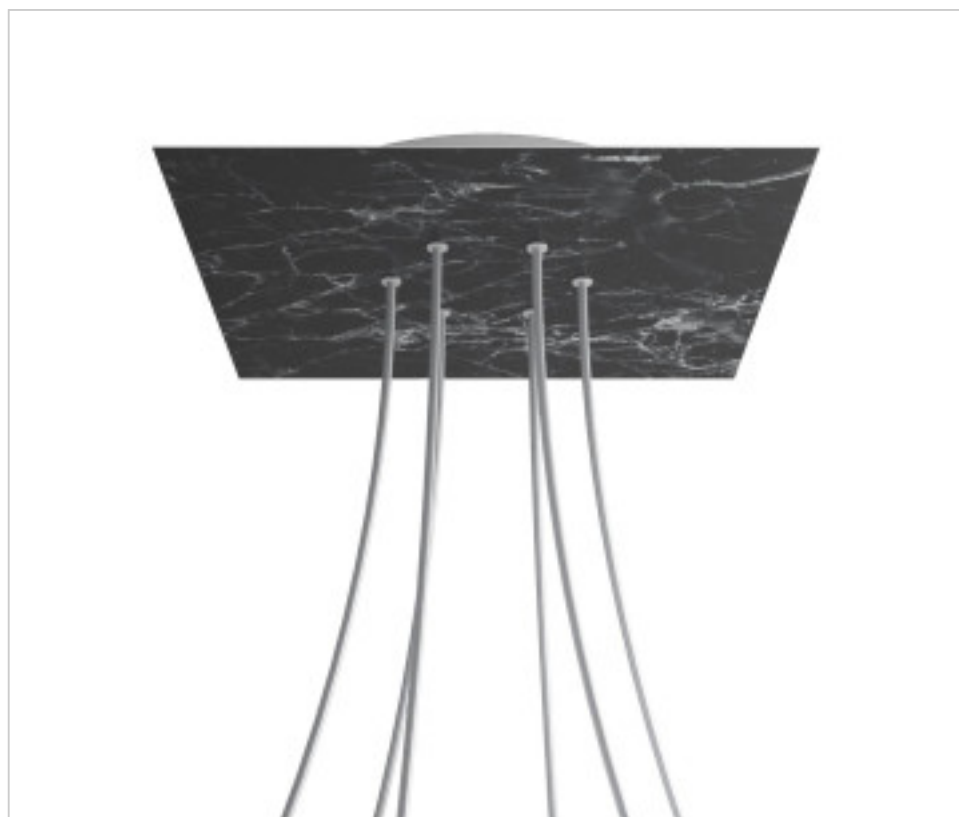

ACCESSOIRES METAL > KIT rosaces de plafond > KIT rosaces de plafond en métal
Rosaces carré en métal 6 trous avec couvercle Rose-One

CDKROQ406F104

KIT Rose-one carré 40X40 6 trous Marbre marquina

1 févr. 2025

DESCRIPTION

<iframe width="300" height="200" src="https://www.youtube.com/embed/P5N7h5tYtYc" frameborder="0" allow="accelerometer; autoplay; encrypted-media; gyroscope; picture-in-picture" allowfullscreen></iframe>

PRIX

	Lot	Prix sans TVA
	1	60,75€
	5	57,86€
	10	55,11€

Suite à la page suivante >>