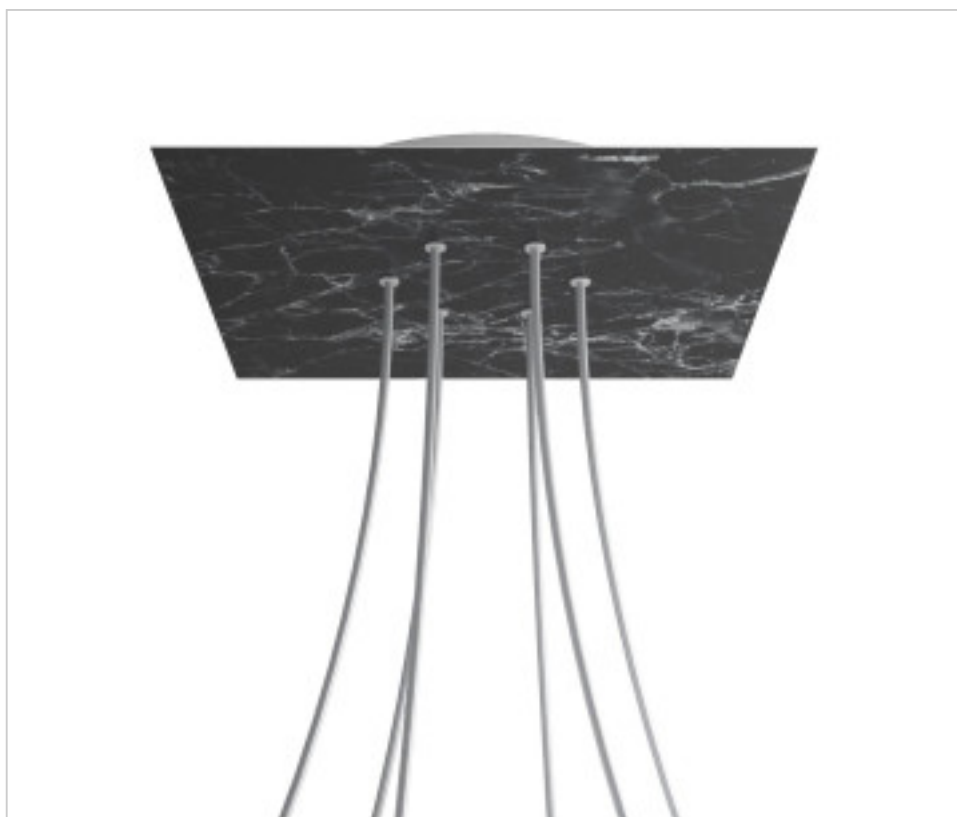

ACCESSOIRES METAL > KIT rosaces de plafond > KIT rosaces de plafond en métal
Rosaces carré en métal 6 trous avec couvercle Rose-One

CDKROQ406F104

KIT Rose-one carré 40X40 6 trous Marbre marquina

3 déc. 2024

DESCRIPTION

<iframe width="300" height="200" src="https://www.youtube.com/embed/P5N7h5tYtYc" frameborder="0" allow="accelerometer; autoplay; encrypted-media; gyroscope; picture-in-picture" allowfullscreen></iframe>

PRIX

	Lot	Prix sans TVA
	1	60,75€
	5	57,86€
	10	55,11€

Suite à la page suivante >>

ACCESSOIRES METAL > KIT rosaces de plafond > KIT rosaces de plafond en métal
Rosaces carré en métal 6 trous avec couvercle Rose-One

CDKROQ406F104

KIT Rose-one carré 40X40 6 trous Marbre marquina

SPÉCIFICATIONS TECHNIQUES

Pesage: 1.79 Kilogrammes

REMARQUES

Système complet Square Rose-One. Comprend des éléments de fixation

AUTRES CARACTÉRISTIQUES