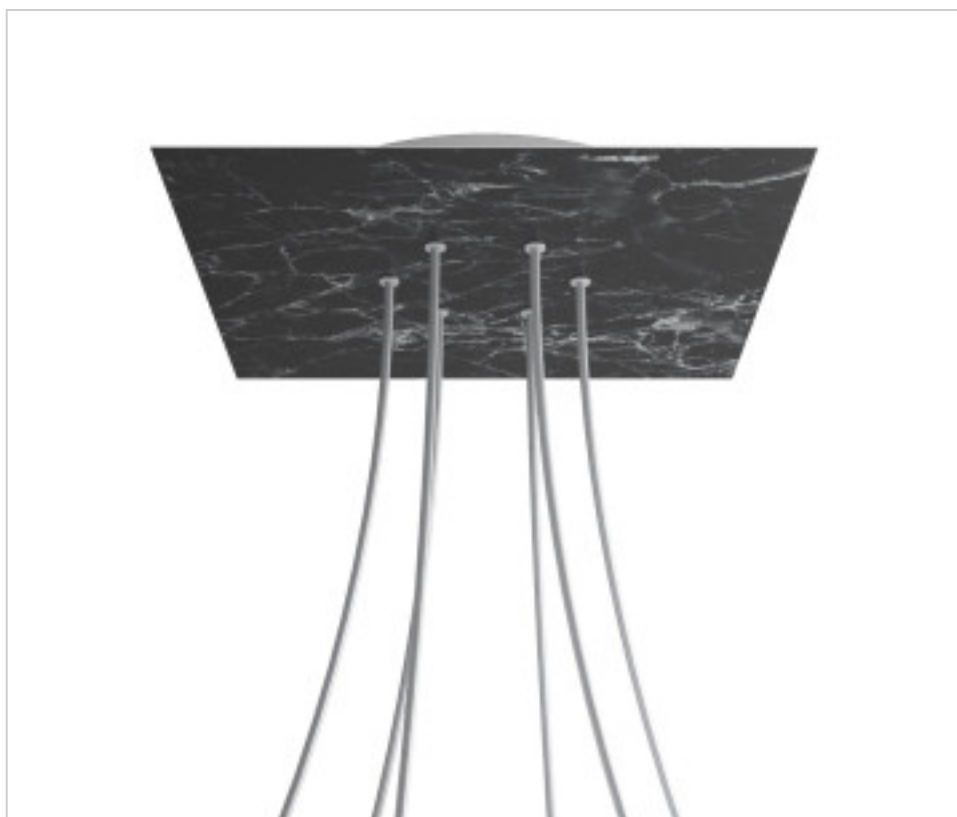

ACCESOIRES METAL > KIT rosaces de plafond > KIT rosaces de plafond en métal  
Rosaces carré en métal 6 trous avec couvercle Rose-One

**CDKROQ406F104**

**KIT Rose-one carré 40X40 6 trous Marbre marquina**

## PRIX

	Lot	Prix sans TVA
	1	60,75€
	5	57,86€
	10	55,11€

Suite à la page suivante >>

ACCESSOIRES METAL > KIT rosaces de plafond > KIT rosaces de plafond en métal  
Rosaces carré en métal 6 trous avec couvercle Rose-One

## **AUTRES CARACTÉRISTIQUES**

---

Longueur (mm): 400

Largeur (mm): 400

Hauteur (mm): 35