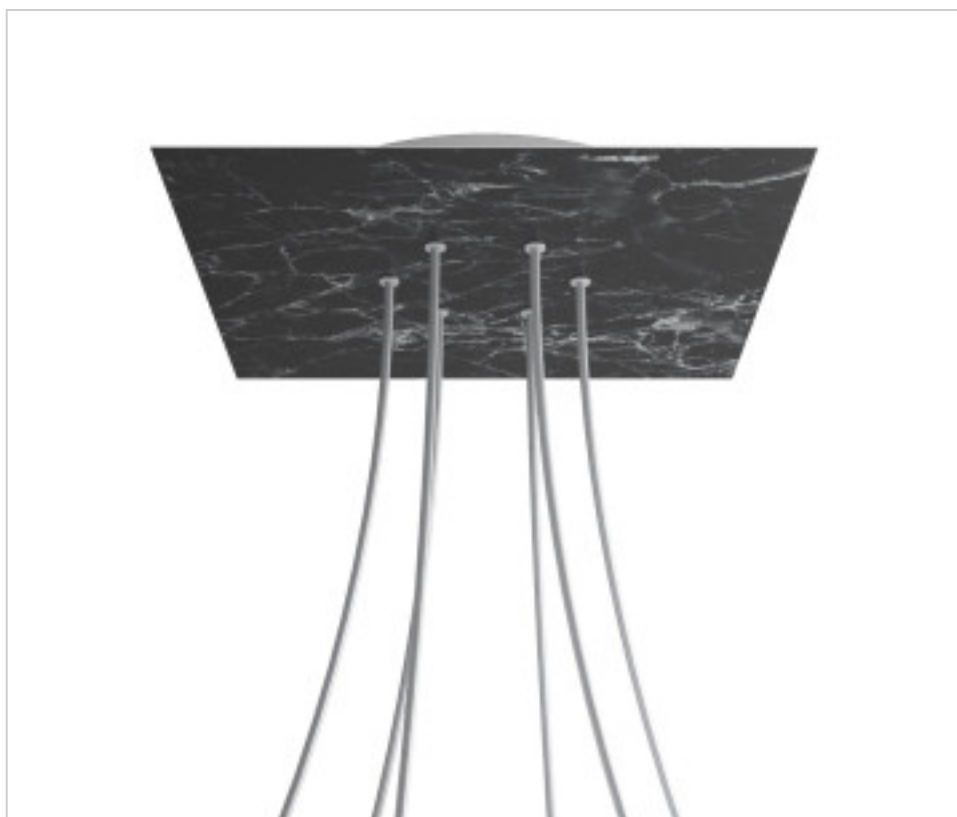

ACCESOIRES METAL > KIT rosaces de plafond > KIT rosaces de plafond en métal
Rosaces carré en métal 6 trous avec couvercle Rose-One

CDKROQ406F104

KIT Rose-one carré 40X40 6 trous Marbre marquina

13 mars 2025

DESCRIPTION

<iframe width="300" height="200" src="https://www.youtube.com/embed/P5N7h5tYtYc" frameborder="0" allow="accelerometer; autoplay; encrypted-media; gyroscope; picture-in-picture" allowfullscreen></iframe>

PRIX

	Lot	Prix sans TVA
	1	60,75€
	5	57,86€
	10	55,11€

Suite à la page suivante >>

ACCESSOIRES METAL > KIT rosaces de plafond > KIT rosaces de plafond en métal
Rosaces carré en métal 6 trous avec couvercle Rose-One

CDKROQ406F104

KIT Rose-one carré 40X40 6 trous Marbre marquina

SPÉCIFICATIONS TECHNIQUES

Pesage: 1.79 Kilogrammes

REMARQUES

Système complet Square Rose-One. Comprend des éléments de fixation

AUTRES CARACTÉRISTIQUES