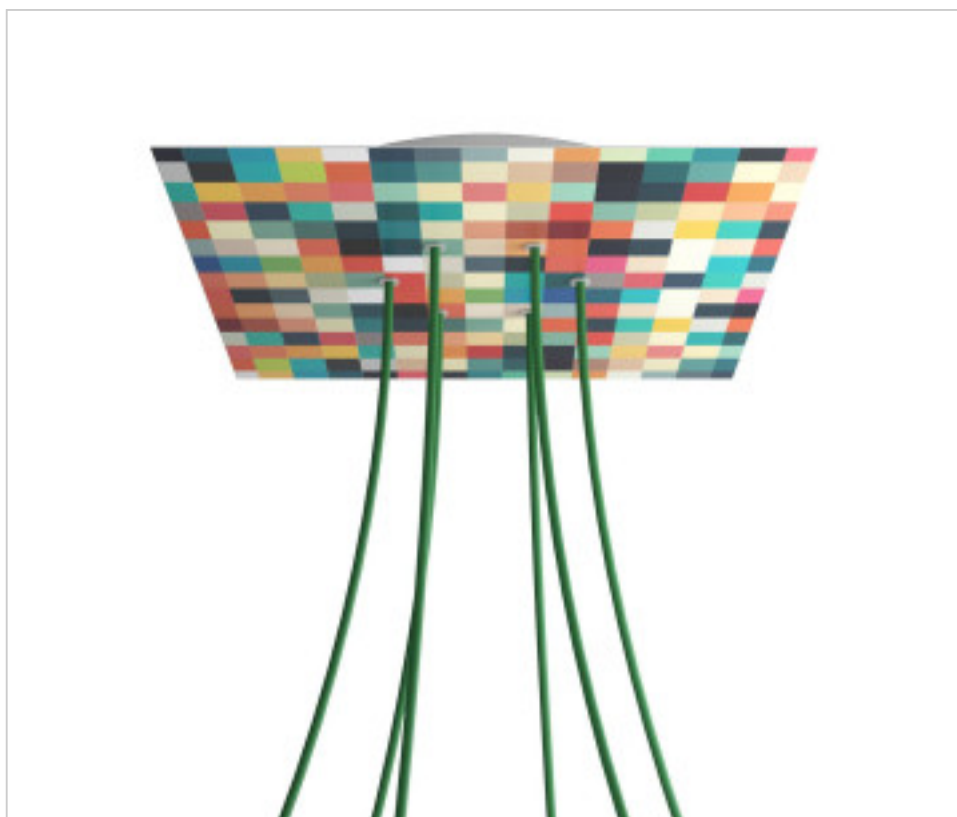

ACCESSOIRES METAL > KIT rosaces de plafond > KIT rosaces de plafond en métal  
Rosaces carré en métal 6 trous avec couvercle Rose-One

CDKROQ406F201

**KIT Rose-one carré 40X40 6 trous Palette**

22 f&eacute;vr. 2025

## DESCRIPTION

<iframe width="300" height="200" src="https://www.youtube.com/embed/P5N7h5tYtYc" frameborder="0" allow="accelerometer; autoplay; encrypted-media; gyroscope; picture-in-picture" allowfullscreen></iframe>

## PRIX

	Lot	Prix sans TVA
	1	60,75€
	5	57,86€
	10	55,11€

Suite à la page suivante >>

ACCESSOIRES METAL > KIT rosaces de plafond > KIT rosaces de plafond en métal  
Rosaces carré en métal 6 trous avec couvercle Rose-One

CDKROQ406F201

**KIT Rose-one carré 40X40 6 trous Palette**