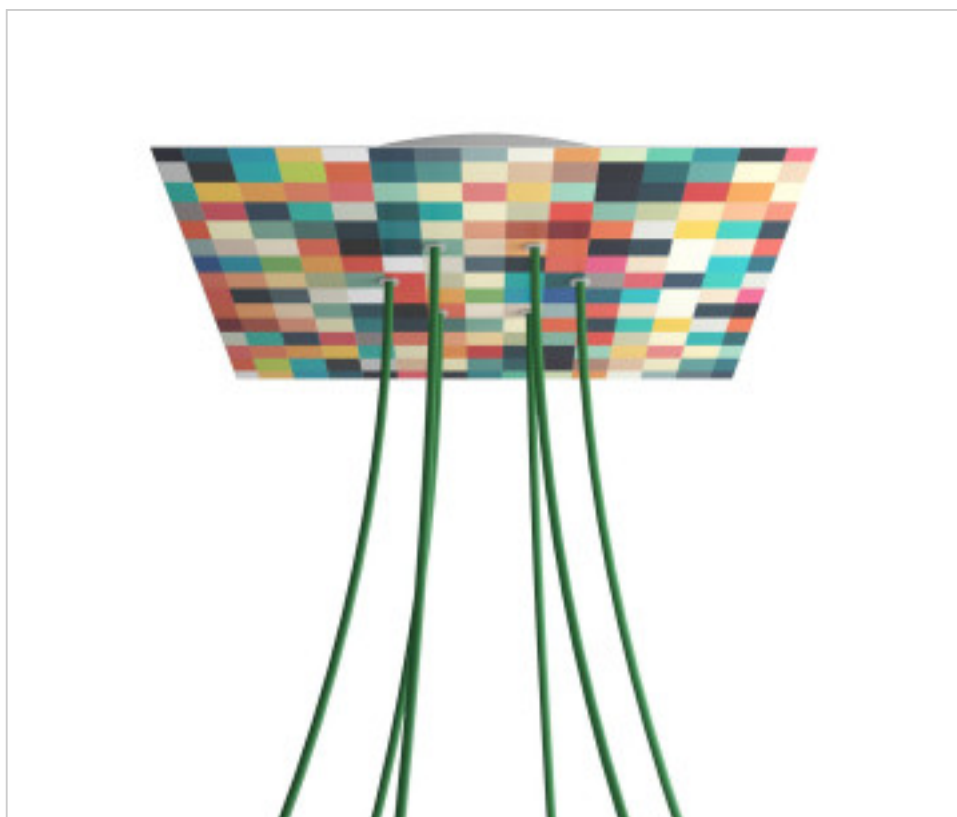

ACCESOIRES METAL > KIT rosaces de plafond > KIT rosaces de plafond en métal  
Rosaces carré en métal 6 trous avec couvercle Rose-One

CDKROQ406F201

**KIT Rose-one carré 40X40 6 trous Palette**

22 janv. 2025

## DESCRIPTION

<iframe width="300" height="200" src="https://www.youtube.com/embed/P5N7h5tYtYc" frameborder="0" allow="accelerometer; autoplay; encrypted-media; gyroscope; picture-in-picture" allowfullscreen></iframe>

## PRIX

	Lot	Prix sans TVA
	1	60,75€
	5	57,86€
	10	55,11€

Suite à la page suivante >>

ACCESSOIRES METAL > KIT rosaces de plafond > KIT rosaces de plafond en métal  
Rosaces carré en métal 6 trous avec couvercle Rose-One

CDKROQ406F201

**KIT Rose-one carré 40X40 6 trous Palette**