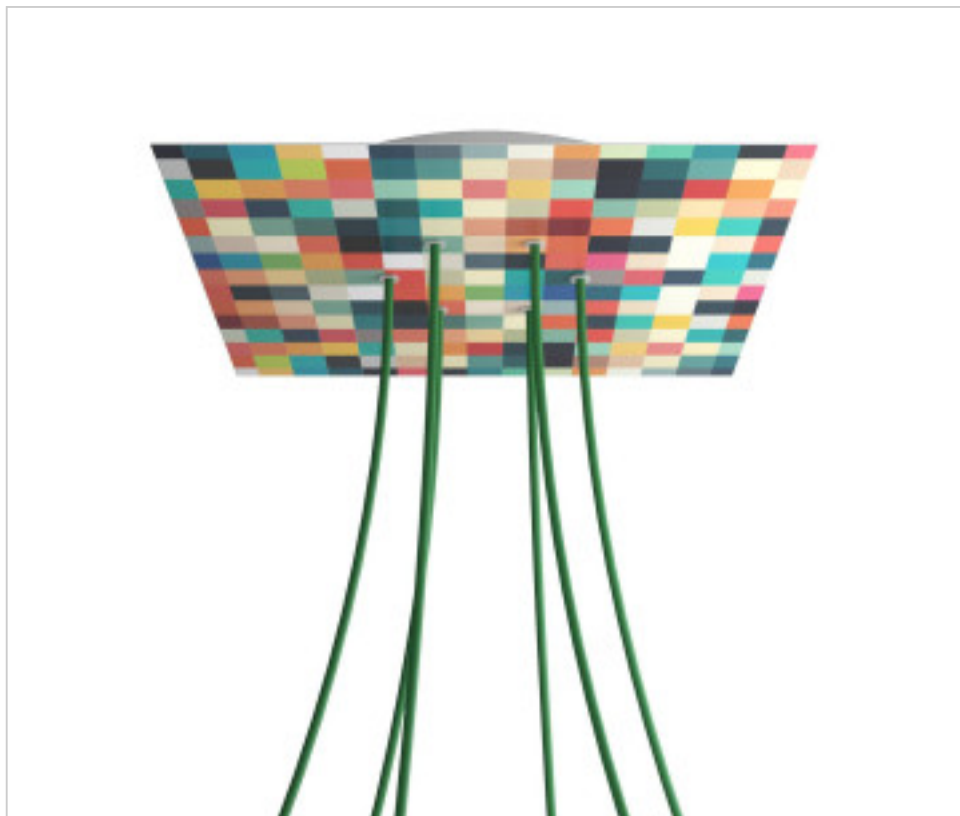

ACCESOIRES METAL > KIT rosaces de plafond > KIT rosaces de plafond en métal
Rosaces carré en métal 6 trous avec couvercle Rose-One

CDKROQ406F201

KIT Rose-one carré 40X40 6 trous Palette

6 avril 2025

DESCRIPTION

PRIX

	Lot	Prix sans TVA
	1	60,75€
	5	57,86€
	10	55,11€

Suite à la page suivante >>

ACCESSOIRES METAL > KIT rosaces de plafond > KIT rosaces de plafond en métal
Rosaces carré en métal 6 trous avec couvercle Rose-One

CDKROQ406F201

KIT Rose-one carré 40X40 6 trous Palette

SPÉCIFICATIONS TECHNIQUES

Pesage: 1.79 Kilogrammes

REMARQUES

Système complet Square Rose-One. Comprend des éléments de fixation

AUTRES CARACTÉRISTIQUES

Longueur (mm): 400

Largeur (mm): 400

Hauteur (mm): 35