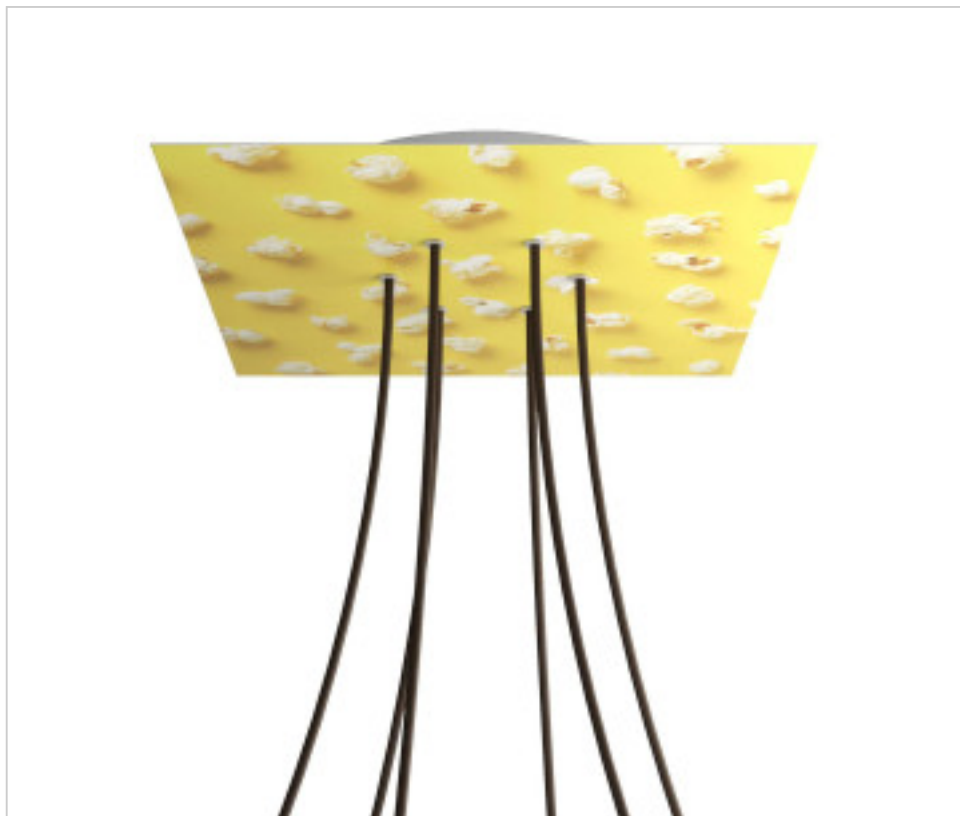

ACCESSOIRES METAL > KIT rosaces de plafond > KIT rosaces de plafond en métal
Rosaces carré en métal 6 trous avec couvercle Rose-One

CDKROQ406F203

KIT Rose-one carré 40X40 6 trous Pop Corn

6 avril 2025

DESCRIPTION

<iframe width="300" height="200" src="https://www.youtube.com/embed/P5N7h5tYtYc" frameborder="0" allow="accelerometer; autoplay; encrypted-media; gyroscope; picture-in-picture" allowfullscreen></iframe>

PRIX

	Lot	Prix sans TVA
	1	60,75€
	5	57,86€
	10	55,11€

Suite à la page suivante >>

ACCESSOIRES METAL > KIT rosaces de plafond > KIT rosaces de plafond en métal
Rosaces carré en métal 6 trous avec couvercle Rose-One

CDKROQ406F203

KIT Rose-one carré 40X40 6 trous Pop Corn

SPÉCIFICATIONS TECHNIQUES

Pesage: 1.79 Kilogrammes

REMARQUES

Système complet Square Rose-One. Comprend des éléments de fixation

AUTRES CARACTÉRISTIQUES