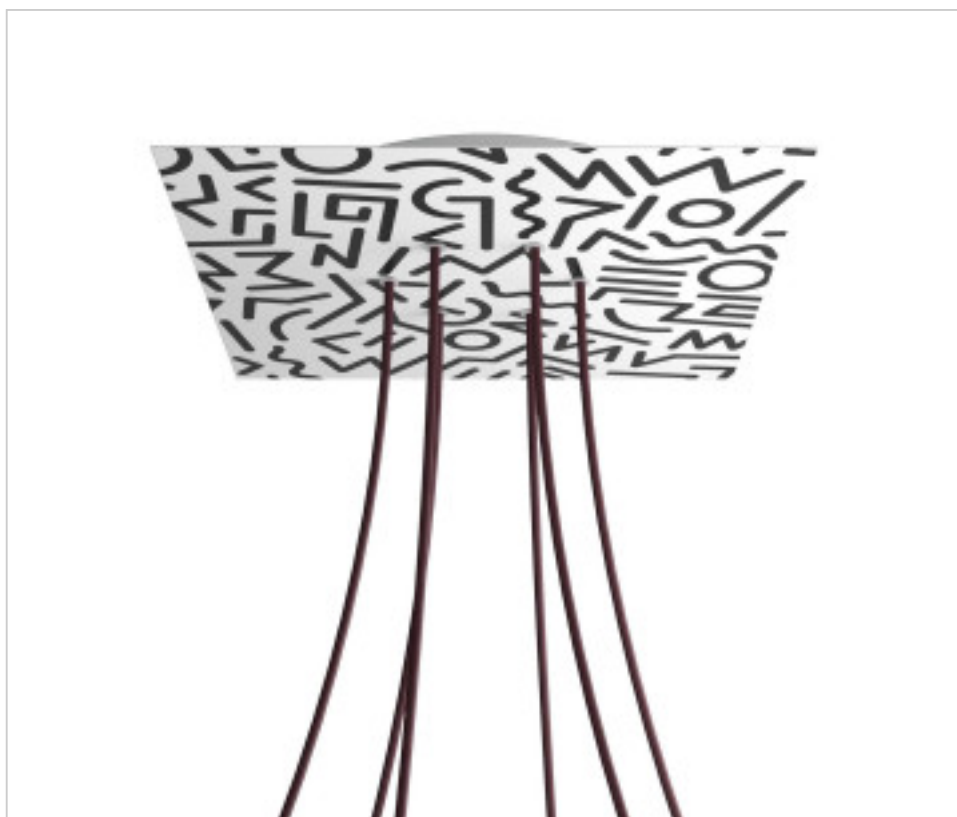

ACCESSOIRES METAL > KIT rosaces de plafond > KIT rosaces de plafond en métal
Rosaces carré en métal 6 trous avec couvercle Rose-One

CDKROQ406F202

KIT Rose-one carré 40X40 6 trous Street Art

22 déc. 2024

DESCRIPTION

PRIX

	Lot	Prix sans TVA
	1	60,75€
	5	57,86€
	10	55,11€

Suite à la page suivante >>

ACCESSOIRES METAL > KIT rosaces de plafond > KIT rosaces de plafond en métal
Rosaces carré en métal 6 trous avec couvercle Rose-One

CDKROQ406F202

KIT Rose-one carré 40X40 6 trous Street Art

SPÉCIFICATIONS TECHNIQUES

Pesage: 1.79 Kilogrammes

REMARQUES

Système complet Square Rose-One. Comprend des éléments de fixation

AUTRES CARACTÉRISTIQUES

Longueur (mm): 400

Largeur (mm): 400

Hauteur (mm): 35