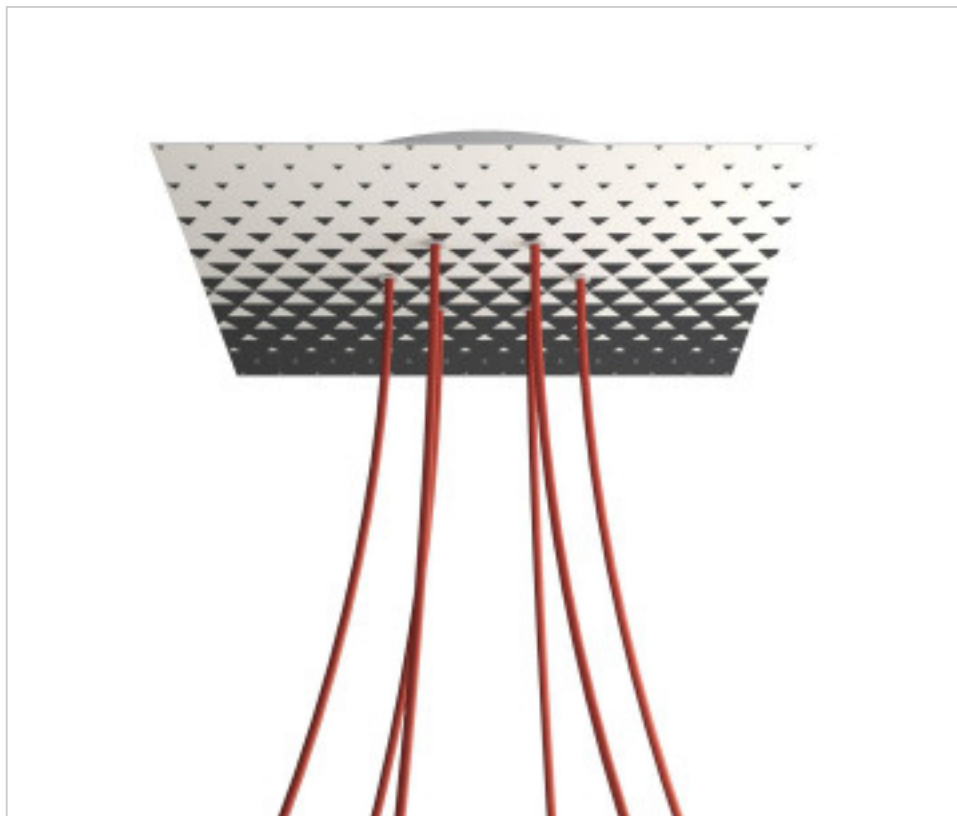

ACCESSOIRES METAL > KIT rosaces de plafond > KIT rosaces de plafond en métal
Rosaces carré en métal 6 trous avec couvercle Rose-One

CDKROQ406F205

KIT Rose-one carré 40X40 6 trous Triangle

1 févr. 2025

DESCRIPTION

PRIX

	Lot	Prix sans TVA
	1	60,75€
	5	57,86€
	10	55,11€

Suite à la page suivante >>

ACCESSOIRES METAL > KIT rosaces de plafond > KIT rosaces de plafond en métal
Rosaces carré en métal 6 trous avec couvercle Rose-One

CDKROQ406F205

KIT Rose-one carré 40X40 6 trous Triangle

SPÉCIFICATIONS TECHNIQUES

Pesage: 1.79 Kilogrammes

REMARQUES

Système complet Square Rose-One. Comprend des éléments de fixation

AUTRES CARACTÉRISTIQUES

Longueur (mm): 400

Largeur (mm): 400

Hauteur (mm): 35