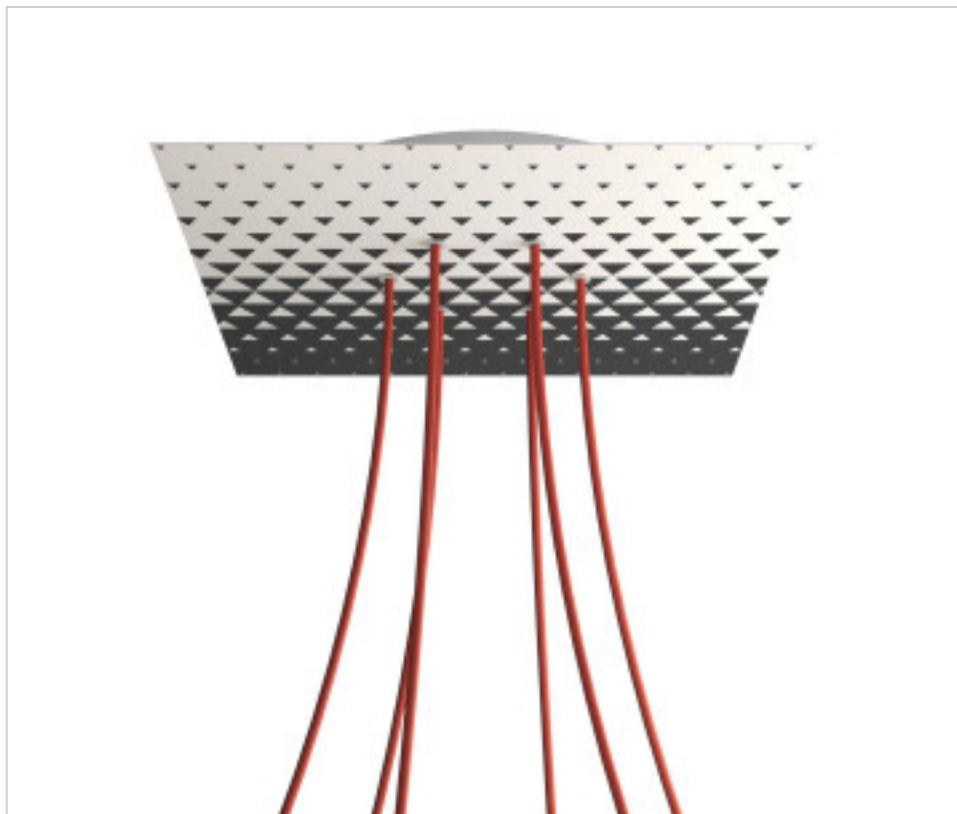

ACCESOIRES METAL > KIT rosaces de plafond > KIT rosaces de plafond en métal  
Rosaces carré en métal 6 trous avec couvercle Rose-One

CDKROQ406F205

**KIT Rose-one carré 40X40 6 trous Triangle**

13 mars 2025

## DESCRIPTION

<iframe width="300" height="200" src="https://www.youtube.com/embed/P5N7h5tYtYc" frameborder="0" allow="accelerometer; autoplay; encrypted-media; gyroscope; picture-in-picture" allowfullscreen></iframe>

## PRIX

	Lot	Prix sans TVA
	1	60,75€
	5	57,86€
	10	55,11€

Suite à la page suivante >>

ACCESSOIRES METAL > KIT rosaces de plafond > KIT rosaces de plafond en métal  
Rosaces carré en métal 6 trous avec couvercle Rose-One

CDKROQ406F205

**KIT Rose-one carré 40X40 6 trous Triangle**