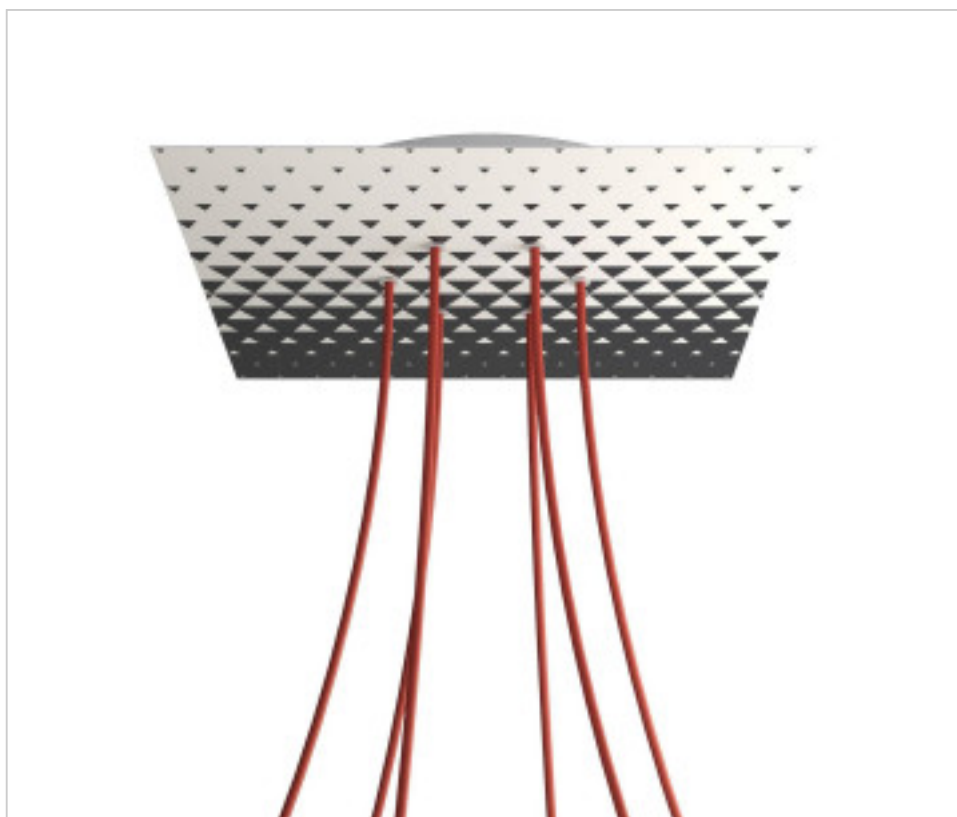

ACCESOIRES METAL > KIT rosaces de plafond > KIT rosaces de plafond en métal  
Rosaces carré en métal 6 trous avec couvercle Rose-One

**CDKROQ406F205**

**KIT Rose-one carré 40X40 6 trous Triangle**

22 d&eacute;c. 2024

## DESCRIPTION

<iframe width="300" height="200" src="https://www.youtube.com/embed/P5N7h5tYtYc" frameborder="0" allow="accelerometer; autoplay; encrypted-media; gyroscope; picture-in-picture" allowfullscreen></iframe>

## PRIX

	Lot	Prix sans TVA
	1	60,75€
	5	57,86€
	10	55,11€

Suite à la page suivante >>

ACCESSOIRES METAL > KIT rosaces de plafond > KIT rosaces de plafond en métal  
Rosaces carré en métal 6 trous avec couvercle Rose-One

CDKROQ406F205

**KIT Rose-one carré 40X40 6 trous Triangle**