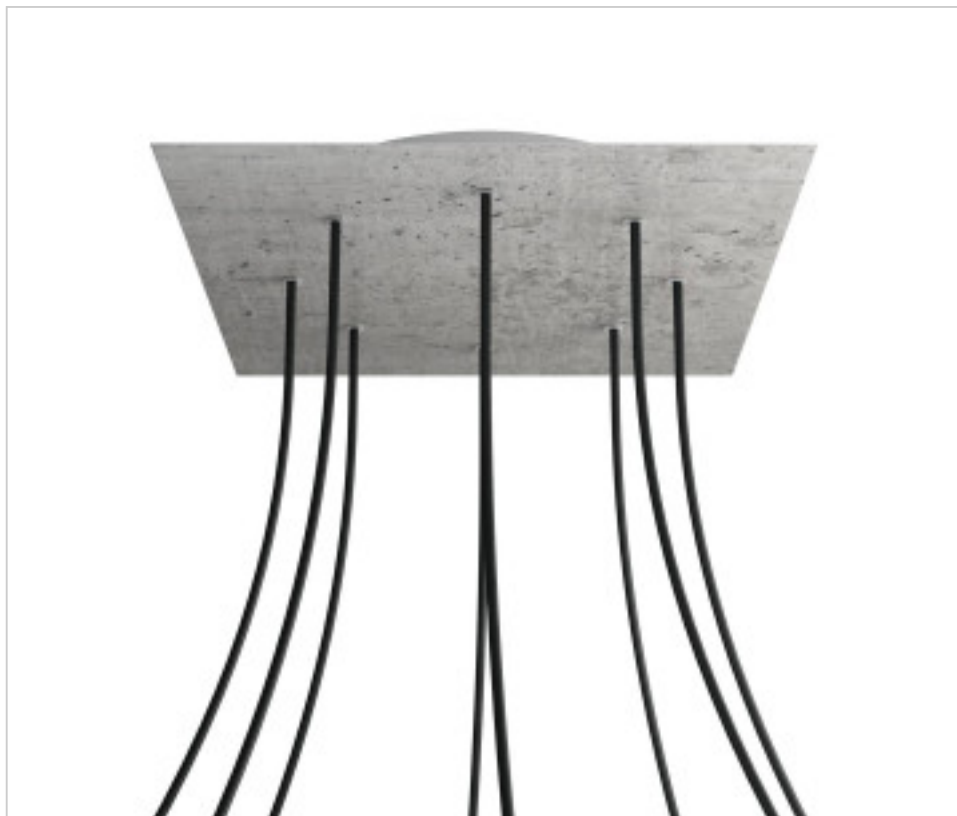

ACCESOIRES METAL > KIT rosaces de plafond > KIT rosaces de plafond en métal
Rosaces carré en métal 8 trous avec couvercle Rose-One

CDKROQ408F106

KIT Rose-one carré 40X40 8 trous Ciment

7 janv. 2025

DESCRIPTION

<iframe width="300" height="200" src="https://www.youtube.com/embed/P5N7h5tYtYc" frameborder="0" allow="accelerometer; autoplay; encrypted-media; gyroscope; picture-in-picture" allowfullscreen></iframe>

PRIX

	Lot	Prix sans TVA
	1	62,91€
	5	59,90€
	10	57,07€

Suite à la page suivante >>

ACCESSOIRES METAL > KIT rosaces de plafond > KIT rosaces de plafond en métal
Rosaces carré en métal 8 trous avec couvercle Rose-One

CDKROQ408F106

KIT Rose-one carré 40X40 8 trous Ciment

SPÉCIFICATIONS TECHNIQUES

Pesage: 1.8 Kilogrammes

REMARQUES

Système complet Square Rose-One. Comprend des éléments de fixation

AUTRES CARACTÉRISTIQUES

Longueur (mm): 400