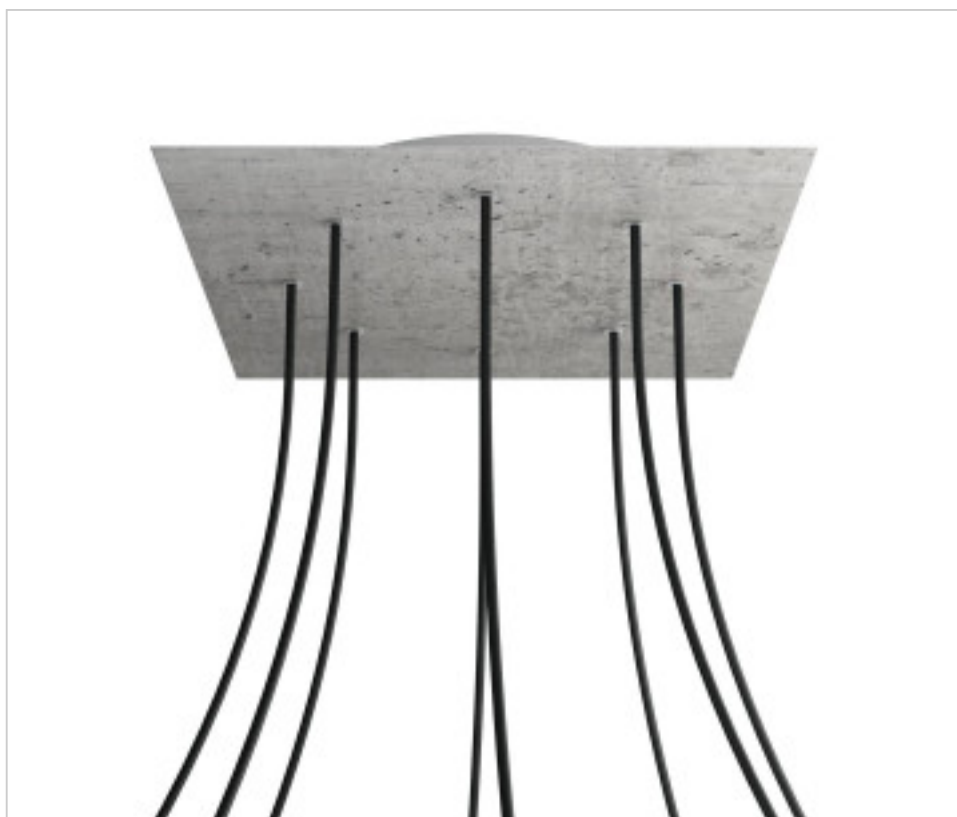

ACCESOIRES METAL > KIT rosaces de plafond > KIT rosaces de plafond en métal
Rosaces carré en métal 8 trous avec couvercle Rose-One

CDKROQ408F106

KIT Rose-one carré 40X40 8 trous Ciment

4 déc. 2024

DESCRIPTION

<iframe width="300" height="200" src="https://www.youtube.com/embed/P5N7h5tYtYc" frameborder="0" allow="accelerometer; autoplay; encrypted-media; gyroscope; picture-in-picture" allowfullscreen></iframe>

PRIX

	Lot	Prix sans TVA
	1	62,91€
	5	59,90€
	10	57,07€

Suite à la page suivante >>

ACCESSOIRES METAL > KIT rosaces de plafond > KIT rosaces de plafond en métal
Rosaces carré en métal 8 trous avec couvercle Rose-One

CDKROQ408F106

KIT Rose-one carré 40X40 8 trous Ciment

SPÉCIFICATIONS TECHNIQUES

Pesage: 1.8 Kilogrammes

REMARQUES

Système complet Square Rose-One. Comprend des éléments de fixation

AUTRES CARACTÉRISTIQUES

Longueur (mm): 400