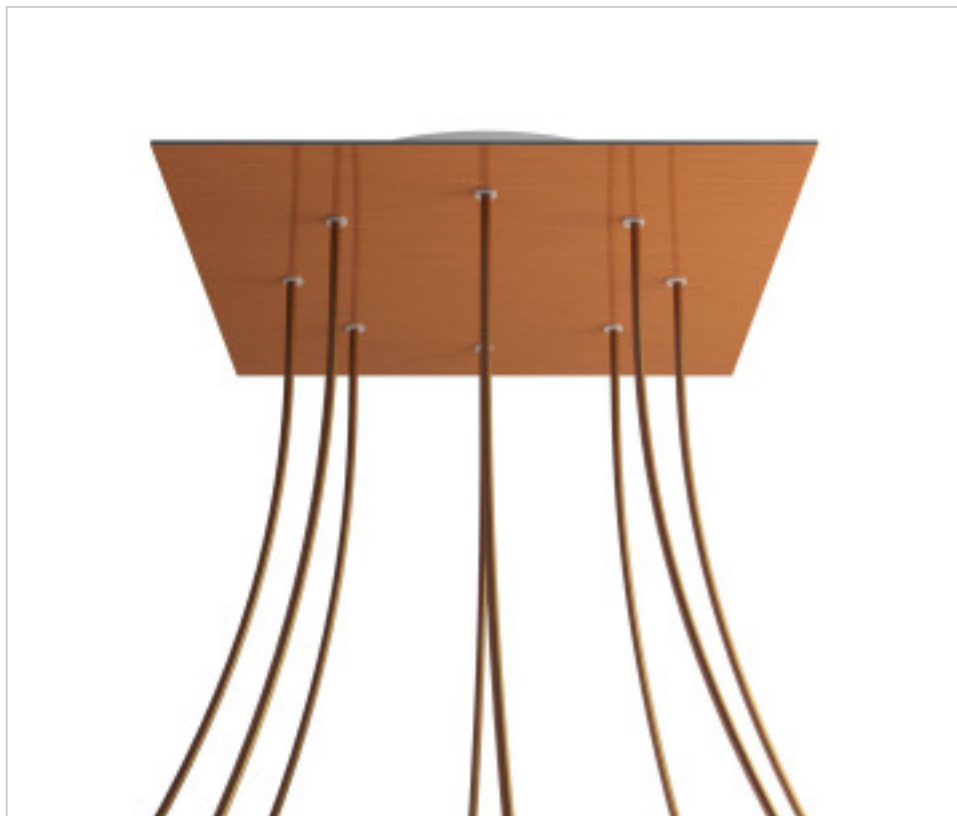

ACCESSOIRES METAL > KIT rosaces de plafond > KIT rosaces de plafond en métal
Rosaces carré en métal 8 trous avec couvercle Rose-One

CDKROQ408F108

KIT Rose-one carré 40X40 8 trous Cuivre satiné

7 janv. 2025

DESCRIPTION

<iframe width="300" height="200" src="https://www.youtube.com/embed/P5N7h5tYtYc" frameborder="0" allow="accelerometer; autoplay; encrypted-media; gyroscope; picture-in-picture" allowfullscreen></iframe>

PRIX

	Lot	Prix sans TVA
	1	61,92€
	5	58,96€
	10	56,16€

Suite à la page suivante >>