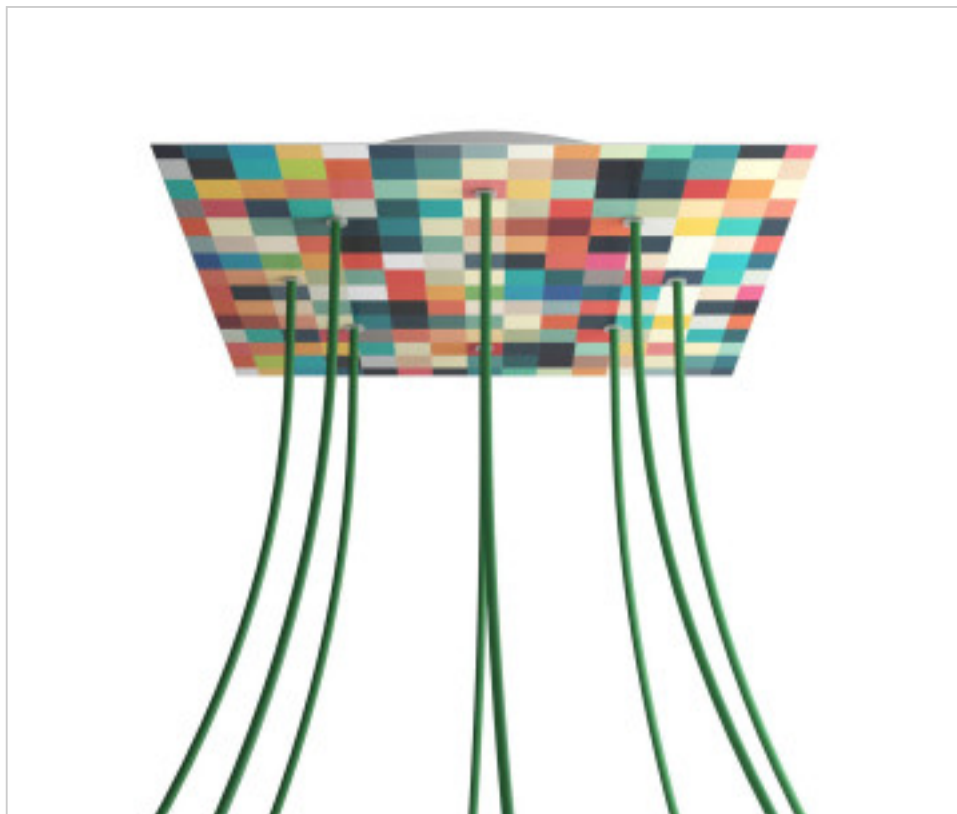

ACCESOIRES METAL > KIT rosaces de plafond > KIT rosaces de plafond en métal
Rosaces carré en métal 8 trous avec couvercle Rose-One

CDKROQ408F201

KIT Rose-one carré 40X40 8 trous Palette

3 nov. 2024

DESCRIPTION

<iframe width="300" height="200" src="https://www.youtube.com/embed/P5N7h5tYtYc" frameborder="0" allow="accelerometer; autoplay; encrypted-media; gyroscope; picture-in-picture" allowfullscreen></iframe>

PRIX

	Lot	Prix sans TVA
	1	62,91€
	5	59,90€
	10	57,07€

Suite à la page suivante >>

ACCESSOIRES METAL > KIT rosaces de plafond > KIT rosaces de plafond en métal
Rosaces carré en métal 8 trous avec couvercle Rose-One

CDKROQ408F201

KIT Rose-one carré 40X40 8 trous Palette

SPÉCIFICATIONS TECHNIQUES

Pesage: 1.8 Kilogrammes

REMARQUES

Système complet Square Rose-One. Comprend des éléments de fixation

AUTRES CARACTÉRISTIQUES

Longueur (mm): 400