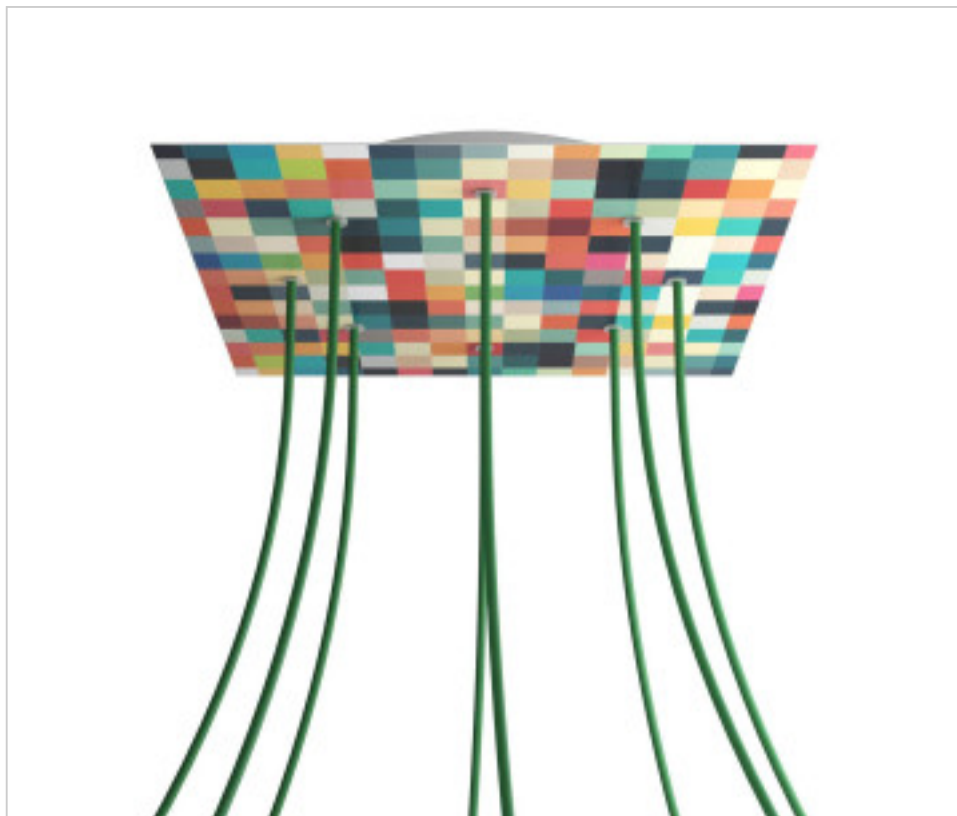

ACCESSOIRES METAL > KIT rosaces de plafond > KIT rosaces de plafond en métal
Rosaces carré en métal 8 trous avec couvercle Rose-One

CDKROQ408F201

KIT Rose-one carré 40X40 8 trous Palette

4 déc. 2024

DESCRIPTION

<iframe width="300" height="200" src="https://www.youtube.com/embed/P5N7h5tYtYc" frameborder="0" allow="accelerometer; autoplay; encrypted-media; gyroscope; picture-in-picture" allowfullscreen></iframe>

PRIX

	Lot	Prix sans TVA
	1	62,91€
	5	59,90€
	10	57,07€

Suite à la page suivante >>

ACCESSOIRES METAL > KIT rosaces de plafond > KIT rosaces de plafond en métal
Rosaces carré en métal 8 trous avec couvercle Rose-One

CDKROQ408F201

KIT Rose-one carré 40X40 8 trous Palette

SPÉCIFICATIONS TECHNIQUES

Pesage: 1.8 Kilogrammes

REMARQUES

Système complet Square Rose-One. Comprend des éléments de fixation

AUTRES CARACTÉRISTIQUES

Longueur (mm): 400