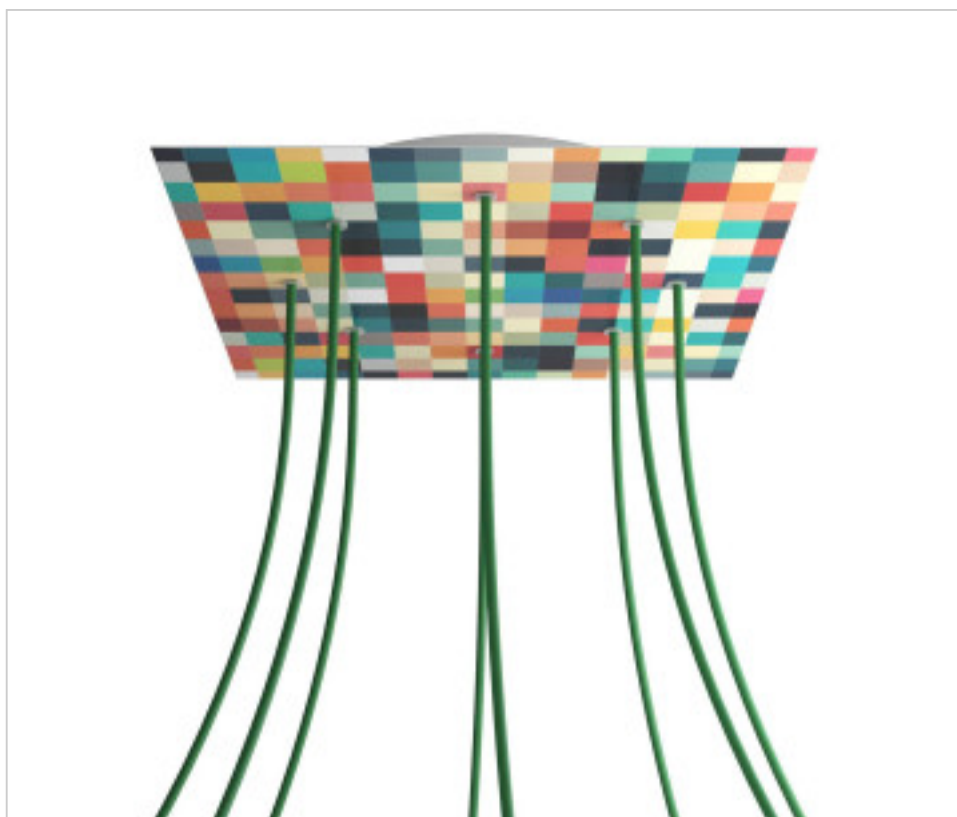

ACCESOIRES METAL > KIT rosaces de plafond > KIT rosaces de plafond en métal
Rosaces carré en métal 8 trous avec couvercle Rose-One

CDKROQ408F201

KIT Rose-one carré 40X40 8 trous Palette

7 janv. 2025

DESCRIPTION

<iframe width="300" height="200" src="https://www.youtube.com/embed/P5N7h5tYtYc" frameborder="0" allow="accelerometer; autoplay; encrypted-media; gyroscope; picture-in-picture" allowfullscreen></iframe>

PRIX

	Lot	Prix sans TVA
	1	62,91€
	5	59,90€
	10	57,07€

Suite à la page suivante >>

ACCESSOIRES METAL > KIT rosaces de plafond > KIT rosaces de plafond en métal
Rosaces carré en métal 8 trous avec couvercle Rose-One

CDKROQ408F201

KIT Rose-one carré 40X40 8 trous Palette

SPÉCIFICATIONS TECHNIQUES

Pesage: 1.8 Kilogrammes

REMARQUES

Système complet Square Rose-One. Comprend des éléments de fixation

AUTRES CARACTÉRISTIQUES

Longueur (mm): 400