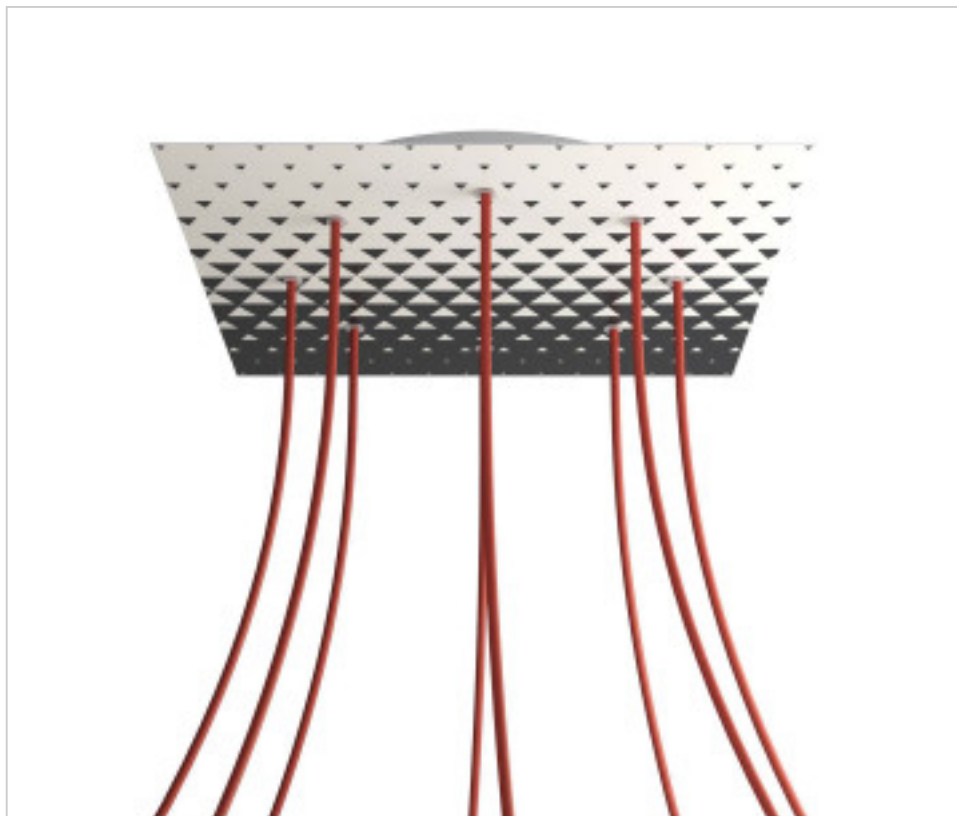

ACCESSOIRES METAL > KIT rosaces de plafond > KIT rosaces de plafond en métal
Rosaces carré en métal 8 trous avec couvercle Rose-One

CDKROQ408F205

KIT Rose-one carré 40X40 8 trous Triangle

7 janv. 2025

DESCRIPTION

<iframe width="300" height="200" src="https://www.youtube.com/embed/P5N7h5tYtYc" frameborder="0" allow="accelerometer; autoplay; encrypted-media; gyroscope; picture-in-picture" allowfullscreen></iframe>

PRIX

	Lot	Prix sans TVA
	1	62,91€
	5	59,90€
	10	57,07€

Suite à la page suivante >>

ACCESSOIRES METAL > KIT rosaces de plafond > KIT rosaces de plafond en métal
Rosaces carré en métal 8 trous avec couvercle Rose-One

CDKROQ408F205

KIT Rose-one carré 40X40 8 trous Triangle

SPÉCIFICATIONS TECHNIQUES

Pesage: 1.8 Kilogrammes

REMARQUES

Système complet Square Rose-One. Comprend des éléments de fixation

AUTRES CARACTÉRISTIQUES