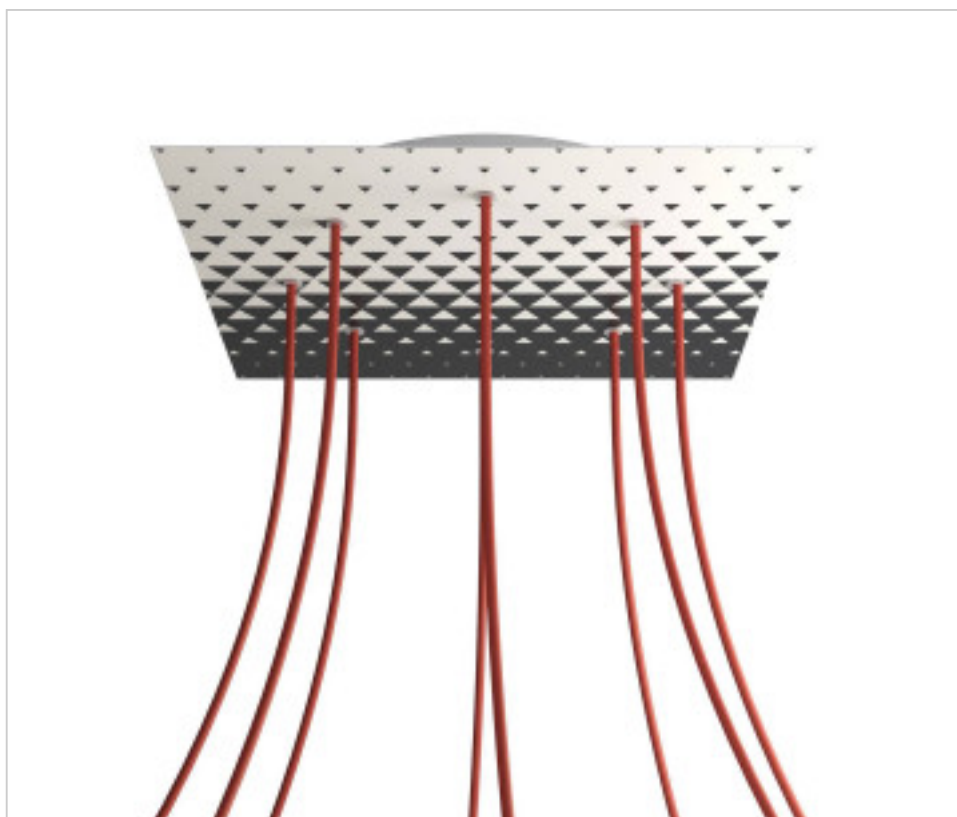

ACCESOIRES METAL > KIT rosaces de plafond > KIT rosaces de plafond en métal  
Rosaces carré en métal 8 trous avec couvercle Rose-One

**CDKROQ408F205**

**KIT Rose-one carré 40X40 8 trous Triangle**

4 d&eacute;c. 2024

## DESCRIPTION

<iframe width="300" height="200" src="https://www.youtube.com/embed/P5N7h5tYtYc" frameborder="0" allow="accelerometer; autoplay; encrypted-media; gyroscope; picture-in-picture" allowfullscreen></iframe>

## PRIX

	Lot	Prix sans TVA
	1	62,91€
	5	59,90€
	10	57,07€

Suite à la page suivante >>

ACCESSOIRES METAL > KIT rosaces de plafond > KIT rosaces de plafond en métal  
Rosaces carré en métal 8 trous avec couvercle Rose-One

CDKROQ408F205

**KIT Rose-one carré 40X40 8 trous Triangle**