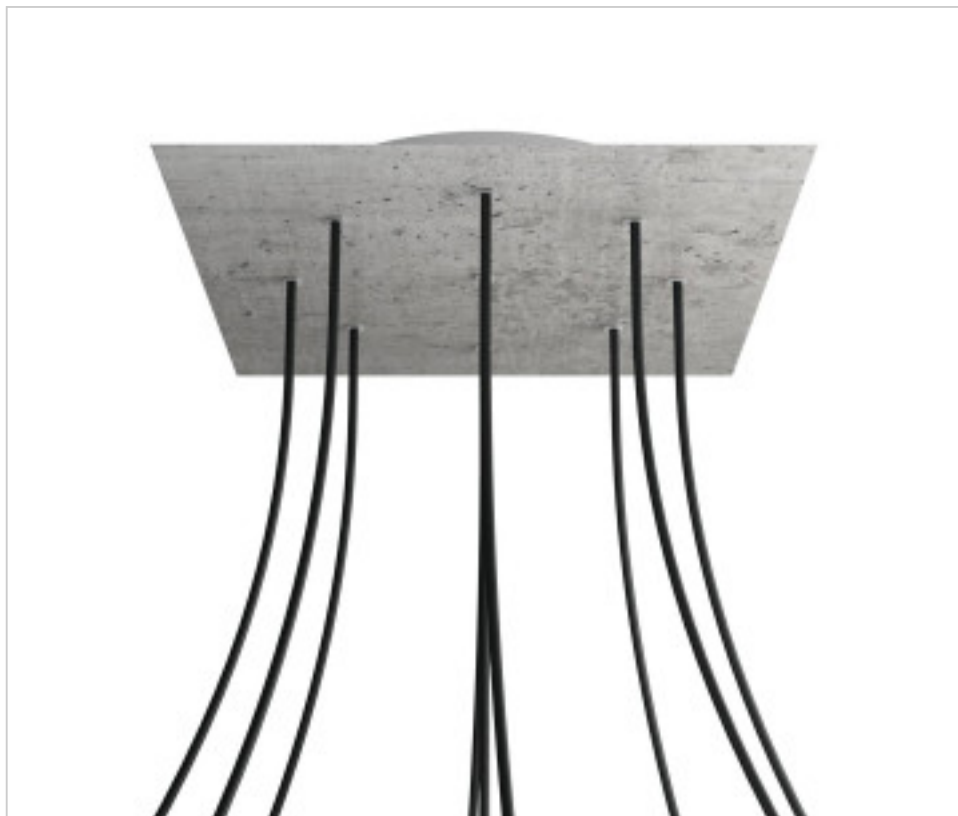

ACCESOIRES METAL > KIT rosaces de plafond > KIT rosaces de plafond en métal
Rosaces carré en métal 9 trous avec couvercle Rose-One

CDKROQ409EF106

KIT Rose-one carré 40X40 9 trous Ciment

1 févr. 2025

DESCRIPTION

PRIX

	Lot	Prix sans TVA
	1	63,97€
	5	60,93€
	10	58,05€

Suite à la page suivante >>

ACCESSOIRES METAL > KIT rosaces de plafond > KIT rosaces de plafond en métal
Rosaces carré en métal 9 trous avec couvercle Rose-One

CDKROQ409EF106

KIT Rose-one carré 40X40 9 trous Ciment

SPÉCIFICATIONS TECHNIQUES

Pesage: 1.81 Kilogrammes

REMARQUES

Système complet Square Rose-One. Comprend des éléments de fixation

AUTRES CARACTÉRISTIQUES

Longueur (mm): 400

Largeur (mm): 400

Hauteur (mm): 35