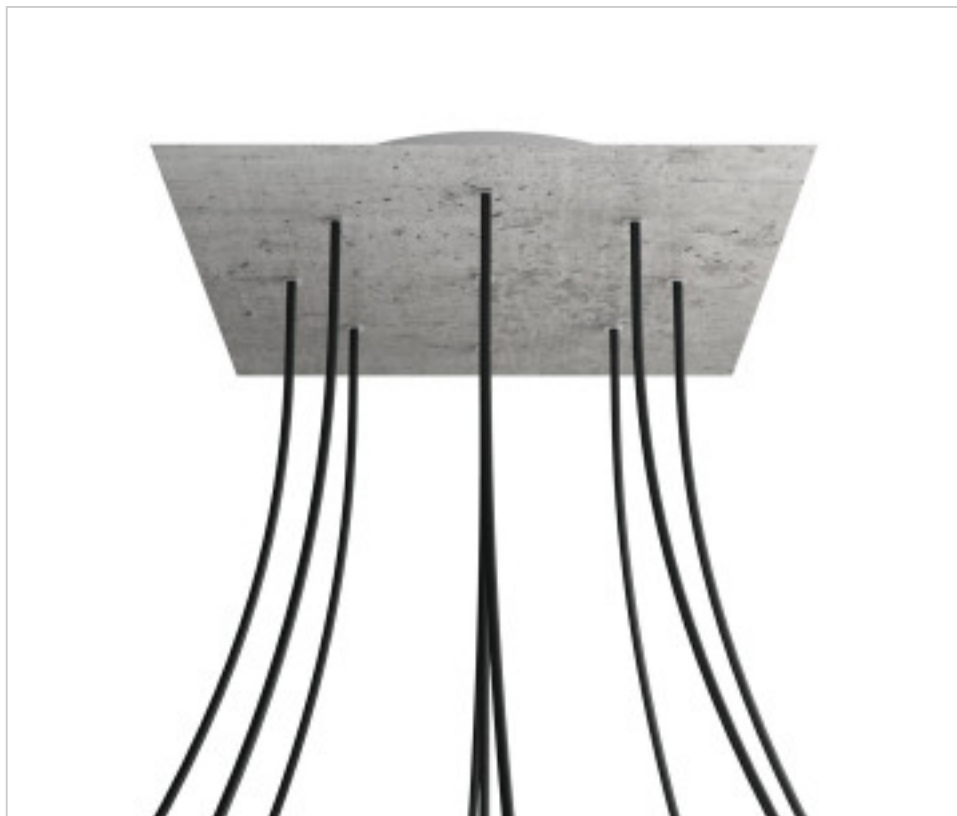

ACCESOIRES METAL > KIT rosaces de plafond > KIT rosaces de plafond en métal
Rosaces carré en métal 9 trous avec couvercle Rose-One

CDKROQ409EF106

KIT Rose-one carré 40X40 9 trous Ciment

2 oct. 2024

DESCRIPTION

PRIX

	Lot	Prix sans TVA
	1	63,97€
	5	60,93€
	10	58,05€

Suite à la page suivante >>

ACCESSOIRES METAL > KIT rosaces de plafond > KIT rosaces de plafond en métal
Rosaces carré en métal 9 trous avec couvercle Rose-One

CDKROQ409EF106

KIT Rose-one carré 40X40 9 trous Ciment

SPÉCIFICATIONS TECHNIQUES

Pesage: 1.81 Kilogrammes

REMARQUES

Système complet Square Rose-One. Comprend des éléments de fixation

AUTRES CARACTÉRISTIQUES

Longueur (mm): 400

Largeur (mm): 400

Hauteur (mm): 35