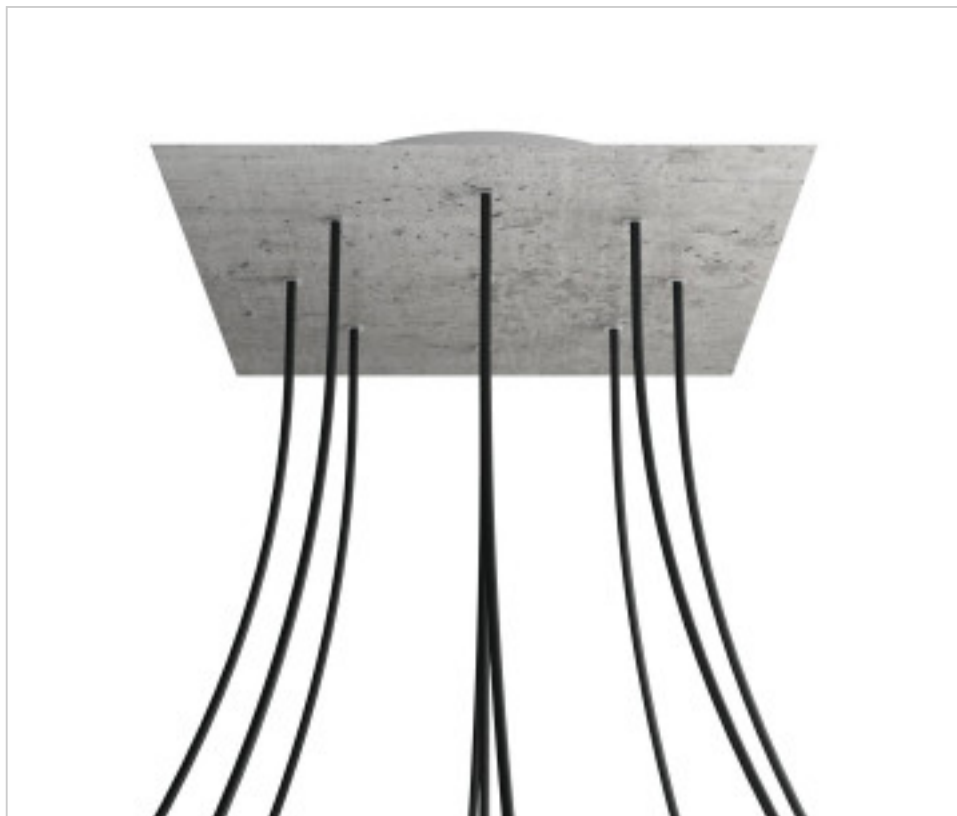

ACCESOIRES METAL > KIT rosaces de plafond > KIT rosaces de plafond en métal  
Rosaces carré en métal 9 trous avec couvercle Rose-One

**CDKROQ409EF106**

**KIT Rose-one carré 40X40 9 trous Ciment**

14 mars 2025

## DESCRIPTION

<iframe width="300" height="200" src="https://www.youtube.com/embed/P5N7h5tYtYc" frameborder="0" allow="accelerometer; autoplay; encrypted-media; gyroscope; picture-in-picture" allowfullscreen></iframe>

## PRIX

	Lot	Prix sans TVA
	1	63,97€
	5	60,93€
	10	58,05€

Suite à la page suivante >>

ACCESSOIRES METAL > KIT rosaces de plafond > KIT rosaces de plafond en métal  
Rosaces carré en métal 9 trous avec couvercle Rose-One

CDKROQ409EF106

**KIT Rose-one carré 40X40 9 trous Ciment**