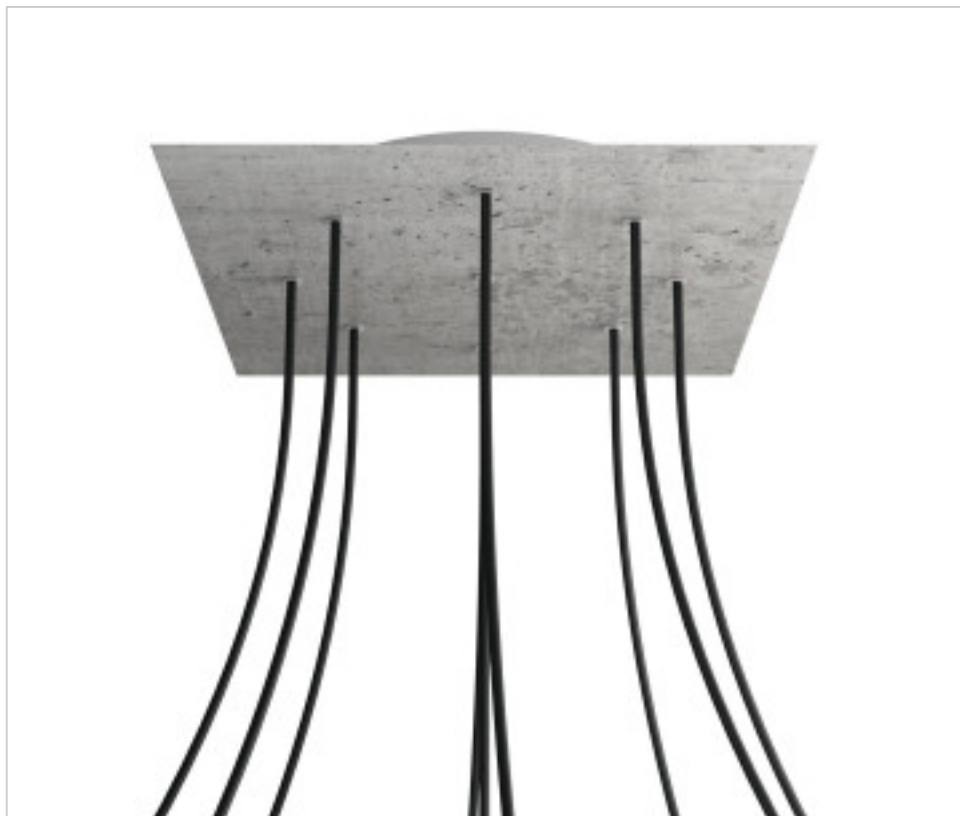

ACCESOIRES METAL > KIT rosaces de plafond > KIT rosaces de plafond en métal
Rosaces carré en métal 9 trous avec couvercle Rose-One

CDKROQ409EF106

KIT Rose-one carré 40X40 9 trous Ciment

22 déc. 2024

DESCRIPTION

PRIX

	Lot	Prix sans TVA
	1	63,97€
	5	60,93€
	10	58,05€

Suite à la page suivante >>

ACCESSOIRES METAL > KIT rosaces de plafond > KIT rosaces de plafond en métal
Rosaces carré en métal 9 trous avec couvercle Rose-One

CDKROQ409EF106

KIT Rose-one carré 40X40 9 trous Ciment

SPÉCIFICATIONS TECHNIQUES

Pesage: 1.81 Kilogrammes

REMARQUES

Système complet Square Rose-One. Comprend des éléments de fixation

AUTRES CARACTÉRISTIQUES

Longueur (mm): 400

Largeur (mm): 400

Hauteur (mm): 35