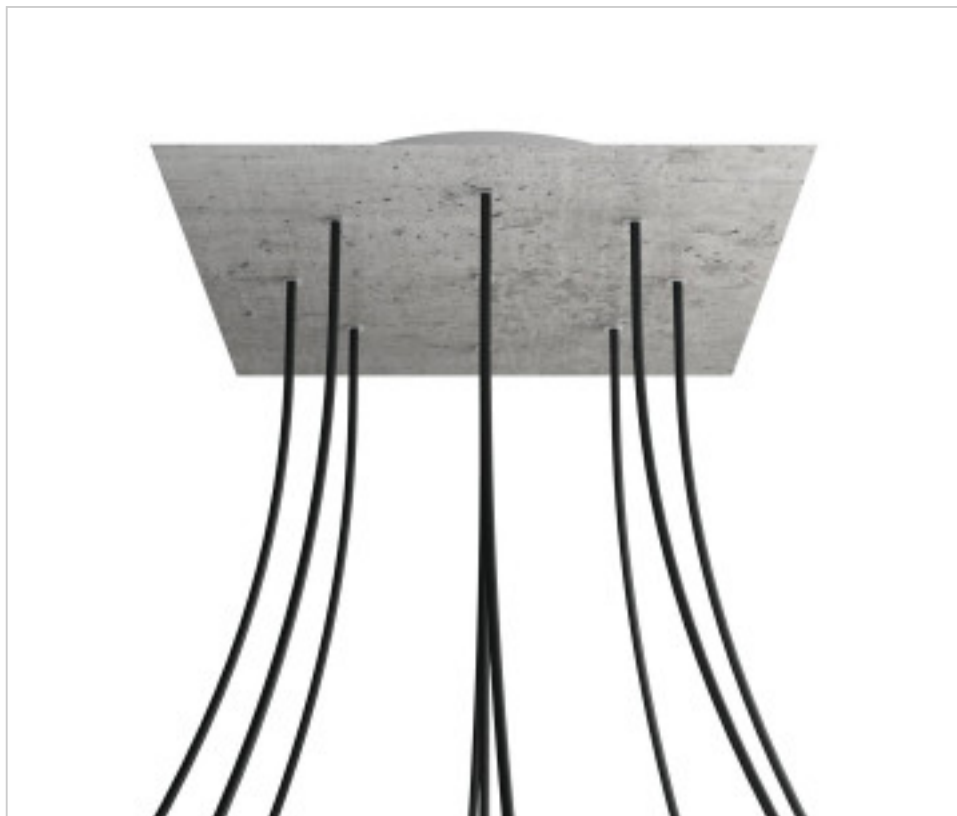

ACCESOIRES METAL > KIT rosaces de plafond > KIT rosaces de plafond en métal  
Rosaces carré en métal 9 trous avec couvercle Rose-One

**CDKROQ409EF106**

**KIT Rose-one carré 40X40 9 trous Ciment**

21 nov. 2024

## DESCRIPTION

<iframe width="300" height="200" src="https://www.youtube.com/embed/P5N7h5tYtYc" frameborder="0" allow="accelerometer; autoplay; encrypted-media; gyroscope; picture-in-picture" allowfullscreen></iframe>

## PRIX

Lot	Prix sans TVA
1	63,97€
5	60,93€
10	58,05€

Suite à la page suivante >>

ACCESSOIRES METAL > KIT rosaces de plafond > KIT rosaces de plafond en métal  
Rosaces carré en métal 9 trous avec couvercle Rose-One

CDKROQ409EF106

**KIT Rose-one carré 40X40 9 trous Ciment**